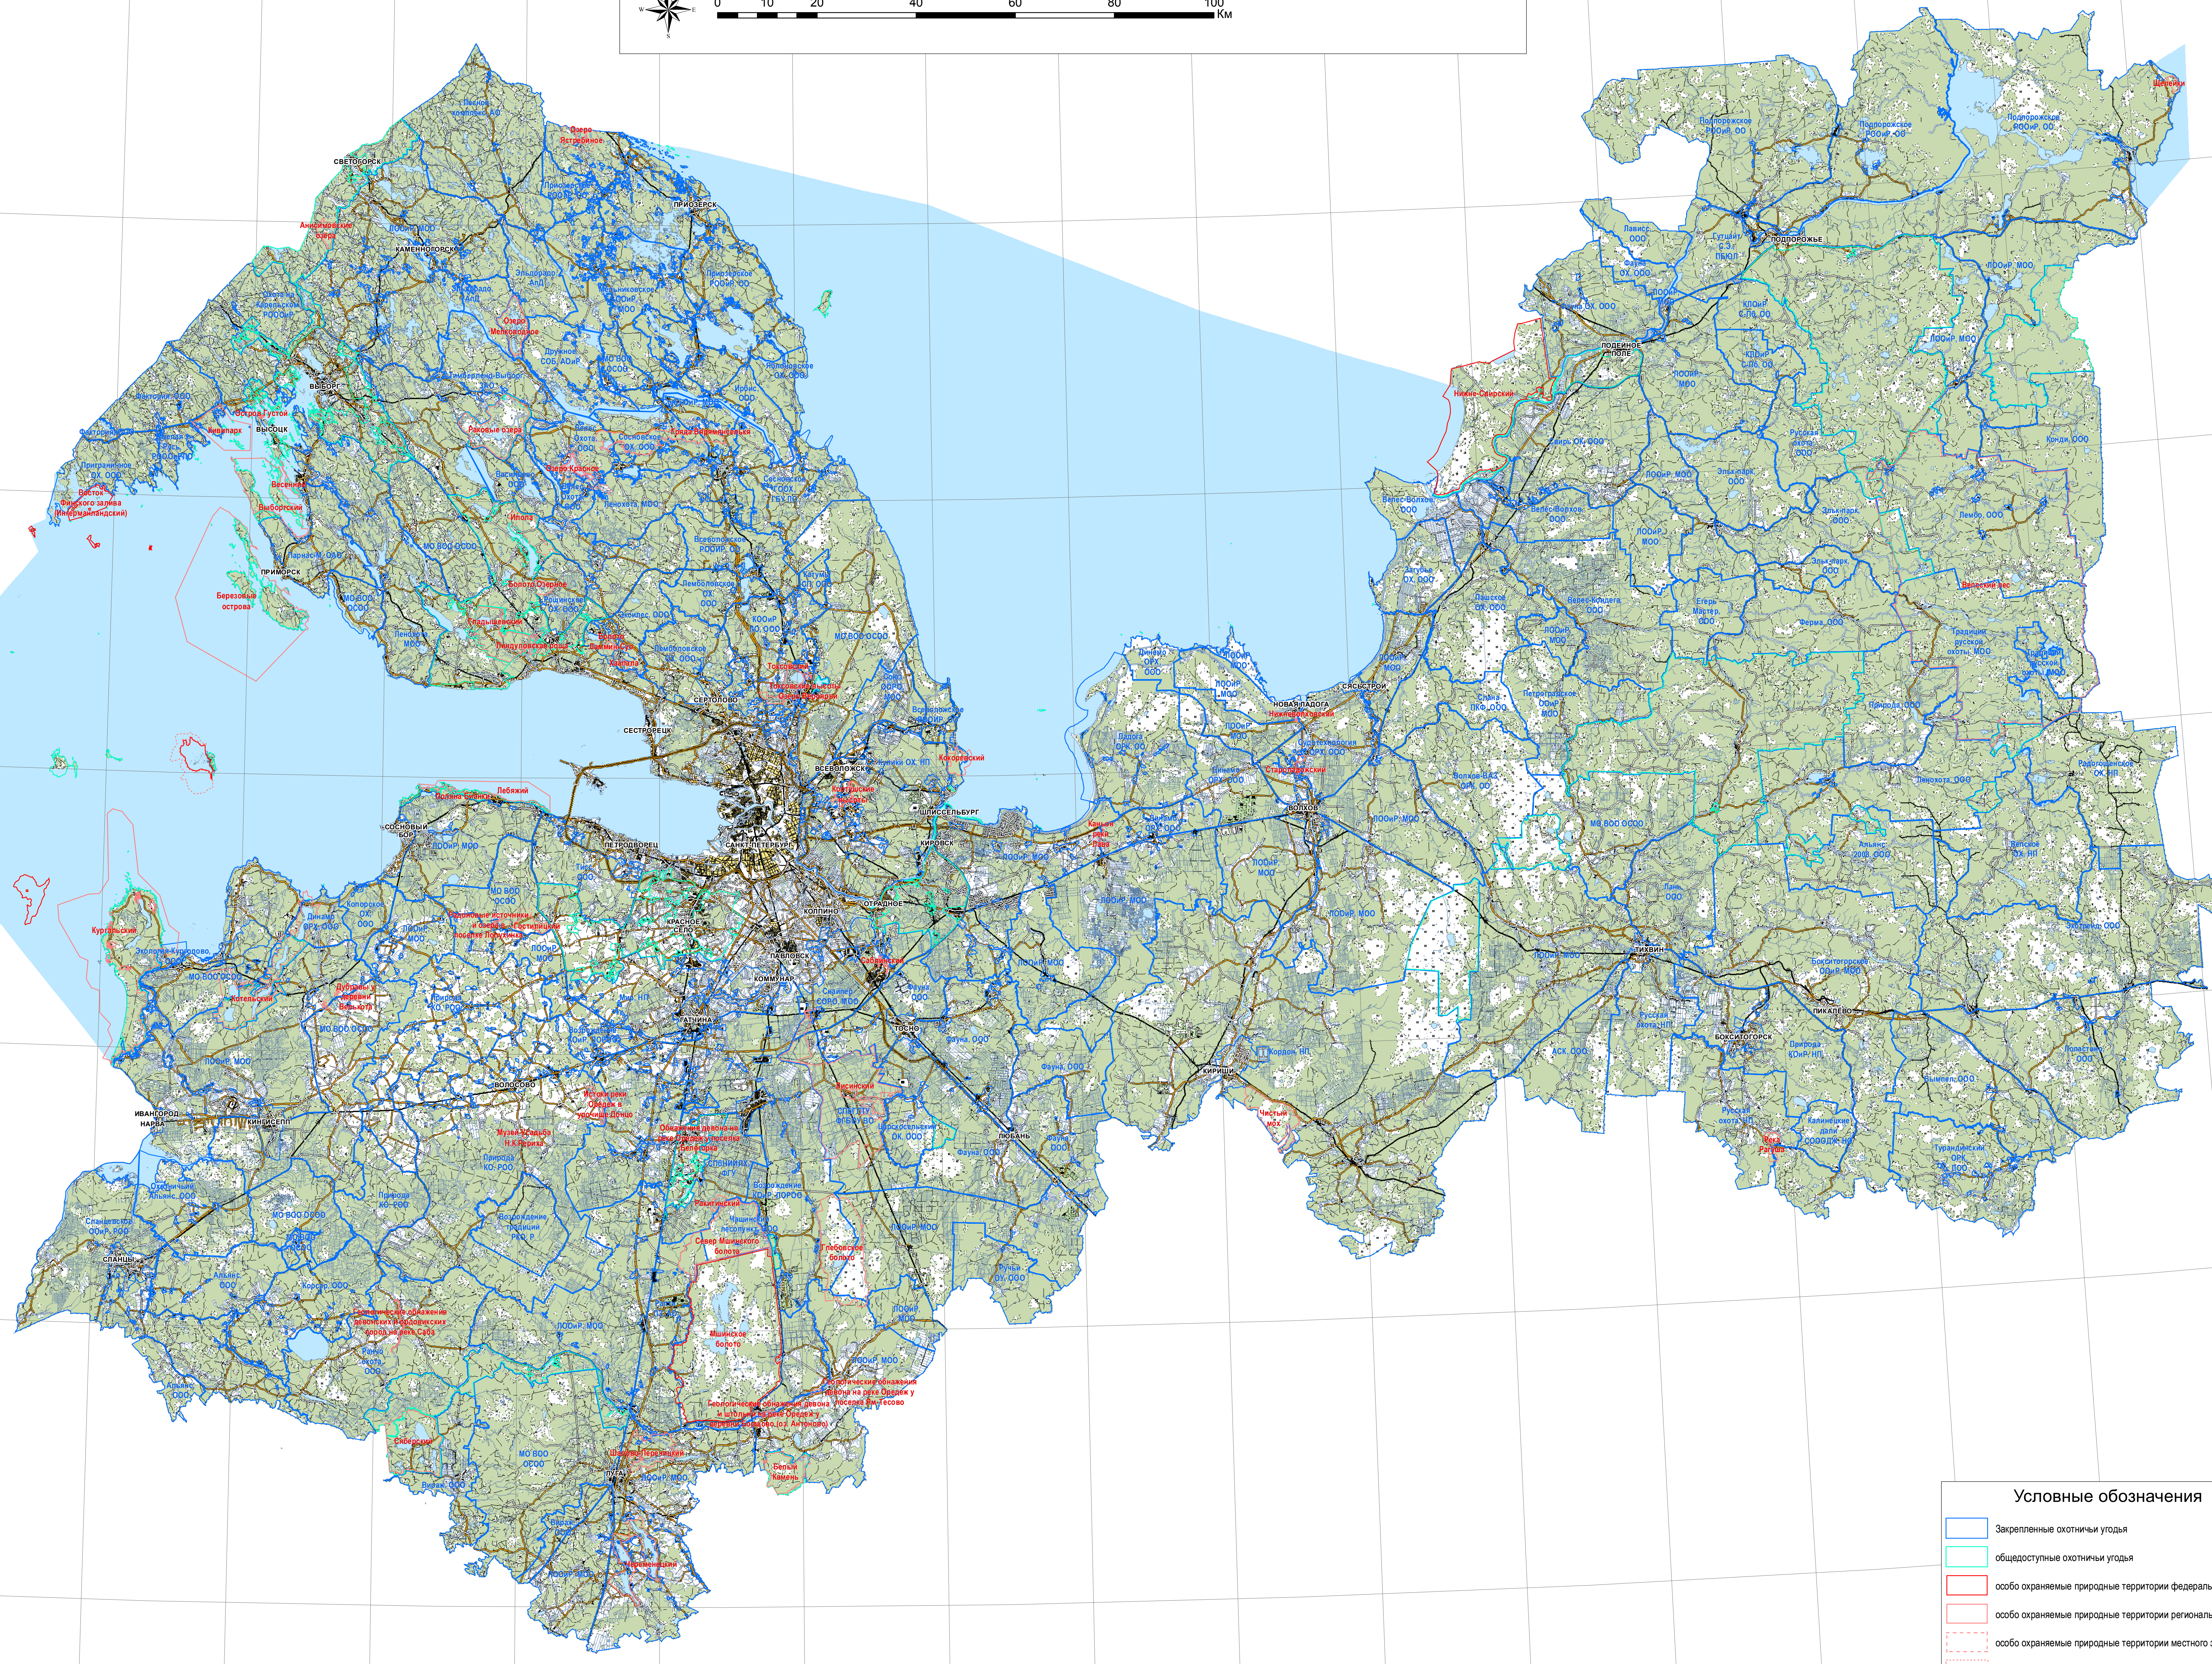

Карта-схема административного деления Ленинградской области с указанием границ охотничьих угодий, особо охраняемых природных территорий, зеленых зон вокруг населенных пунктов и других территорий, имеющих ограничение для осуществления охоты и ведения охотничьего хозяйства
Масштаб 1:500 000

Условные обозначения

	Закрепленные охотничьи угодья
	Общедоступные охотничьи угодья
	Особо охраняемые природные территории федерального значения
	Особо охраняемые природные территории регионального значения
	Особо охраняемые природные территории местного значения
	Охранные зоны ООПТ