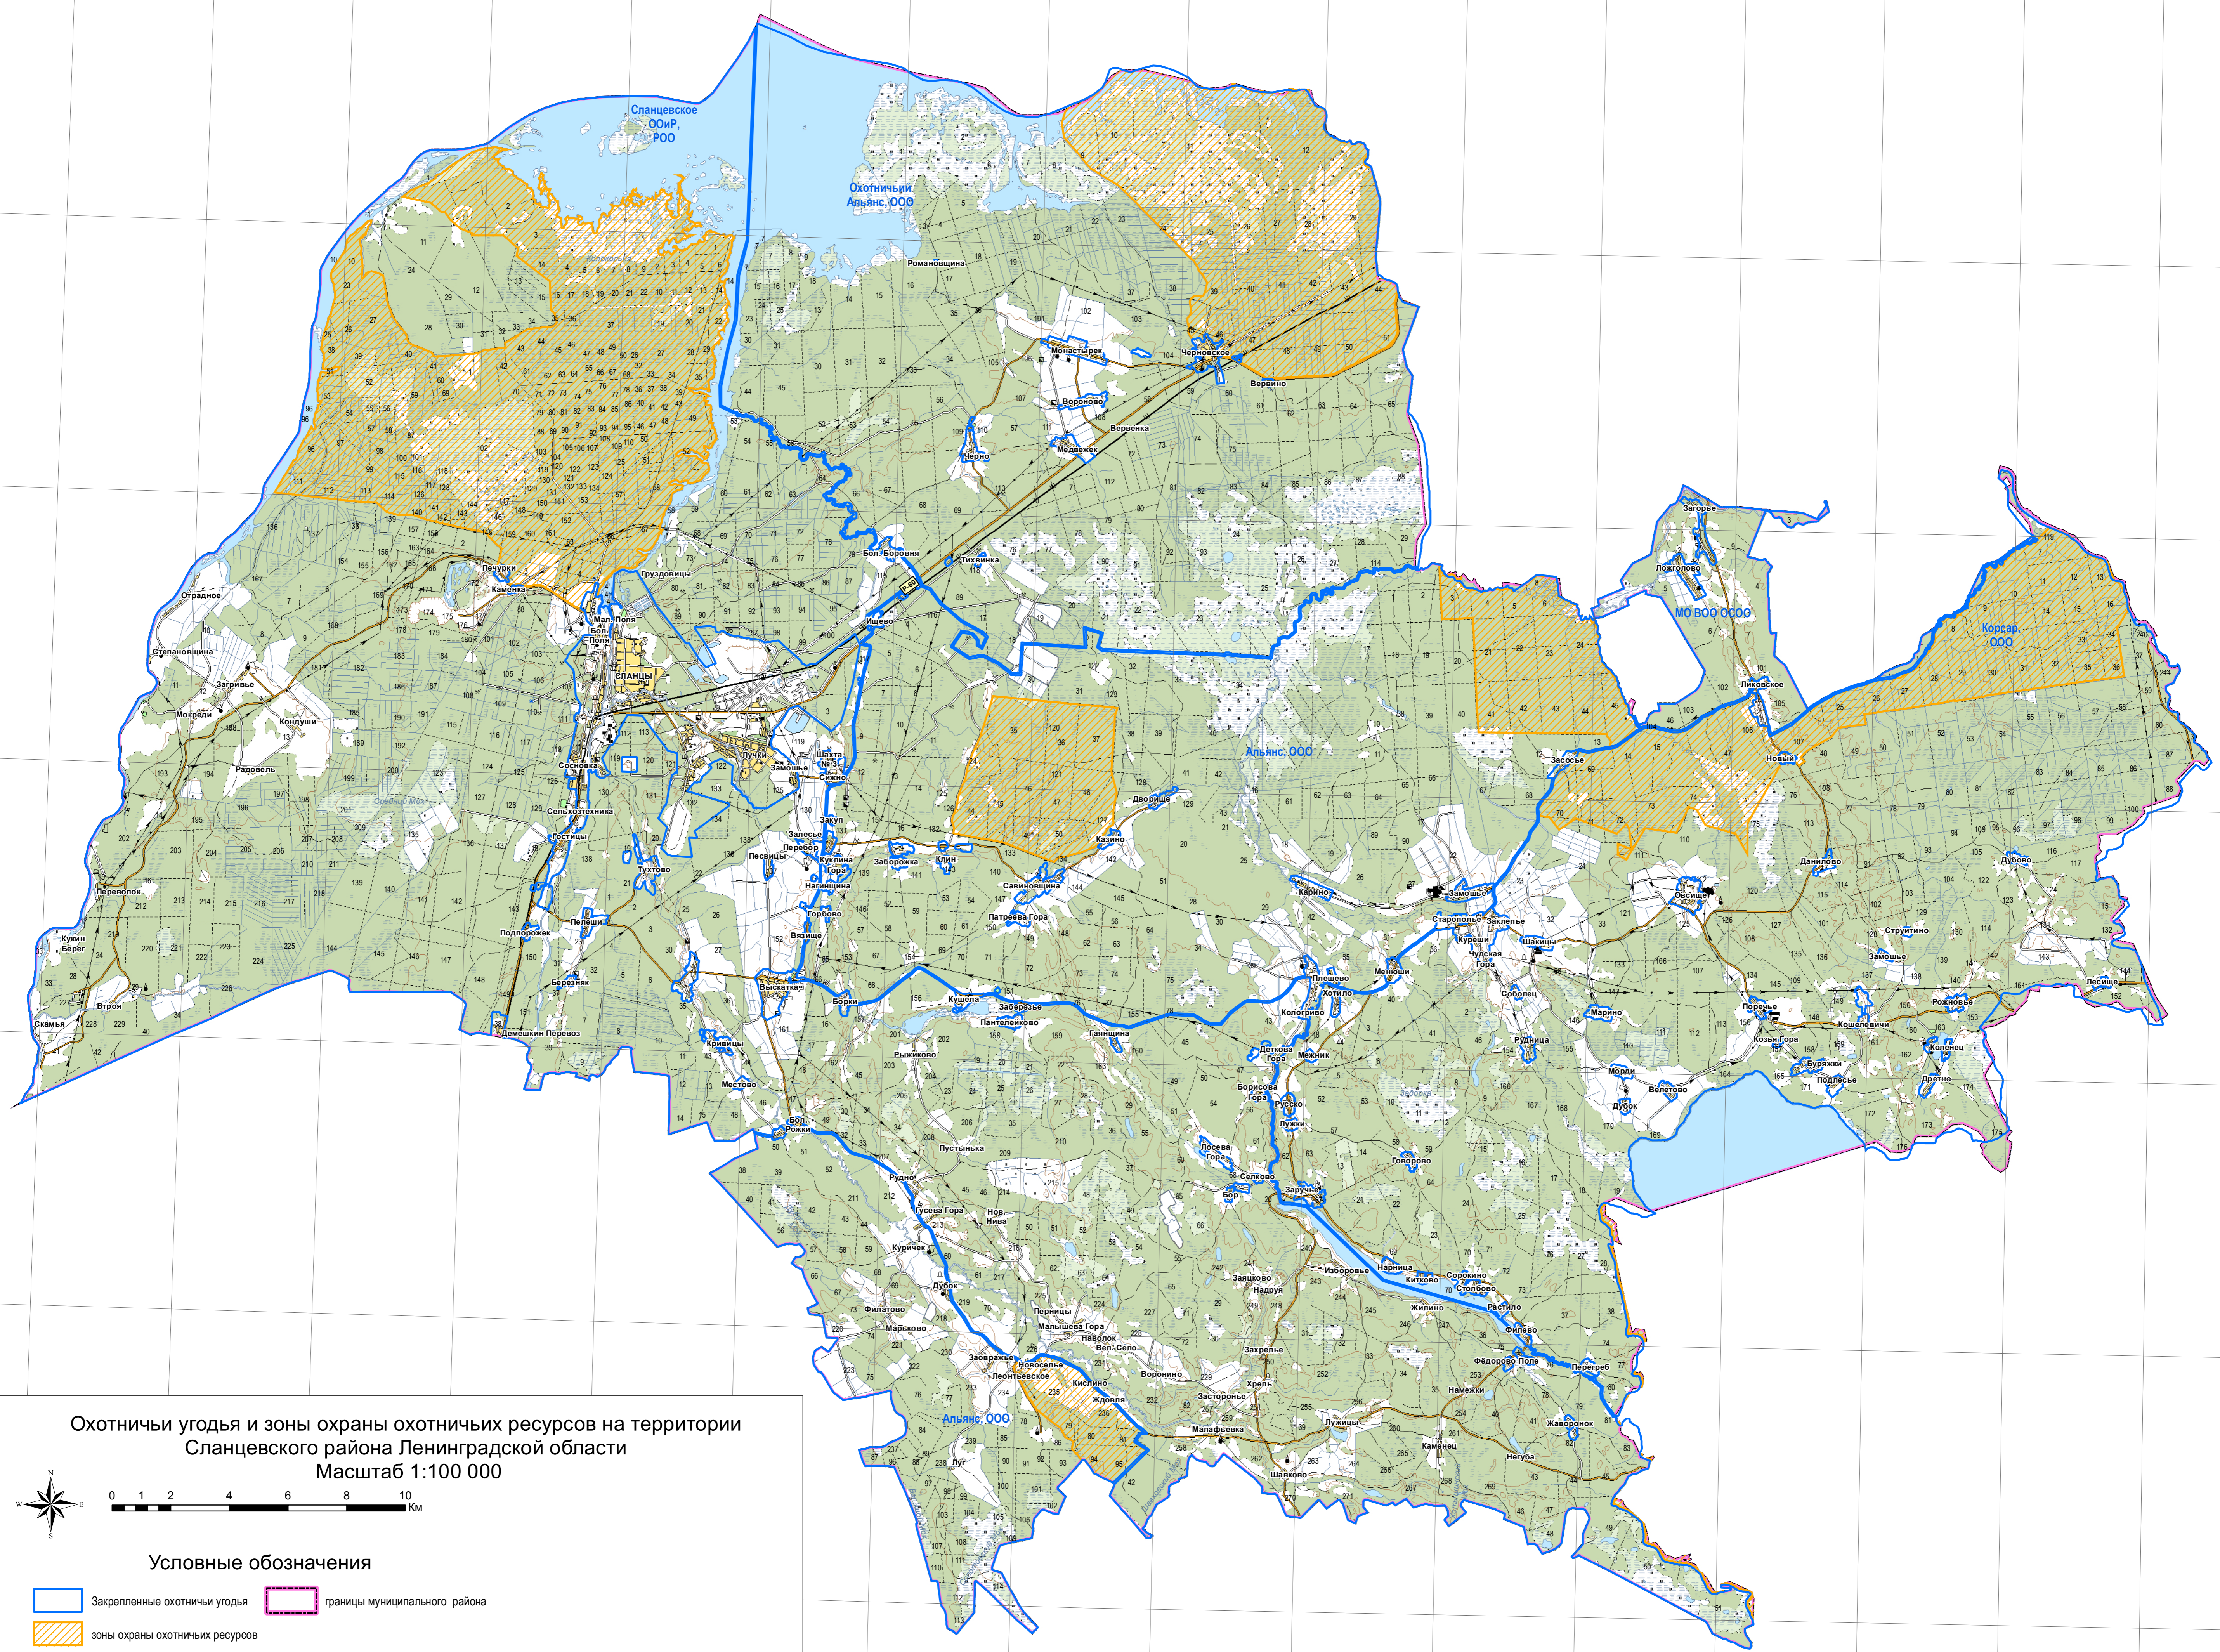

27°45'0"E 27°50'0"E 27°55'0"E 28°0'0"E 28°5'0"E 28°10'0"E 28°15'0"E 28°20'0"E 28°25'0"E 28°30'0"E 28°35'0"E 28°40'0"E 28°45'0"E 28°50'0"E 28°55'0"E 29°0'0"E

59°15'0"N 59°10'0"N 59°5'0"N 59°0'0"N 58°55'0"N

Охотничьи угодья и зоны охраны охотничьих ресурсов на территории
Сланцевского района Ленинградской области
Масштаб 1:100 000

Условные обозначения

- Закрепленные охотничьи угодья
- границы муниципального района
- зоны охраны охотничьих ресурсов

27°45'0"E 27°50'0"E 27°55'0"E 28°0'0"E 28°5'0"E 28°10'0"E 28°15'0"E 28°20'0"E 28°25'0"E 28°30'0"E 28°35'0"E 28°40'0"E 28°45'0"E 28°50'0"E 28°55'0"E 29°0'0"E