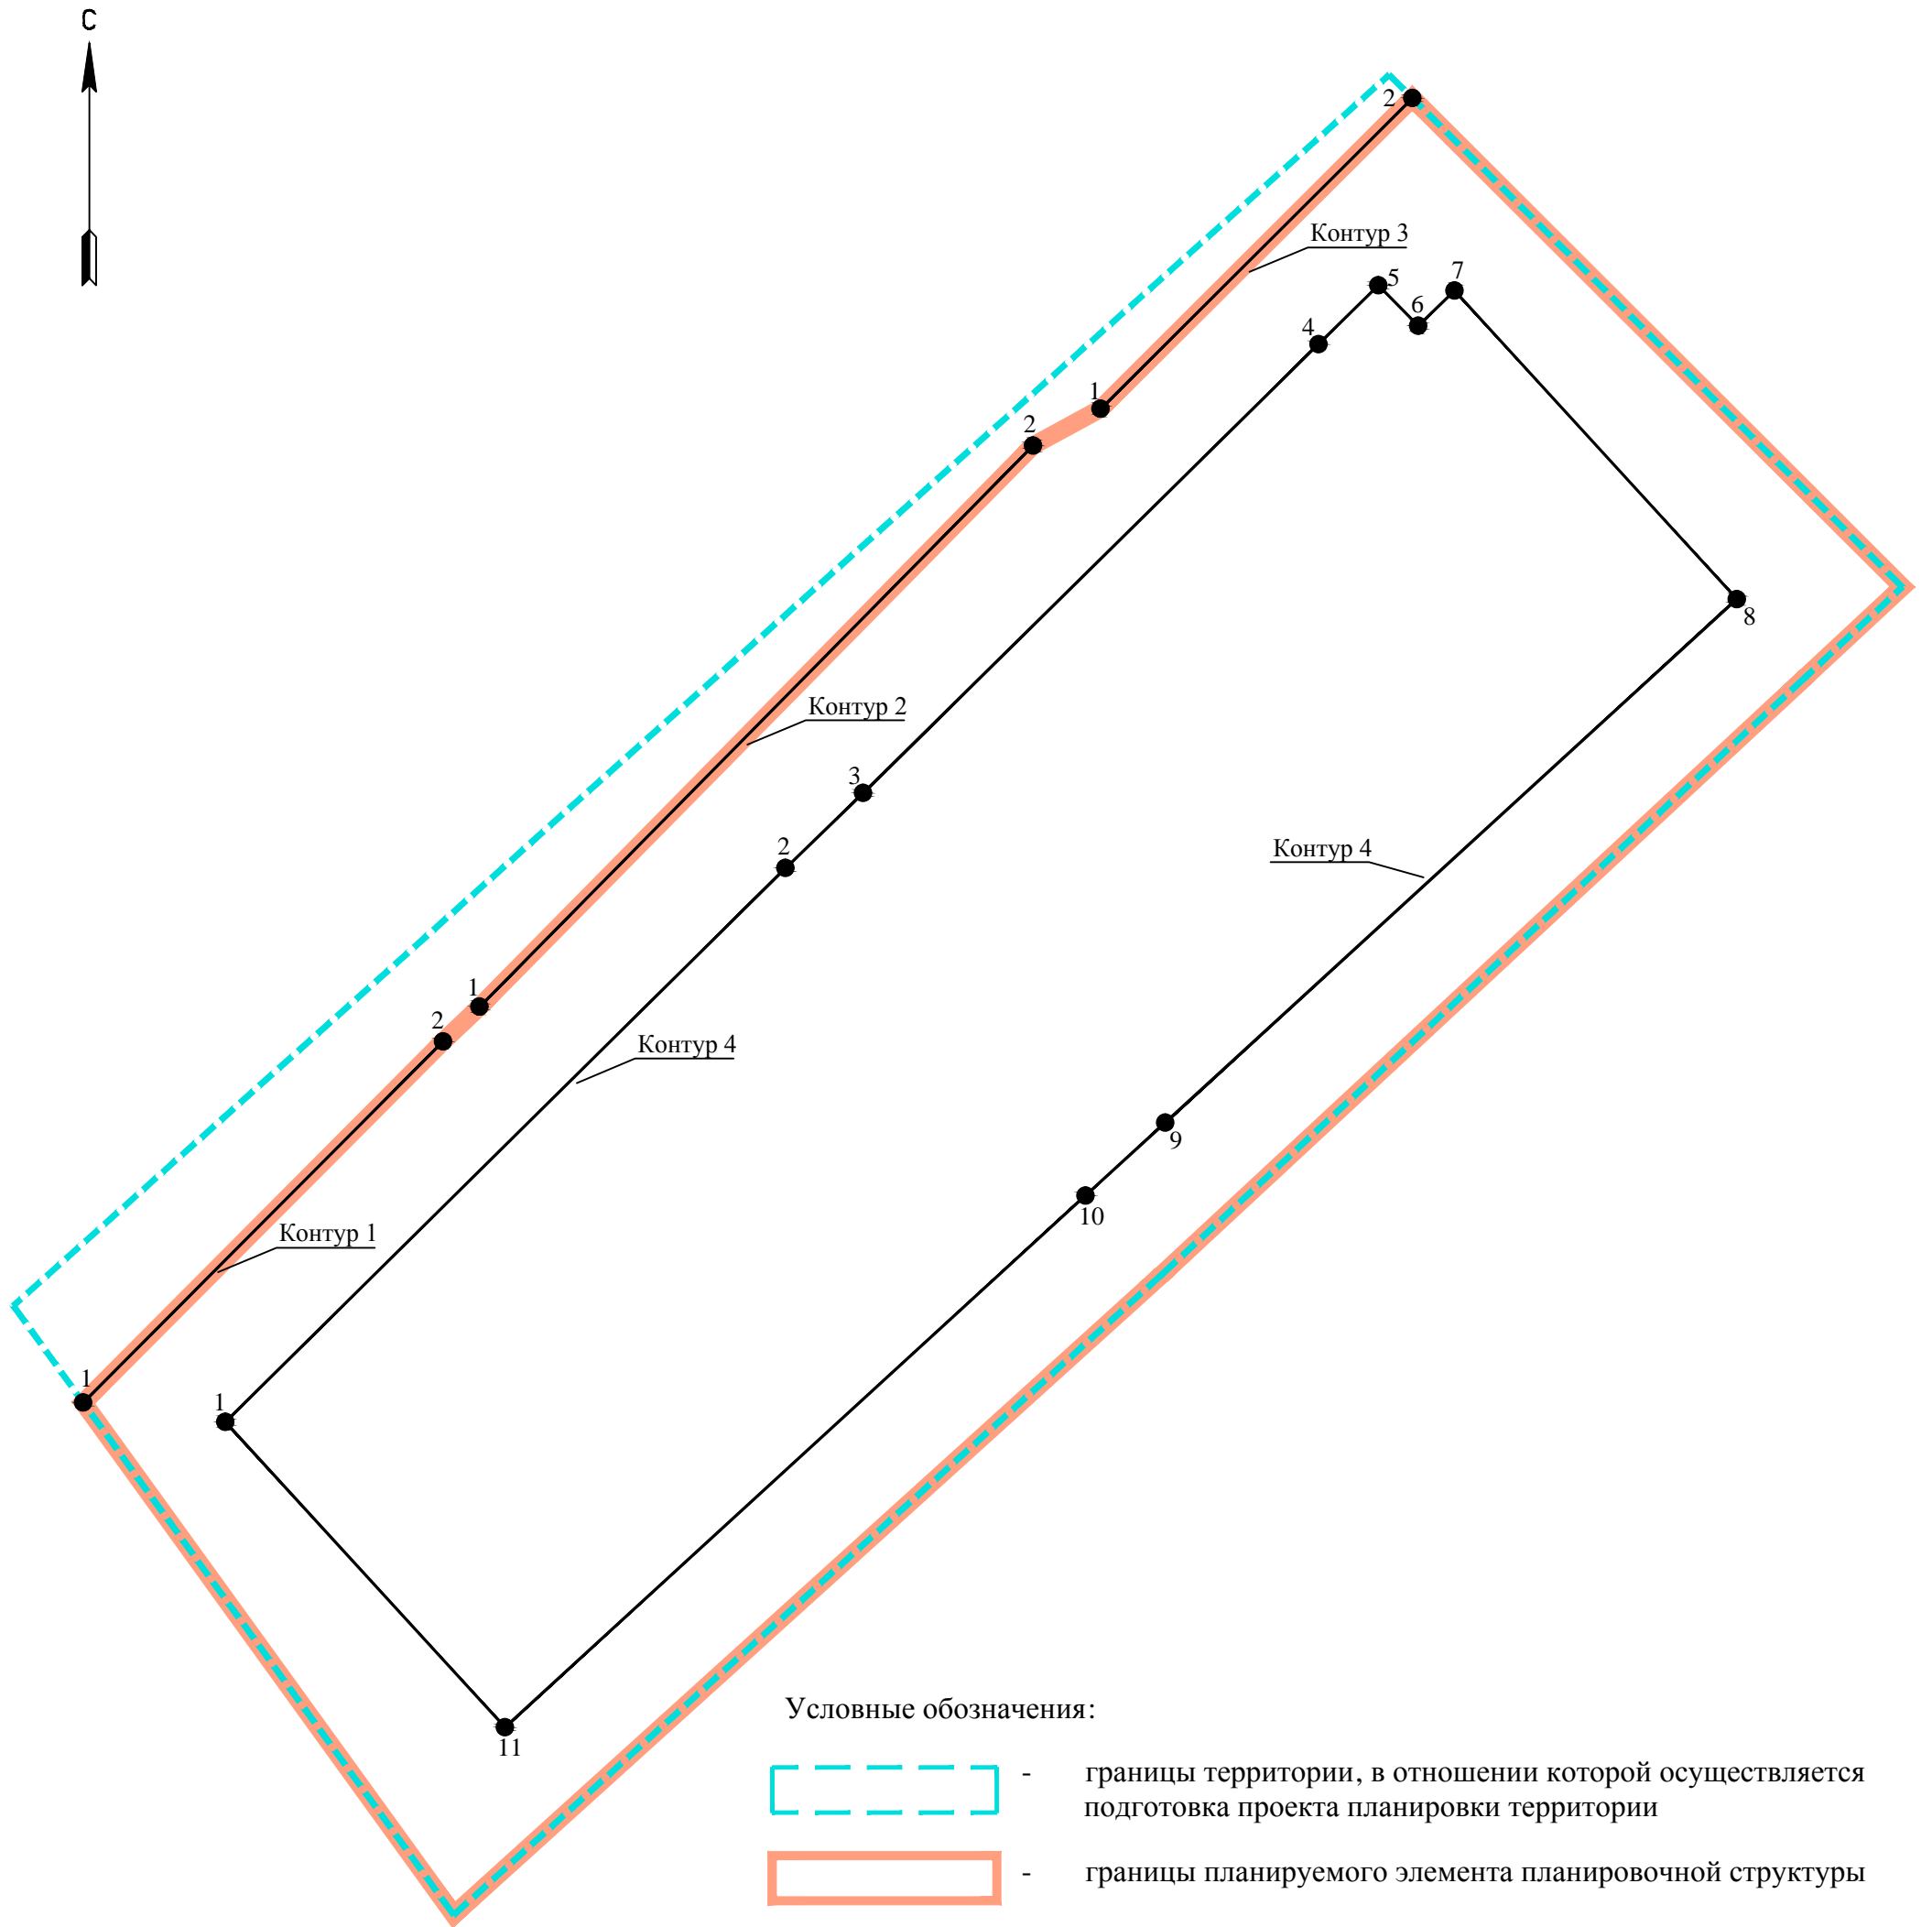

Чертеж планировки территории, отображающий красные линии,
границы планируемого элемента планировочной структуры

Условные обозначения:

-  - границы территории, в отношении которой осуществляется подготовка проекта планировки территории
-  - границы планируемого элемента планировочной структуры
-  - устанавливаемые красные линии
-  - характерные точки устанавливаемых красных линий