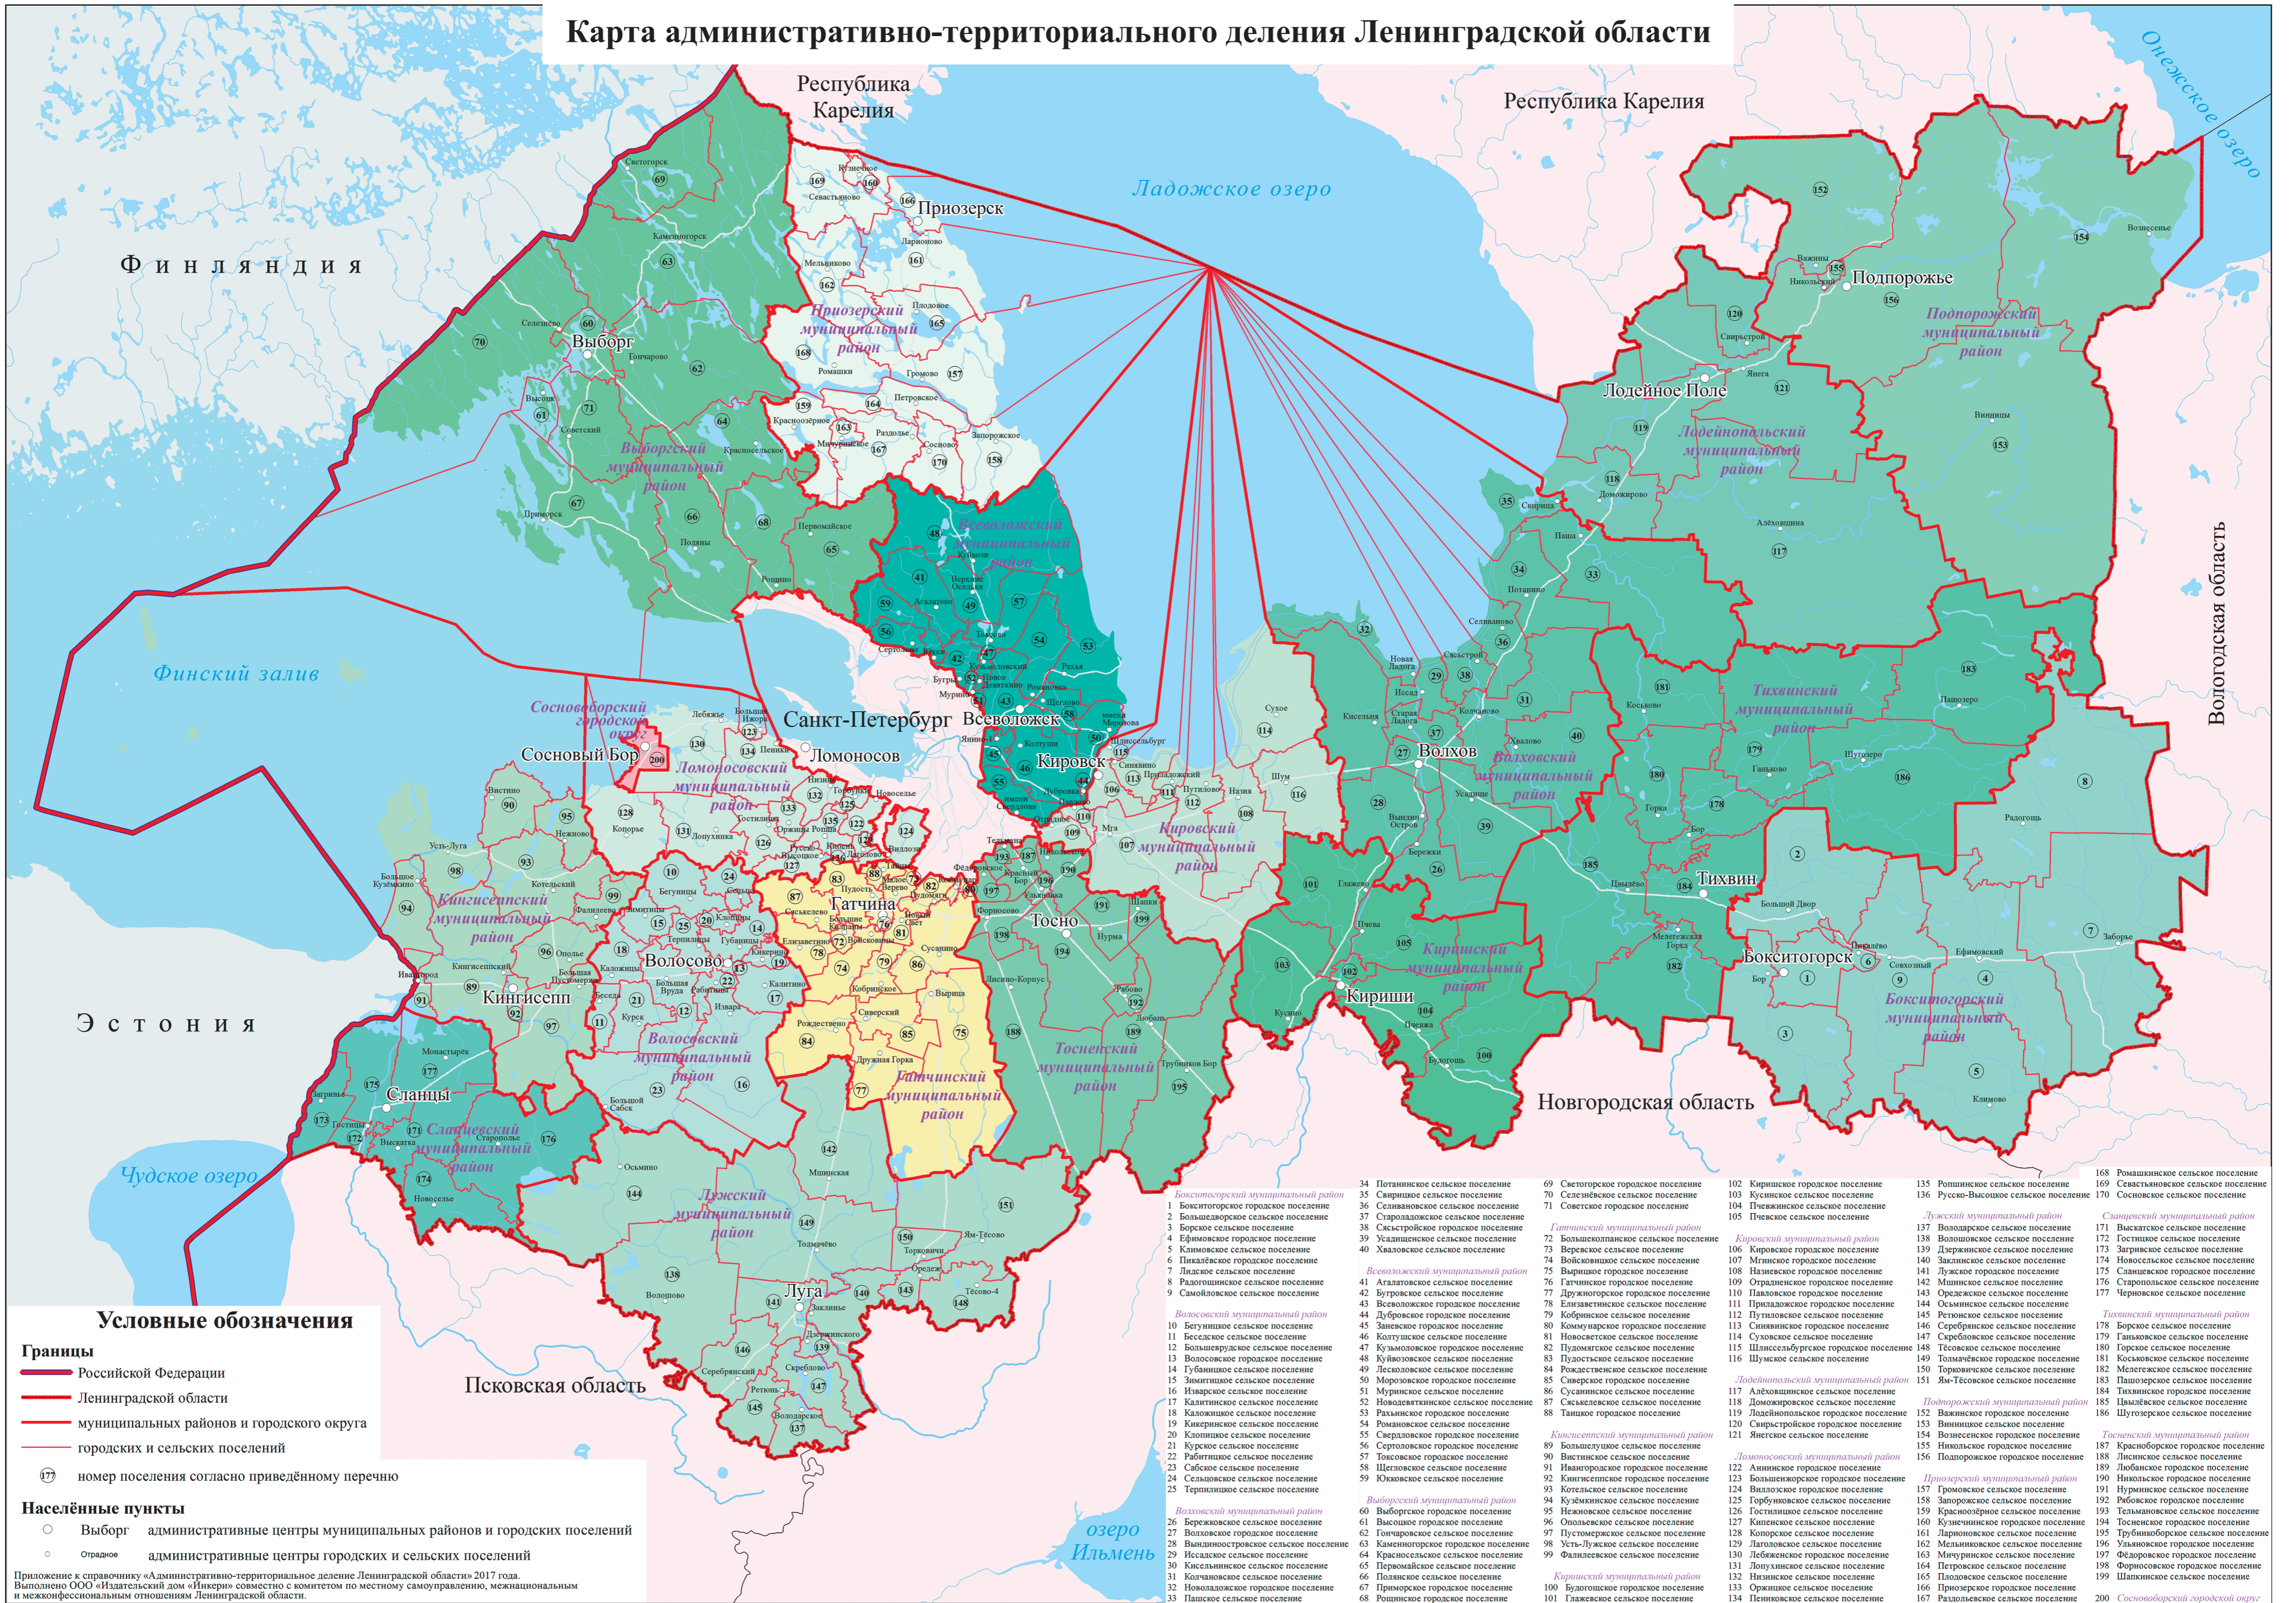

Карта административно-территориального деления Ленинградской области

Условные обозначения

1. **Границы**
2. Российской Федерации
   - Ленинградской области
   - муниципальных районов и городского округа
   - городских и сельских поселений

Населённые пункты

- Выборг административные центры муниципальных районов и городских поселений
- Отрядное административные центры городских и сельских поселений