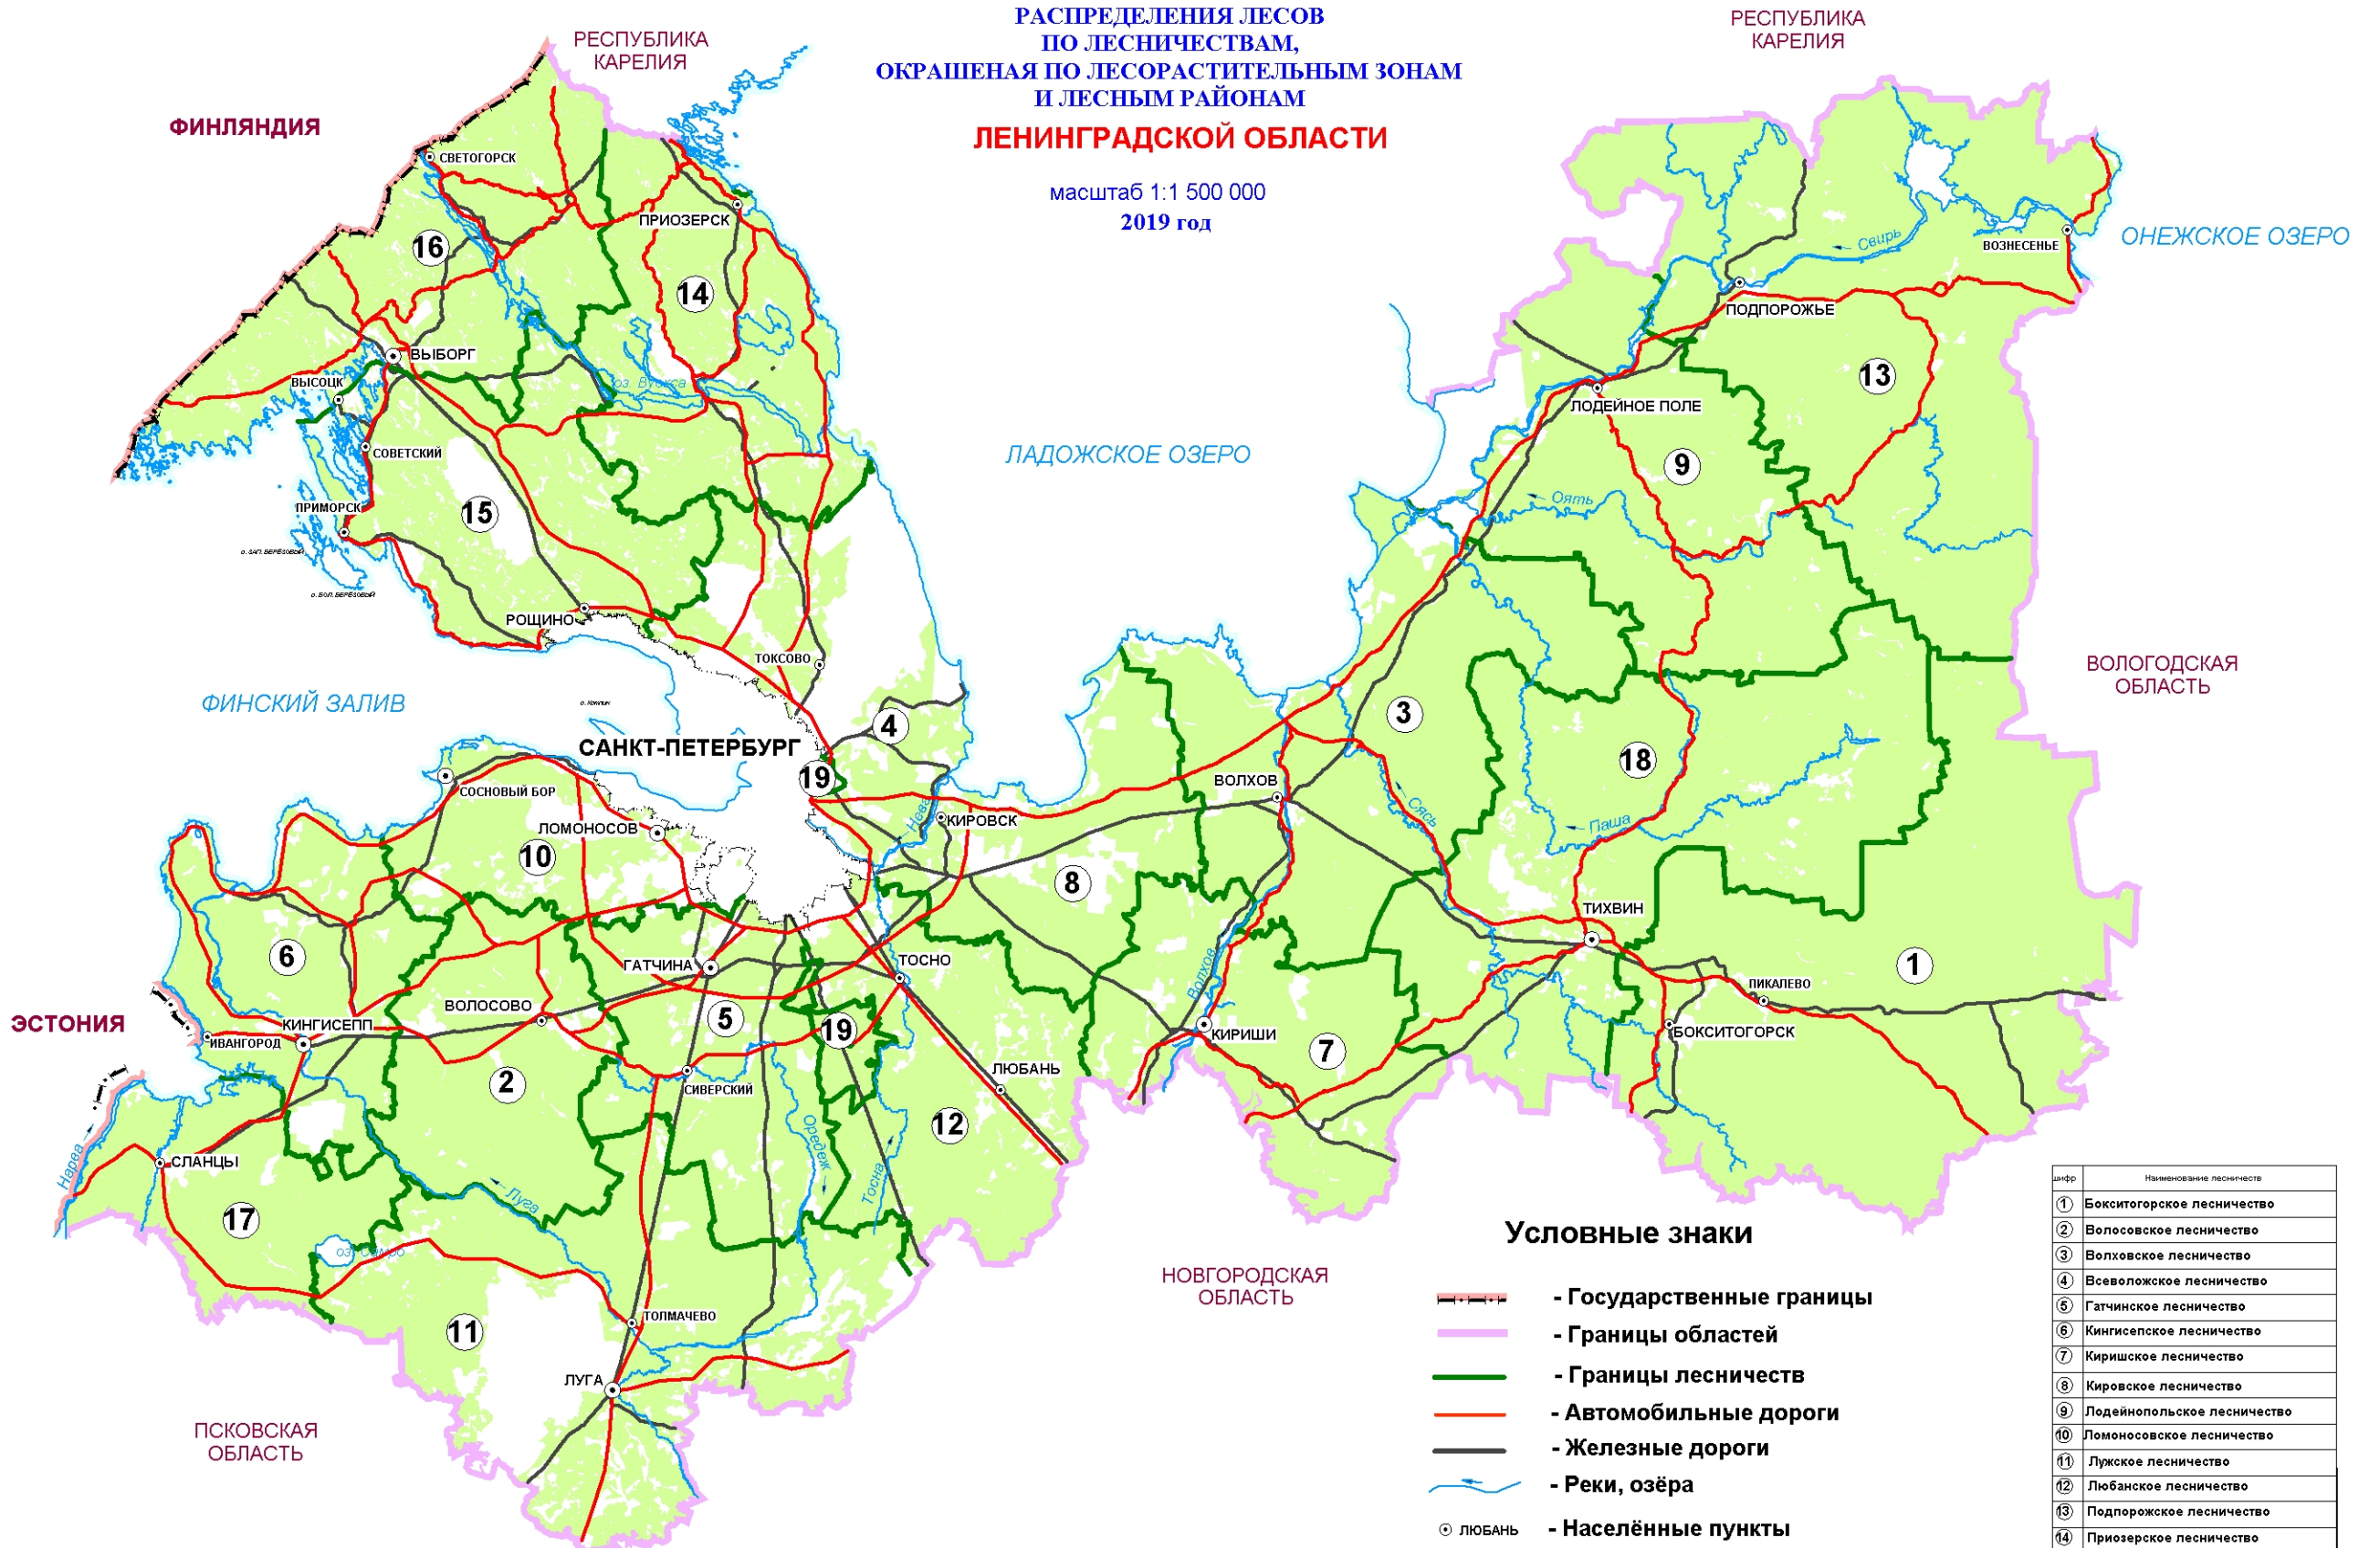

КАРТА-СХЕМА

РАСПРЕДЕЛЕНИЯ ЛЕСОВ
ПО ЛЕСНИЧЕСТВАМ,
ОКРАШЕНАЯ ПО ЛЕСОРАСТИТЕЛЬНЫМ ЗОНАМ
И ЛЕСНЫМ РАЙОНАМ
ЛЕНИНГРАДСКОЙ ОБЛАСТИ

масштаб 1:1 500 000
2019 год

Условные знаки

- Государственные границы
- Границы областей
- Границы лесничеств
- Автомобильные дороги
- Железные дороги
- Реки, озёра
- ЛЮБАНЬ - Населённые пункты
- Номера лесничеств

Идифр	Наименование лесничества
1	Бокситогорское лесничество
2	Волосовское лесничество
3	Волховское лесничество
4	Всеголовское лесничество
5	Гатчинское лесничество
6	Кингисепское лесничество
7	Киришское лесничество
8	Кировское лесничество
9	Лодейнопольское лесничество
10	Ломоносовское лесничество
11	Лужское лесничество
12	Любанское лесничество
13	Подпорожское лесничество
14	Приозерское лесничество
15	Рошинское лесничество
16	Северо-Западное лесничество
17	Сланцевское лесничество
18	Тихвинское лесничество
19	Учебно-Опытное лесничество

Балтийско-Белозерский таежный район
Российской Федерации

РОС
ЛЕС
ИНФ
ОРГ