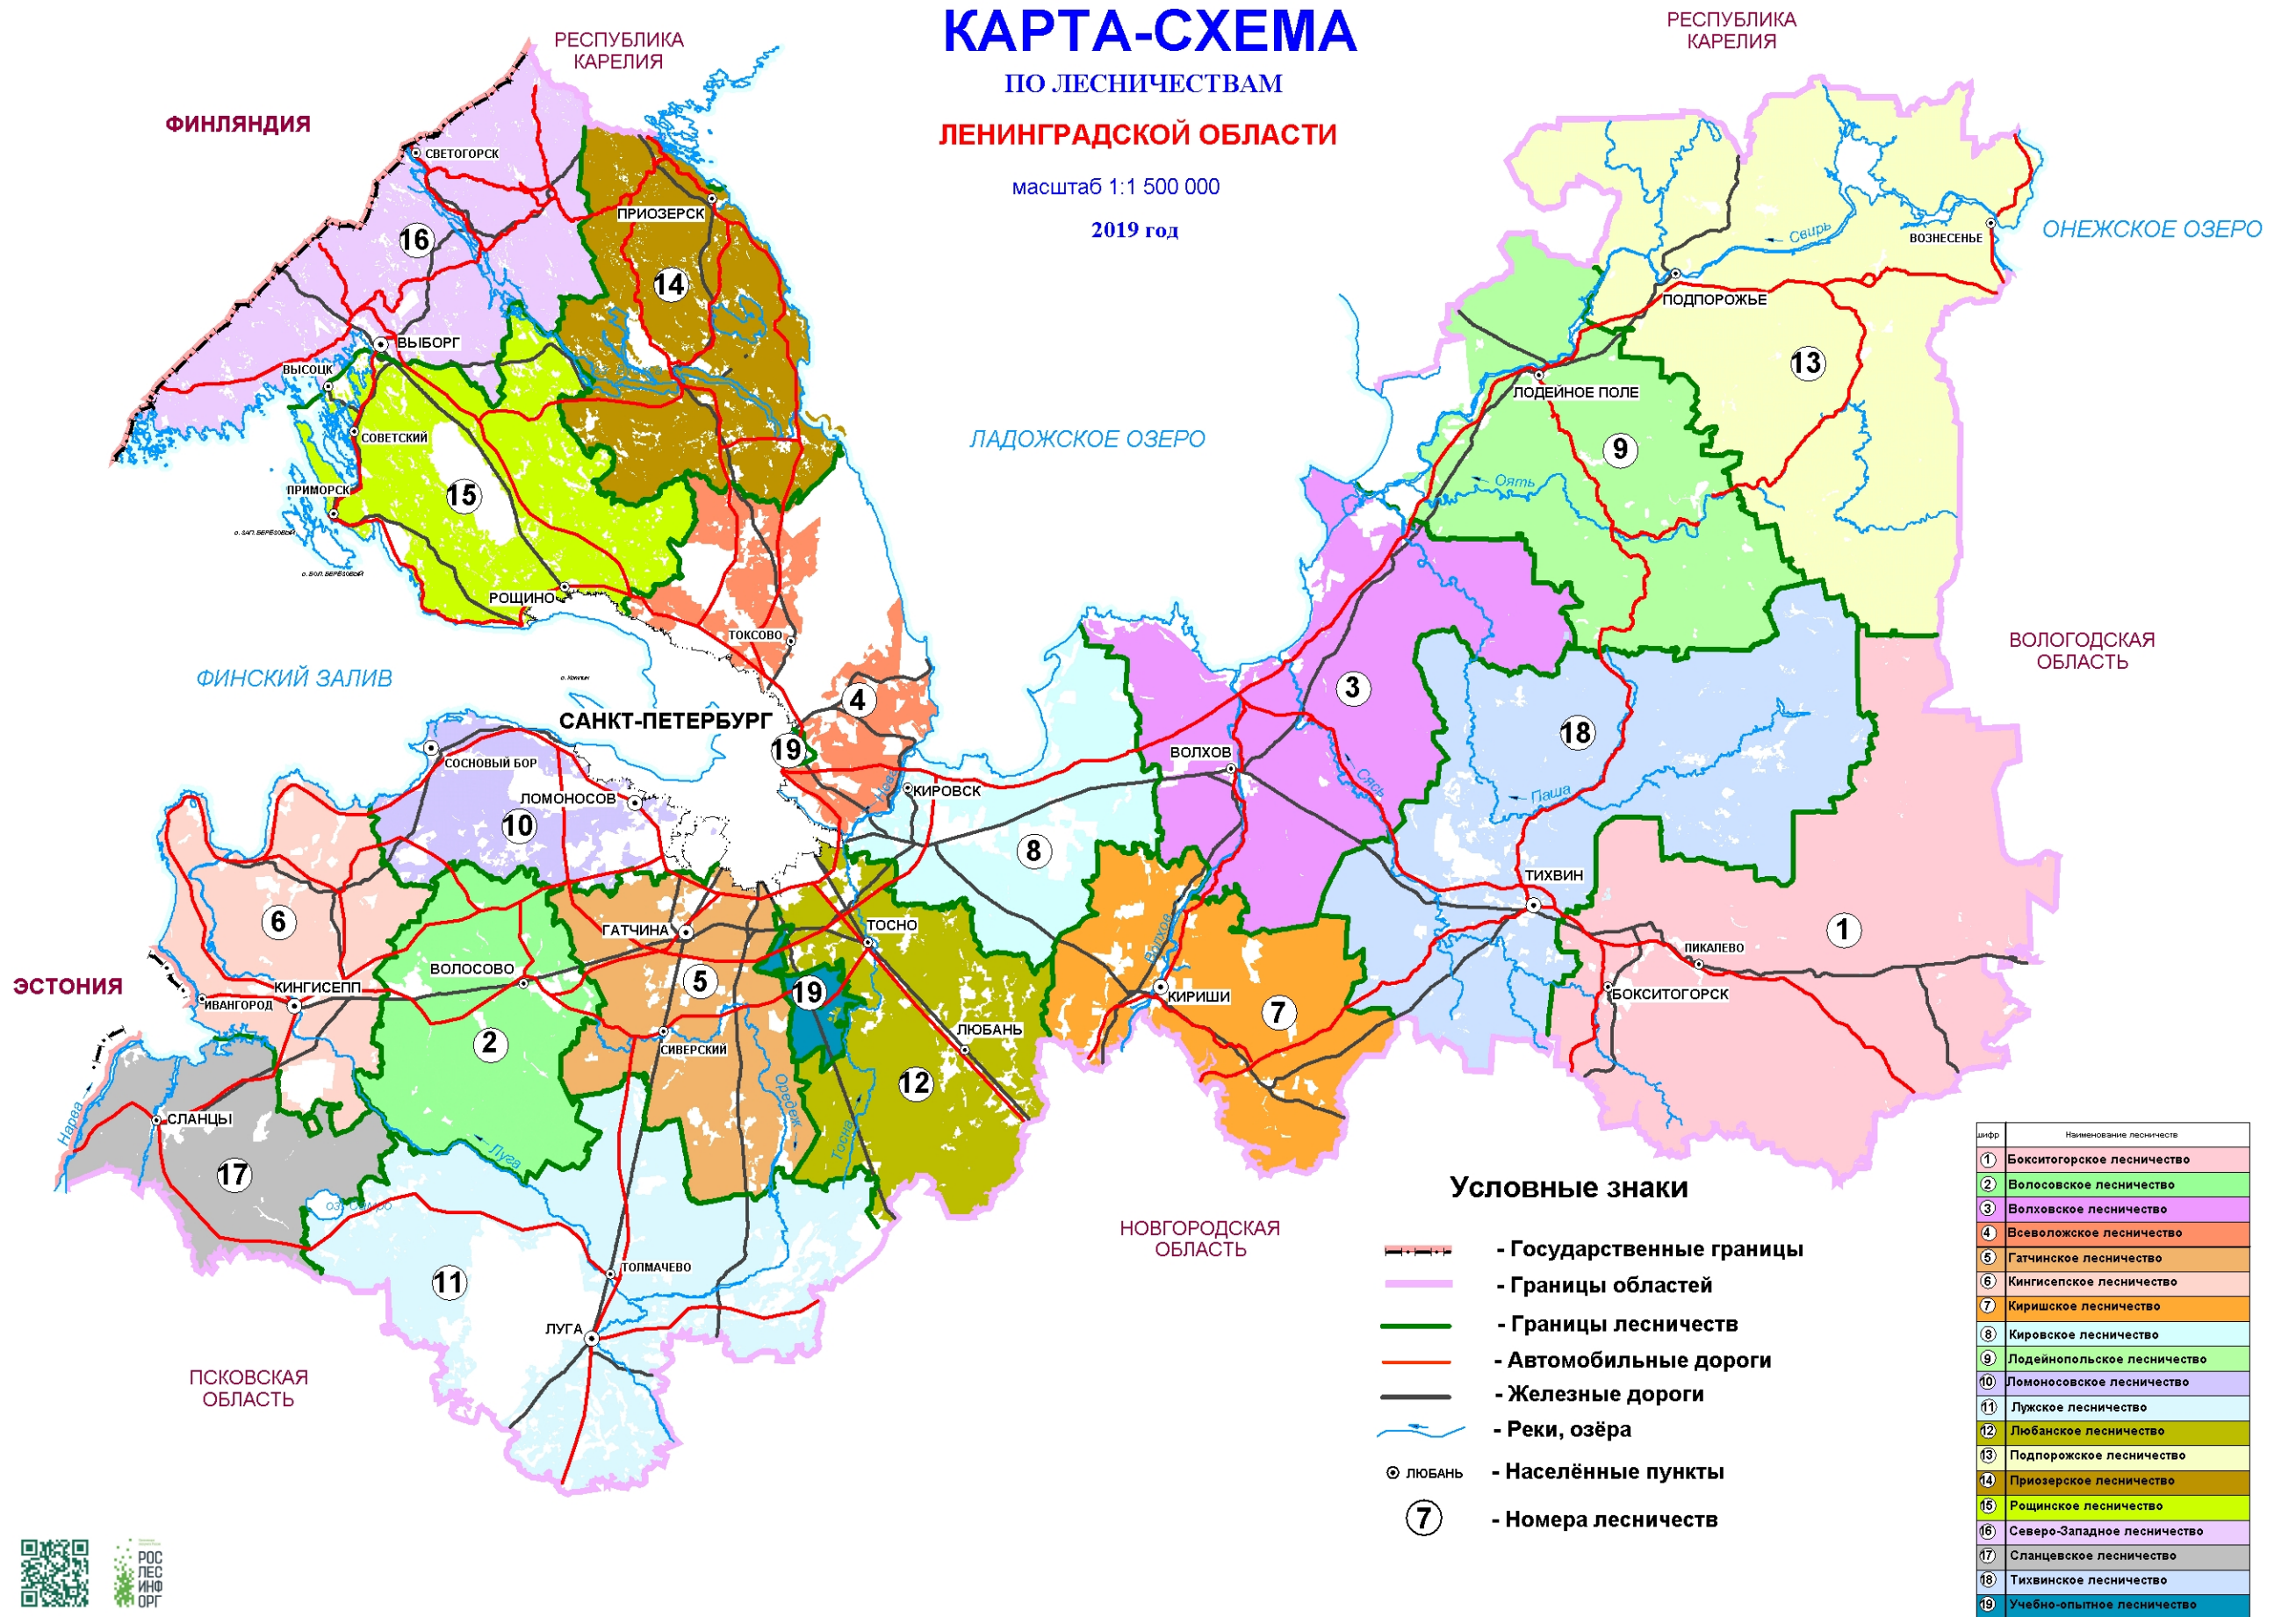

КАРТА-СХЕМА

ПО ЛЕСНИЧЕСТВАМ

ЛЕНИНГРАДСКОЙ ОБЛАСТИ

масштаб 1:1 500 000

2019 год

Условные знаки

- Государственные границы
- Границы областей
- Границы лесничеств
- Автомобильные дороги
- Железные дороги
- Реки, озёра
- ЛЮБАНЬ - Населённые пункты
- Номера лесничеств

цифр	Наименование лесничества
1	Бокситогорское лесничество
2	Волосовское лесничество
3	Волховское лесничество
4	Всеголовское лесничество
5	Гатчинское лесничество
6	Кингисепское лесничество
7	Киришское лесничество
8	Кировское лесничество
9	Лодейнопольское лесничество
10	Ломоносовское лесничество
11	Лужское лесничество
12	Любанское лесничество
13	Подпорожское лесничество
14	Приозерское лесничество
15	Рощинское лесничество
16	Северо-Западное лесничество
17	Сланцевское лесничество
18	Тихвинское лесничество
19	Учебно-опытное лесничество