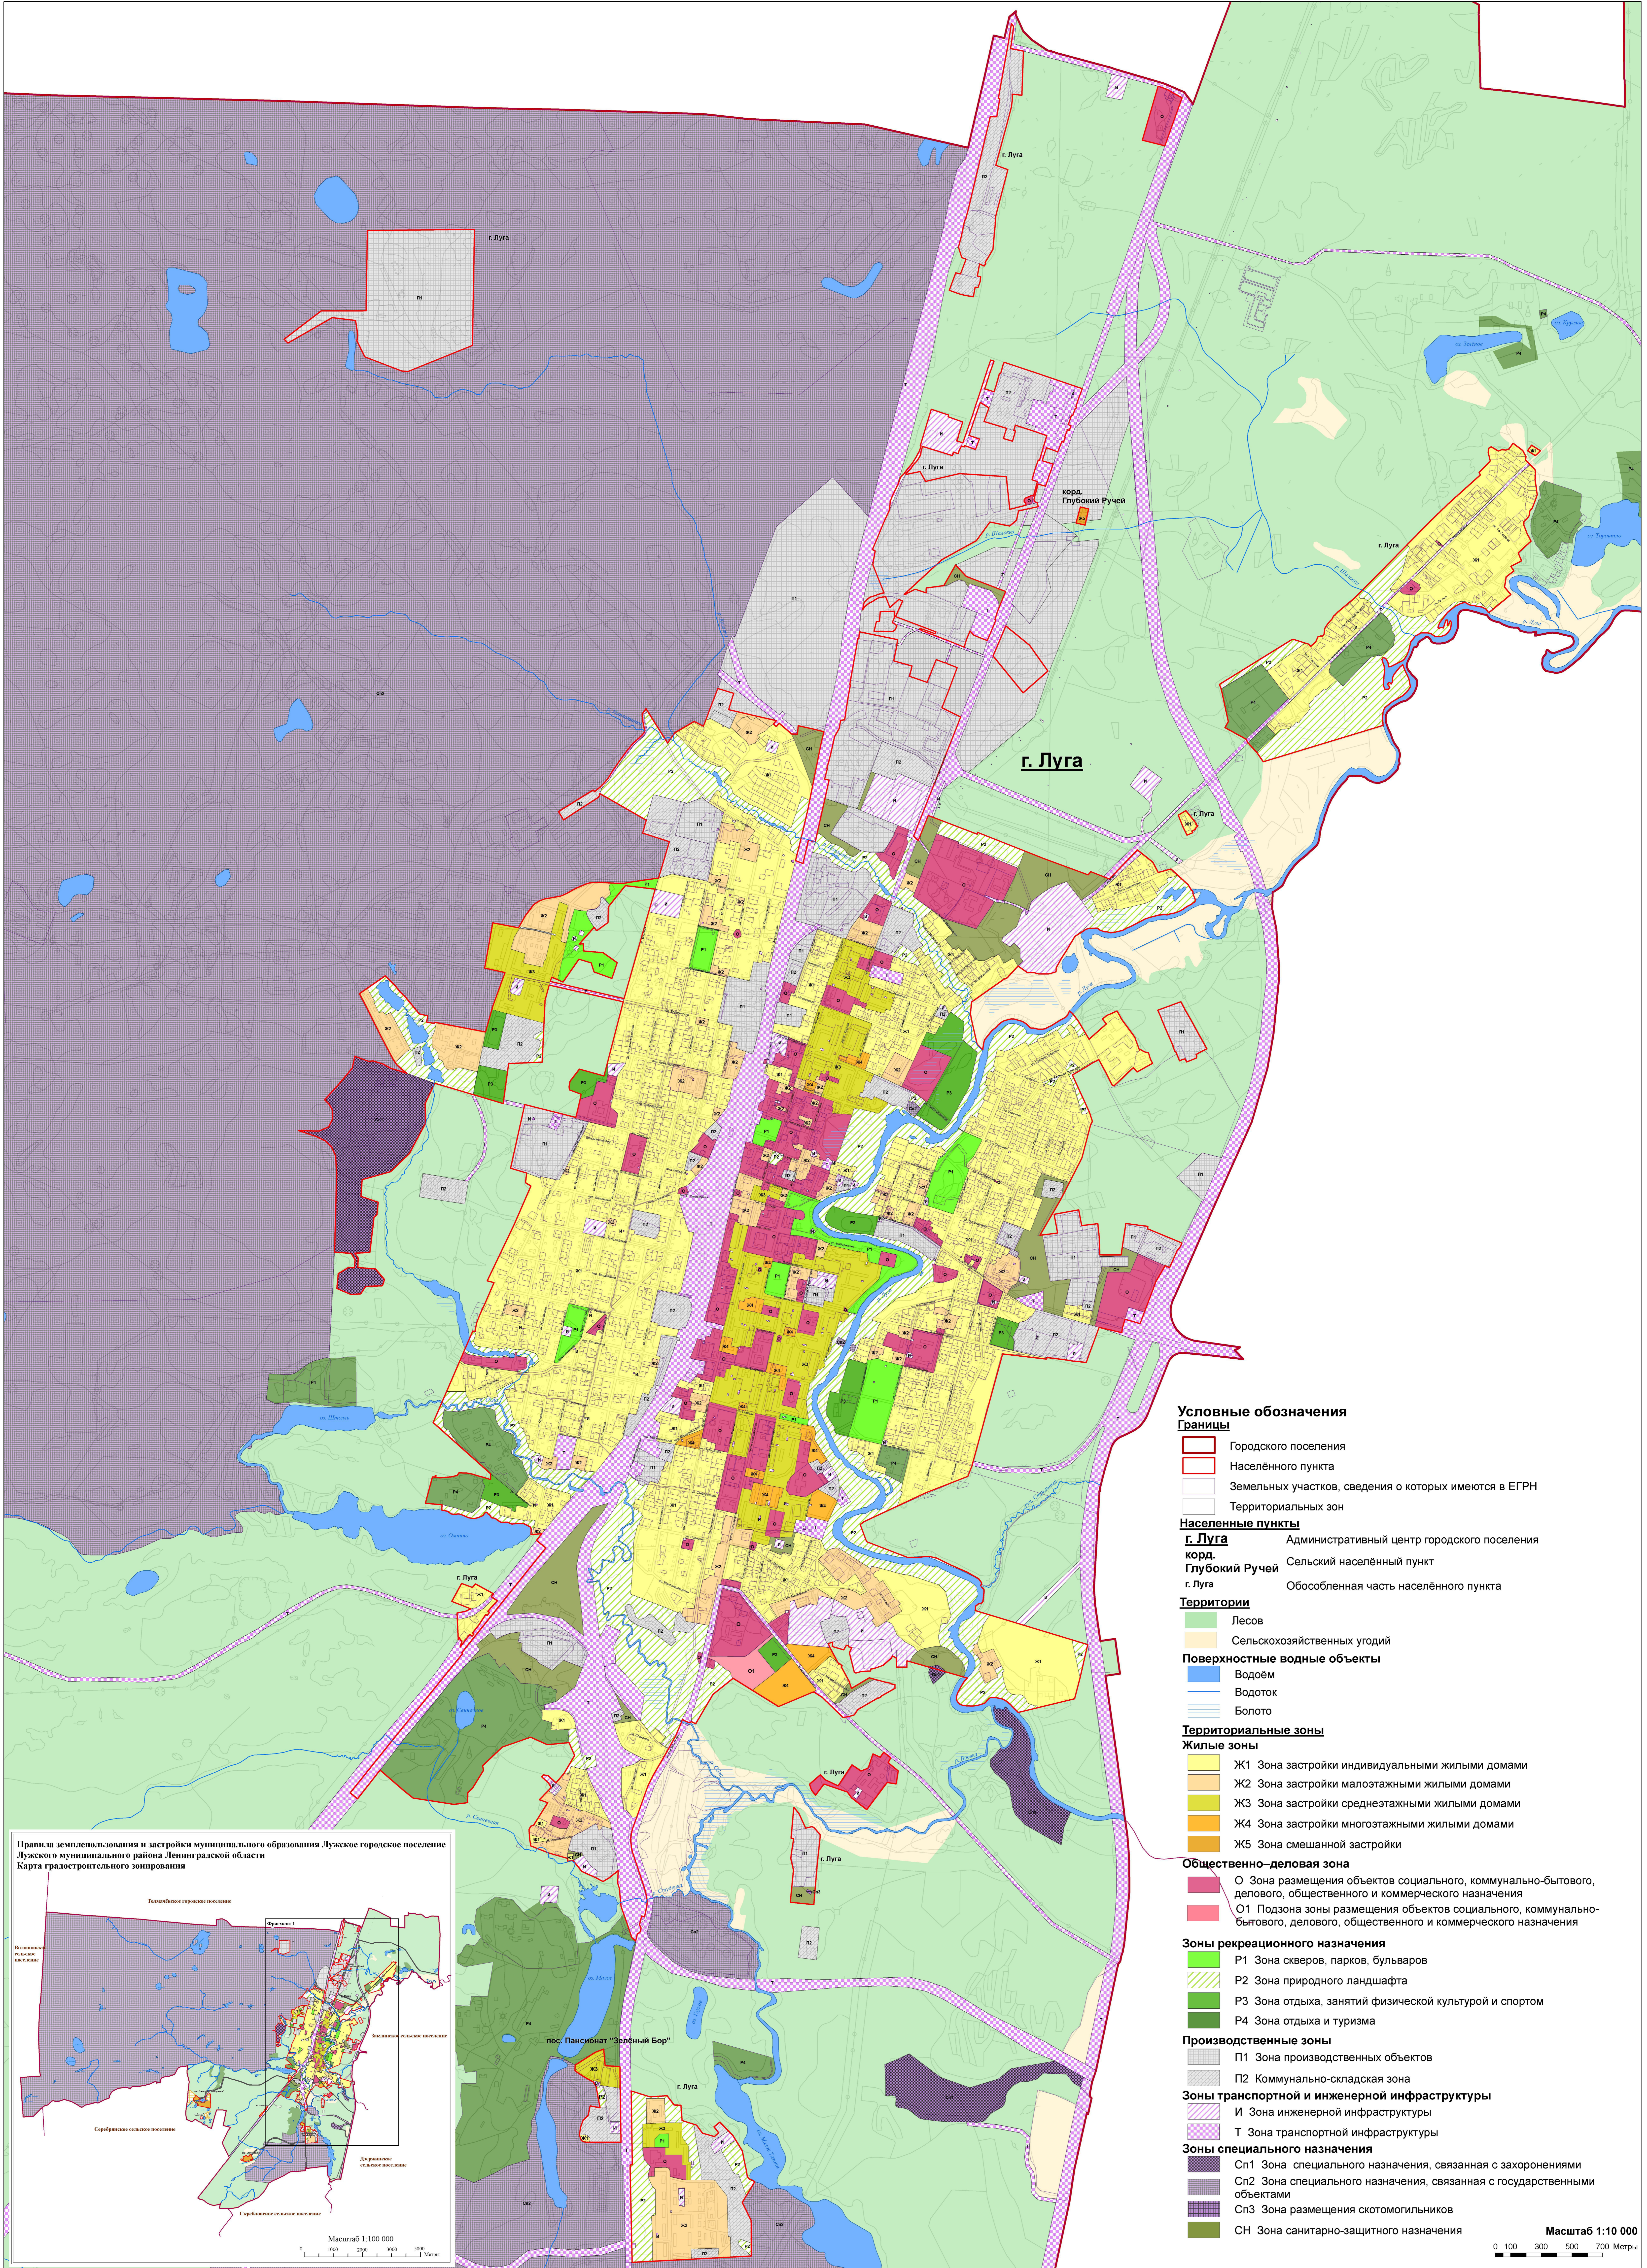

Правила землепользования и застройки муниципального образования Лужское городское поселение Лужского муниципального района Ленинградской области  
Карта градостроительного зонирования. Фрагмент 1 (г. Луга, корд. Глубокий Ручей, пос. Пансионат "Зеленый Бор")

Правила землепользования и застройки муниципального образования Лужское городское поселение Лужского муниципального района Ленинградской области  
Карта градостроительного зонирования