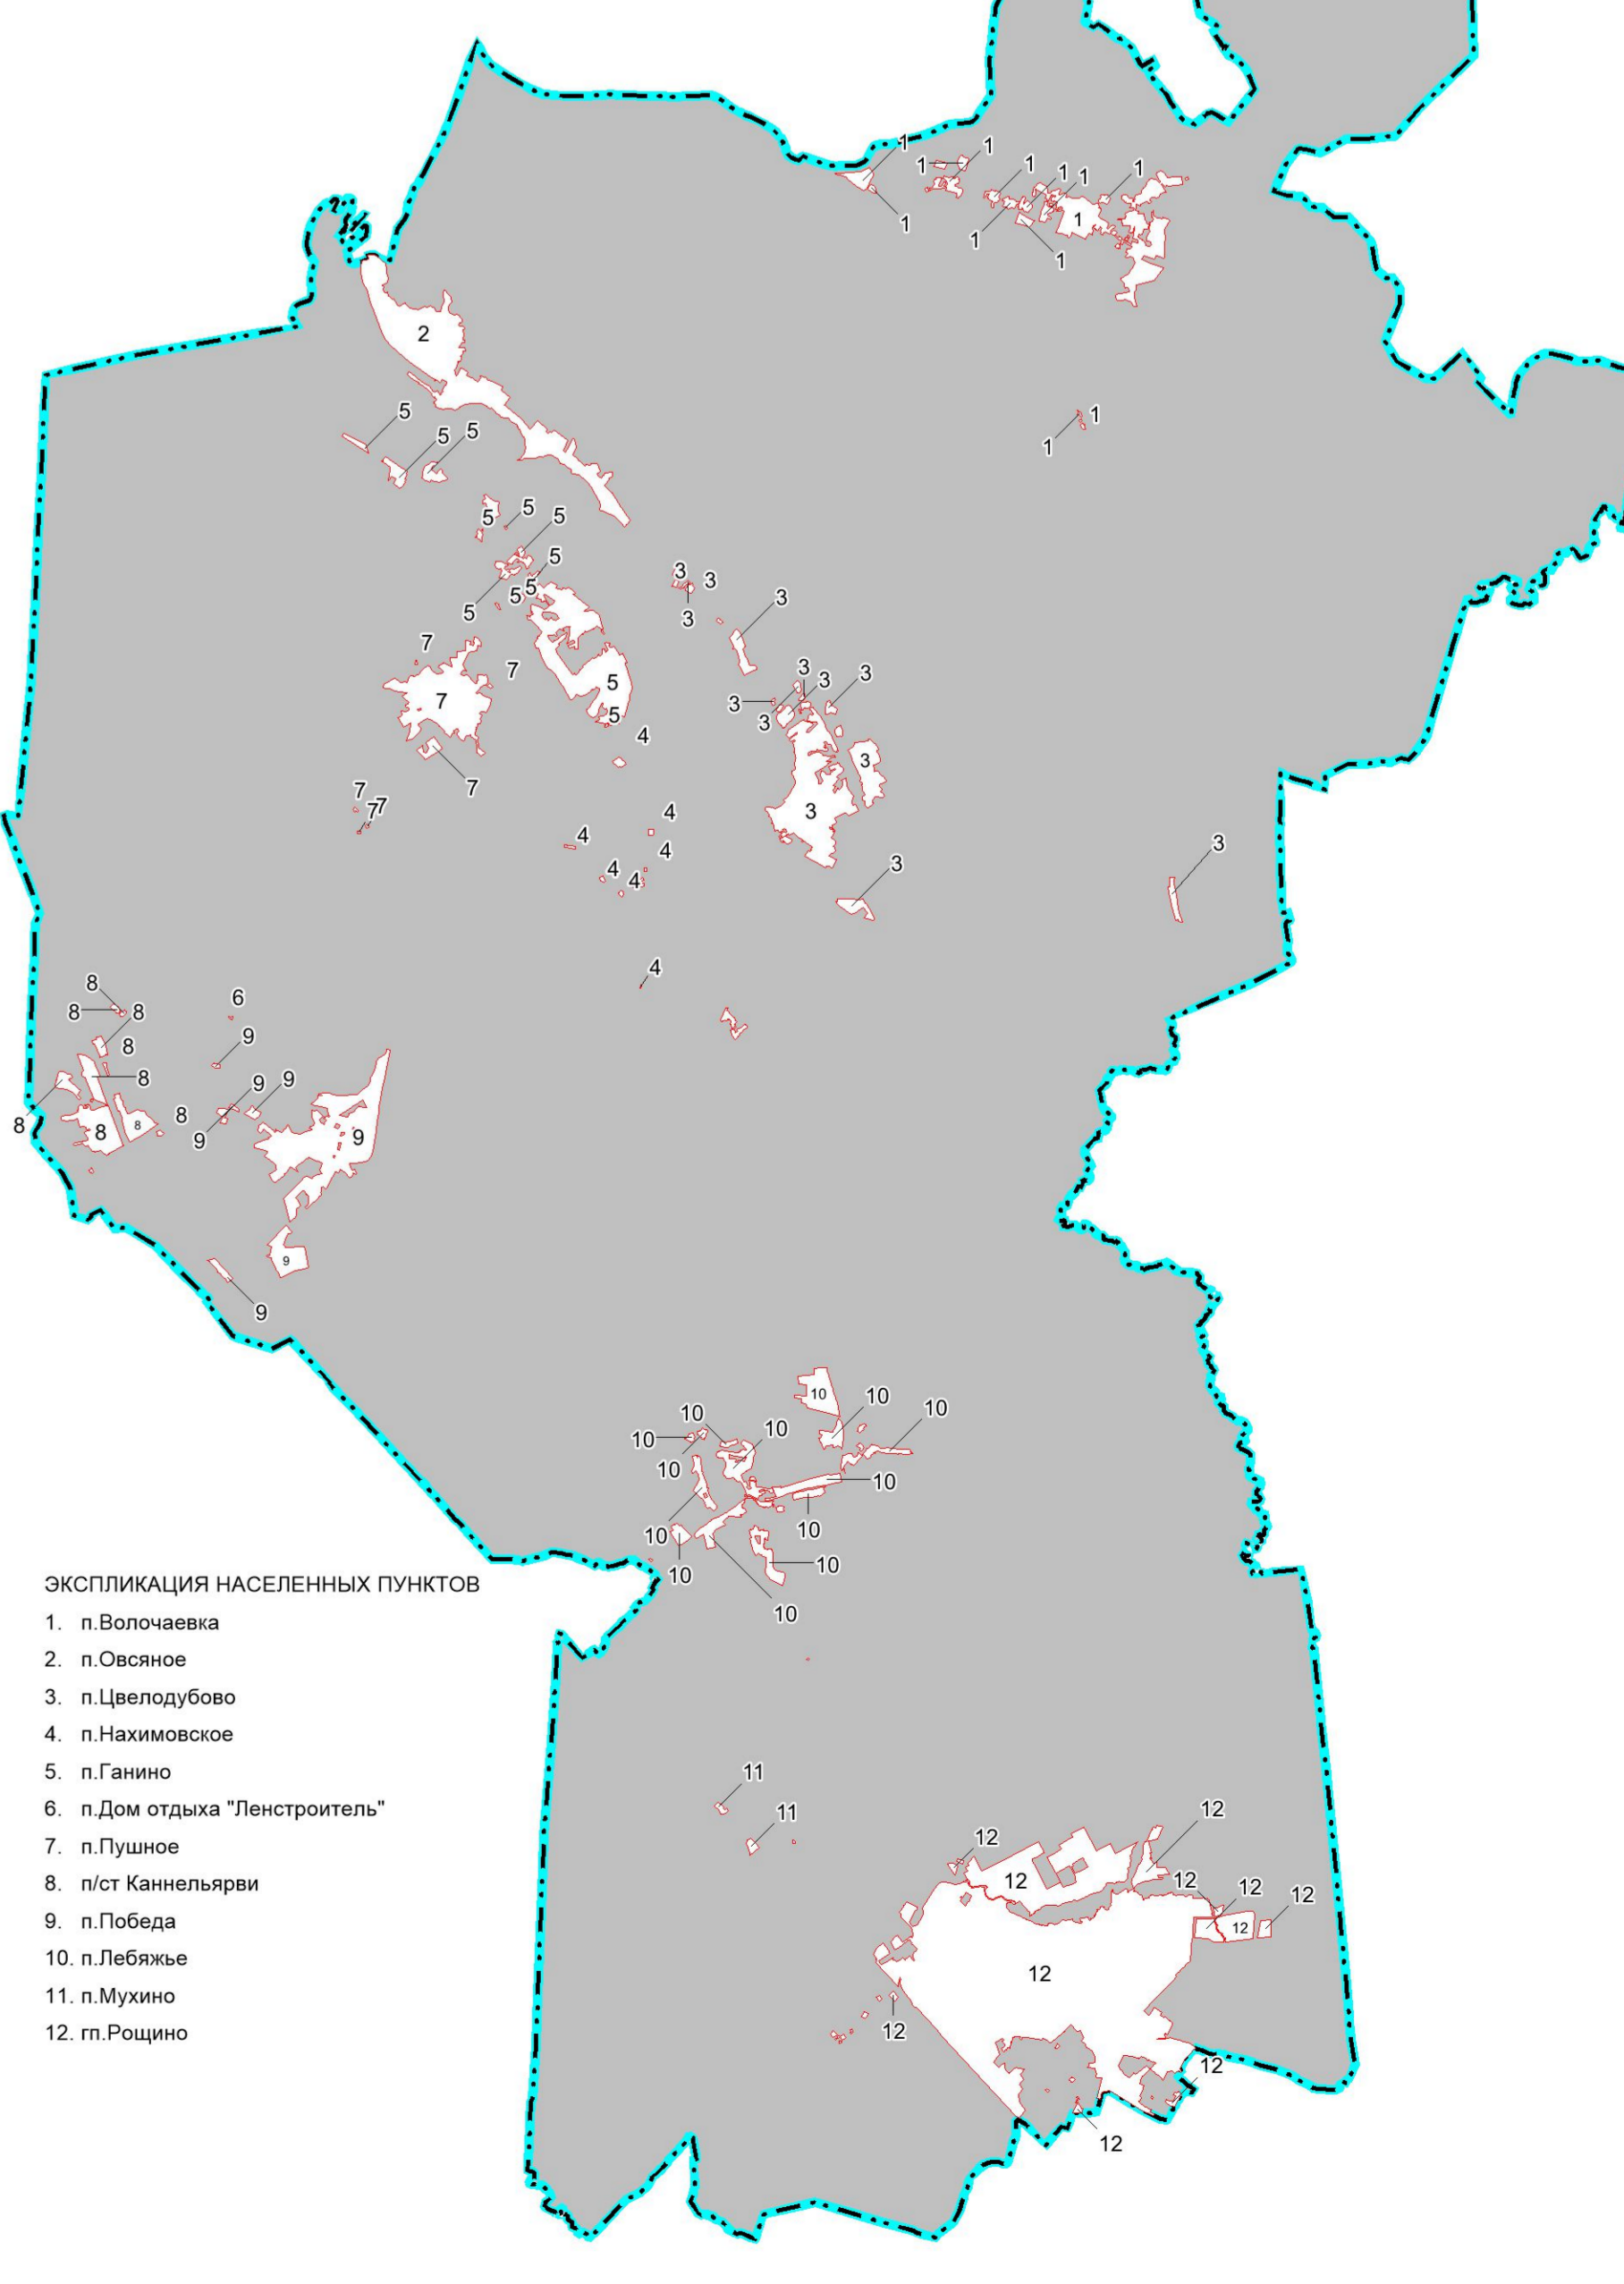

КАРТА ГРАНИЦ НАСЕЛЕННЫХ ПУНКТОВ, ВХОДЯЩИХ В СОСТАВ ПОСЕЛЕНИЯ

1. **ЭКСПЛИКАЦИЯ НАСЕЛЕННЫХ ПУНКТОВ**
- п. Волоочавка
  - п. Овсяное
  - п. Царелудово
  - п. Каннельярви
  - п. Ганино
  - п. Дача архитектора "Петровский"
  - п. Пушиное
  8. п.с. Каннельярви
  - п. Победа
  - п. Лебяжье
  - п. Мухино
  12. г.п. Рошино