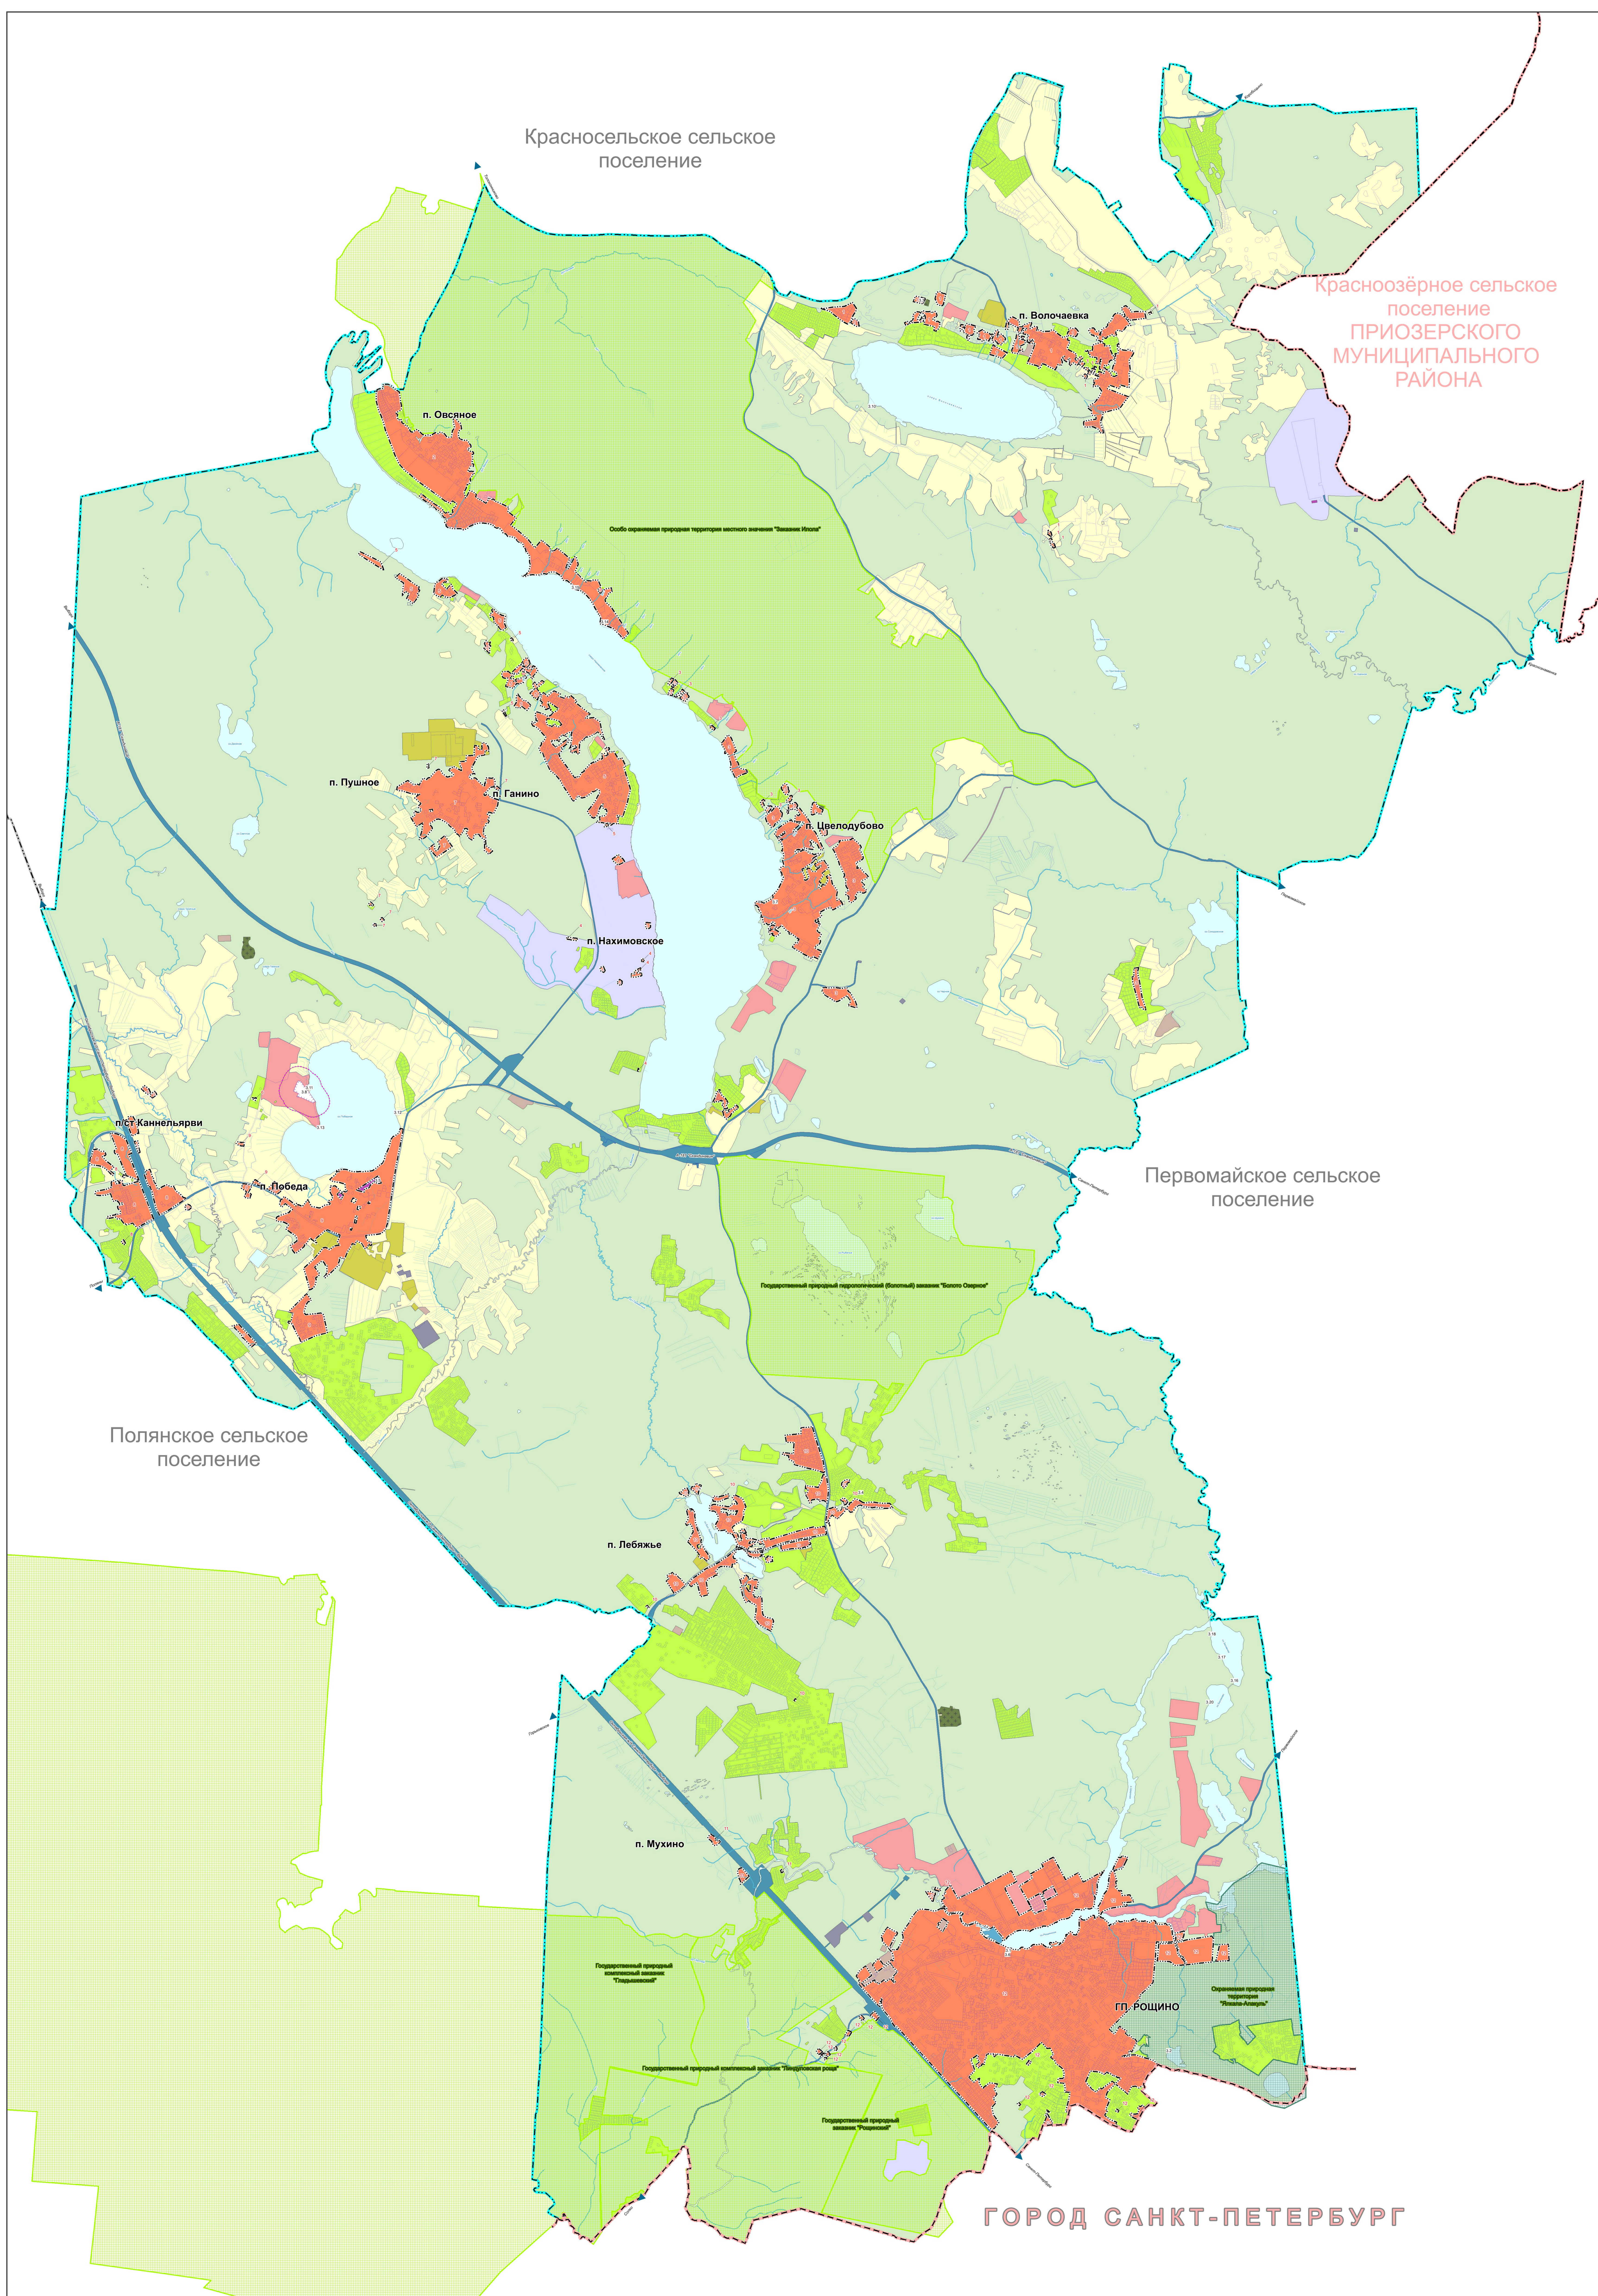

ПРАВИЛА ЗЕМЛЕПОЛЬЗОВАНИЯ И ЗАСТРОЙКИ

МО "Рошинское городское поселение"
Выборгского района Ленинградской области

Карта градостроительного зонирования с отображением границ территорий объектов культурного наследия и особо охраняемых природных территорий

УСЛОВНЫЕ ОБОЗНАЧЕНИЯ

1. **ГРАНИЦЫ**
2. Субъекта Российской Федерации
   - Муниципального района
   - Городских поселений
   - Населенных пунктов
   - Земельных участков, сведения о которых содержатся в ЕФРН
   - Территории населенных пунктов, территориальные зоны которых отображены на картах градостроительного зонирования населенных пунктов
3. **ГРАДОСТРОИТЕЛЬНЫЙ РЕГЛАМЕНТ НЕ УСТАНОВЛЕН**
4. Особо охраняемые природные территории
   - Государственный природный заказник
   - Иные особо охраняемые природные территории
5. **ГРАДОСТРОИТЕЛЬНЫЙ РЕГЛАМЕНТ НЕ РАСПРОСТРАНЯЕТСЯ**
6. Территории объектов культурного наследия
   - Граница территории объекта культурного наследия
   - Зона с особыми условиями использования территории
   - Защитная зона объекта культурного наследия