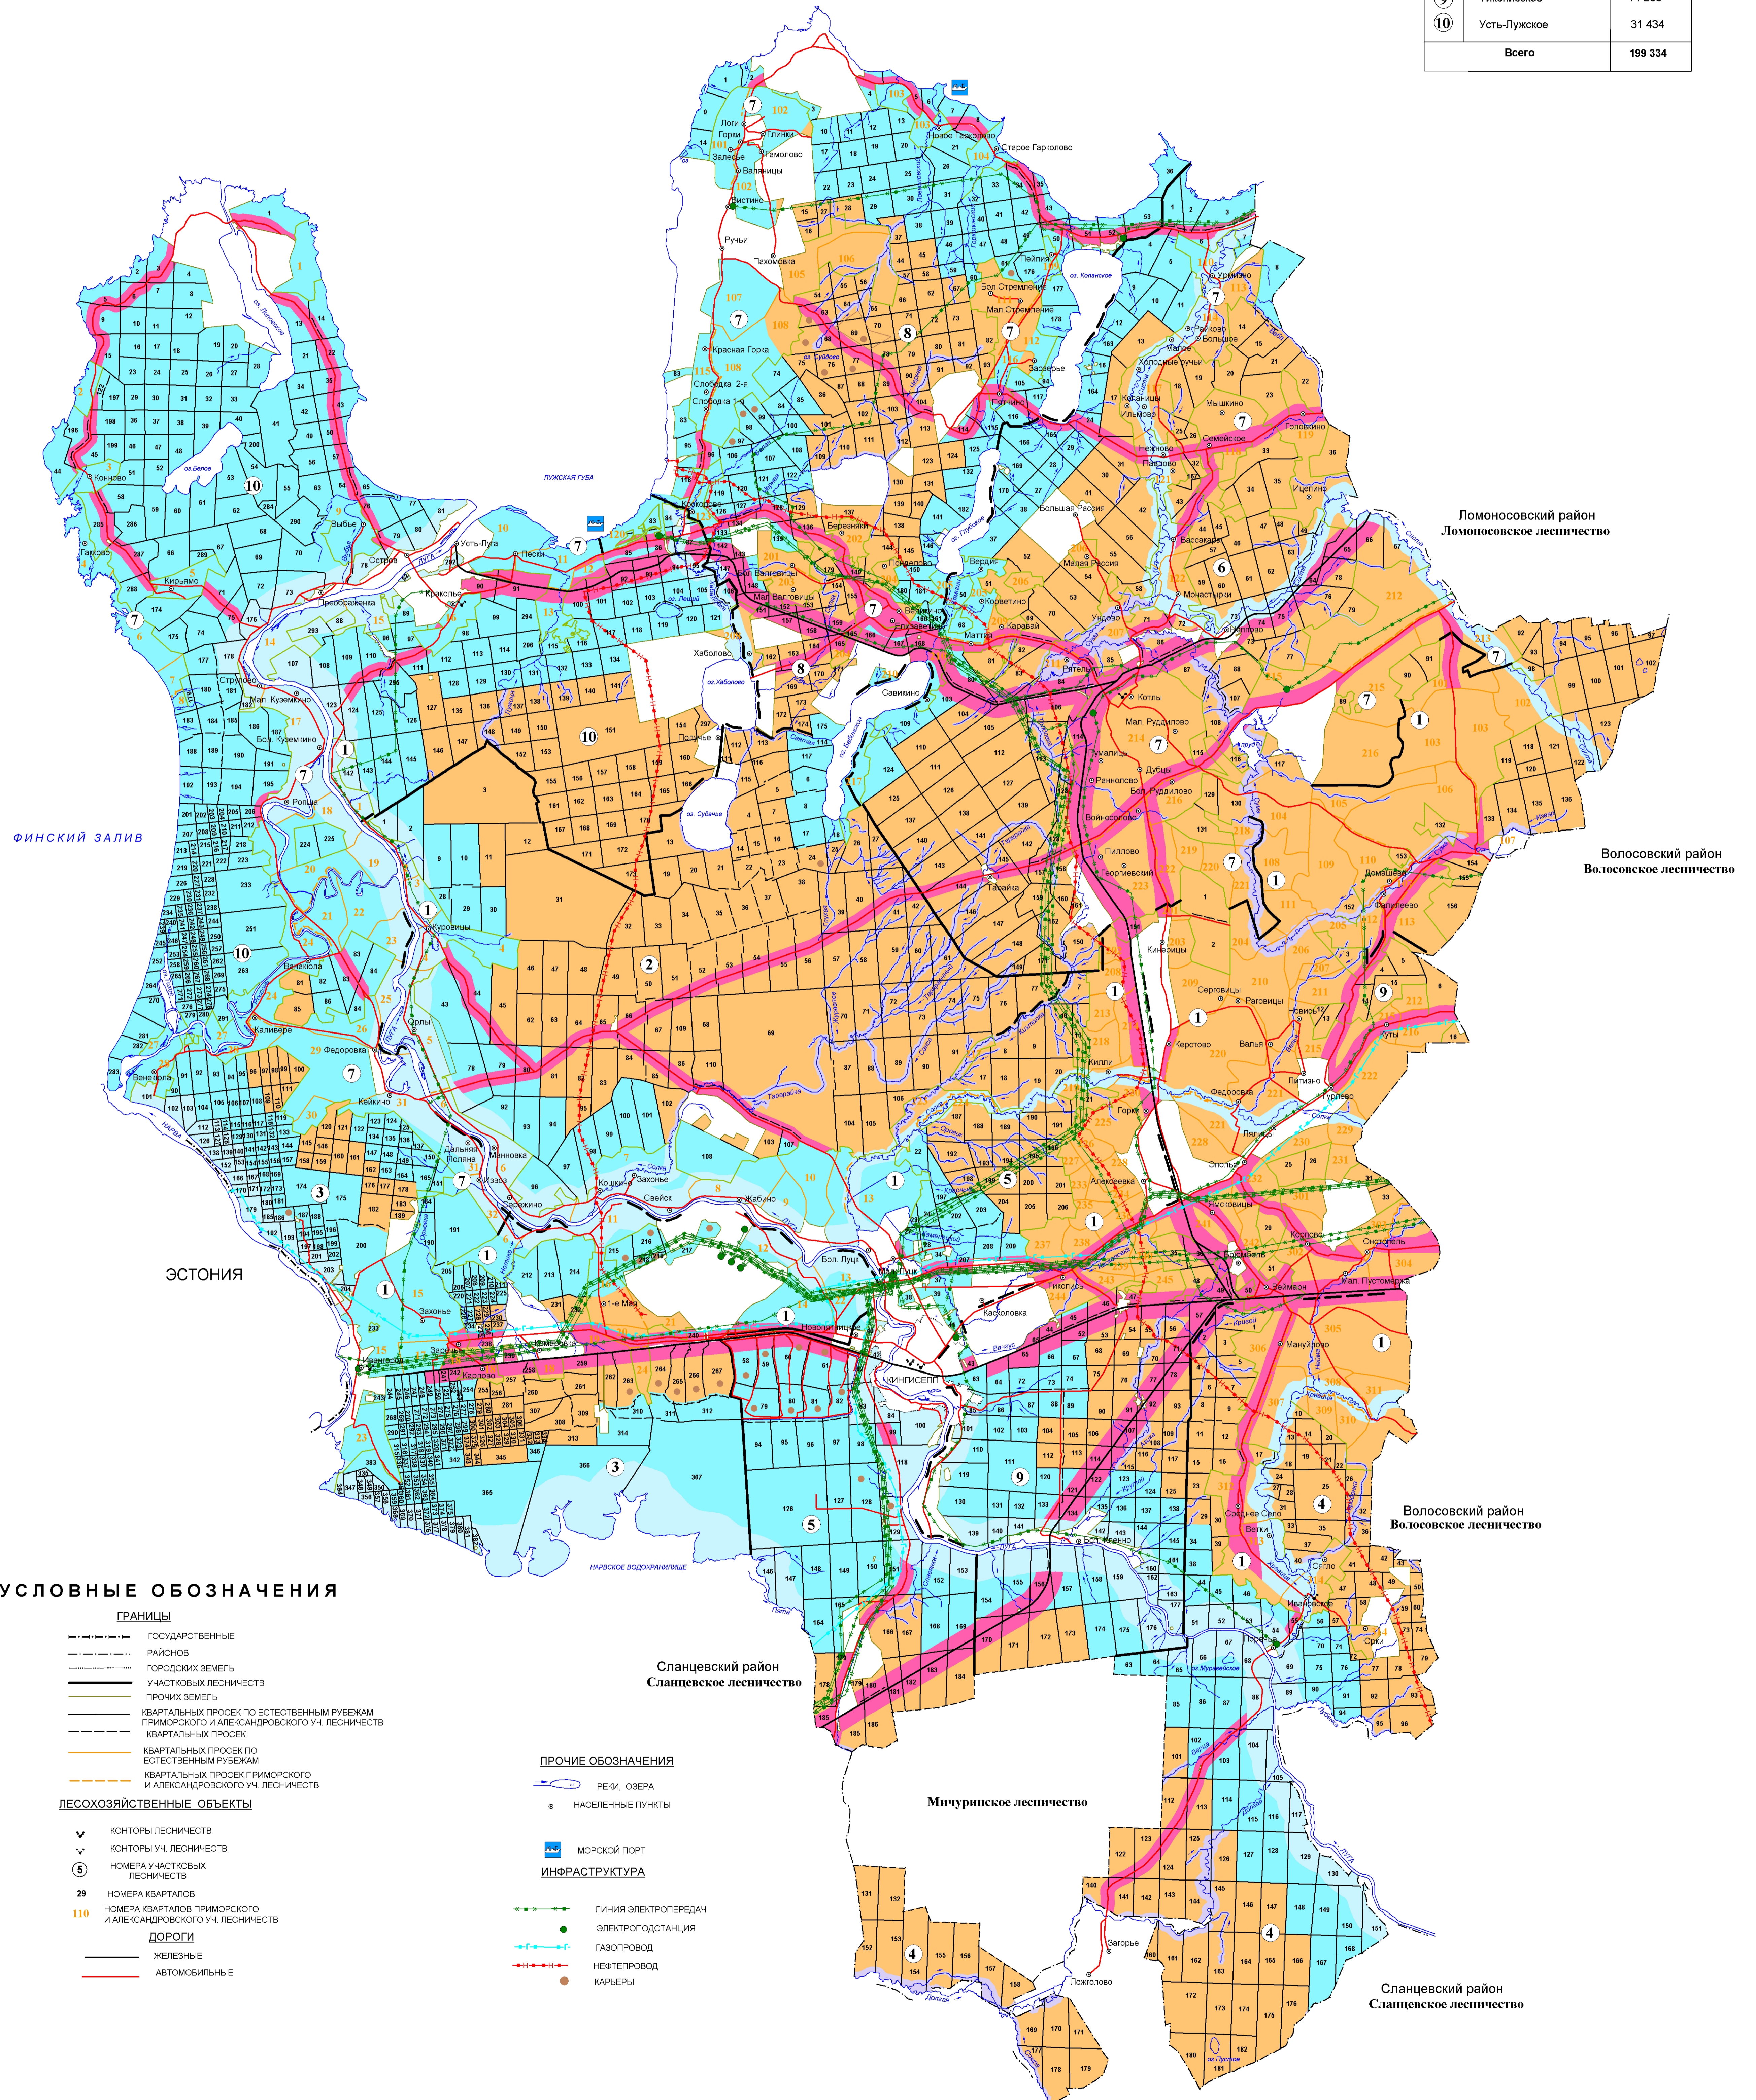

КАРТА - СХЕМА

РАСПРЕДЕЛЕНИЯ ЛЕСОВ ПО ЦЕЛЕВОМУ НАЗНАЧЕНИЮ И КАТЕГОРИЯМ ЗАЩИТНЫХ ЛЕСОВ С ОБЪЕКТАМИ ЛЕСНОЙ, ЛЕСОПЕРЕРАБАТЫВАЮЩЕЙ ИНФРАСТРУКТУРЫ И ОБЪЕКТАМИ, НЕ СВЯЗАННЫМИ С СОЗДАНИЕМ ЛЕСНОЙ ИНФРАСТРУКТУРЫ

КИНГИСЕППСКОГО лесничества

ЛЕНИНГРАДСКОЙ ОБЛАСТИ

МАСШТАБ 1:100 000

2018 ГОД

КАТЕГОРИИ ЗАЩИТНЫХ ЛЕСОВ

- ЛЕСА, РАСПОЛОЖЕННЫЕ В ВОДООХРАННЫХ ЗОНАХ
- ЗАЩИТНЫЕ ПОЛОСЫ ЛЕСОВ, РАСПОЛОЖЕННЫЕ ВДОЛЬ ЖЕЛЕЗНОДОРОЖНЫХ ПУТЕЙ ОБЩЕГО ПОЛЬЗОВАНИЯ, ФЕДЕРАЛЬНЫХ АВТОМОБИЛЬНЫХ ДОРОГ ОБЩЕГО ПОЛЬЗОВАНИЯ, АВТОМОБИЛЬНЫХ ДОРОГ ОБЩЕГО ПОЛЬЗОВАНИЯ, НАХОДЯЩИХСЯ В СОБСТВЕННОСТИ СУБЪЕКТОВ РФ
- НЕРЕСТОХРАННЫЕ ПОЛОСЫ ЛЕСОВ
- ЗАПРЕТНЫЕ ПОЛОСЫ ЛЕСОВ, РАСПОЛОЖЕННЫЕ ВДОЛЬ ВОДНЫХ ОБЪЕКТОВ
- ЭКСПЛУАТАЦИОННЫЕ ЛЕСА

ЭКСПЛИКАЦИЯ

Шифр	Наименование участков лесничеств	Площадь, га
Кингисеппский район		
1	Александровское	12 796
2	Георгиевское	27 260
3	Ивангородское	19 412
4	Ивановское	20 917
5	Кингисеппское	15 183
6	Котельское	28 676
7	Приморское	10 847
8	Сойкинское	18 546
9	Тикольское	14 263
10	Усть-Лужское	31 434
Всего		199 334

ФИНСКИЙ ЗАЛИВ

ФИНСКИЙ ЗАЛИВ

ЭСТОНИЯ

Ломоносовский район
Ломоносовское лесничество

Воловский район
Воловское лесничество

Воловский район
Воловское лесничество

Сланцевский район
Сланцевское лесничество

Мичуринское лесничество

Сланцевский район
Сланцевское лесничество

УСЛОВНЫЕ ОБОЗНАЧЕНИЯ

ГРАНИЦЫ

- ГОСУДАРСТВЕННЫЕ
- РАЙОНОВ
- ГОРОДСКИХ ЗЕМЕЛЬ
- УЧАСТКОВЫХ ЛЕСНИЧЕСТВ
- ПРОЧИХ ЗЕМЕЛЬ
- КВАРТАЛЬНЫХ ПРОСЕК ПО ЕСТЕСТВЕННЫМ РУБЕЖАМ ПРИМОРСКОГО И АЛЕКСАНДРОВСКОГО УЧ. ЛЕСНИЧЕСТВ
- КВАРТАЛЬНЫХ ПРОСЕК
- КВАРТАЛЬНЫХ ПРОСЕК ПО ЕСТЕСТВЕННЫМ РУБЕЖАМ
- КВАРТАЛЬНЫХ ПРОСЕК ПРИМОРСКОГО И АЛЕКСАНДРОВСКОГО УЧ. ЛЕСНИЧЕСТВ

ЛЕСОХОЗЯЙСТВЕННЫЕ ОБЪЕКТЫ

- КОНТОРЫ ЛЕСНИЧЕСТВ
- КОНТОРЫ УЧ. ЛЕСНИЧЕСТВ
- НОМЕРА УЧАСТКОВЫХ ЛЕСНИЧЕСТВ
- НОМЕРА КВАРТАЛОВ
- НОМЕРА КВАРТАЛОВ ПРИМОРСКОГО И АЛЕКСАНДРОВСКОГО УЧ. ЛЕСНИЧЕСТВ

ДОРОГИ

- ЖЕЛЕЗНЫЕ
- АВТОМОБИЛЬНЫЕ

ПРОЧИЕ ОБОЗНАЧЕНИЯ

- РЕКИ, ОЗЕРА
- НАСЕЛЕННЫЕ ПУНКТЫ

ИНФРАСТРУКТУРА

- ЛИНИЯ ЭЛЕКТРОПЕРЕДАЧ
- ЭЛЕКТРОПЛОДСТАНЦИЯ
- ГАЗОПРОВОД
- НЕФТЕПРОВОД
- КАРЬЕРЫ