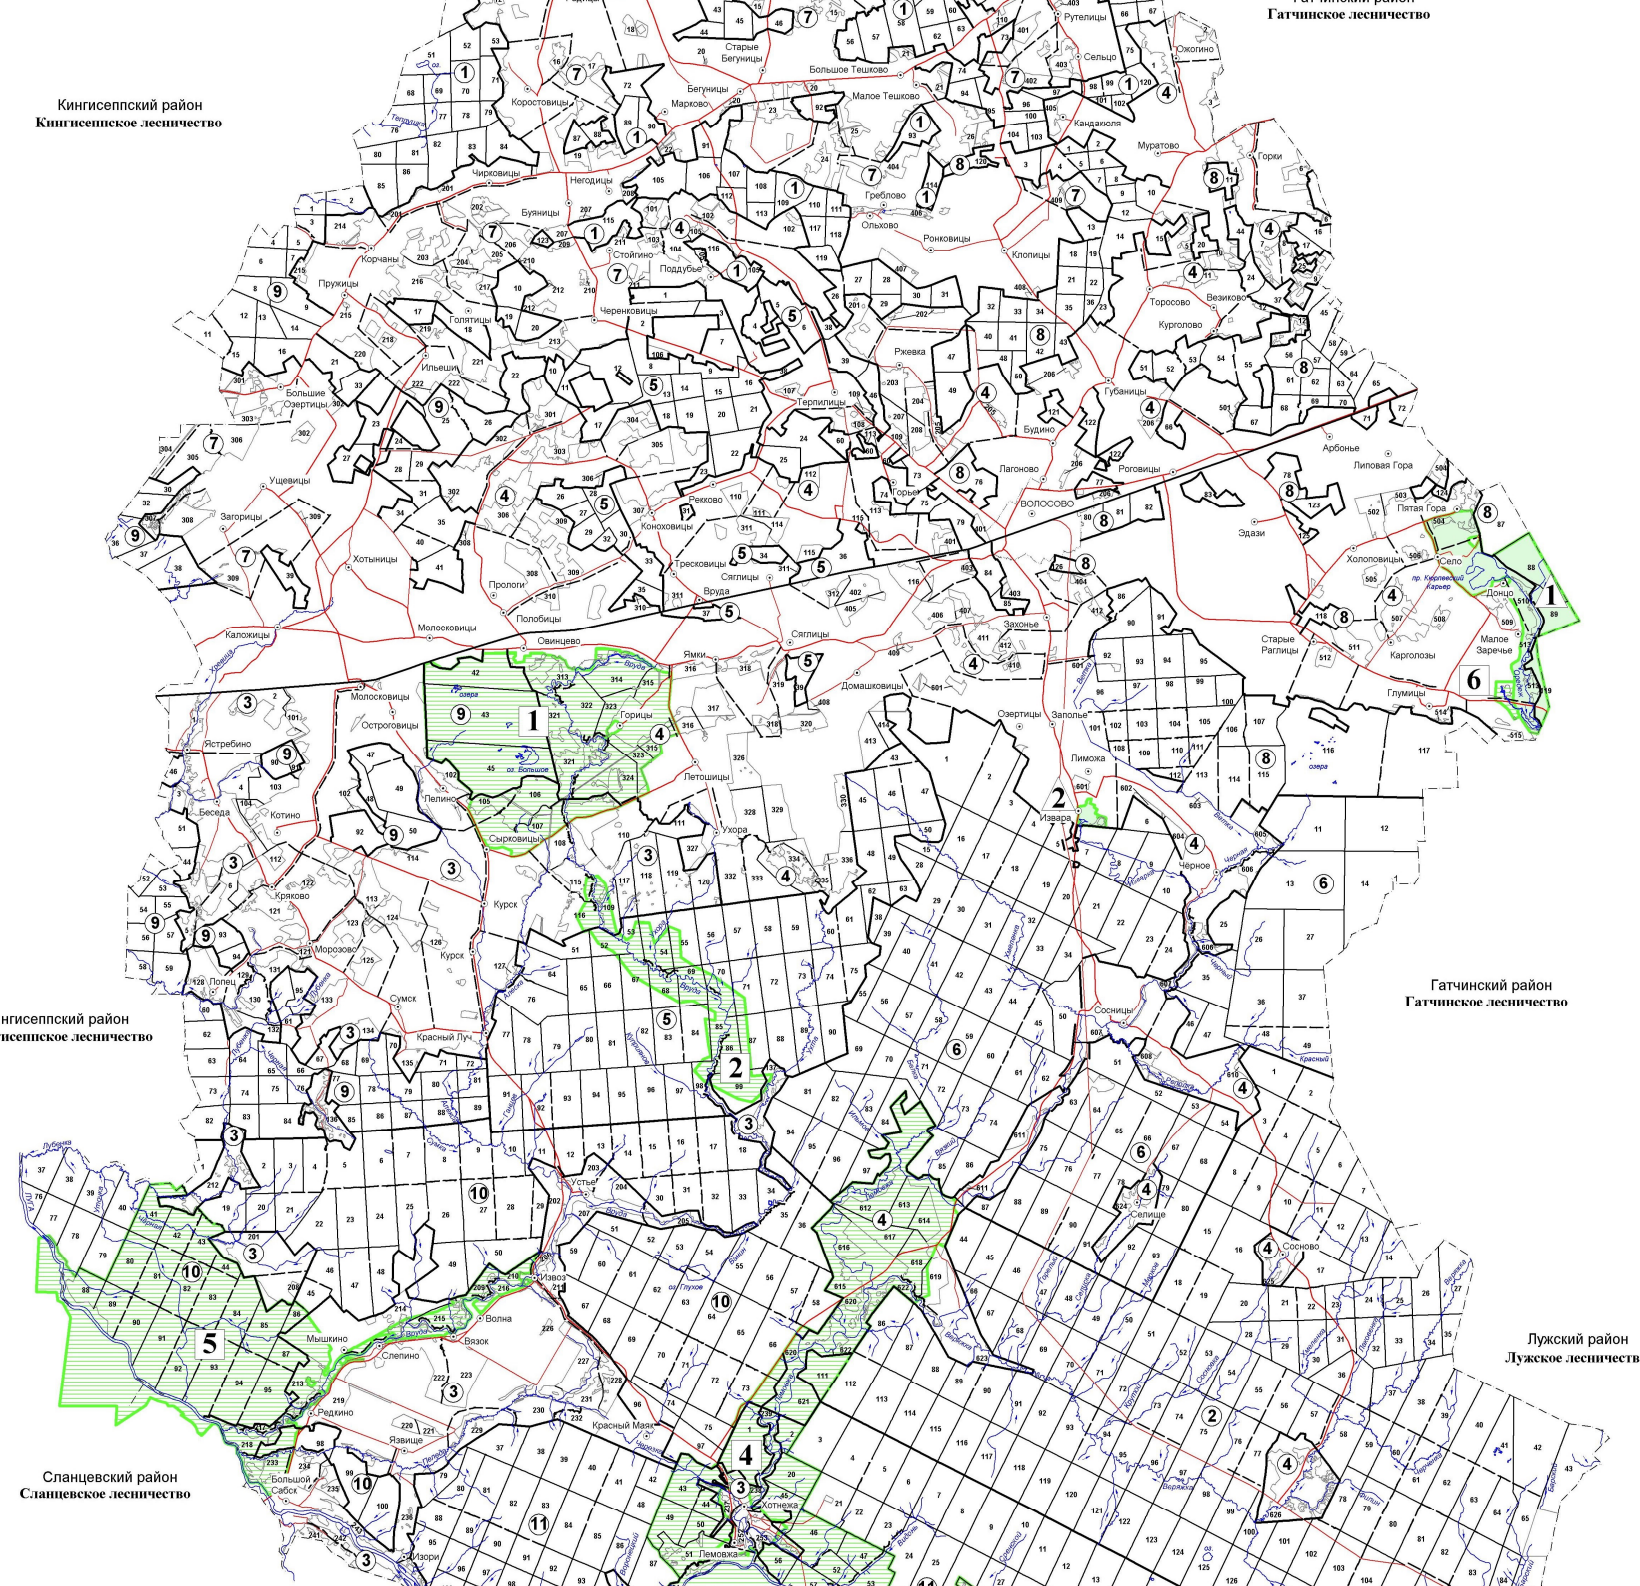

ЭКСПЛИКАЦИЯ		
Шифр	Наименование участков лесничеств	Площадь, га
1	Бегуницкое	13 104
2	Верестское	28 864
3	Волновское	10 715
4	Волосовское	12 705
5	Врудское	14 885
6	Изварское	22 011
7	Каськовское	6 892
8	Клопицкое	15 665
9	Молосковицкое	13 250
10	Редкинское	19 776
11	Хотнежское	18 308
Всего:		176 175

Кингисеппский район
Кингисеппское лесничество

Гатчинское лесничество

ОСОБО ОХРАНЯЕМЫЕ ПРИРОДНЫЕ ТЕРРИТОРИИ

РЕГИОНАЛЬНОГО ЗНАЧЕНИЯ

- 1 - Памятник природы "Истоки реки Ордеж в урочище Данцо"
- 2 - Памятник природы "Музей-усадьба Н.К.Рериха"

ПЛАНИРУЕМЫЕ ОСОБО ОХРАНЯЕМЫЕ ПРИРОДНЫЕ ТЕРРИТОРИИ

РЕГИОНАЛЬНОГО ЗНАЧЕНИЯ

- 1 - Государственный природный заказник "Верховья реки Вруда и болото Большой мох"
- 2 - Государственный природный заказник "Междуречье рек Вруда, Ухора и Ухта"
- 3 - Памятник природы "Копорский глинт"
- 4 - Государственный природный заказник "Ящера-Лемовжа"
- 5 - Государственный природный заказник "Низовья реки Вруда"

УСЛОВНЫЕ ОБОЗНАЧЕНИЯ

ГРАНИЦЫ

- --- РАЙОНОВ
- УЧАСТКОВЫХ ЛЕСНИЧЕСТВ
- ПРОЧИХ ЗЕМЕЛЬ
- КВАРТАЛЬНЫХ ПРОСЕК
- КВАРТАЛЬНЫХ ПРОСЕК ПО ЕСТЕСТВЕННЫМ РУБЕЖАМ

ЛЕСОХОЗЯЙСТВЕННЫЕ ОБЪЕКТЫ

- 5 - НОМЕРА УЧАСТКОВЫХ ЛЕСНИЧЕСТВ
- 28 - НОМЕРА КВАРТАЛОВ

ДОРОГИ

- ЖЕЛЕЗНЫЕ ДОРОЖНЫЕ ЛИНИИ

Кингисеппский район
Кингисеппское лесничество

Гатчинский район
Гатчинское лесничество

Лужский район
Лужское лесничество

Сланцевский район
Сланцевское лесничество