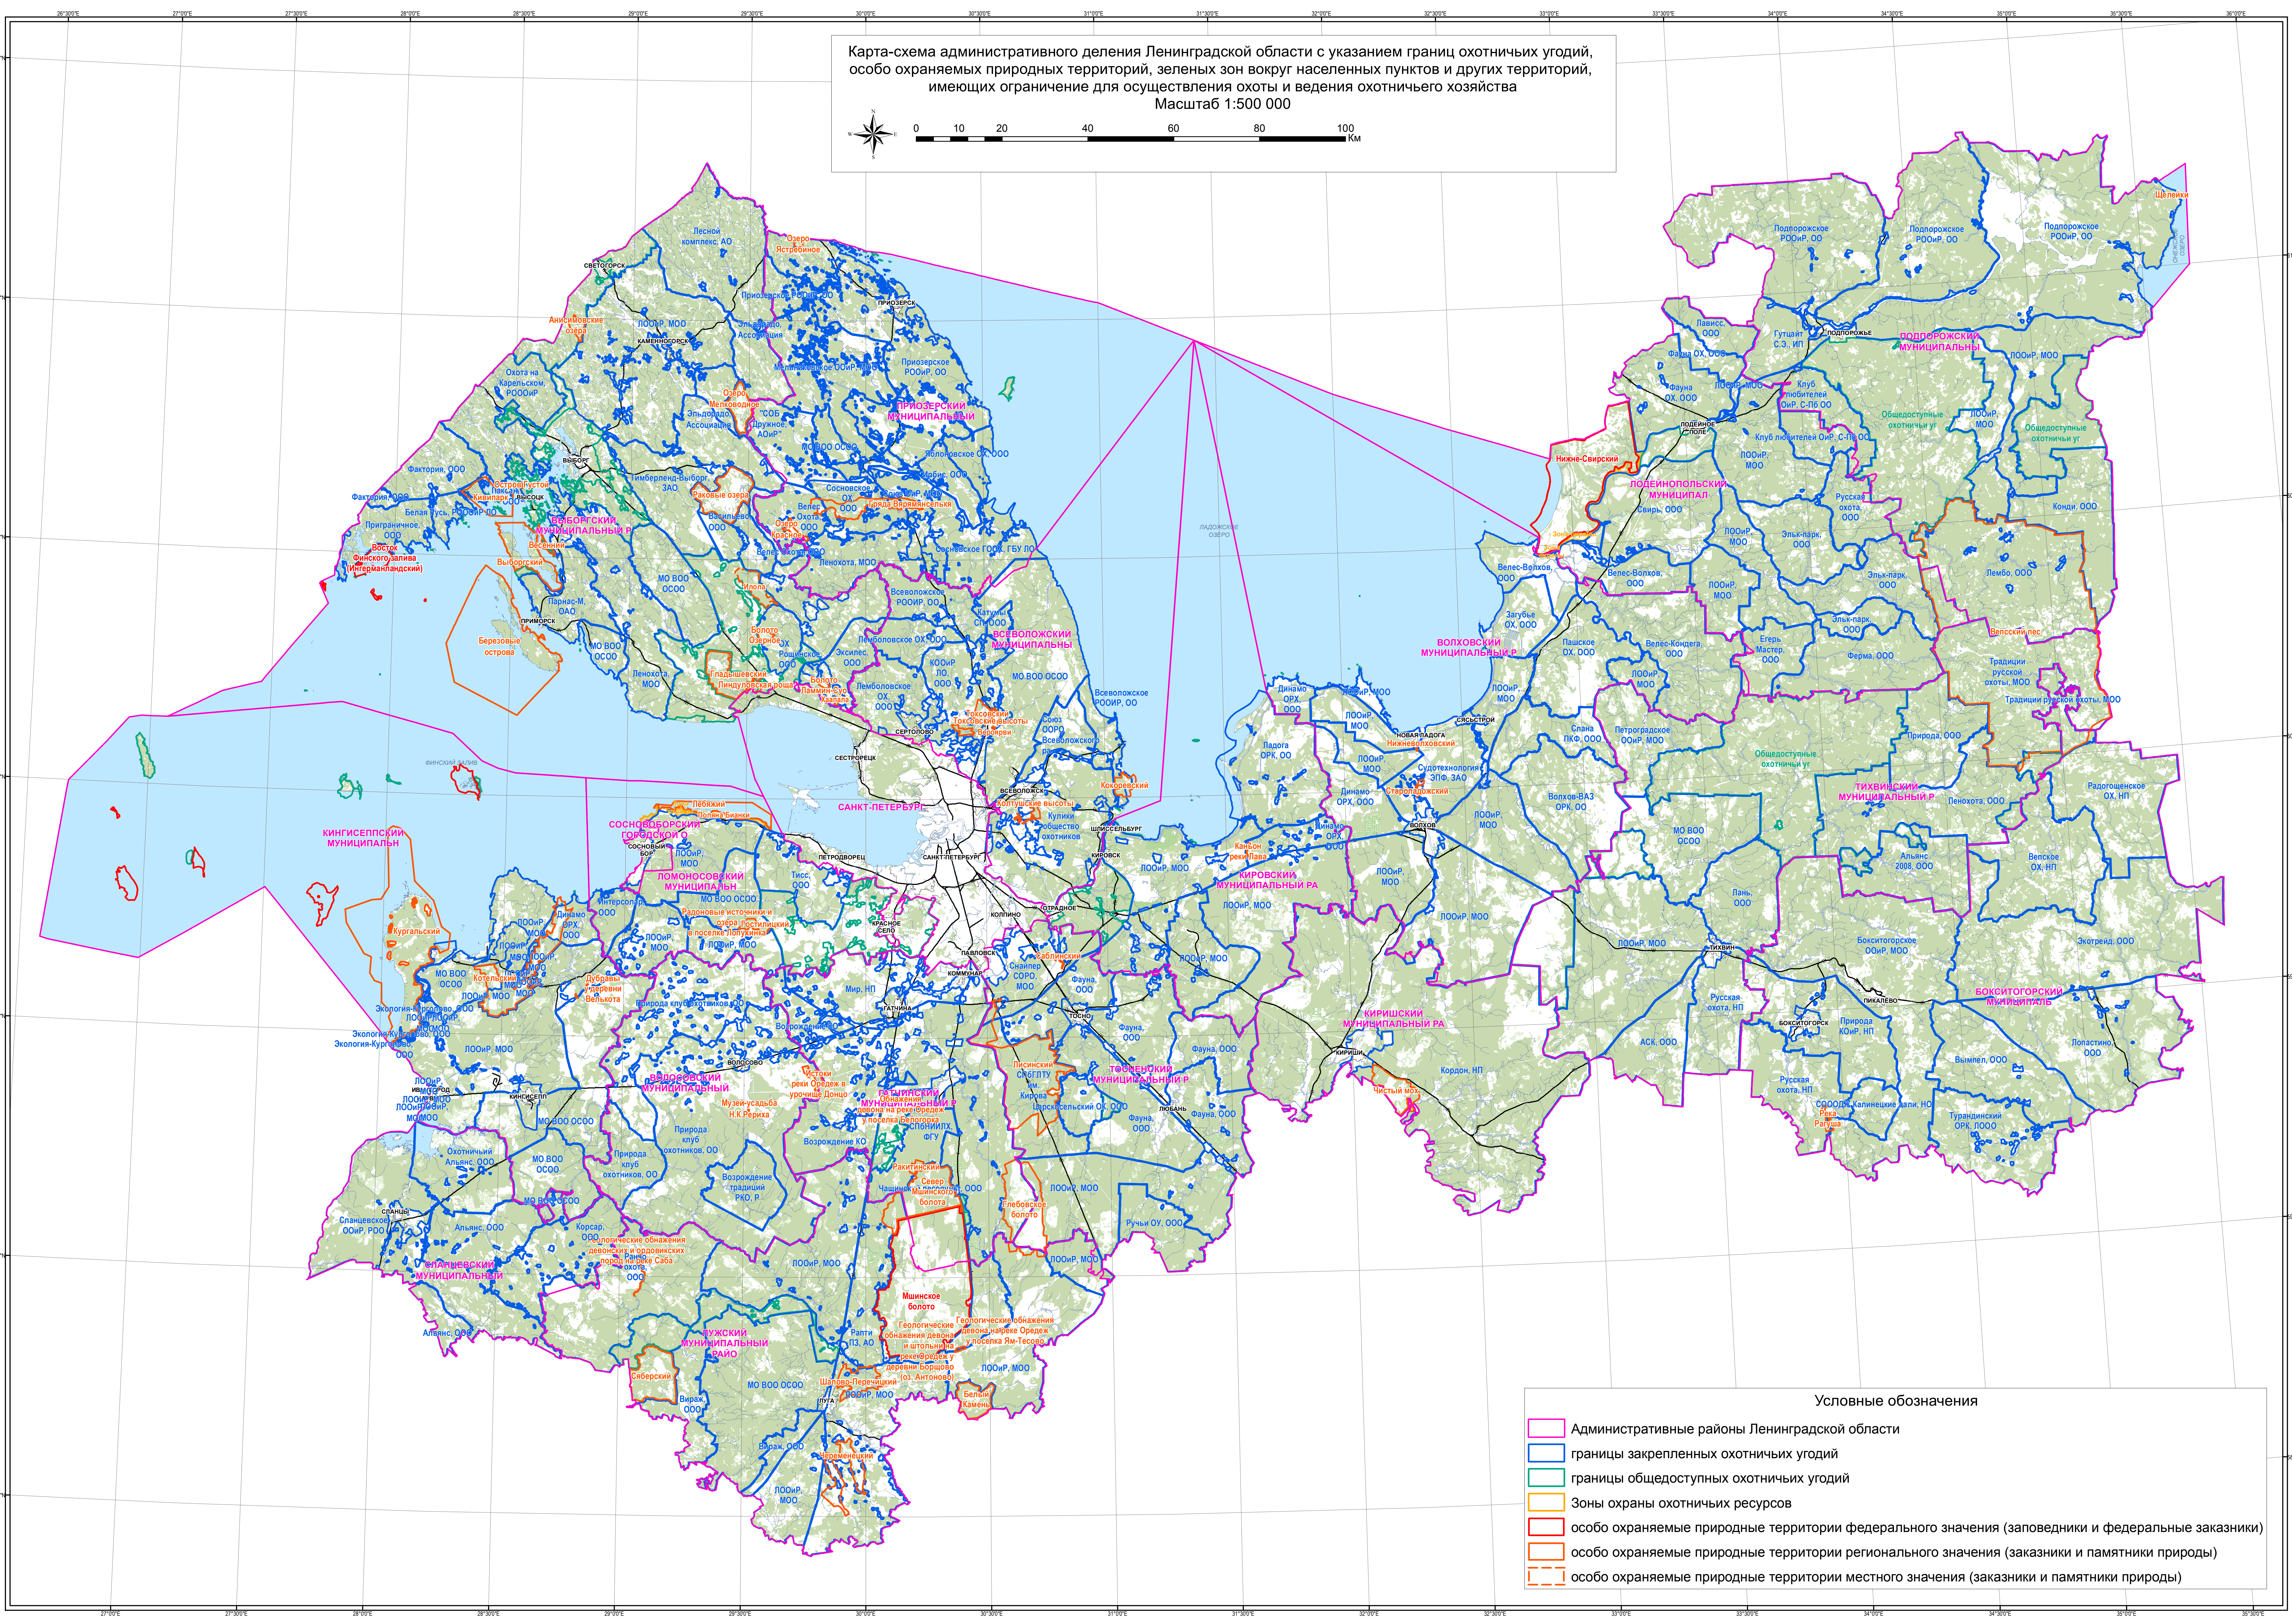

Карта-схема административного деления Ленинградской области с указанием границ охотничьих угодий, особо охраняемых природных территорий, зеленых зон вокруг населенных пунктов и других территорий, имеющих ограничение для осуществления охоты и ведения охотничьего хозяйства
 Масштаб 1:500 000

- Условные обозначения
- Административные районы Ленинградской области
 - границы закрепленных охотничьих угодий
 - границы общедоступных охотничьих угодий
 - Зоны охраны охотничьих ресурсов
 - особо охраняемые природные территории федерального значения (заповедники и федеральные заказники)
 - особо охраняемые природные территории регионального значения (заказники и памятники природы)
 - особо охраняемые природные территории местного значения (заказники и памятники природы)