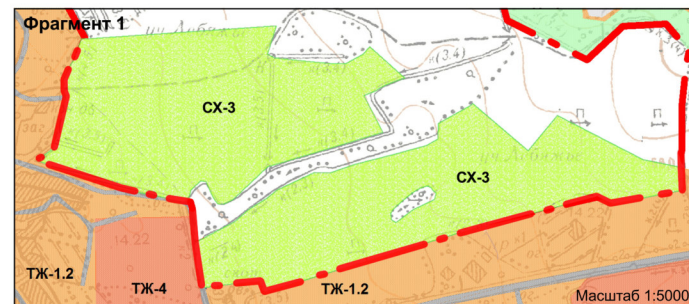

**ИЗМЕНЕНИЯ В ПРАВИЛА ЗЕМЛЕПОЛЬЗОВАНИЯ И ЗАСТРОЙКИ ЧАСТЕЙ ТЕРРИТОРИИ,
ВХОДЯЩИХ В СОСТАВ МУНИЦИПАЛЬНОГО ОБРАЗОВАНИЯ «РОЩИНСКОЕ ГОРОДСКОЕ ПОСЕЛЕНИЕ»
ВЫБОРГСКОГО РАЙОНА ЛЕНИНГРАДСКОЙ ОБЛАСТИ**

КАРТА ГРАДОСТРОИТЕЛЬНОГО ЗОНИРОВАНИЯ ПОСЕЛОК ЛЕБЯЖЬЕ

Условные обозначения

Коды территориальных зон и подзон

зоны сельскохозяйственного использования