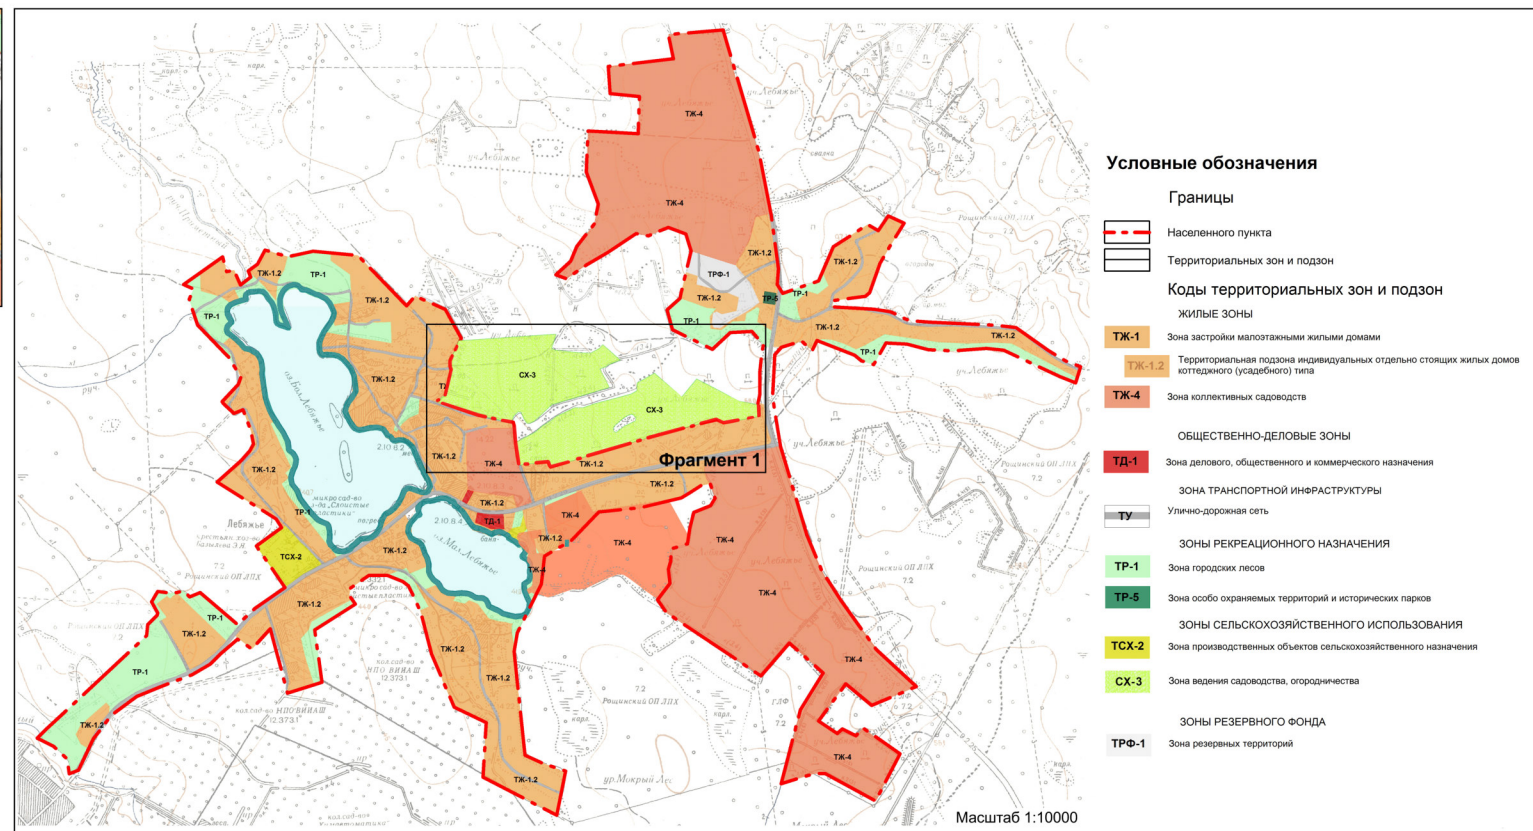

Условные обозначения

Границы

- Населенного пункта
- Территориальных зон и подзон

Коды территориальных зон и подзон
ЖИЛЬНЫЕ ЗОНЫ

- ТЖ-1 Зона застройки малотажными жилыми домами
- ТЖ-1.2 Территориальная подзона индивидуальных отдельно стоящих жилых домов коттеджного (усадебного) типа
- ТЖ-4 Зона коллективных садоводств

ОБЩЕСТВЕННО-ДЕЛОВЫЕ ЗОНЫ

- ТД-1 Зона делового, общественного и коммерческого назначения
- ЗОНА ТРАНСПОРТНОЙ ИНФРАСТРУКТУРЫ
- Улично-дорожная сеть

ЗОНЫ РЕКРЕАЦИОННОГО НАЗНАЧЕНИЯ

- ТР-1 Зона городских лесов
- ТР-5 Зона особо охраняемых территорий и исторических парков
- ТСХ-2 Зона производственных объектов сельскохозяйственного назначения
- СХ-3 Зона ведения садоводства, огородничества

ЗОНЫ РЕЗЕРВНОГО ФОНДА

- ТРФ-1 Зона резервных территорий