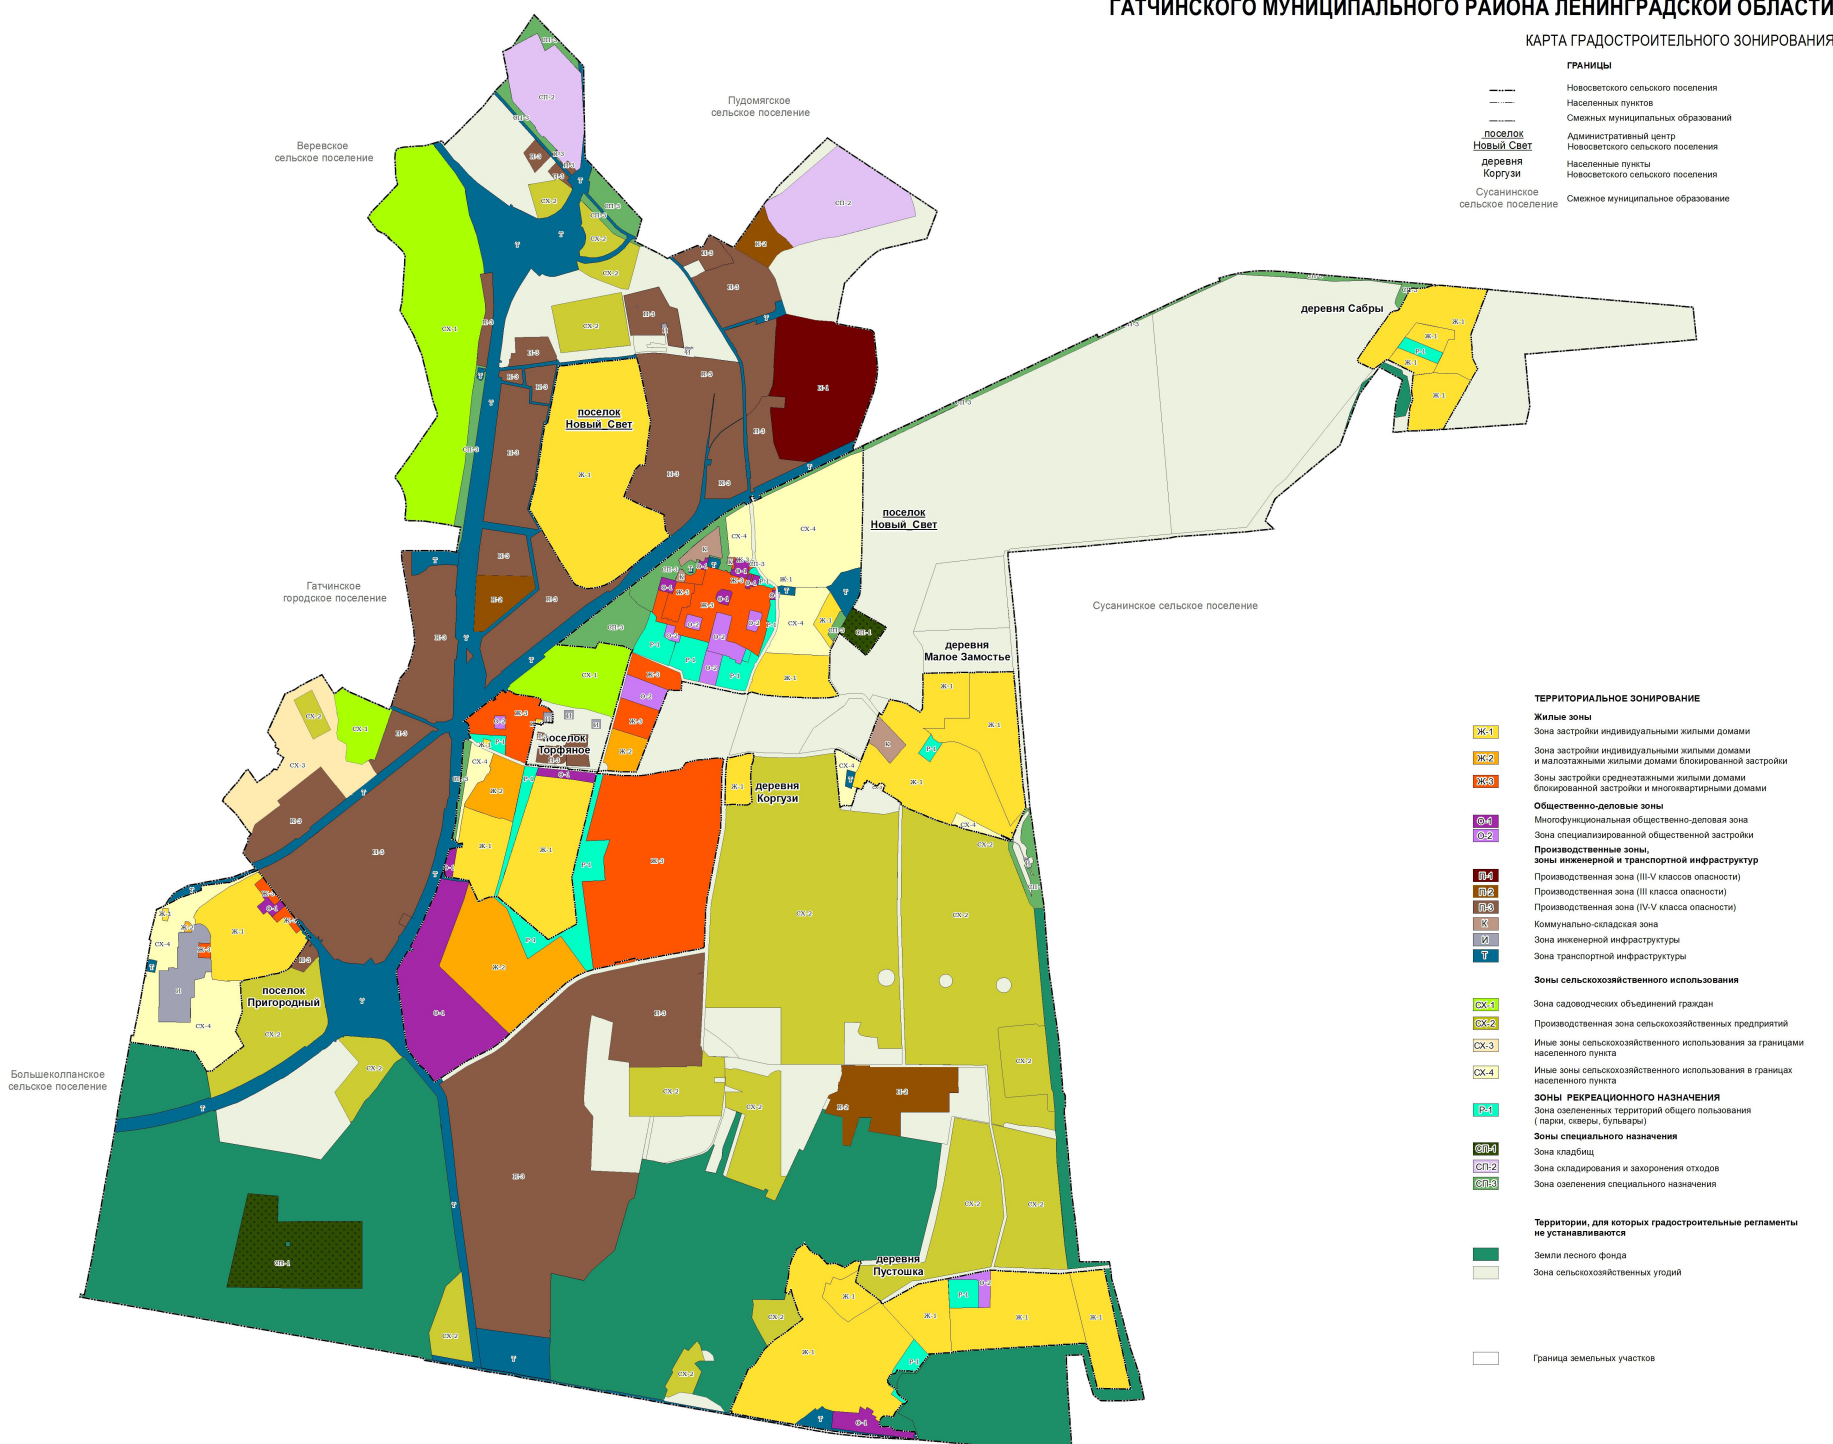

ВНЕСЕНИЕ ИЗМЕНЕНИЙ В ПРАВИЛА ЗЕМЛЕПОЛЬЗОВАНИЯ И ЗАСТРОЙКИ МУНИЦИПАЛЬНОГО ОБРАЗОВАНИЯ НОВОСВЕТСКОЕ СЕЛЬСКОЕ ПОСЕЛЕНИЕ ГАТЧИНСКОГО МУНИЦИПАЛЬНОГО РАЙОНА ЛЕНИНГРАДСКОЙ ОБЛАСТИ

КАРТА ГРАДОСТРОИТЕЛЬНОГО ЗОНИРОВАНИЯ