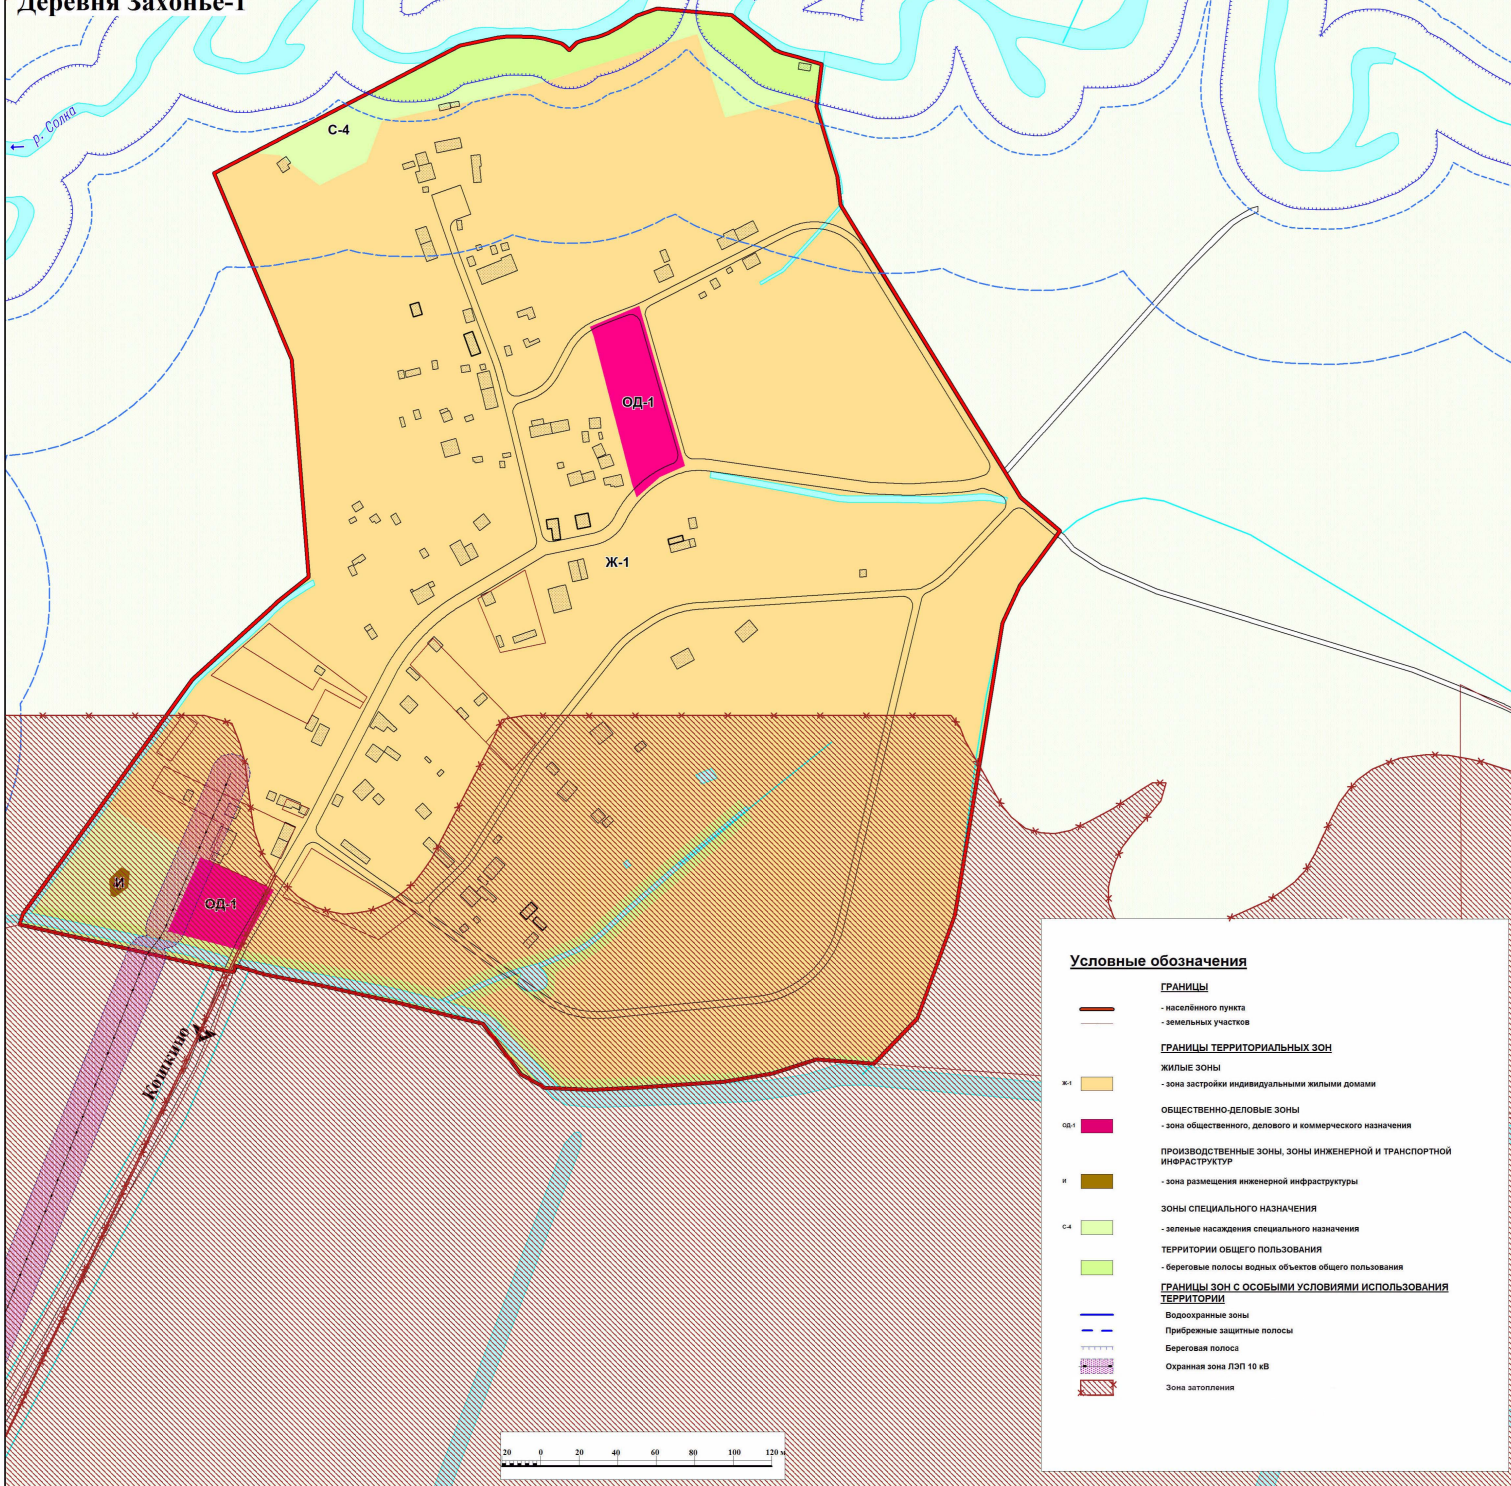

**ПРАВИЛА ЗЕМЛЕПОЛЬЗОВАНИЯ И ЗАСТРОЙКИ
МУНИЦИПАЛЬНОГО ОБРАЗОВАНИЯ "БОЛЬШЕЛУЦКОЕ СЕЛЬСКОЕ ПОСЕЛЕНИЕ"
КИНГИСЕППСКОГО МУНИЦИПАЛЬНОГО РАЙОНА ЛЕНИНГРАДСКОЙ ОБЛАСТИ**

**Карта градостроительного зонирования
Деревня Захонье-1**

Условные обозначения

- ГРАНИЦЫ**
- населённого пункта
 - земельных участков
- ГРАНИЦЫ ТЕРРИТОРИАЛЬНЫХ ЗОН**
- ЖИЛЬЕ ЗОНЫ**
- Ж-1 - зона застройки индивидуальными жилыми домами
- ОБЩЕСТВЕННО-ДЕЛОВЫЕ ЗОНЫ**
- ОД-1 - зона общественного, делового и коммерческого назначения
- ПРОИЗВОДСТВЕННЫЕ ЗОНЫ, ЗОНЫ ИНЖЕНЕРНОЙ И ТРАНСПОРТНОЙ ИНФРАСТРУКТУРЫ**
- И - зона размещения инженерной инфраструктуры
- ЗОНЫ СПЕЦИАЛЬНОГО НАЗНАЧЕНИЯ**
- С-4 - зеленые насаждения специального назначения
- ТЕРРИТОРИИ ОБЩЕГО ПОЛЬЗОВАНИЯ**
- береговые полосы водных объектов общего пользования
- ГРАНИЦЫ ЗОН С ОСОБЫМИ УСЛОВИЯМИ ИСПОЛЬЗОВАНИЯ ТЕРРИТОРИИ**
- Водоохранные зоны
 - Прибрежные защитные полосы
 - Береговая полоса
 - Охранная зона ЛПЗ 10 кв
 - Зона затопления