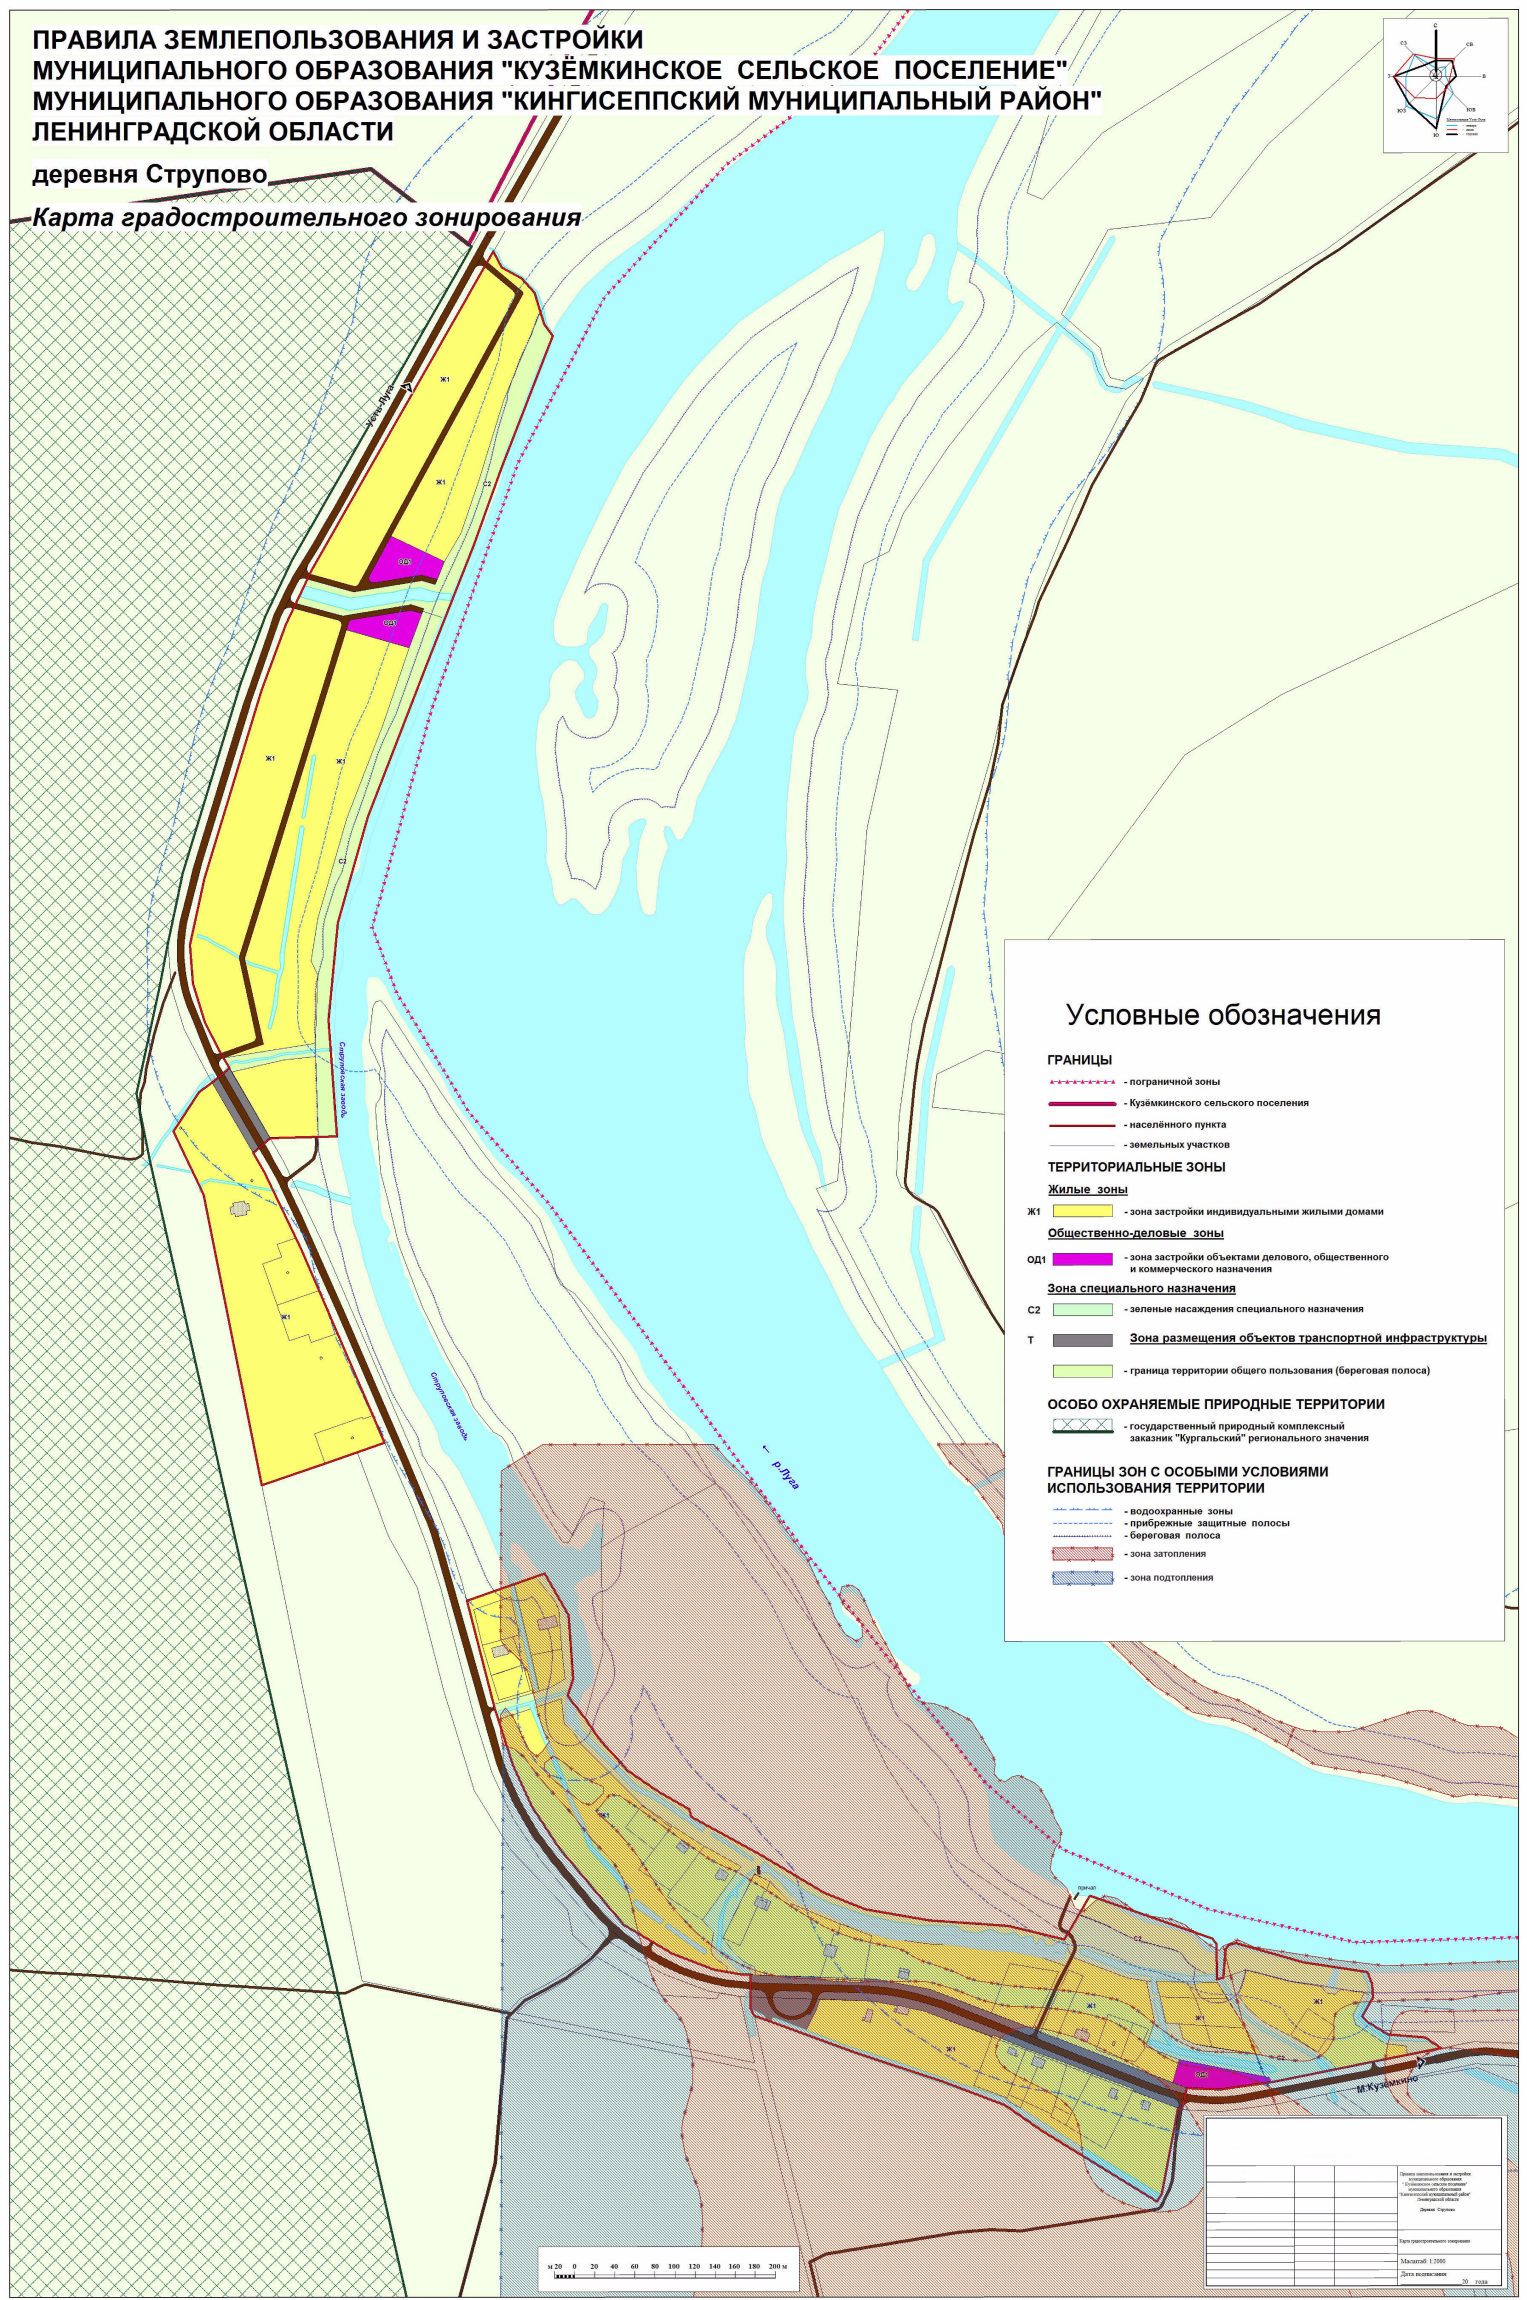

**ПРАВИЛА ЗЕМЛЕПОЛЬЗОВАНИЯ И ЗАСТРОЙКИ
МУНИЦИПАЛЬНОГО ОБРАЗОВАНИЯ "КУЗЬМКИНСКОЕ СЕЛЬСКОЕ ПОСЕЛЕНИЕ"
МУНИЦИПАЛЬНОГО ОБРАЗОВАНИЯ "КИНГИСЕППСКИЙ МУНИЦИПАЛЬНЫЙ РАЙОН"
ЛЕНИНГРАДСКОЙ ОБЛАСТИ**

деревня Струпово

Карта градостроительного зонирования

Условные обозначения

ГРАНИЦЫ

- - - - - пограничной зоны
- — — — — Кузьмкинское сельское поселение
- — — — — населённого пункта
- — — — — земельных участков

ТЕРРИТОРИАЛЬНЫЕ ЗОНЫ

T

- зона размещения объектов транспортной инфраструктуры
- граница территории общего пользования (береговая полоса)

ОСОБО ОХРАНЯЕМЫЕ ПРИРОДНЫЕ ТЕРРИТОРИИ

- государственный природный комплексный заказник "Кургальский" регионального значения

ГРАНИЦЫ ЗОН С ОСОБИМИ УСЛОВИЯМИ ИСПОЛЬЗОВАНИЯ ТЕРРИТОРИИ

- водоохранные зоны
- прибрежные защитные полосы
- береговая полоса
- зона затопления
- зона подтопления

Исполнительный лист	№	_____
Дата выдачи	_____	_____
Масштаб	1:2000	
Дата утверждения	20.03.2018	