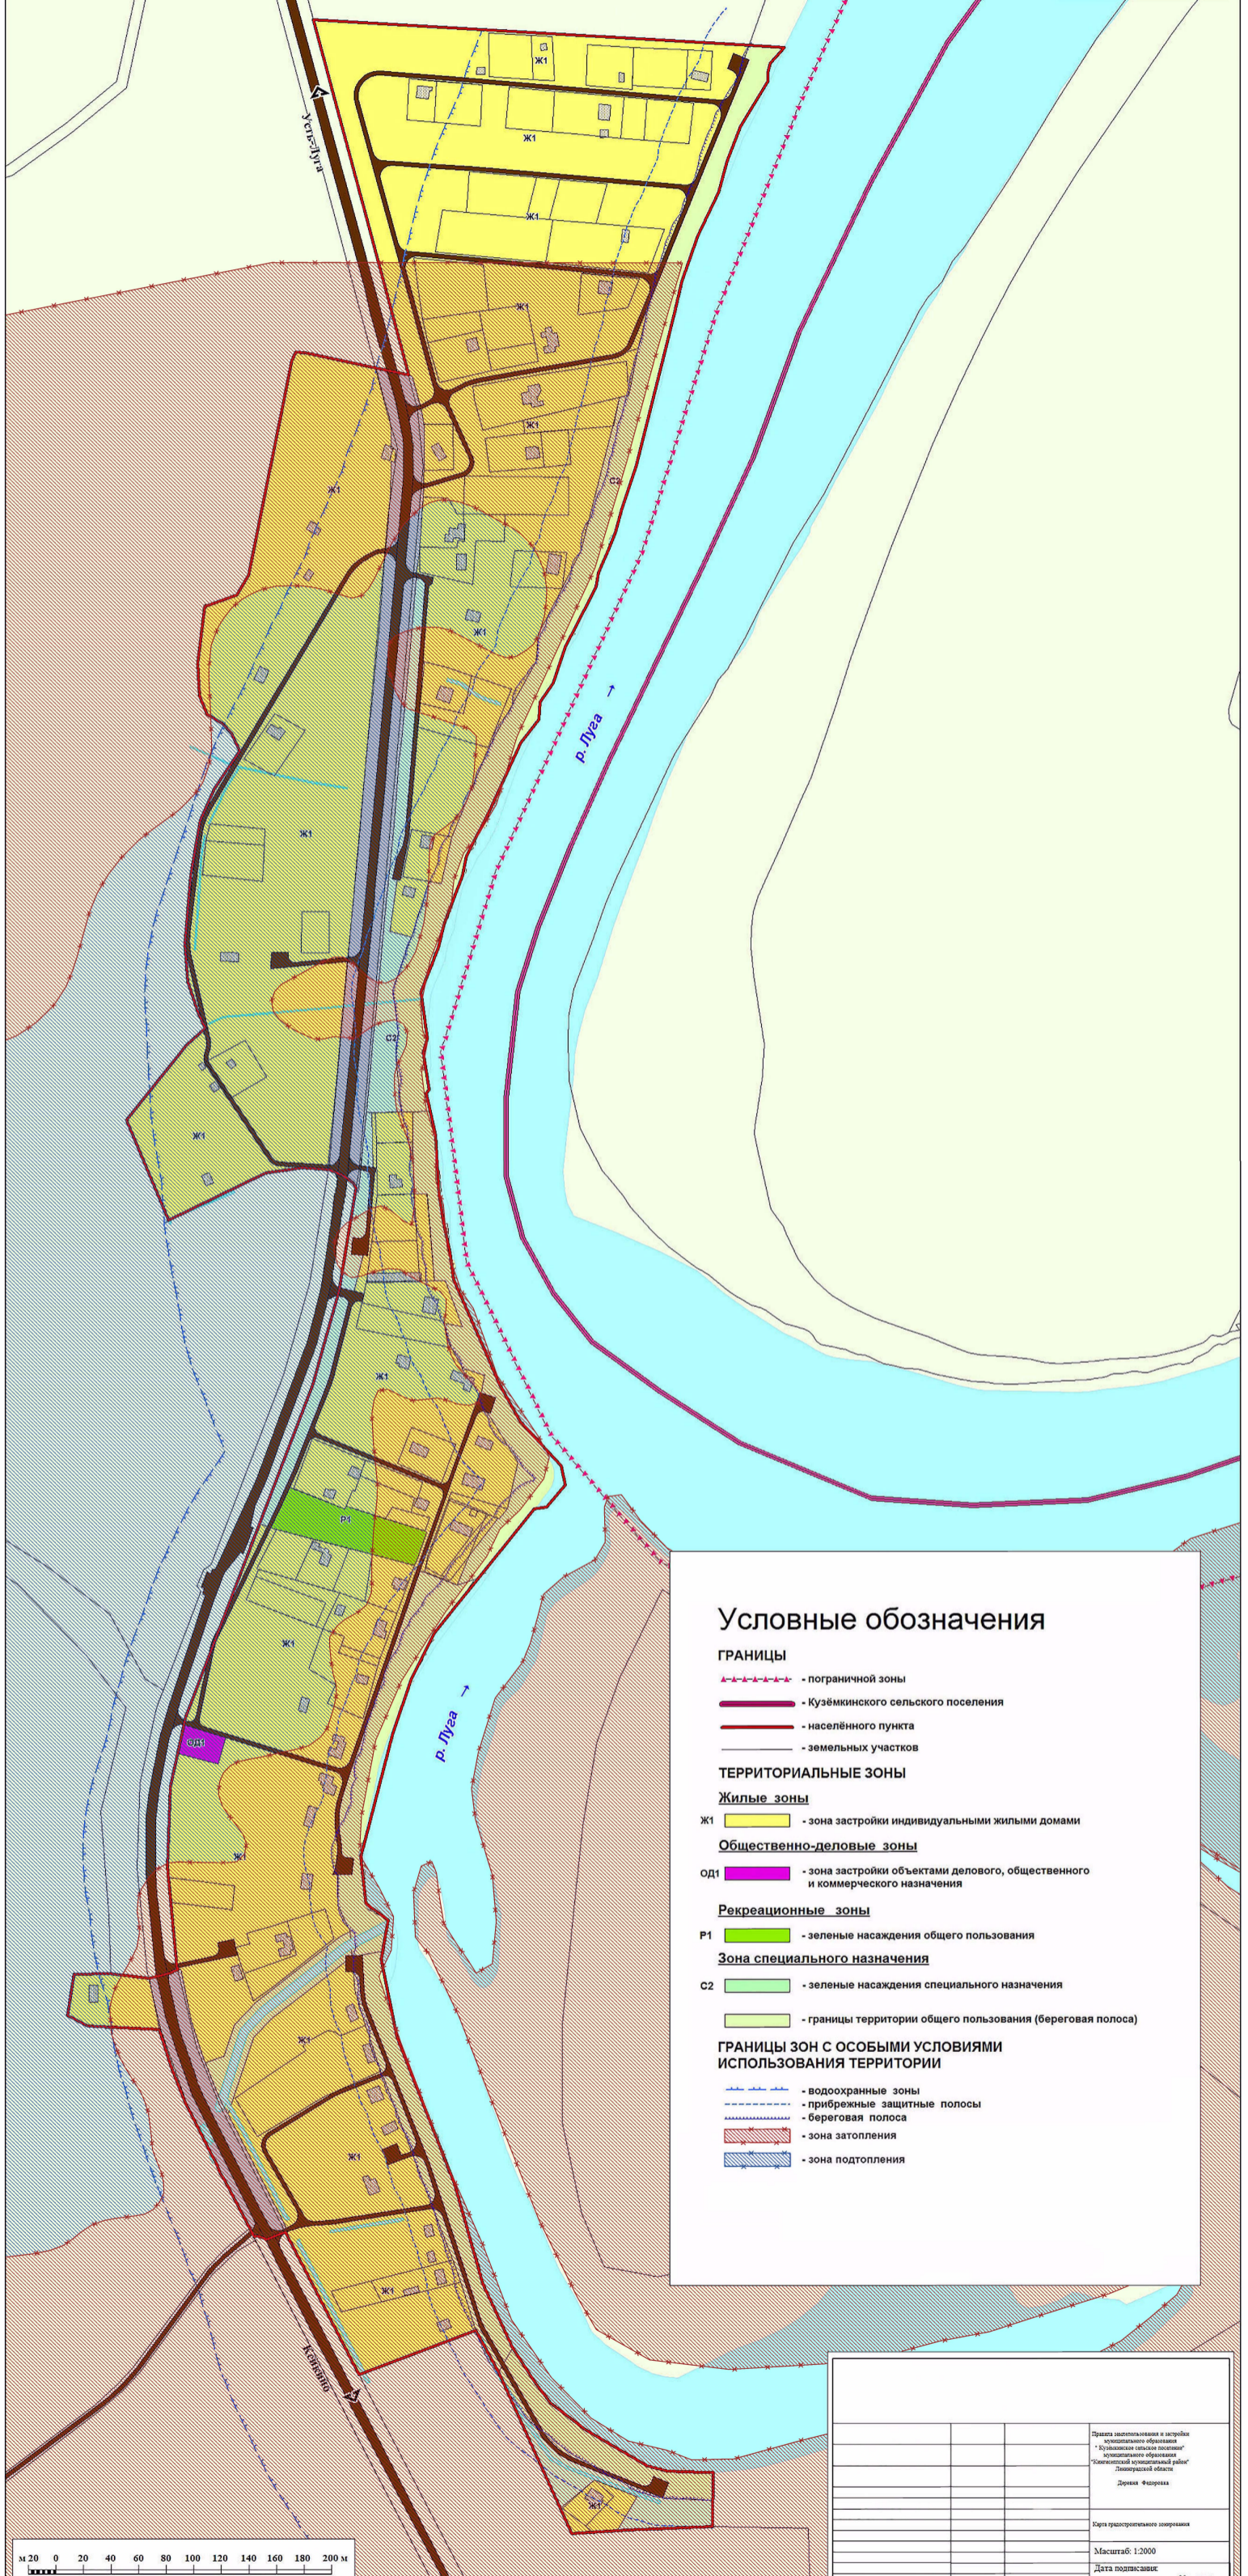

**ПРАВИЛА ЗЕМЛЕПОЛЬЗОВАНИЯ И ЗАСТРОЙКИ  
МУНИЦИПАЛЬНОГО ОБРАЗОВАНИЯ "КУЗЁМКИНСКОЕ СЕЛЬСКОЕ ПОСЕЛЕНИЕ"  
МУНИЦИПАЛЬНОГО ОБРАЗОВАНИЯ "КИНГИСЕППСКИЙ МУНИЦИПАЛЬНЫЙ РАЙОН"  
ЛЕНИНГРАДСКОЙ ОБЛАСТИ**

деревня Фёдоровка

**Карта градостроительного зонирования**

**Условные обозначения**

- ГРАНИЦЫ**
- - - - - пограничной зоны
  - — — — — Кузёмкинского сельского поселения
  - — — — — населённого пункта
  - — — — — земельных участков
- ТЕРРИТОРИАЛЬНЫЕ ЗОНЫ**
- Жилые зоны**
- Ж1 — — — — — зона застройки индивидуальными жилыми домами
- Общественно-деловые зоны**
- ОД1 — — — — — зона застройки объектами делового, общественного и коммерческого назначения
- Рекреационные зоны**
- Р1 — — — — — зеленые насаждения общего пользования
- Зона специального назначения**
- С2 — — — — — зеленые насаждения специального назначения
- — — — — границы территории общего пользования (береговая полоса)
- ГРАНИЦЫ ЗОН С ОСОБЫМИ УСЛОВИЯМИ ИСПОЛЬЗОВАНИЯ ТЕРРИТОРИИ**
- - - - - водоохранные зоны
  - - - - - прибрежные защитные полосы
  - - - - - береговая полоса
  - ▨ зона затопления
  - ▨ зона подтопления

Правила землепользования и застройки Муниципального образования "Кузёмкинского сельского поселения" Муниципального образования "Кингисеппский муниципальный район" Ленинградской области	Деревня Фёдоровка
Дата градостроительного зонирования	
Масштаб: 1:2000	
Дата подписания	20 ____ года