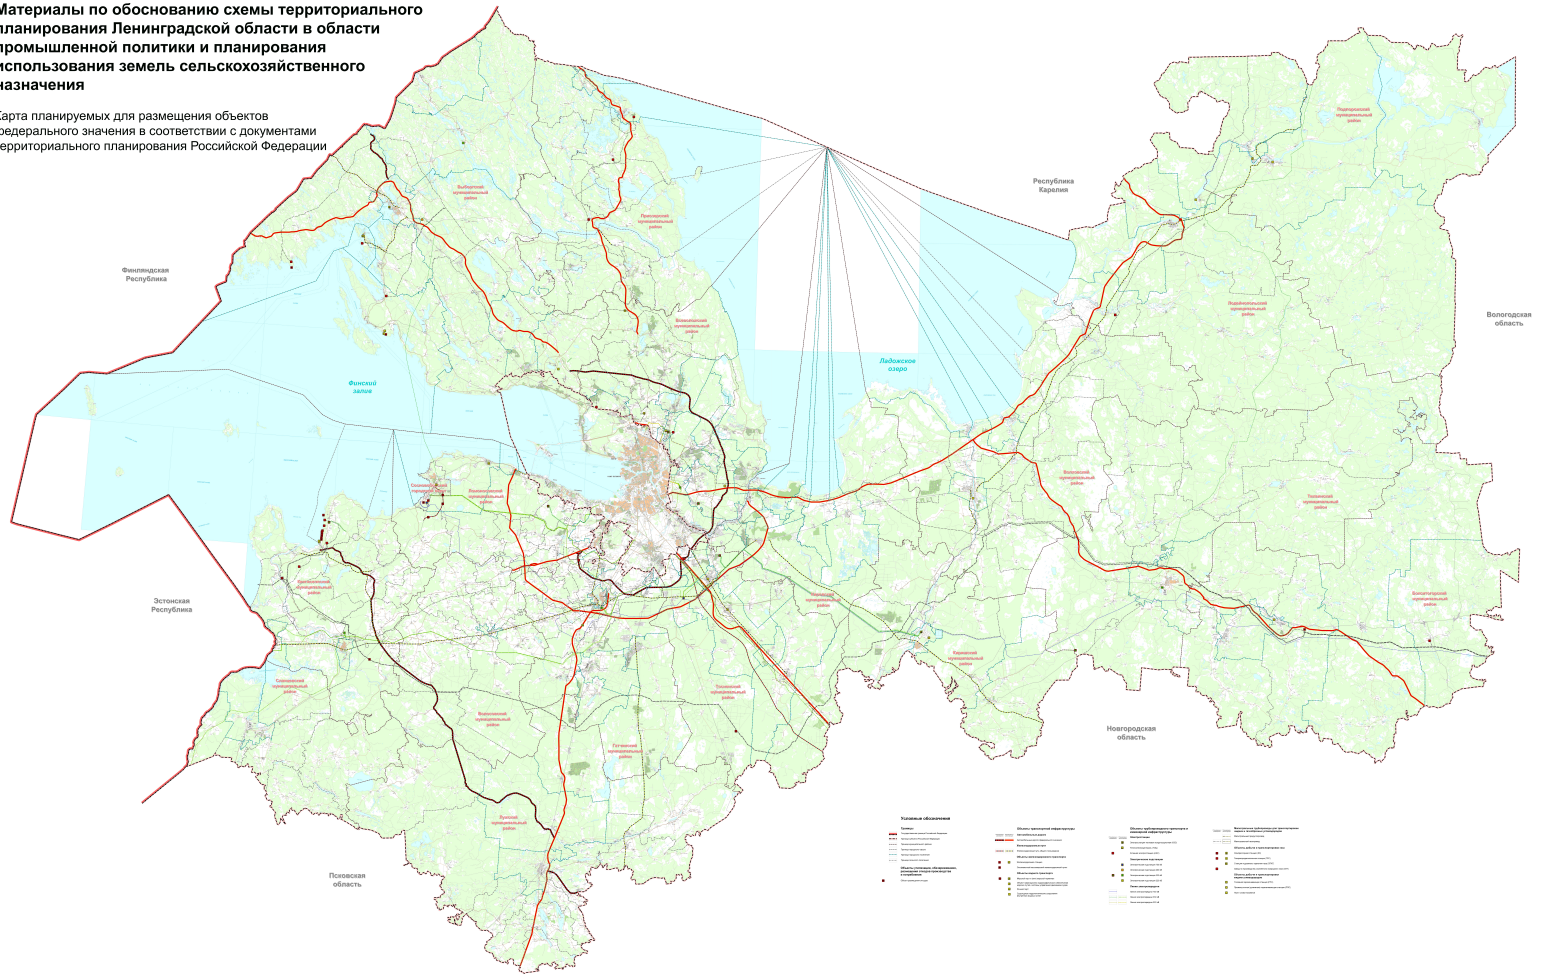

Материалы по обоснованию схемы территориального планирования Ленинградской области в области промышленной политики и планирования использования земель сельскохозяйственного назначения