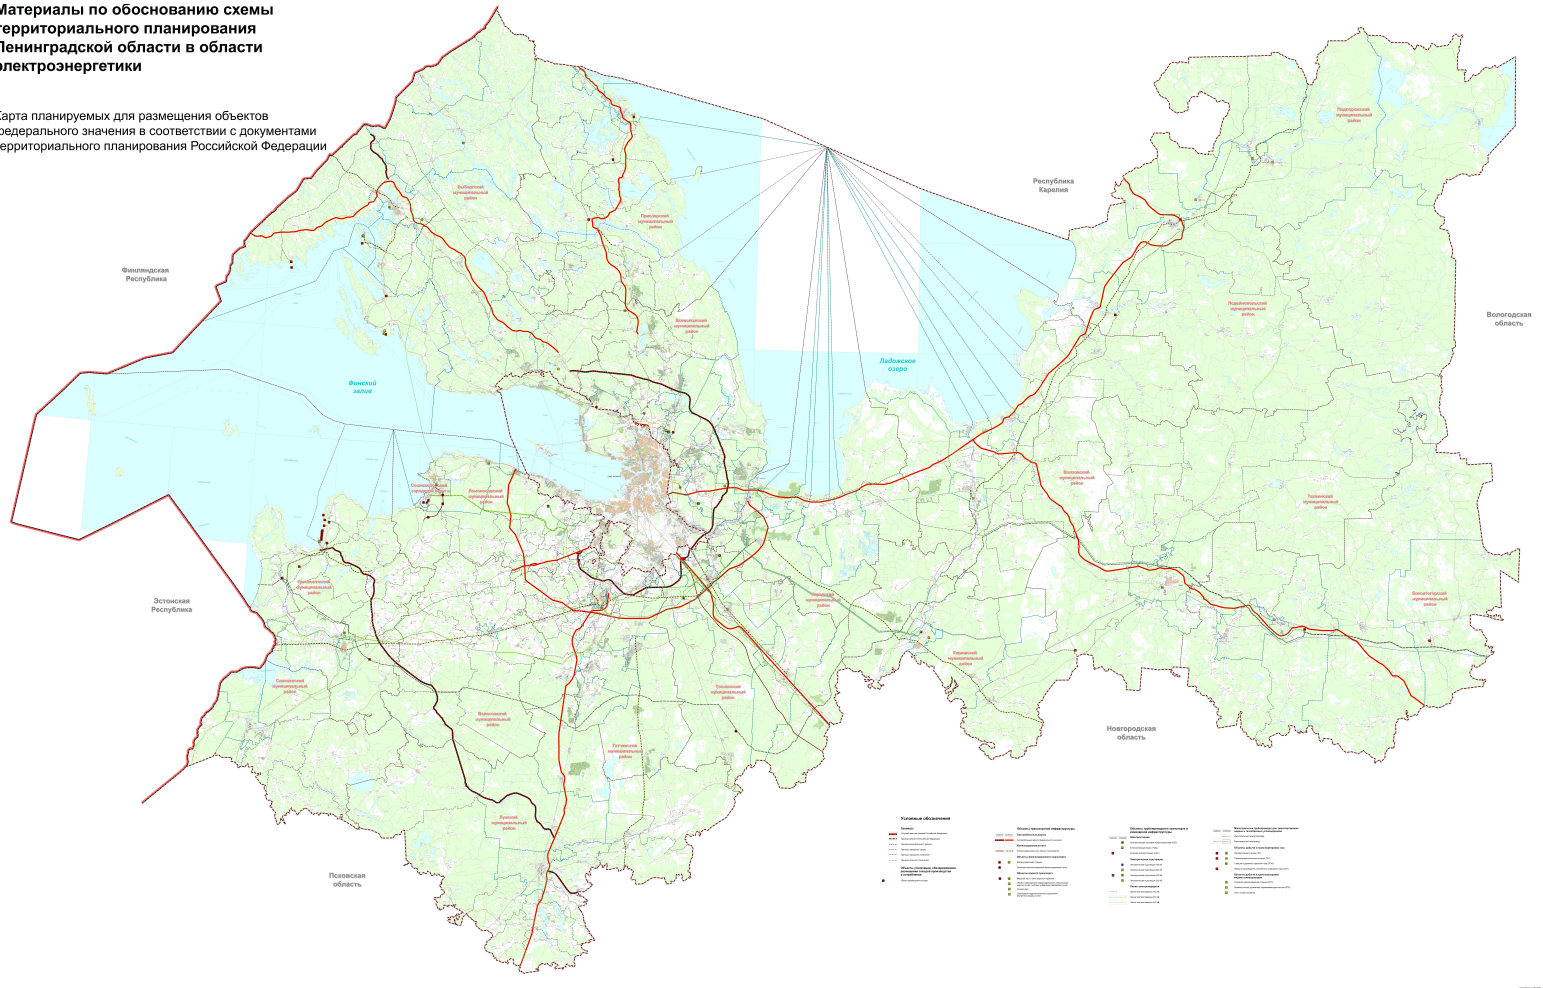

Материалы по обоснованию схемы территориального планирования Ленинградской области в области электроэнергетики