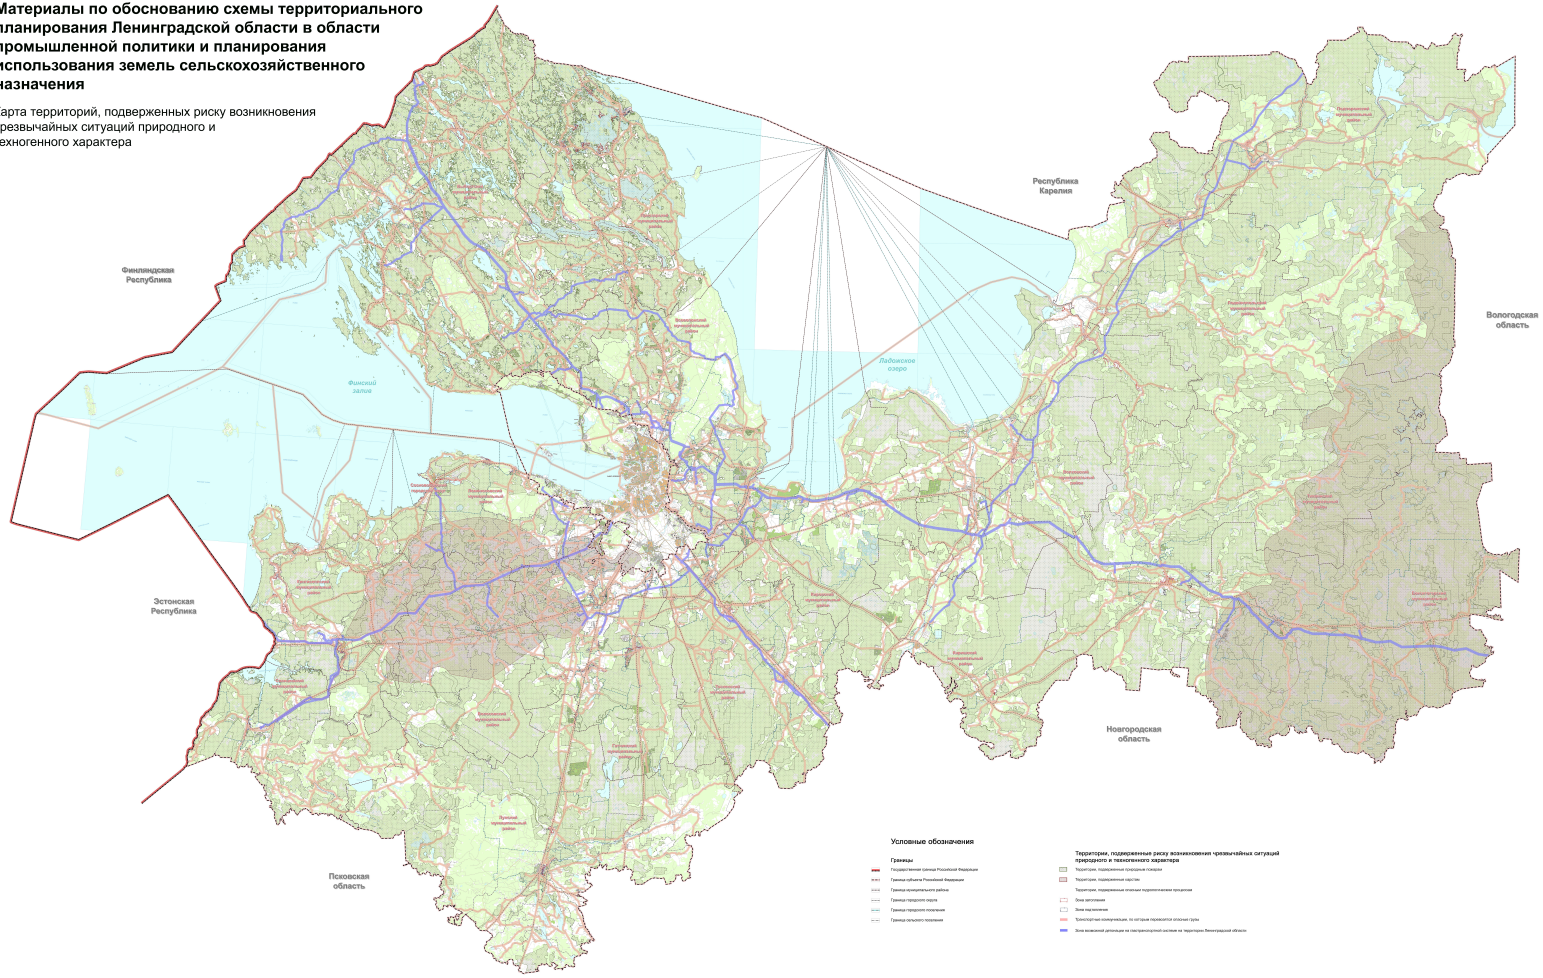

Материалы по обоснованию схемы территориального планирования Ленинградской области в области промышленной политики и планирования использования земель сельскохозяйственного назначения

Карта территорий, подверженных риску возникновения чрезвычайных ситуаций природного и техногенного характера

Условные обозначения