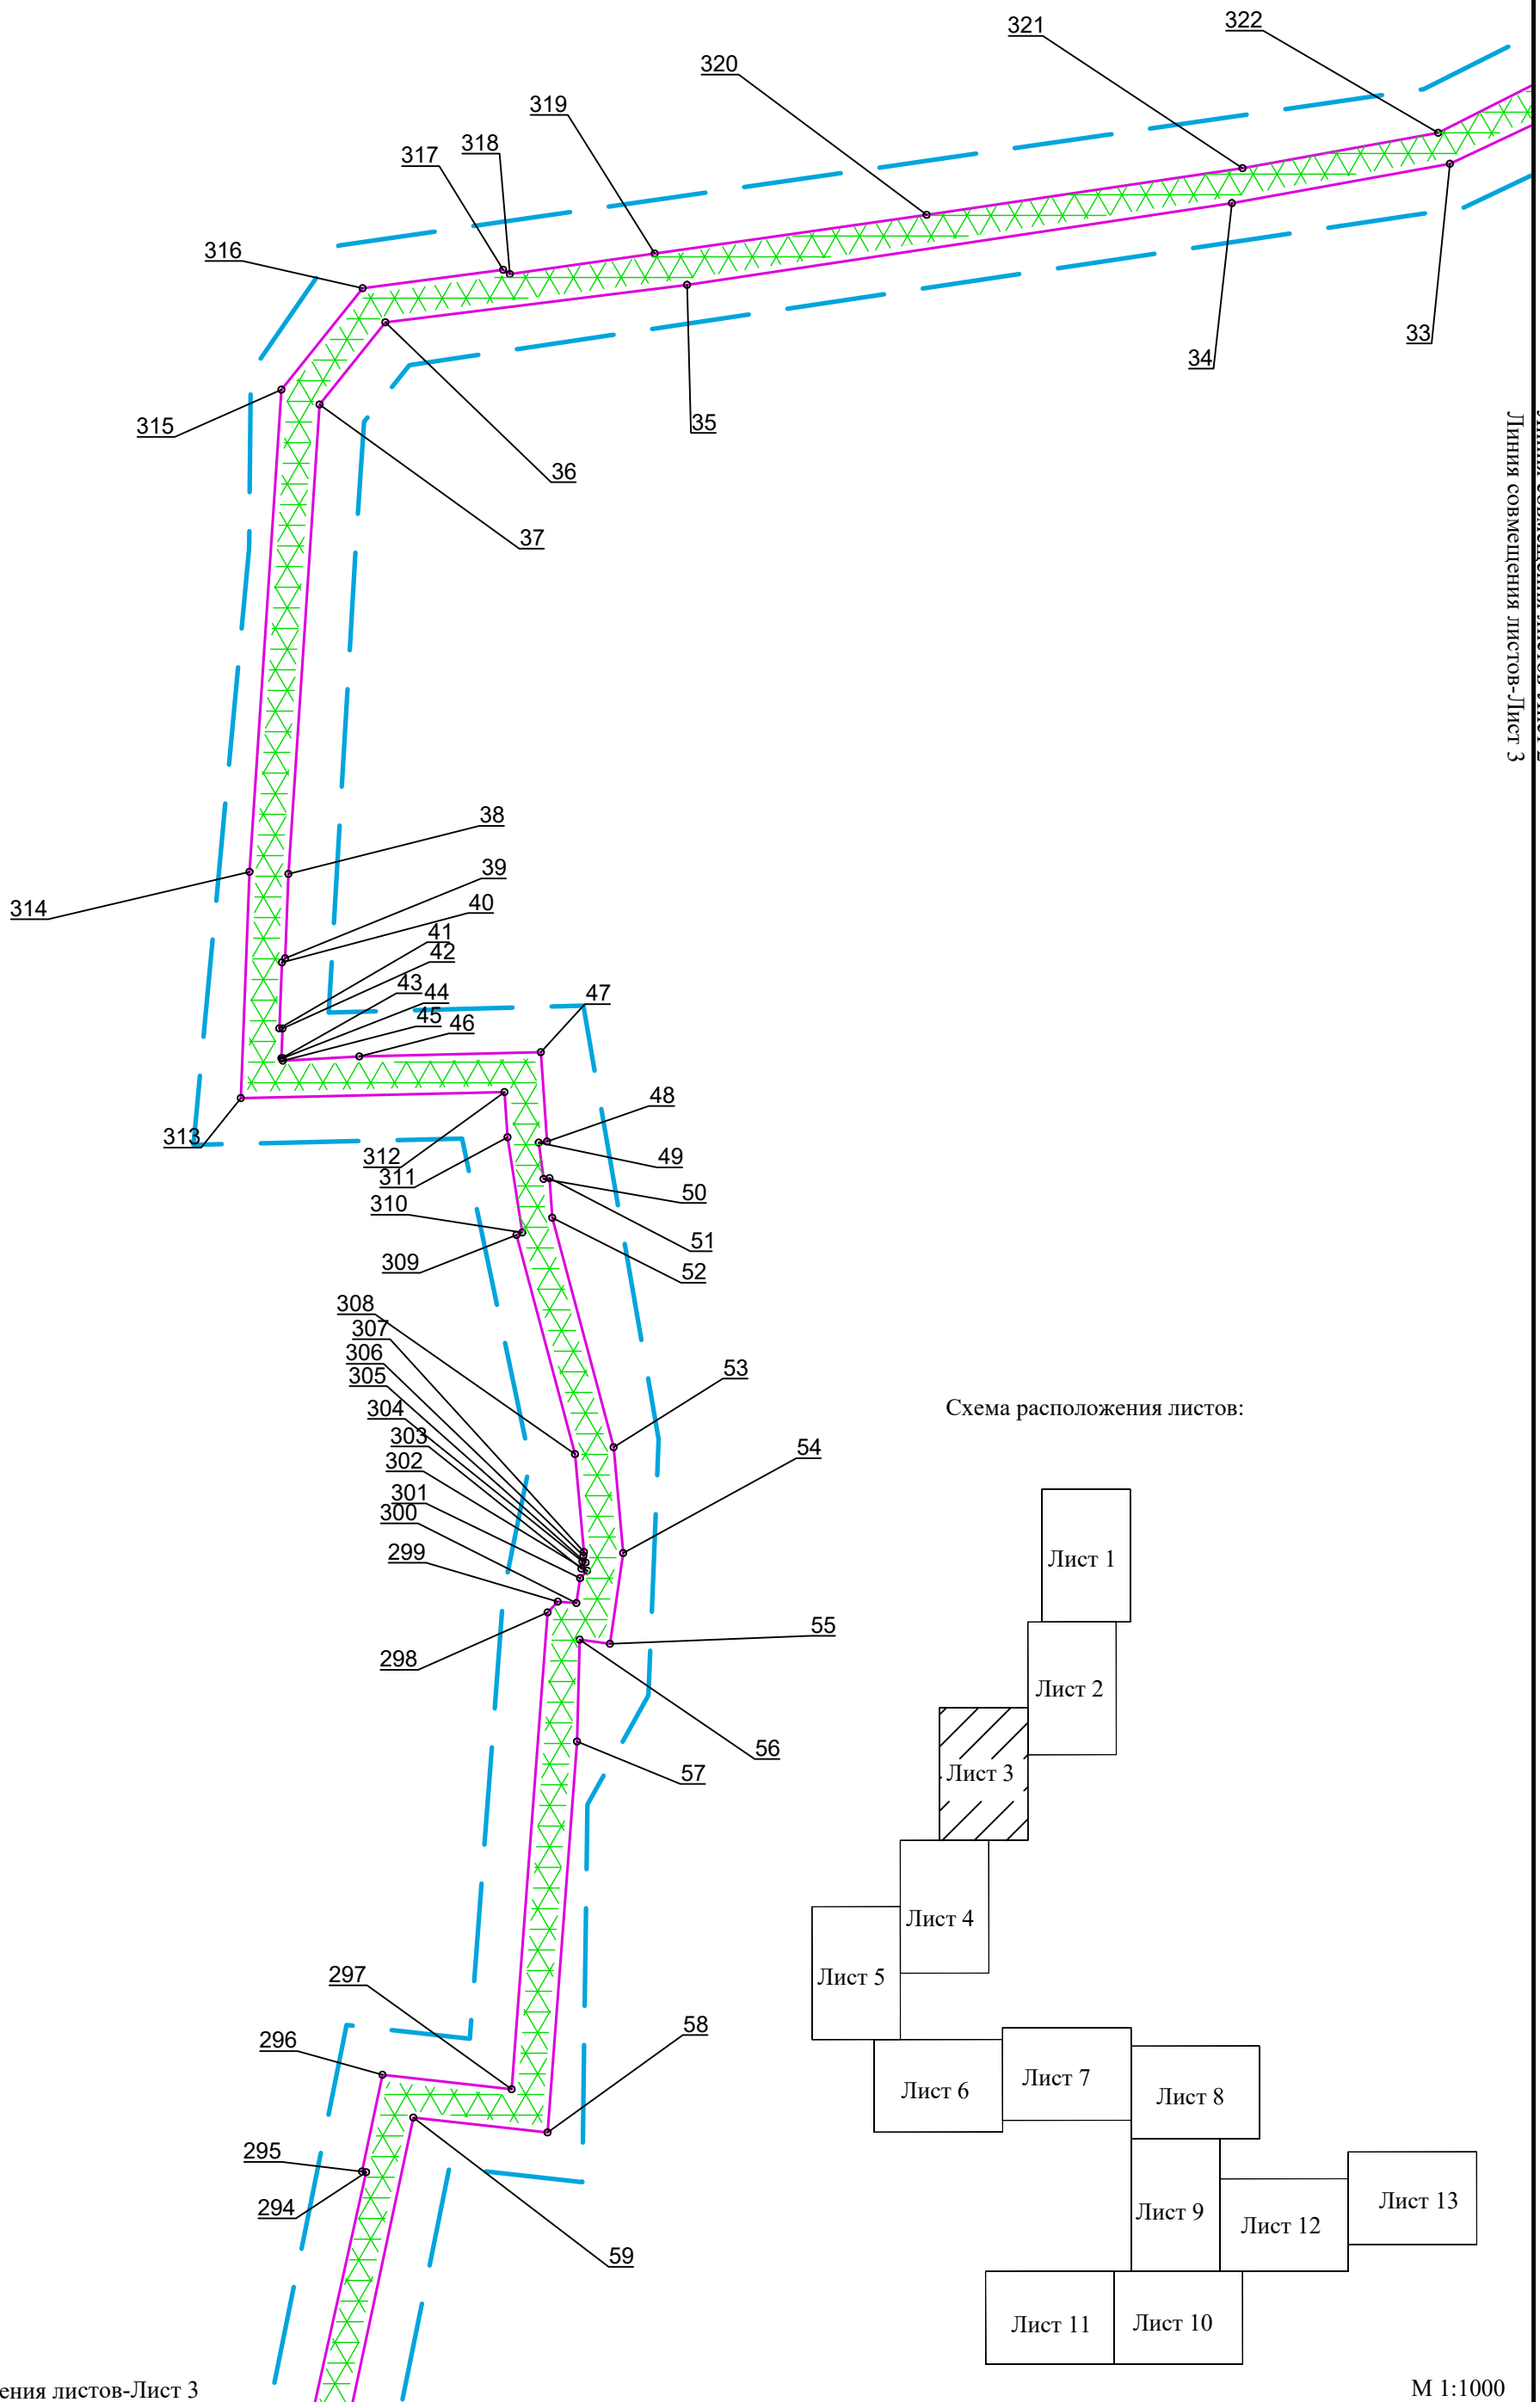

Обозначение	Наименование
	Границы зоны с особыми условиями использования территории, подлежащей установлению в связи с размещением линейного объекта
	Номера характерных точек границ зон планируемого размещения линейного объекта
	Граница территории, в отношении которой осуществляется подготовка проекта планировки
	Граница зон планируемого размещения линейного объекта

29

28

30

31

32

Линия совмещения листов-Лист 3
Линия совмещения листов-Лист 2

3

Линия совмещения листов-Лист 2
Линия совмещения листов-Лист 3

Схема расположения листов:

Линия совмещения листов-Лист 3
Линия совмещения листов-Лист 4

М 1:1000

Линия совмещения листов-Лист 3

Линия совмещения листов-Лист 4

4

Линия совмещения листов-Лист 5
Линия совмещения листов-Лист 4

Схема расположения листов:

Схема расположения листов:

Линия совмещения листов-Лист 5

Линия совмещения листов-Лист 6

6

Схема расположения листов:

Линия совмещения листов-Лист 7
Линия совмещения листов-Лист 6