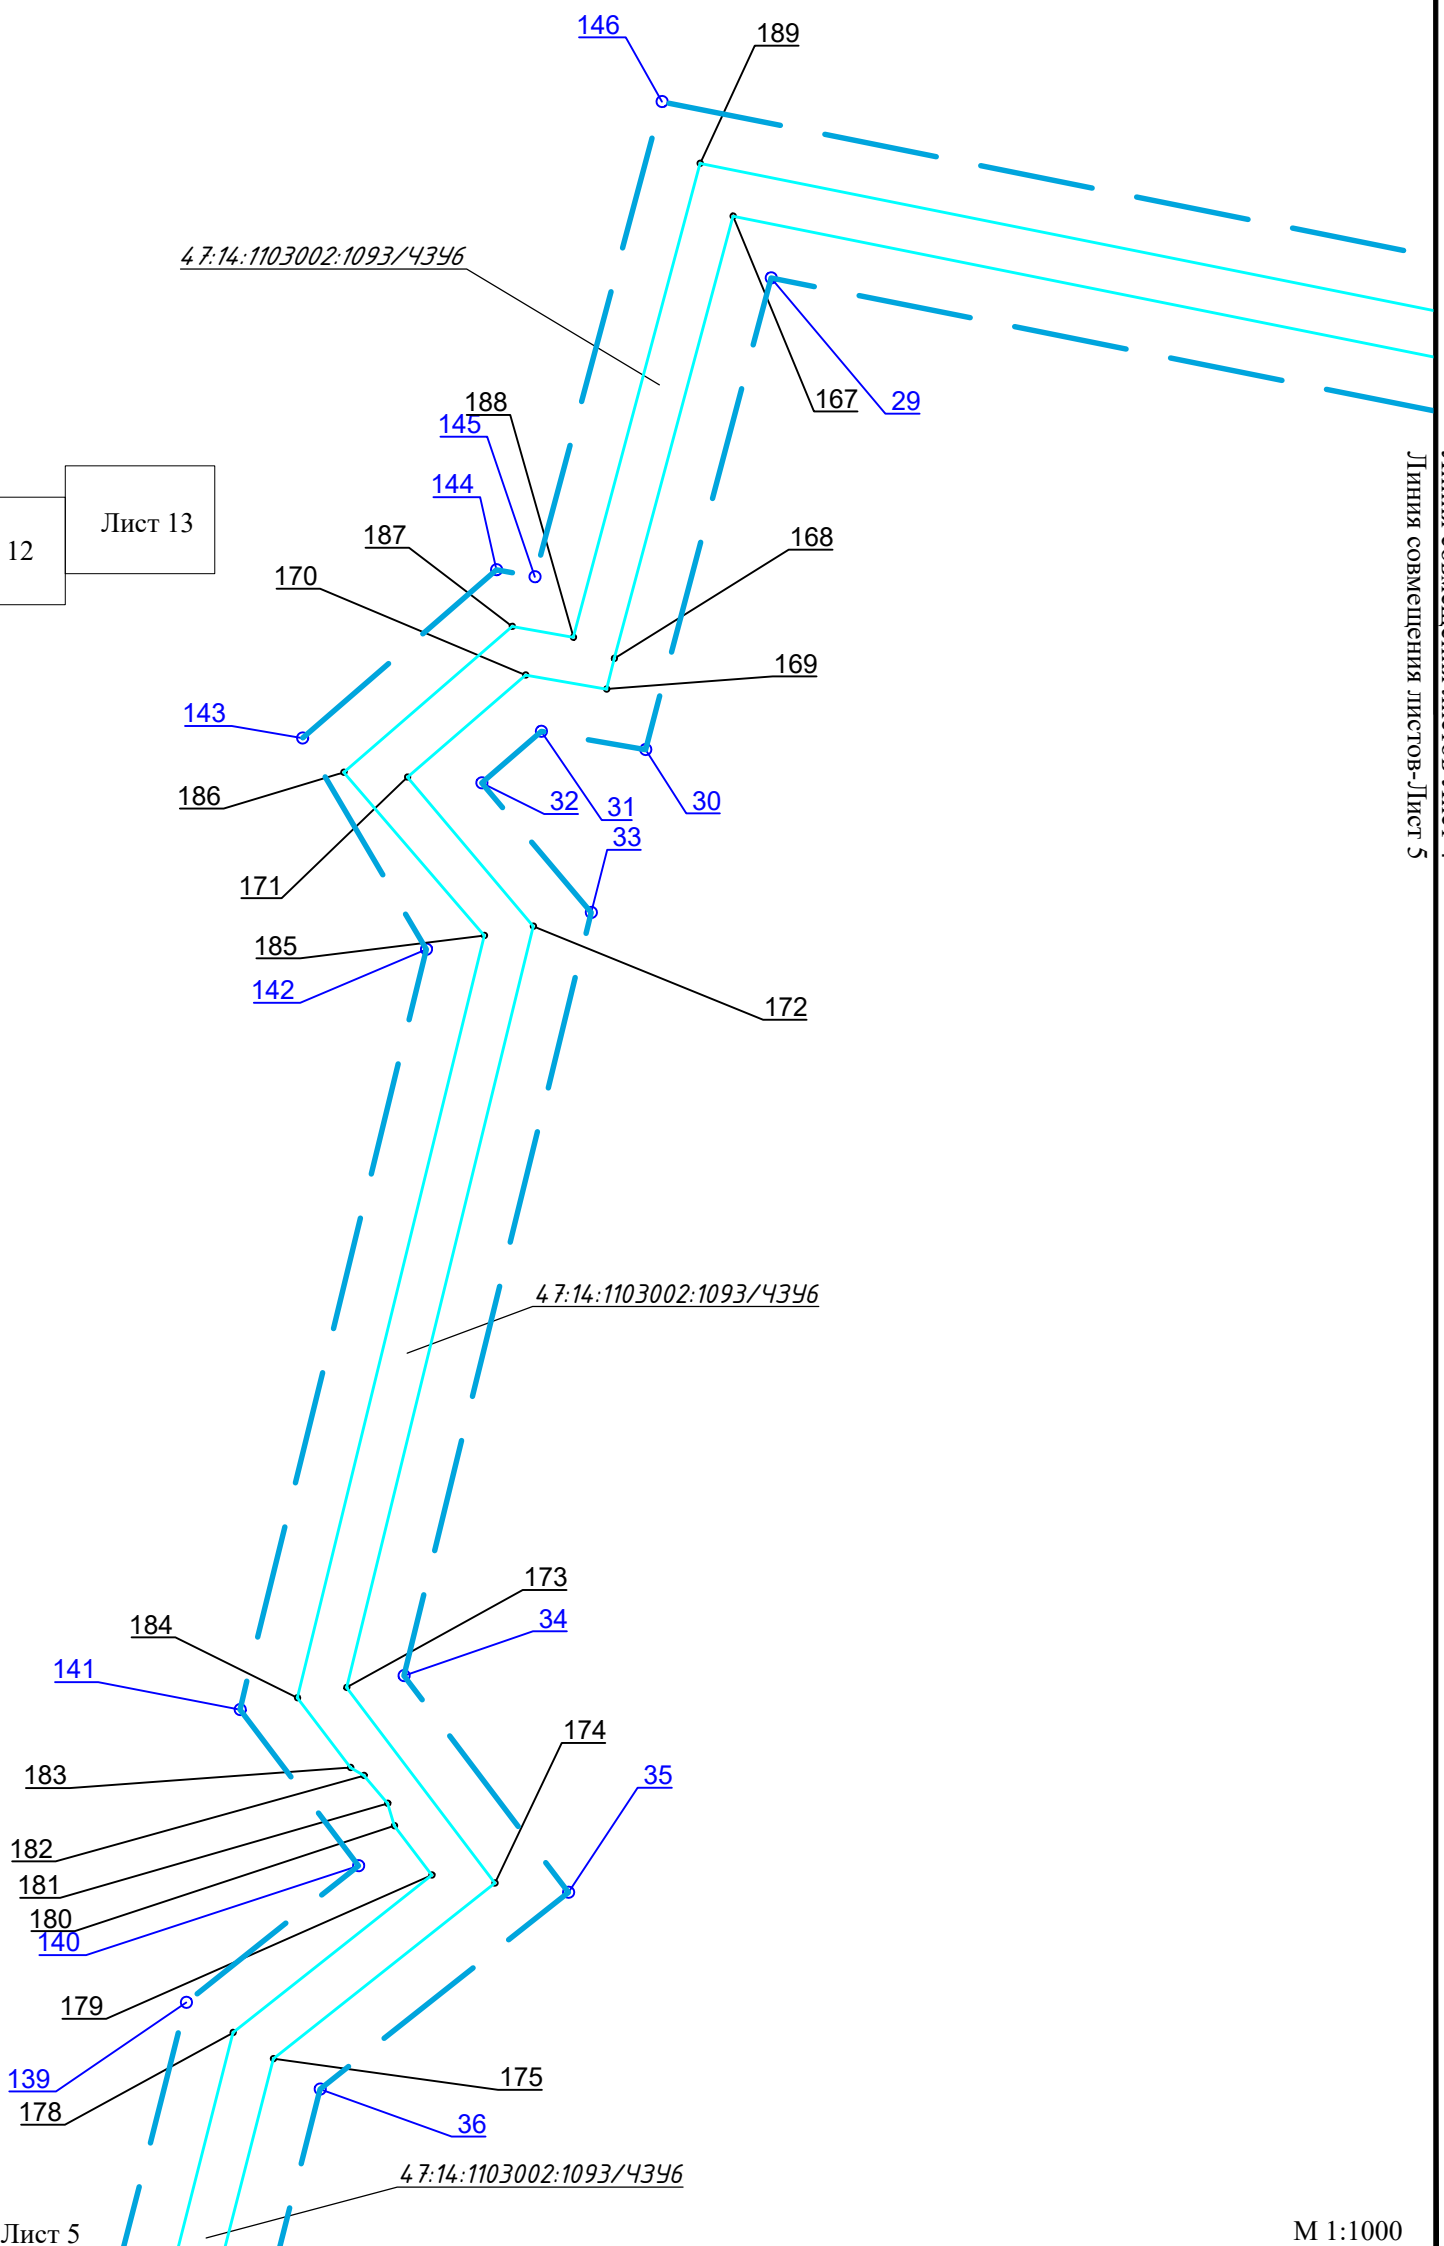

Обозначение	Наименование
	- граница образуемого земельного участка из неразграниченных земель, испрашиваемого на период строительства газораспределительной сети в пределах квартала
	- граница образуемой части земельного участка из земель, сведения о которых содержатся в ЕГРН, испрашиваемой на период строительства газораспределительной сети
	- характерные точки границ территории, в отношении которой утвержден проект межевания
	- номера характерных точек образуемых земельных участков (частей) под строительство линейного объекта
	- граница территории, в отношении которой утвержден проект межевания

Схема расположения листов:

Линия совмещения листов-Лист 1

2 Линия совмещения листов-Лист 2

Схема расположения листов:

Линия совмещения листов-Лист 3
Линия совмещения листов-Лист 2

Линия совмещения листов-Лист 2
Линия совмещения листов-Лист 3

Схема расположения листов:

Схема расположения листов:

Линия совмещения листов-Лист 5
Линия совмещения листов-Лист 4

Схема расположения листов:

Линия совмещения листов-Лист 4
Линия совмещения листов-Лист 5

Линия совмещения листов-Лист 5
Линия совмещения листов-Лист 6

Линия совмещения листов-Лист 5

Линия совмещения листов-Лист 6

6

Схема расположения листов:

Линия совмещения листов-Лист 7
Линия совмещения листов-Лист 6