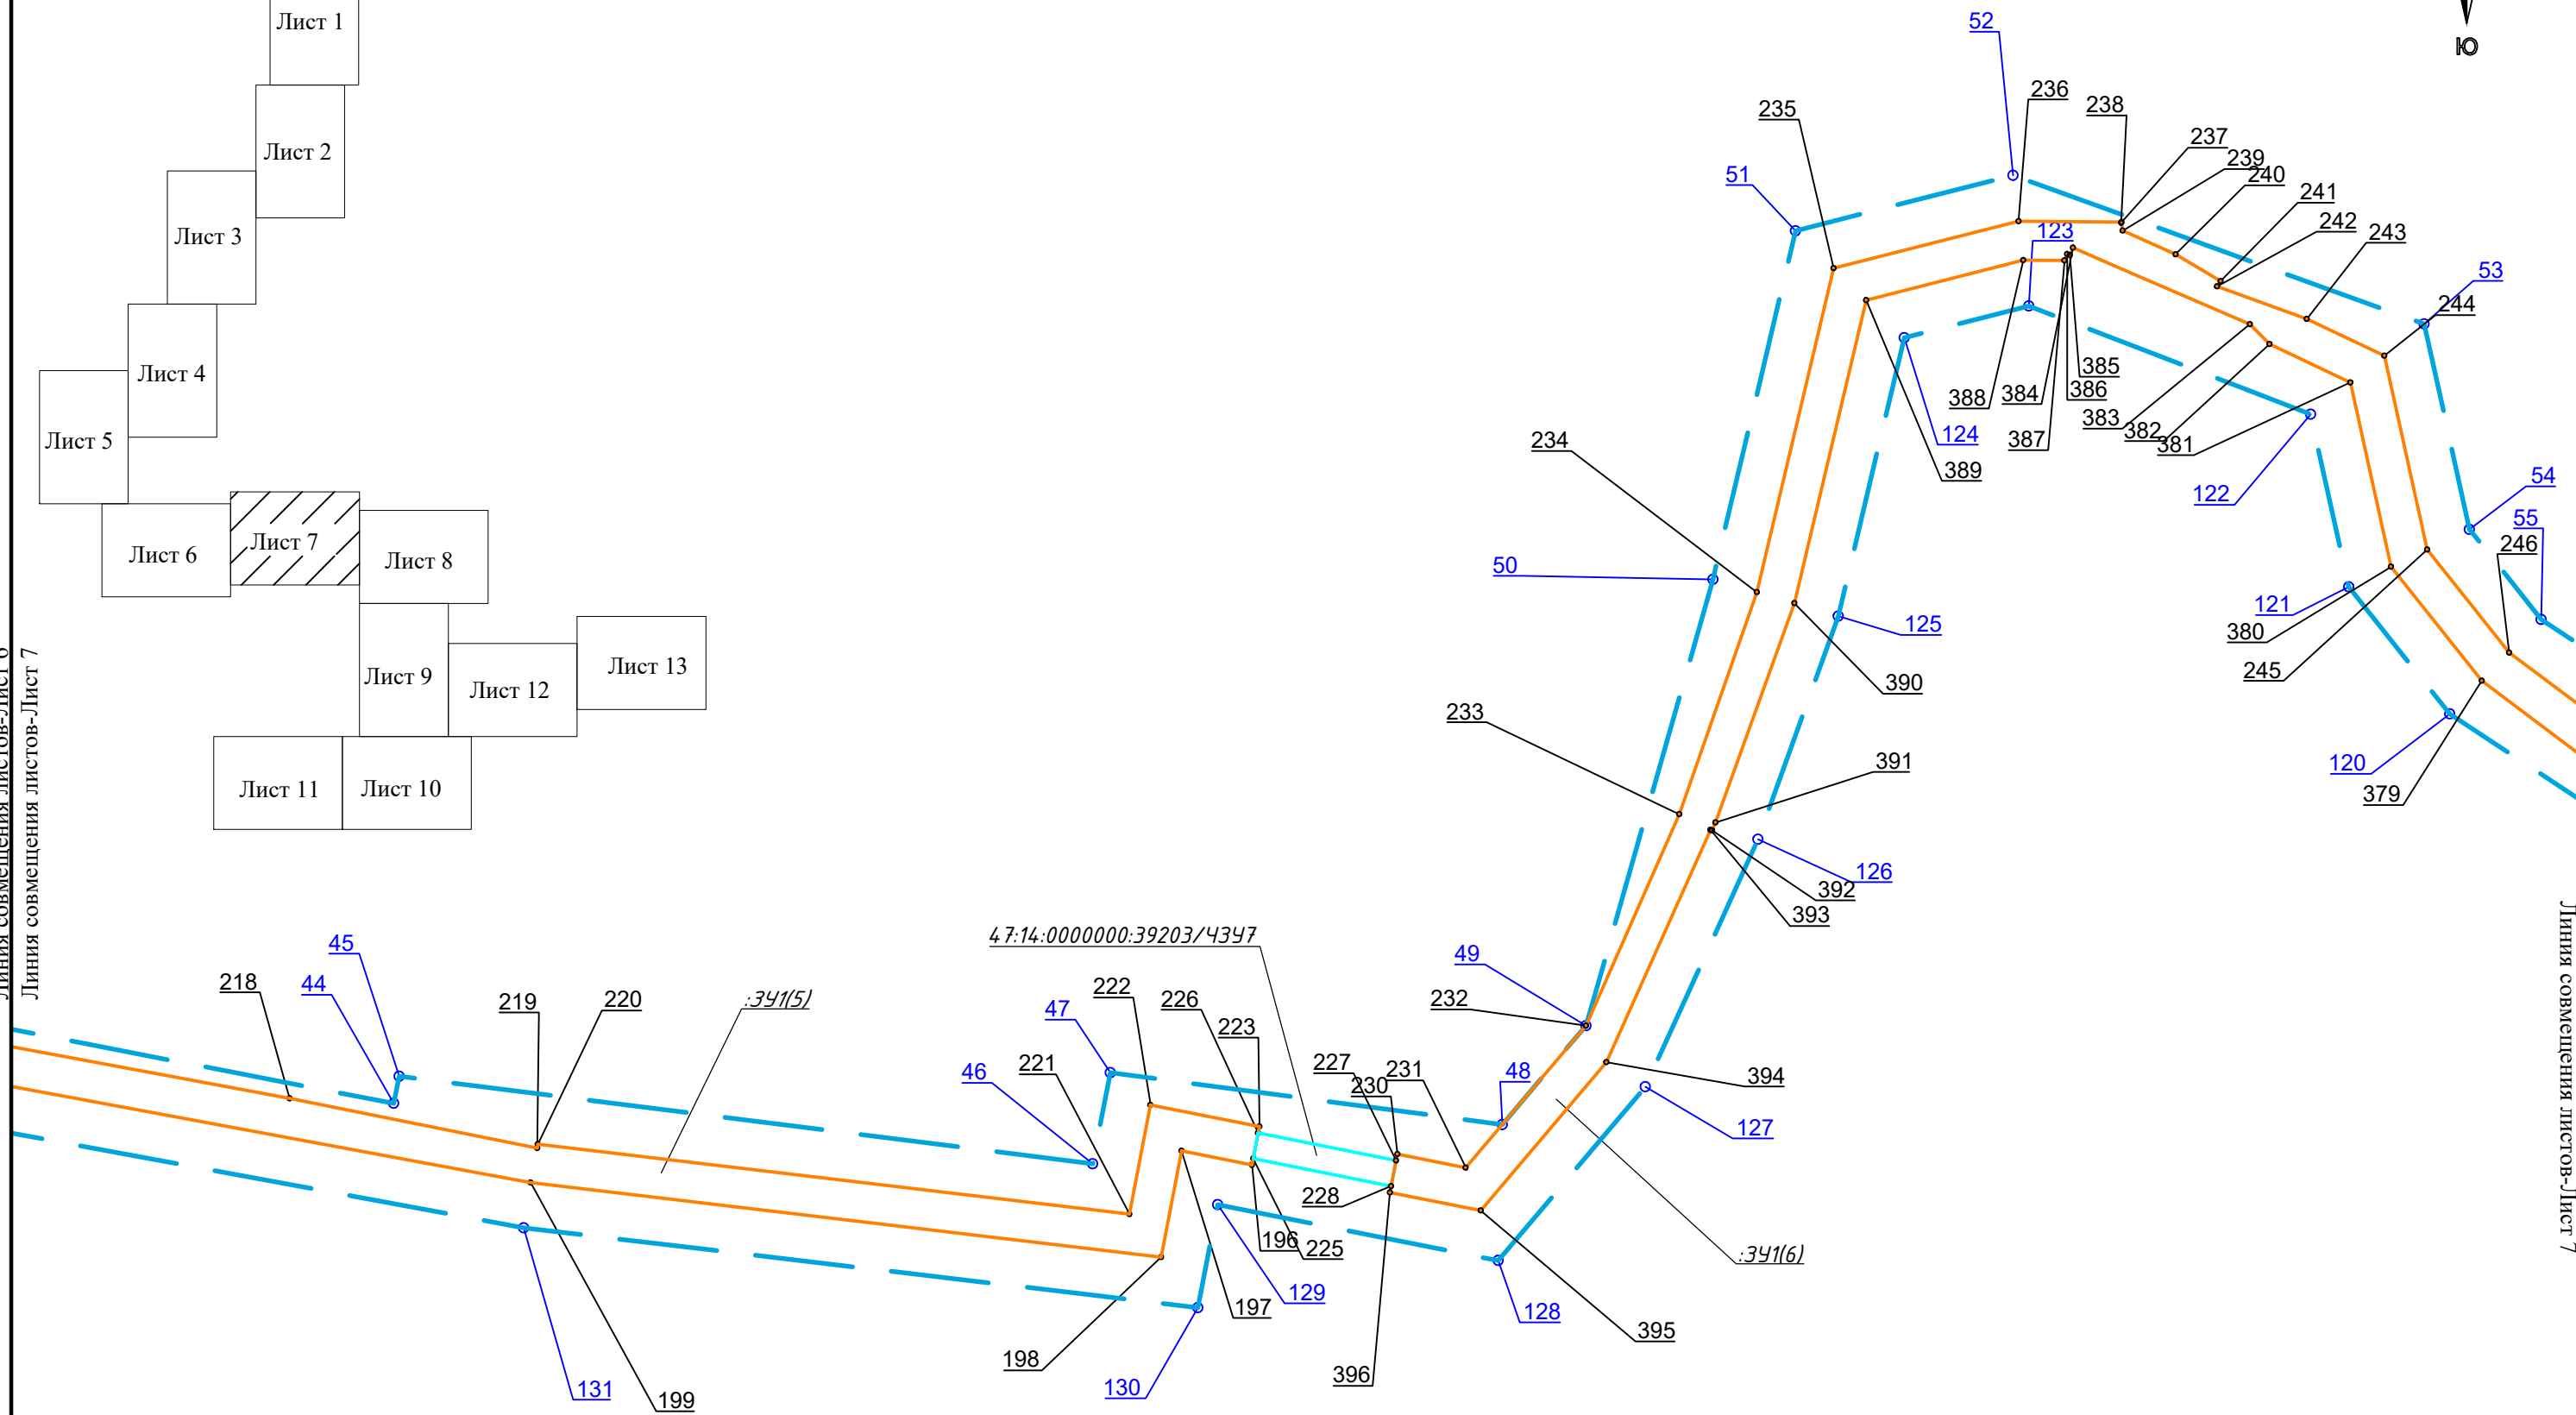

Обозначение	Наименование
	- граница образуемого земельного участка из неразграниченных земель, испрашиваемого на период строительства газораспределительной сети в пределах квартала
	- граница образуемой части земельного участка из земель, сведения о которых содержатся в ЕГРН, испрашиваемой на период строительства газораспределительной сети
	- характерные точки границ территории, в отношении которой утвержден проект межевания
	- номера характерных точек образуемых земельных участков (частей) под строительство линейного объекта
	- граница территории, в отношении которой утвержден проект межевания

Схема расположения листов:

Линия совмещения листов-Лист 1

2 Линия совмещения листов-Лист 2

Схема расположения листов:

Линия совмещения листов-Лист 3
Линия совмещения листов-Лист 2

Линия совмещения листов-Лист 2
Линия совмещения листов-Лист 3

Линия совмещения листов-Лист 5
Линия совмещения листов-Лист 6

Линия совмещения листов-Лист 5

Линия совмещения листов-Лист 6

6

Схема расположения листов:

Линия совмещения листов-Лист 7
Линия совмещения листов-Лист 6

Схема расположения листов:

Линия совмещения листов-Лист 6
Линия совмещения листов-Лист 7

Линия совмещения листов-Лист 8
Линия совмещения листов-Лист 7

Линия совмещения листов-Лист 8

Линия совмещения листов-Лист 9