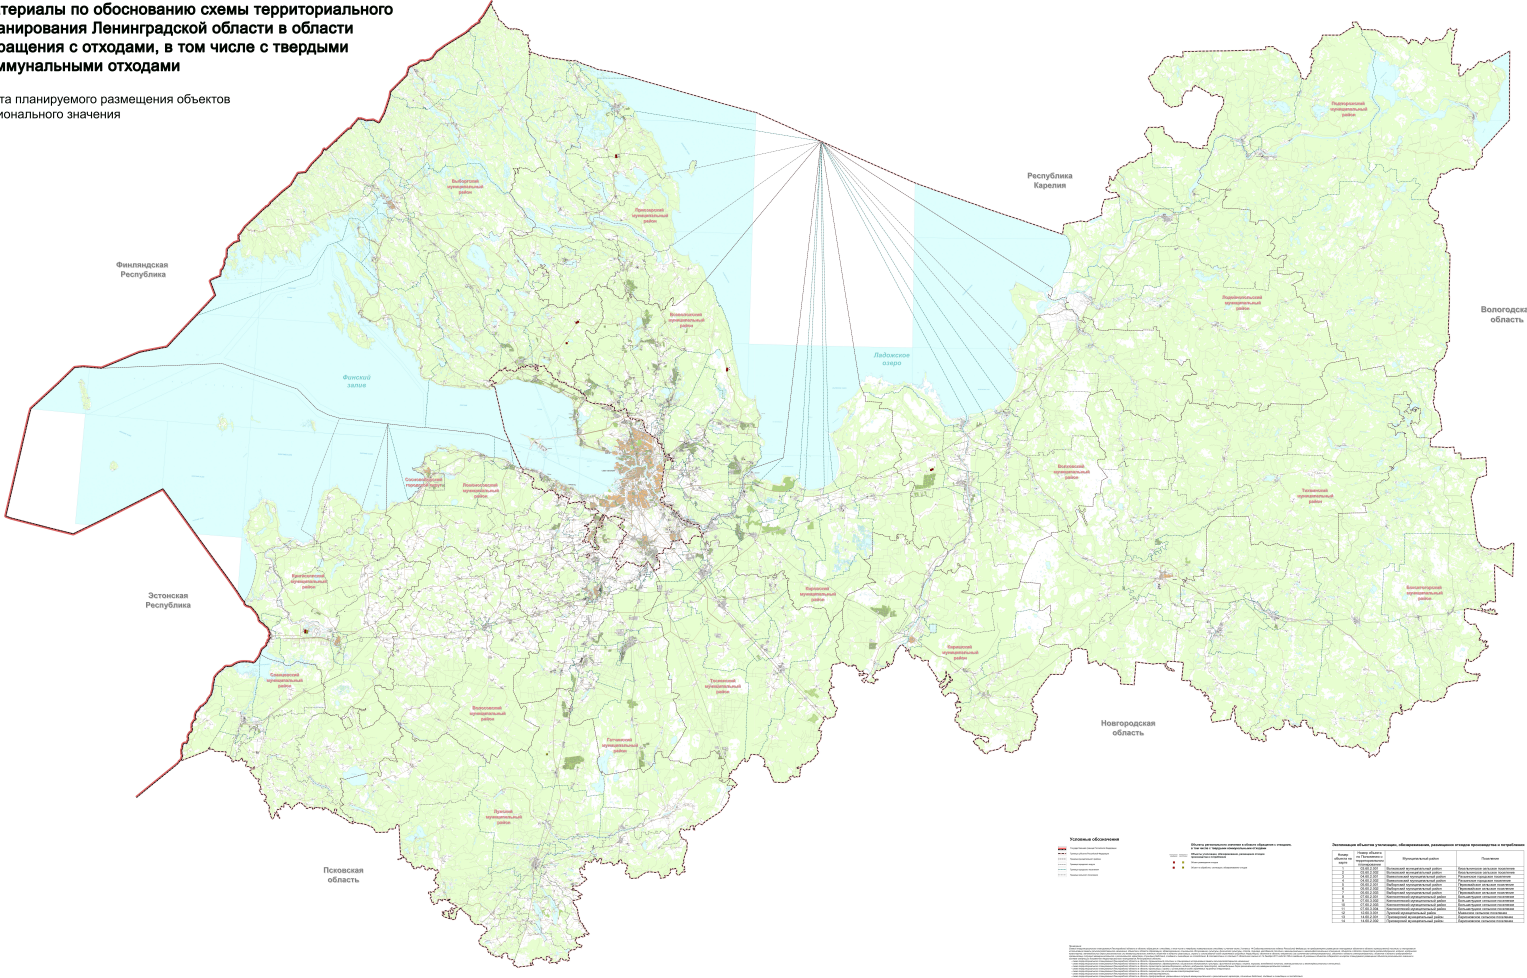

Материалы по обоснованию схемы территориального планирования Ленинградской области в области обращения с отходами, в том числе с твердыми коммунальными отходами

Карта планируемого размещения объектов регионального значения