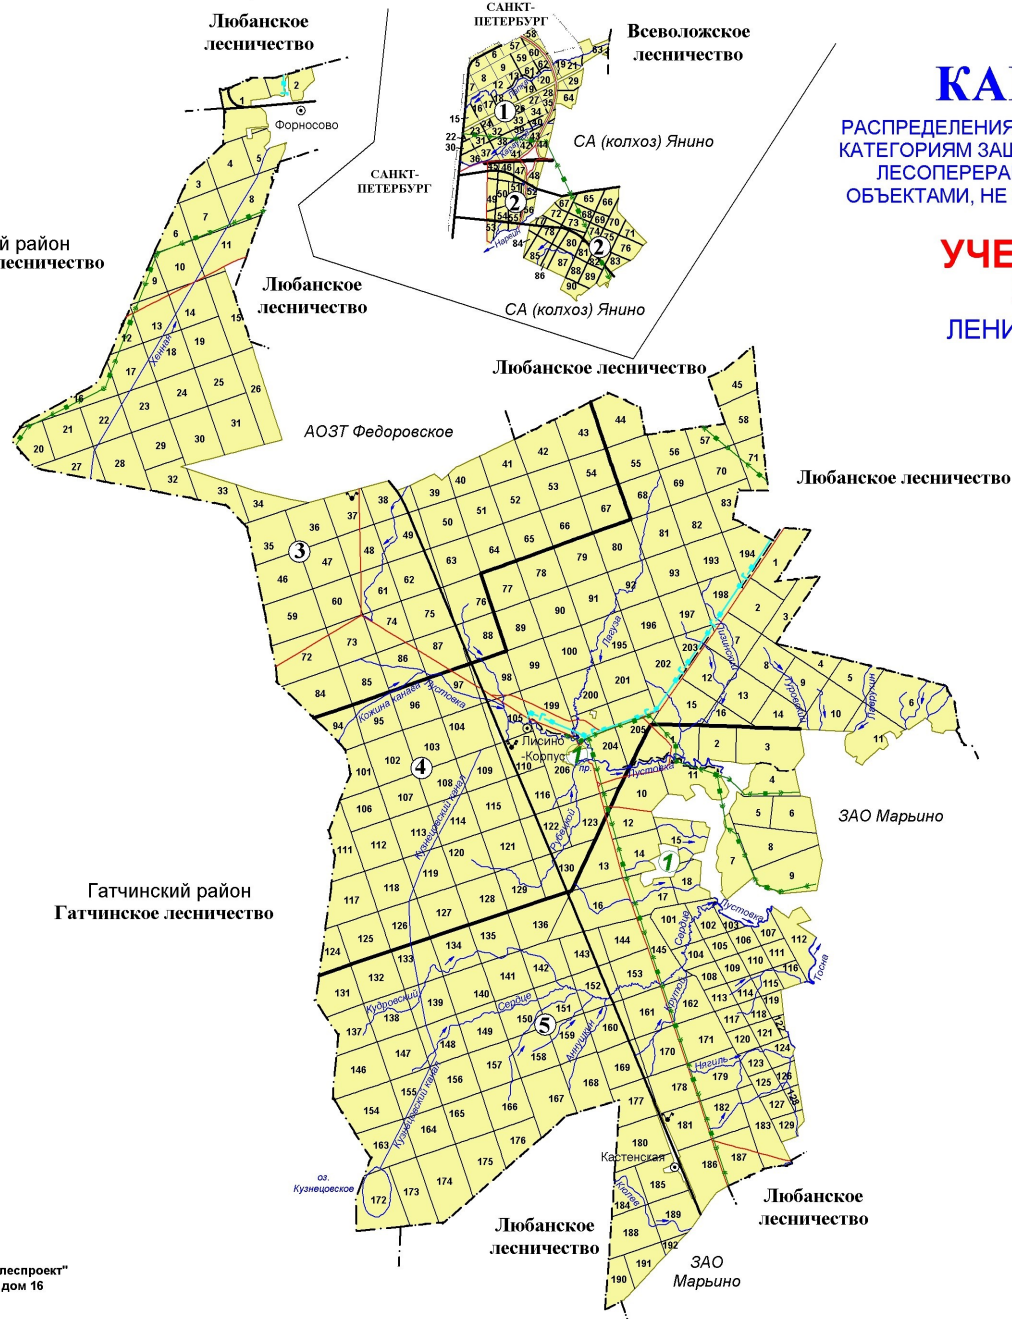

Гатчинский район
Гатчинское лесничество

КАРТА - СХЕМА

РАСПРЕДЕЛЕНИЯ ЛЕСОВ ПО ЦЕЛЕВОМУ НАЗНАЧЕНИЮ И КАТЕГОРИЯМ ЗАЩИТНЫХ ЛЕСОВ С ОБЪЕКТАМИ ЛЕСНОЙ, ЛЕСОПЕРЕРАБАТЫВАЮЩЕЙ ИНФРАСТРУКТУРЫ И ОБЪЕКТАМИ, НЕ СВЯЗАННЫМИ С СОЗДАНИЕМ ЛЕСНОЙ ИНФРАСТРУКТУРЫ

УЧЕБНО-ОПЫТНОГО лесничества ЛЕНИНГРАДСКОЙ ОБЛАСТИ

МАСШТАБ 1:100 000

2018 ГОД

ЭКСПЛИКАЦИЯ

Шифр	Наименование участкового лесничеств	Площадь, га
①	Жерновское	742
②	Кудровское	660
③	Перинское	7 730
④	Лисинское	10 027
⑤	Кастенское	10 604
	Всего	29 763

① - ЛЮБАНСКОЕ ЛЕСНИЧЕСТВО

УСЛОВНЫЕ ОБОЗНАЧЕНИЯ

ГРАНИЦЫ

- РАЙОНОВ
- - - ЛЕСНИЧЕСТВ
- ⋯ ГОРОДСКИХ ЗЕМЕЛЬ
- УЧАСТКОВЫХ ЛЕСНИЧЕСТВ
- ПРОЧИХ ЗЕМЕЛЬ
- КВАРТАЛЬНЫХ ПРОСЕК
- КВАРТАЛЬНЫХ ПРОСЕК ПО ЕСТЕСТВЕННЫМ РУБЕЖАМ