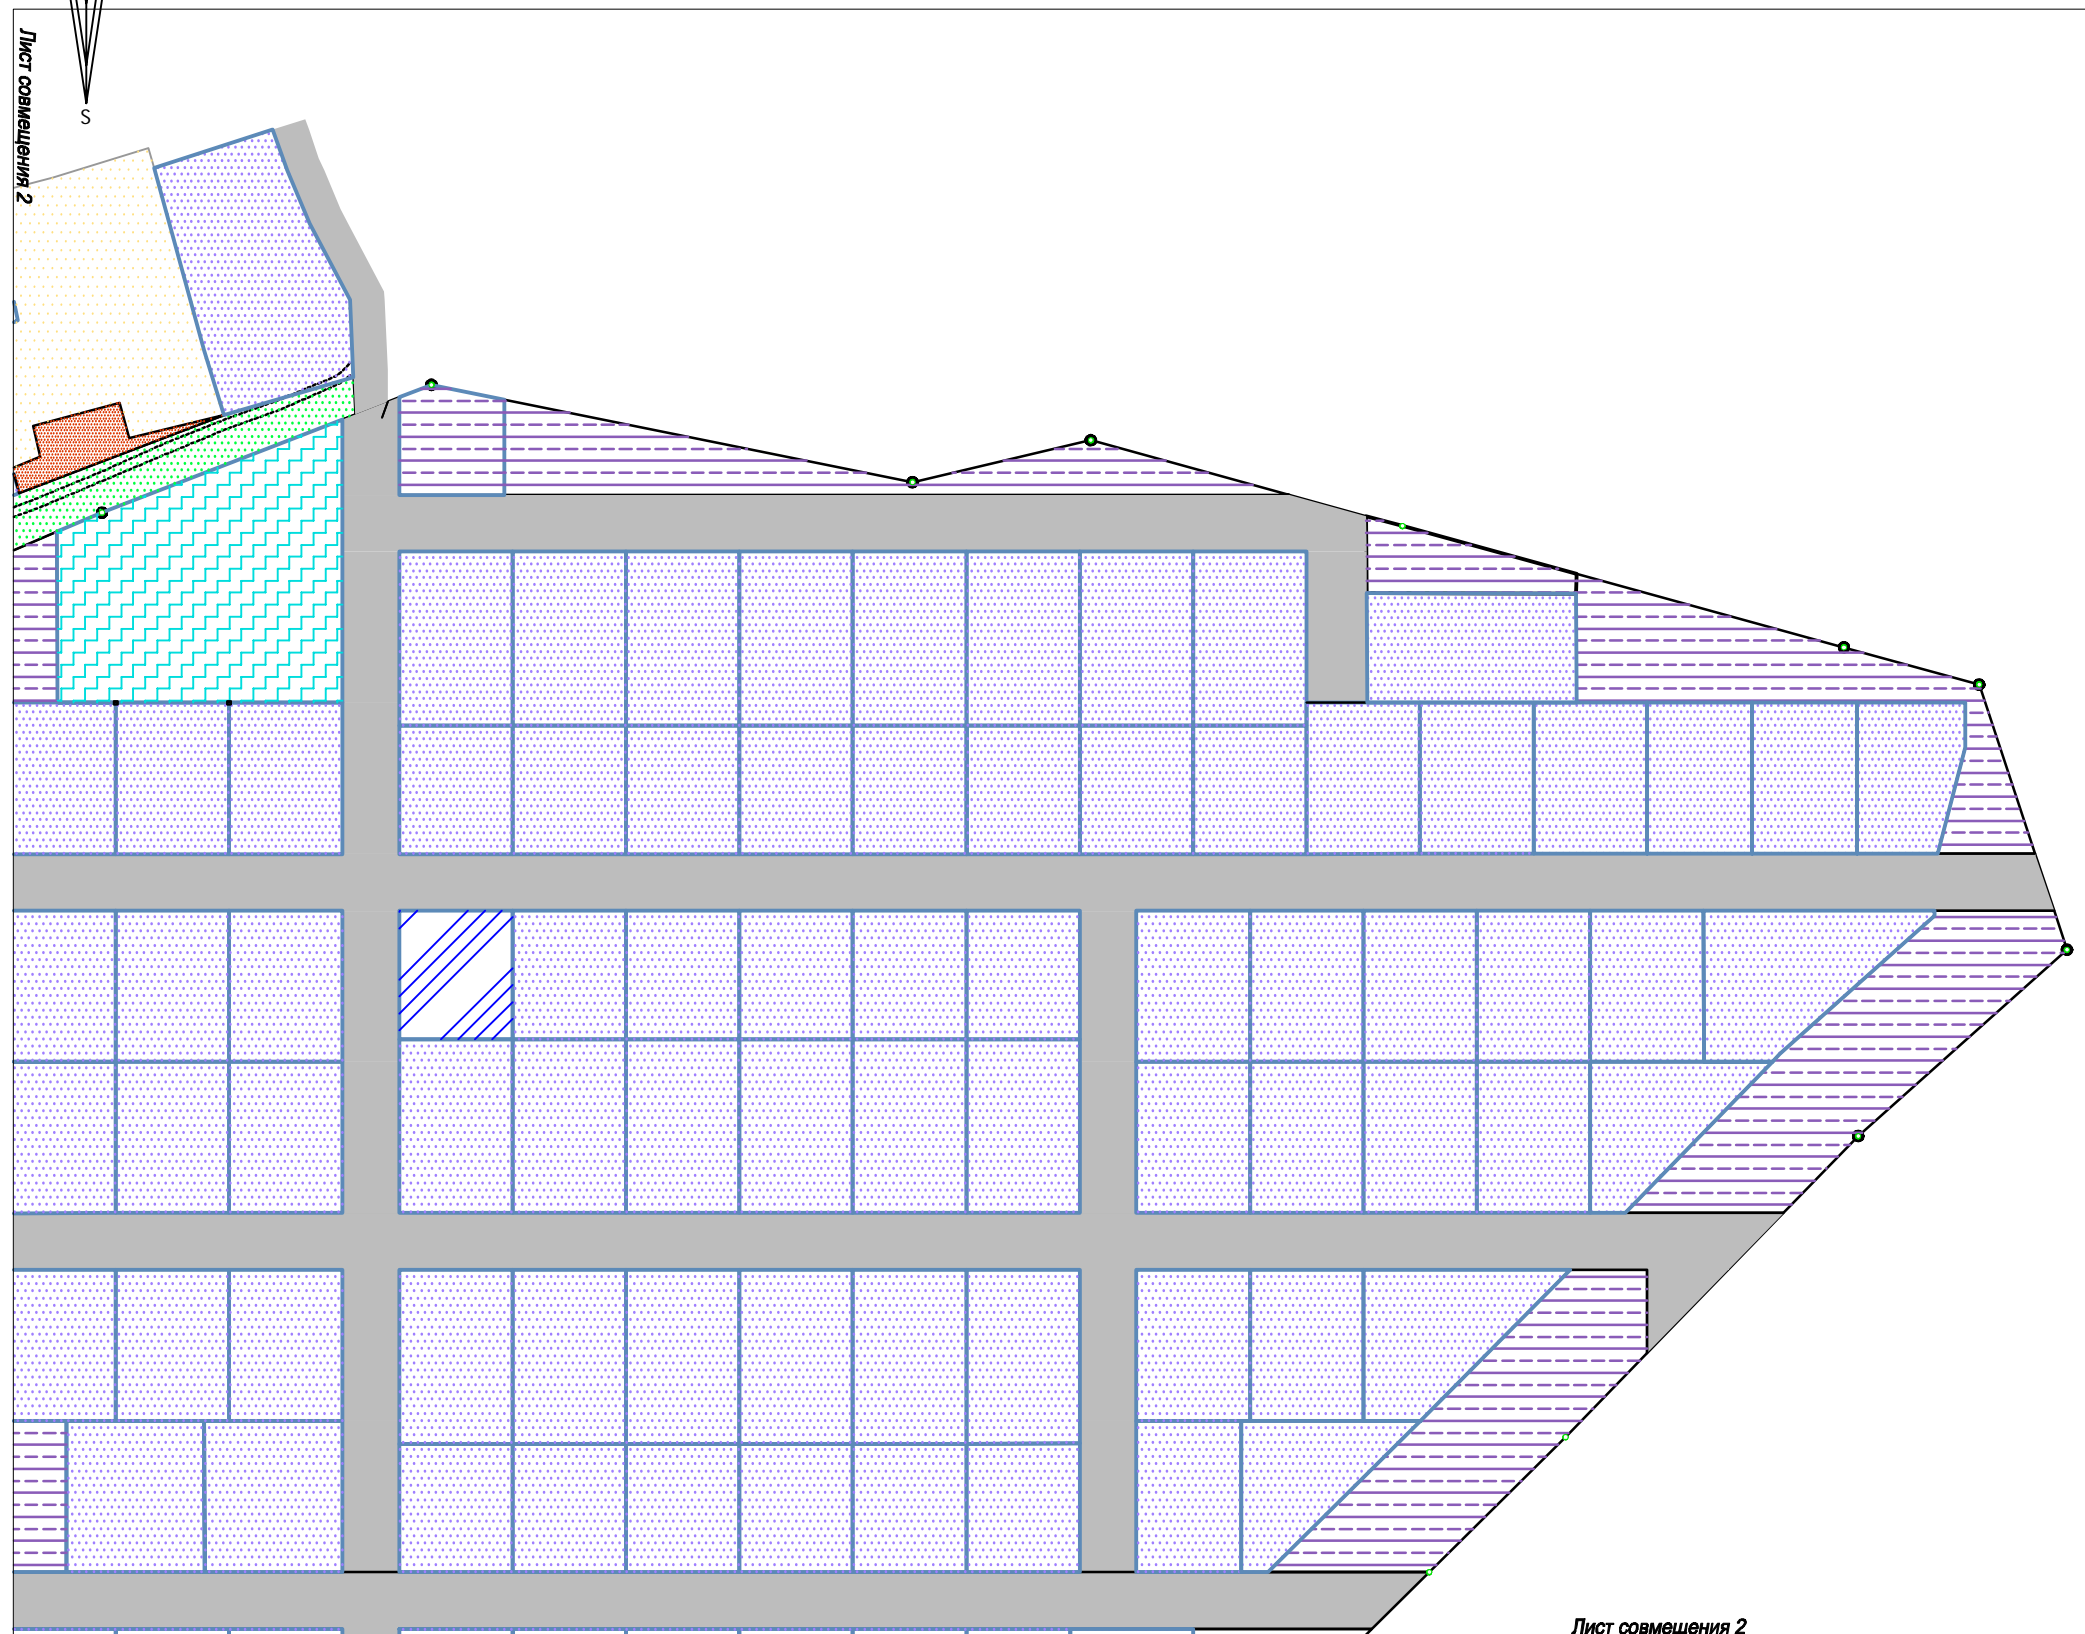

Схема совмещения листов

Примечание:
Система координат: МСК-47 зона 2

Лист совмещения 1
Лист совмещения 2

Лист совмещения 2
Лист совмещения 4

Условные обозначения

Обозначение	Наименование
	Граница зон планируемого размещения объектов капитального строительства
Границы зон планируемого размещения объектов капитального строительства	
	Объектов индивидуального жилищного строительства
	Объектов общественно-делового назначения
	Объектов планируемого размещения детской и спортивной площадок
	Объектов коммунальной инфраструктуры
	Объектов коммунально-транспортной инфраструктуры
	Объектов планируемого размещения частного детского сада
	Объектов существующей индивидуального жилищного строительства
Границы зон не предусмотренных для размещения объектов капитального строительства	
	Объектов планируемого размещения благоустройства
	Зоны огородов

Схема совмещения листов

Примечание:
Система координат: МСК-47 зона 2