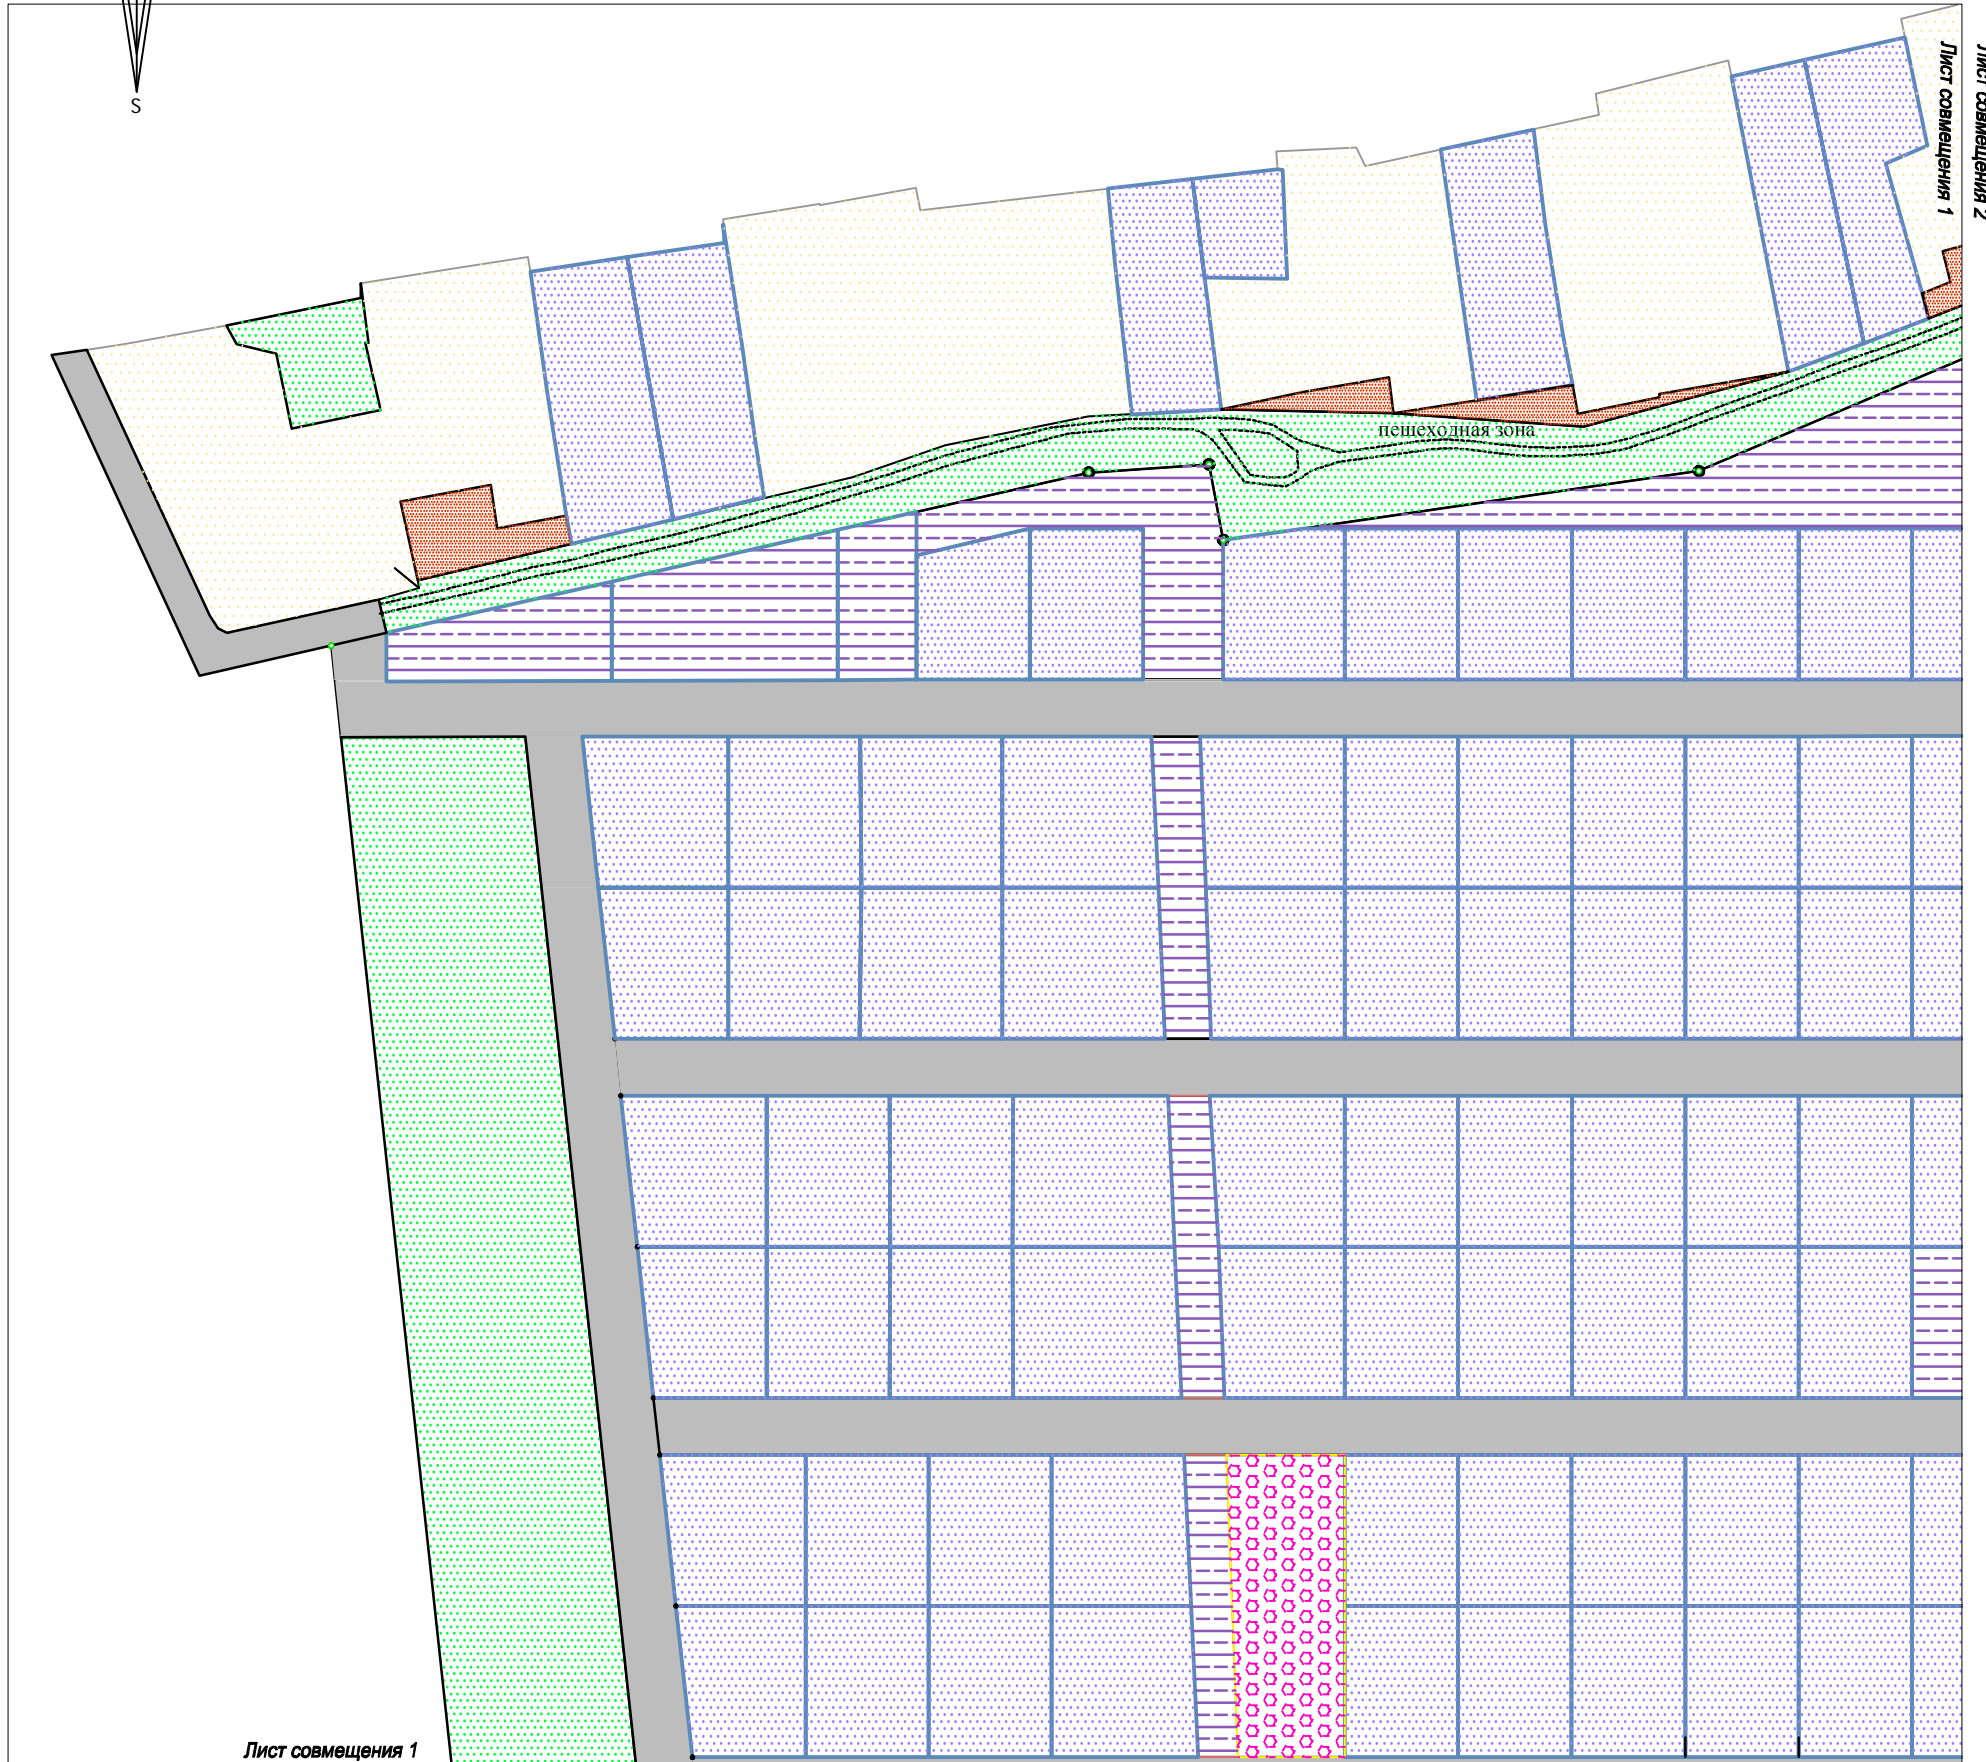

Чертеж планировки территории,
отображающий границы зон планируемого
размещения объектов капитального строительства

Условные обозначения

Обозначение	Наименование
	Граница зон планируемого размещения объектов капитального строительства
Границы зон планируемого размещения объектов капитального строительства	
	Объектов индивидуального жилищного строительства
	Объектов общественно-делового назначения
	Объектов планируемого размещения детской и спортивной площадок
	Объектов коммунальной инфраструктуры
	Объектов коммунально-транспортной инфраструктуры
	Объектов планируемого размещения частного детского сада
	Объектов существующей индивидуального жилищного строительства
Границы зон не предусмотренных для размещения объектов капитального строительства	
	Объектов планируемого размещения благоустройства
	Зоны огородов

Схема совмещения листов

Примечание:
Система координат: МСК-47 зона 2

Лист совмещения 1
Лист совмещения 2

Лист совмещения 2
Лист совмещения 4

Условные обозначения

Обозначение	Наименование
	Граница зон планируемого размещения объектов капитального строительства
Границы зон планируемого размещения объектов капитального строительства	
	Объектов индивидуального жилищного строительства
	Объектов общественно-делового назначения
	Объектов планируемого размещения детской и спортивной площадок
	Объектов коммунальной инфраструктуры
	Объектов коммунально-транспортной инфраструктуры
	Объектов планируемого размещения частного детского сада
	Объектов существующей индивидуального жилищного строительства
Границы зон не предусмотренных для размещения объектов капитального строительства	
	Объектов планируемого размещения благоустройства
	Зоны огородов

Схема совмещения листов

Примечание:
Система координат: МСК-47 зона 2