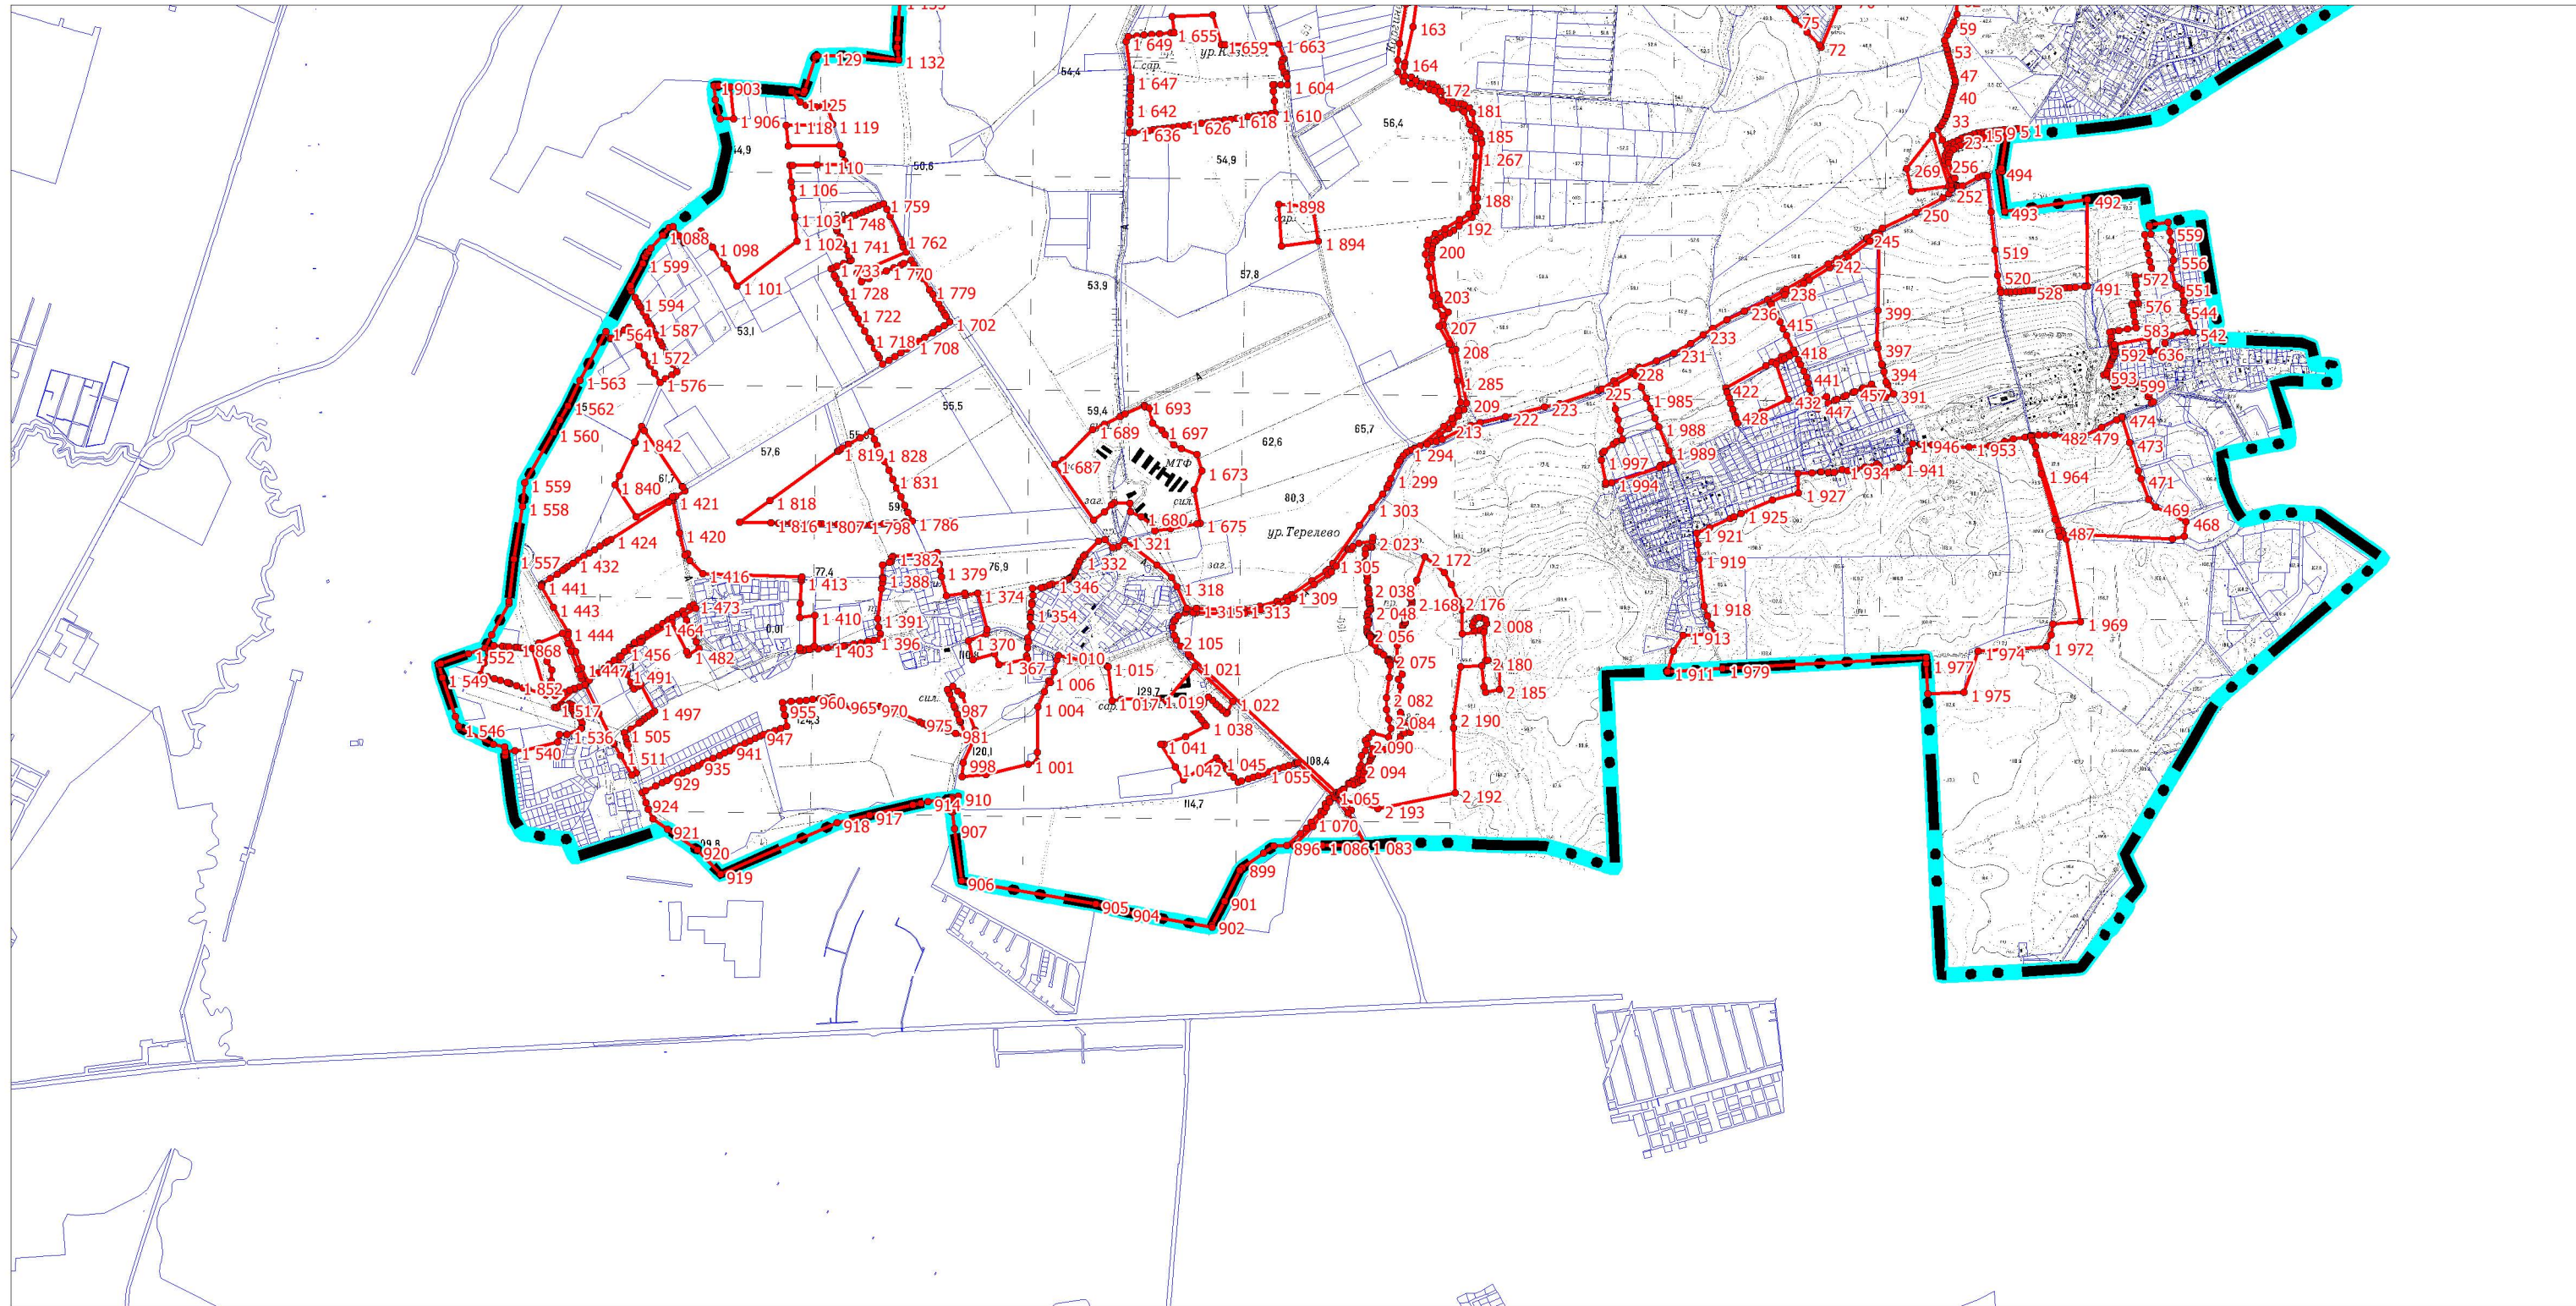

Раздел 4
План границ объекта

Масштаб 1:30 000

Используемые условные знаки и обозначения

граница городского поселения

граница объекта

границы земельных участков, учтенных в Едином государственном реестре недвижимости

1 характерные точки границы объекта

Подпись _____ Дата " _____ " _____ г.

Место для оттиска печати (при наличии) лица, составившего описание местоположения границ объекта