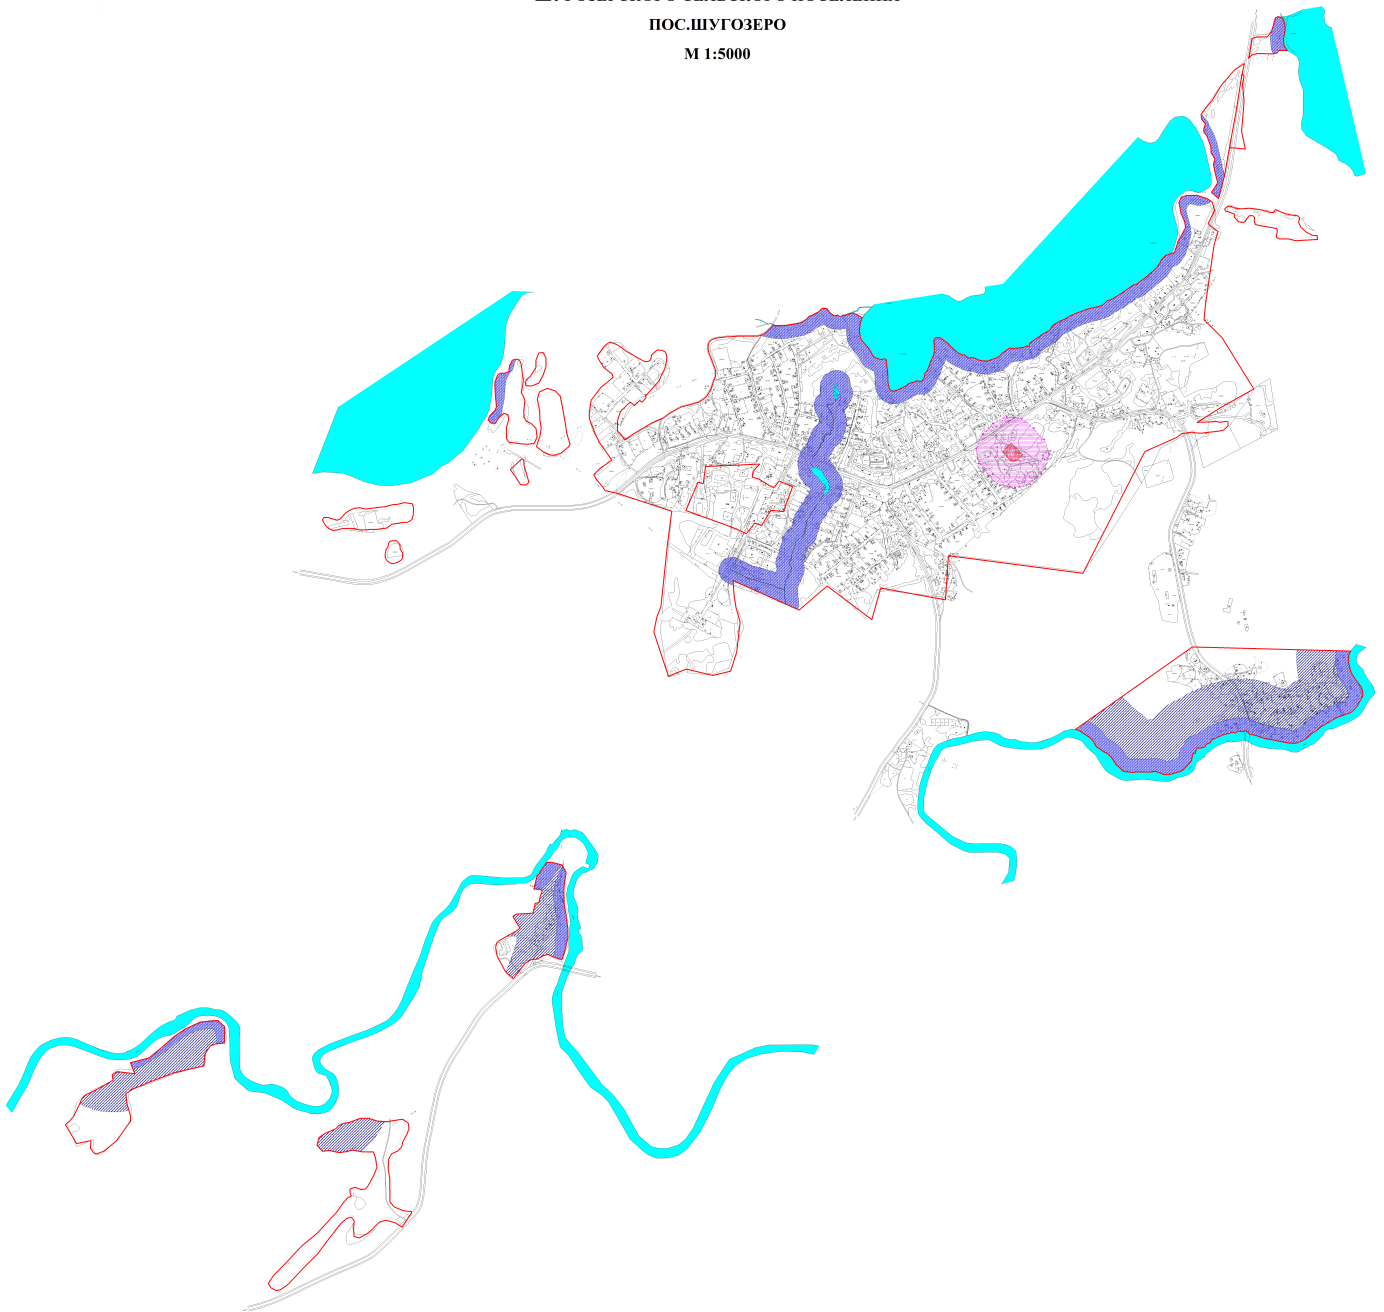

**КАРТА ГРАНИЦ ЗОН С ОСОБЫМИ УСЛОВИЯМИ ИСПОЛЬЗОВАНИЯ ТЕРРИТОРИЙ
ШУГОЗЕРСКОГО СЕЛЬСКОГО ПОСЕЛЕНИЯ
ПОС.ШУГОЗЕРО
М 1:5000**

Условные обозначения:

- граница населенного пункта
- водный объект

- Прибрежно-защитная полоса водного объекта
- Водоохранная зона водного объекта
- Охранная зона воздушных линий электропередачи
- Защитная зона объекта культурного наследия*

Территории объектов культурного наследия

Объекты культурного наследия