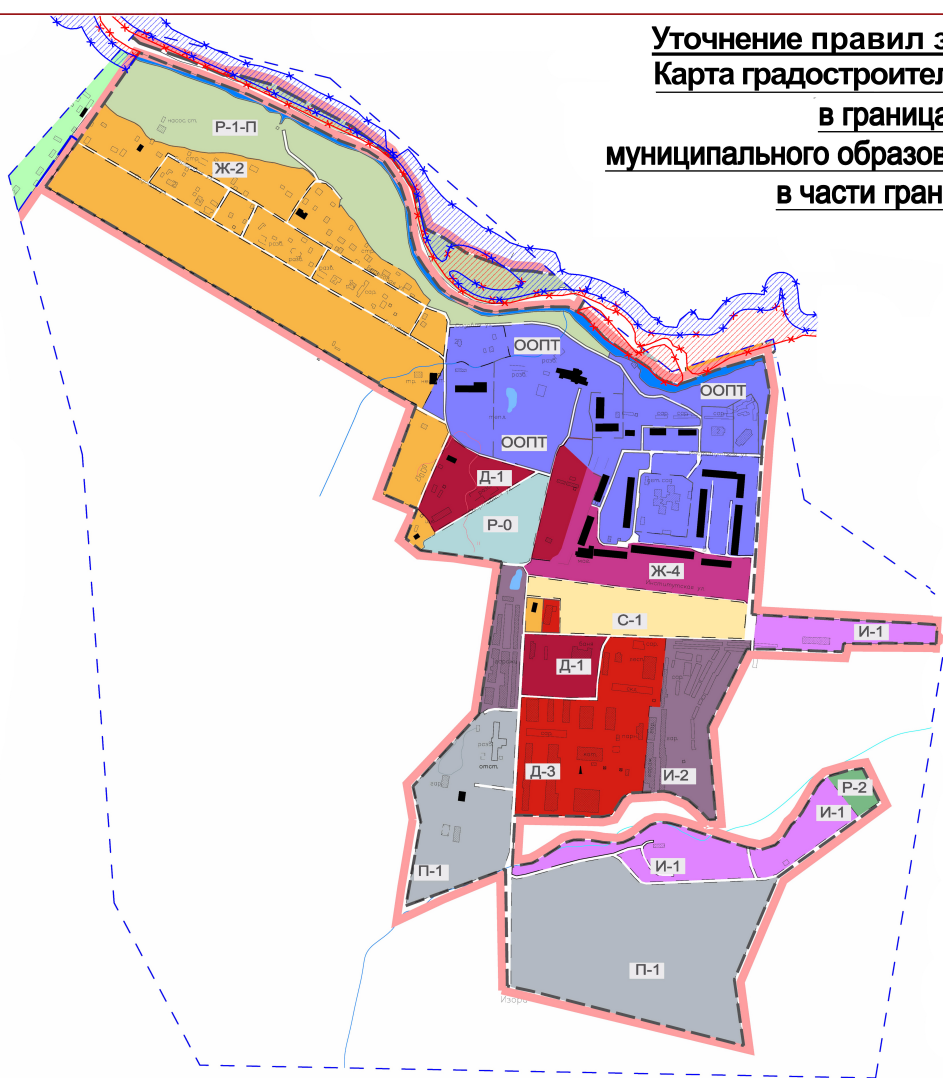

**Уточнение правил землепользования и застройки
Карта градостроительного зонирования территории
в границах деревни Белогорка
муниципального образования Сиверкое городское поселение
в части границ территориальных зон**

Условные обозначения

Границы	
	деревни Белогорка
	территориальных зон
Территориальные зоны	
	С-1 Зона крестьянских (фермерских) хозяйств
	Ж-2 Зона застройки индивидуальными жилыми домами
	Ж-4 Зона смешанной жилой застройки
	Д-1 Зона застройки объектами делового, общественного и коммерческого назначения
	Д-3 Научно-исследовательская и научно-производственная зона
	И-1 Зона размещения складских и инженерных объектов
	И-2 Зона размещения объектов транспортной инфраструктуры
	П-1 Зона застройки производственными предприятиями V класса санитарной опасности
	ООПТ Зона особо охраняемой природной территории
	А-1 Зона акваторий рек, прудов
	Ту Зона улично-дорожной сети
	Р-0 Зона пляжей или спортивных комплексов и сооружений
	Р-2 Зона скверов, парков
	Р-1-П Зона лесов, береговых полос общего пользования
Зоны с особыми условиями использования территорий	
	Зона затопления
	Зона подтопления

**Уточнение правил землепользования и застройки
Карта градостроительного зонирования территории
в границах деревни Большево
муниципального образования Сиверкое городское поселение
в части границ территориальных зон**

—	Границы Сиверского городского поселения
—	Прогнозируемые границы населенных пунктов, выходящих за пределы Сиверского городского поселения
—	Смежные административно-территориальные образования: д.п. Сиверского городского поселения
—	Кабановское сельское поселение
—	Сиверское сельское поселение
—	Львовское сельское поселение
—	Дружеское городское поселение
—	Рудавское сельское поселение
—	Границы территориальных зон