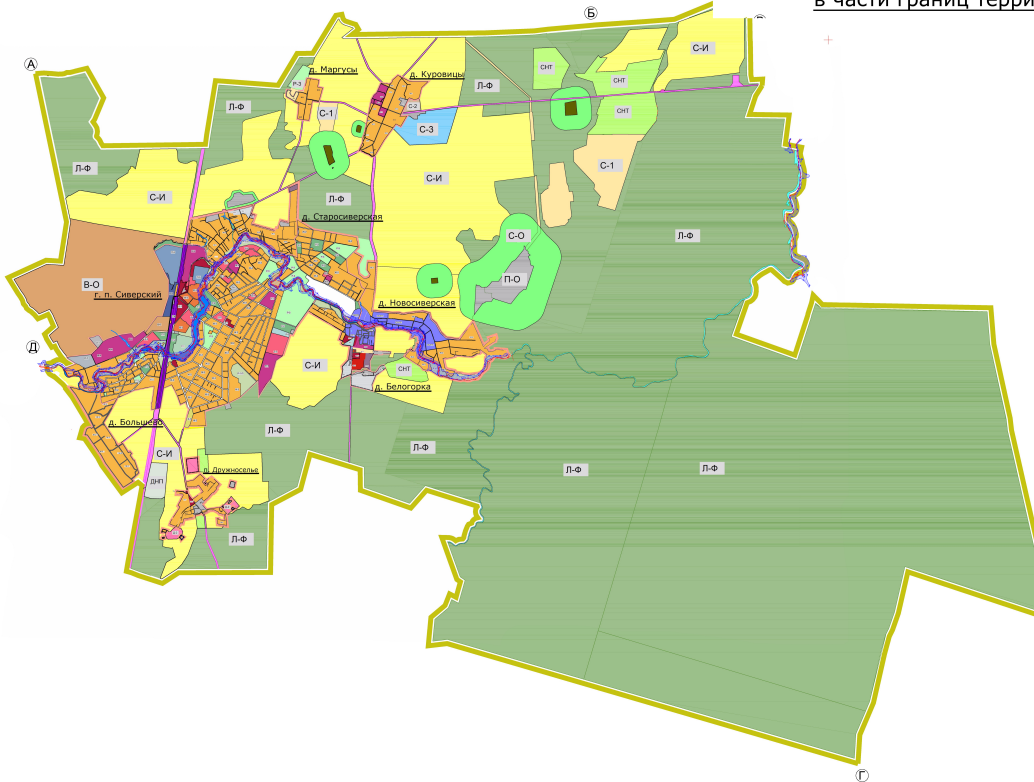

**Уточнение правил землепользования и застройки
Карта градостроительного зонирования территории
в границах муниципального образования
Сиверское городское поселение
в части границ территориальных зон**

Территориальные зоны