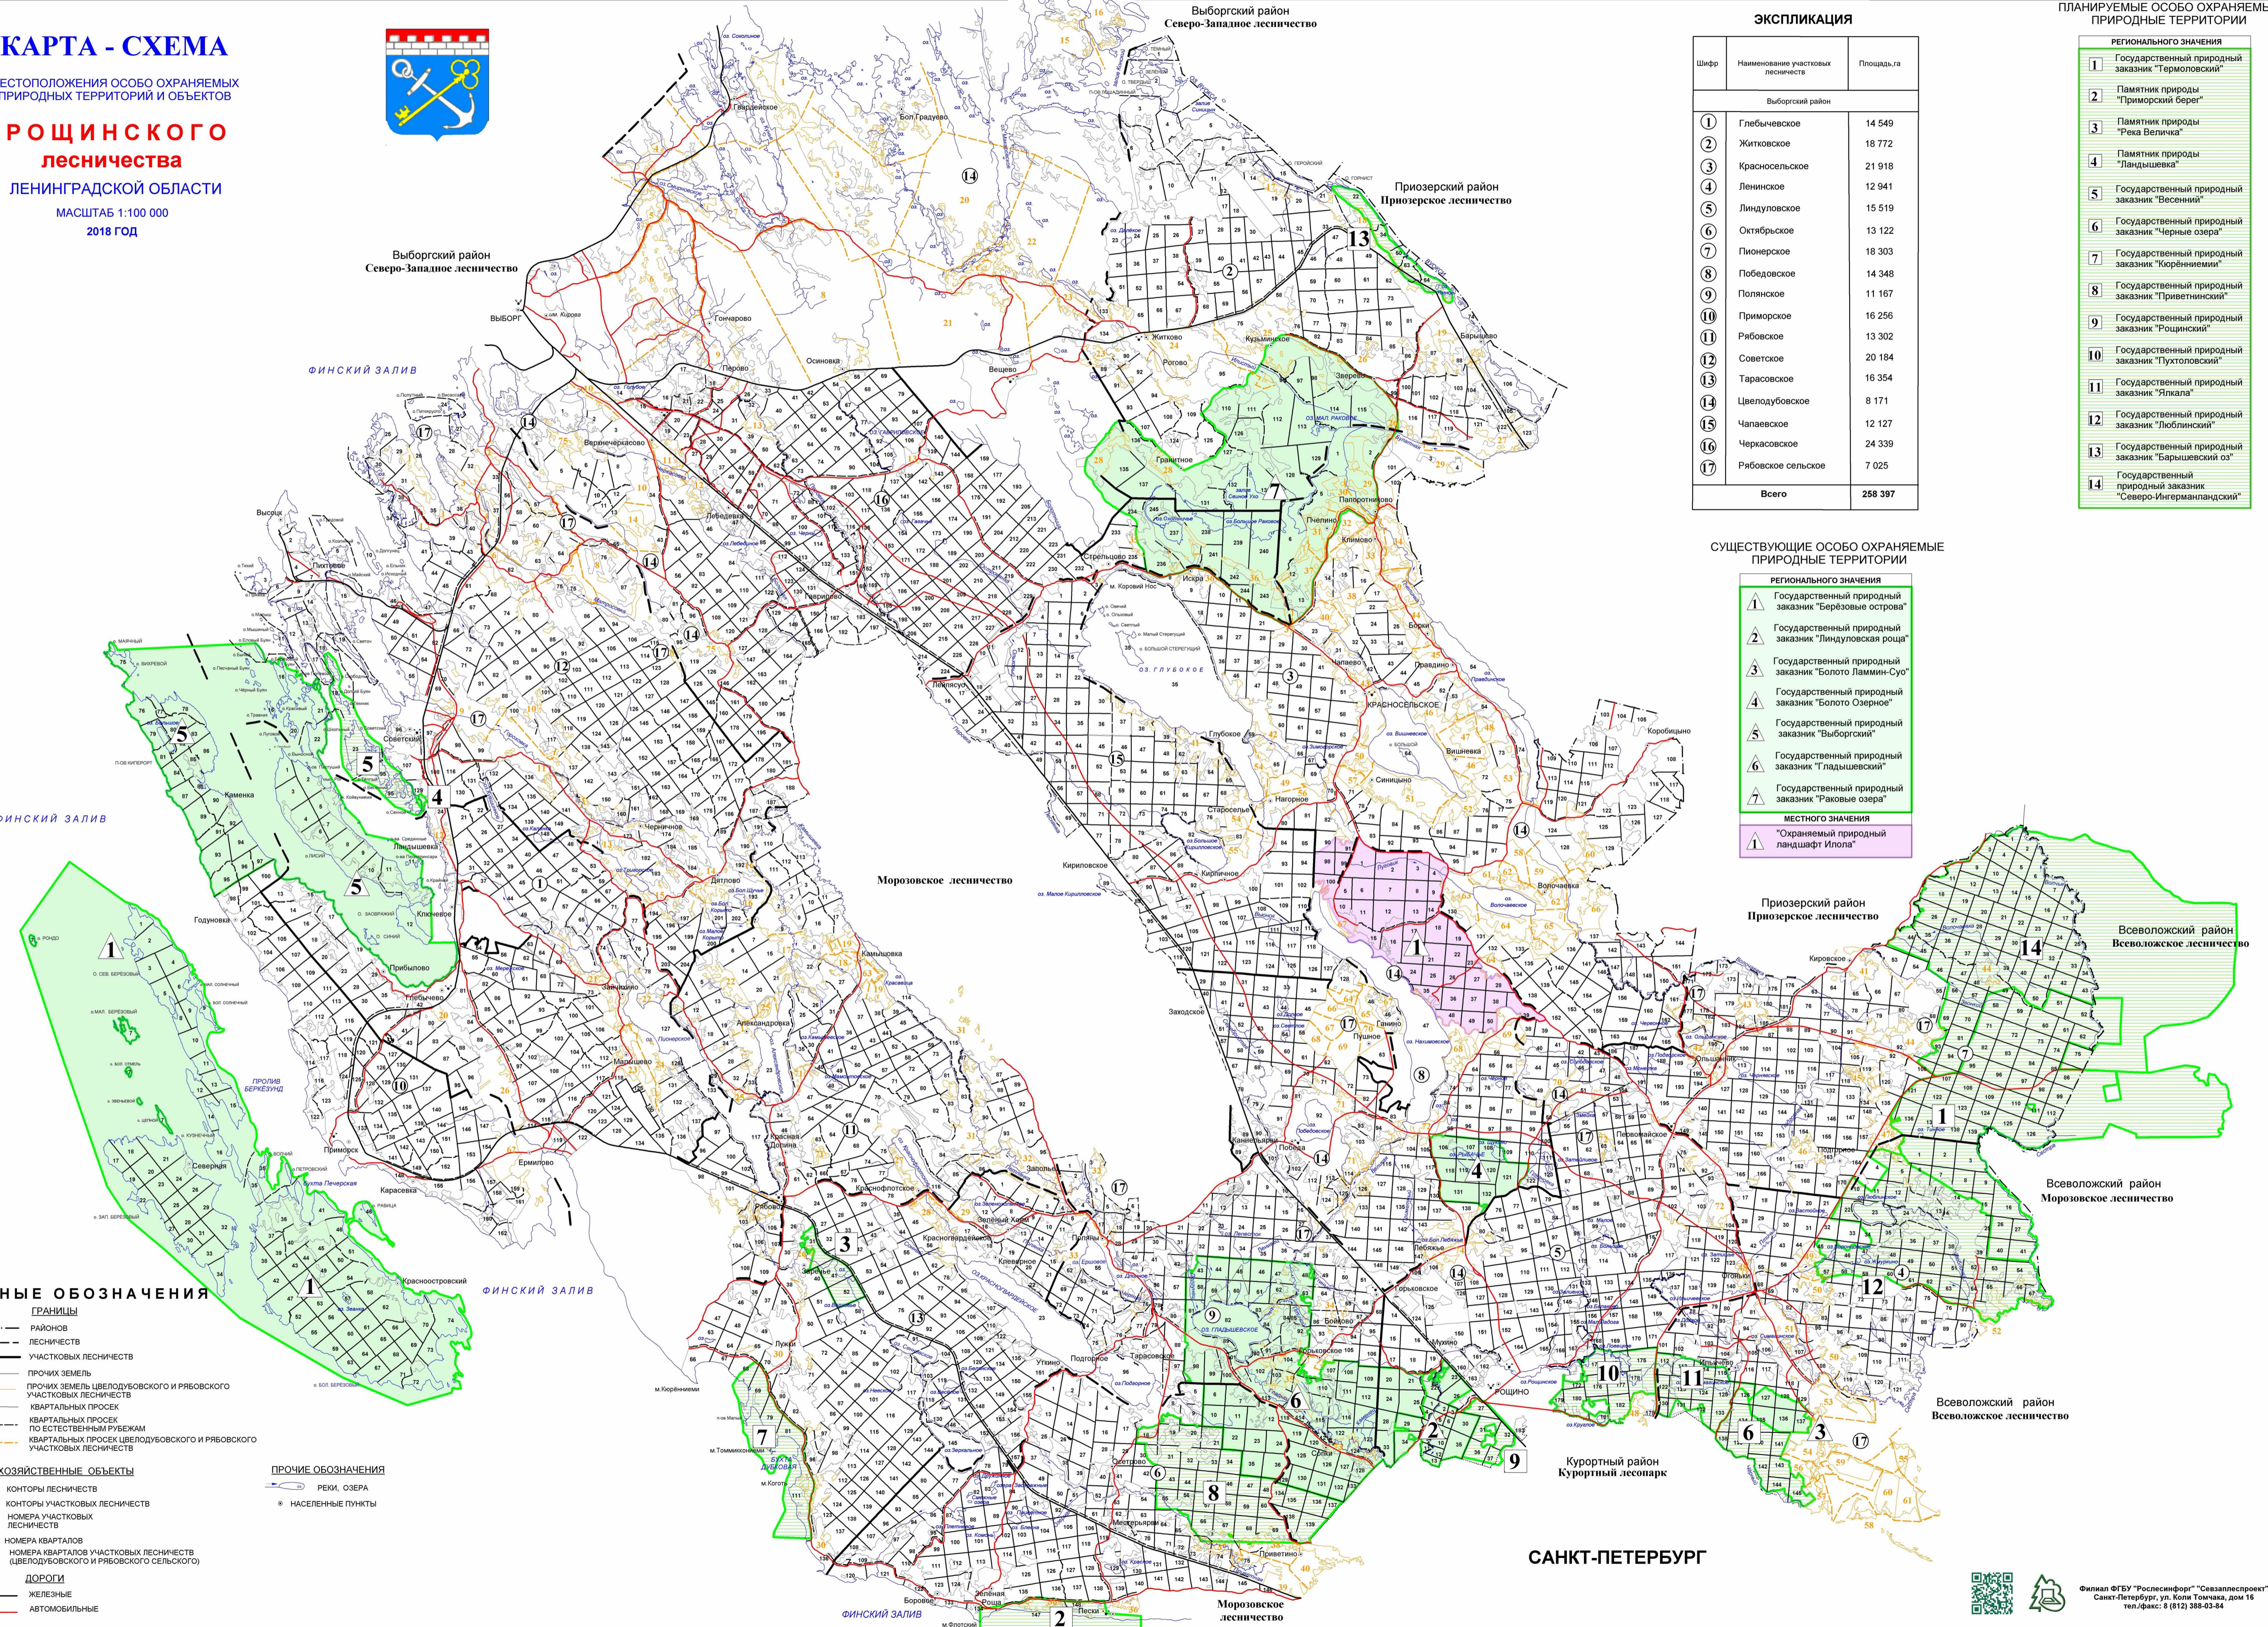

СУЩЕСТВУЮЩИЕ ОСОБО ОХРАНЯЕМЫЕ ПРИРОДНЫЕ ТЕРРИТОРИИ

РЕГИОНАЛЬНОГО ЗНАЧЕНИЯ	
1	Государственный природный заказник "Березовые острова"
2	Государственный природный заказник "Линдуловская роща"
3	Государственный природный заказник "Болото Ламмин-Суо"
4	Государственный природный заказник "Болото Озерное"
5	Государственный природный заказник "Выборгский"
6	Государственный природный заказник "Гладышевский"
7	Государственный природный заказник "Раковые озера"
МЕСТНОГО ЗНАЧЕНИЯ	
1	"Охраняемый природный ландшафт Илола"

УСЛОВНЫЕ ОБОЗНАЧЕНИЯ

1. **ГРАНИЦЫ**
2. --- РАЙОНОВ
   - --- ЛЕСНИЧЕСТВ
   - --- УЧАСТКОВЫХ ЛЕСНИЧЕСТВ
   - --- ПРОЧИХ ЗЕМЕЛЬ
   - --- ПРОЧИХ ЗЕМЕЛЬ ЦВЕЛОДУБОВСКОГО И РЯБОВСКОГО УЧАСТКОВЫХ ЛЕСНИЧЕСТВ
   - --- КВАРТАЛЬНЫХ ПРОСЕК
   - --- КВАРТАЛЬНЫХ ПРОСЕК ПО ЕСТЕСТВЕННОМУ РУБЕЖАМ
   - --- КВАРТАЛЬНЫХ ПРОСЕК ШВЕЛОДУБОВСКОГО И РЯБОВСКОГО УЧАСТКОВЫХ ЛЕСНИЧЕСТВ
3. **ЛЕСОХОЗЯЙСТВЕННЫЕ ОБЪЕКТЫ**
4. ✓ КОНТОРЫ ЛЕСНИЧЕСТВ
   - ✓ КОНТОРЫ УЧАСТКОВЫХ ЛЕСНИЧЕСТВ
   - 5 НОМЕРА УЧАСТКОВЫХ ЛЕСНИЧЕСТВ
   - 29 НОМЕРА КВАРТАЛОВ
   - 110 НОМЕРА КВАРТАЛОВ УЧАСТКОВЫХ ЛЕСНИЧЕСТВ (ЦВЕЛОДУБОВСКОГО И РЯБОВСКОГО СЕЛЬСКОГО)
5. **ПРОЧИЕ ОБОЗНАЧЕНИЯ**
6. РЕКИ, ОЗЕРА
   - НАСЕЛЕННЫЕ ПУНКТЫ
7. **ДОРОГИ**
8. ЖЕЛЕЗНЫЕ
   - АВТОМОБИЛЬНЫЕ

САНКТ-ПЕТЕРБУРГ