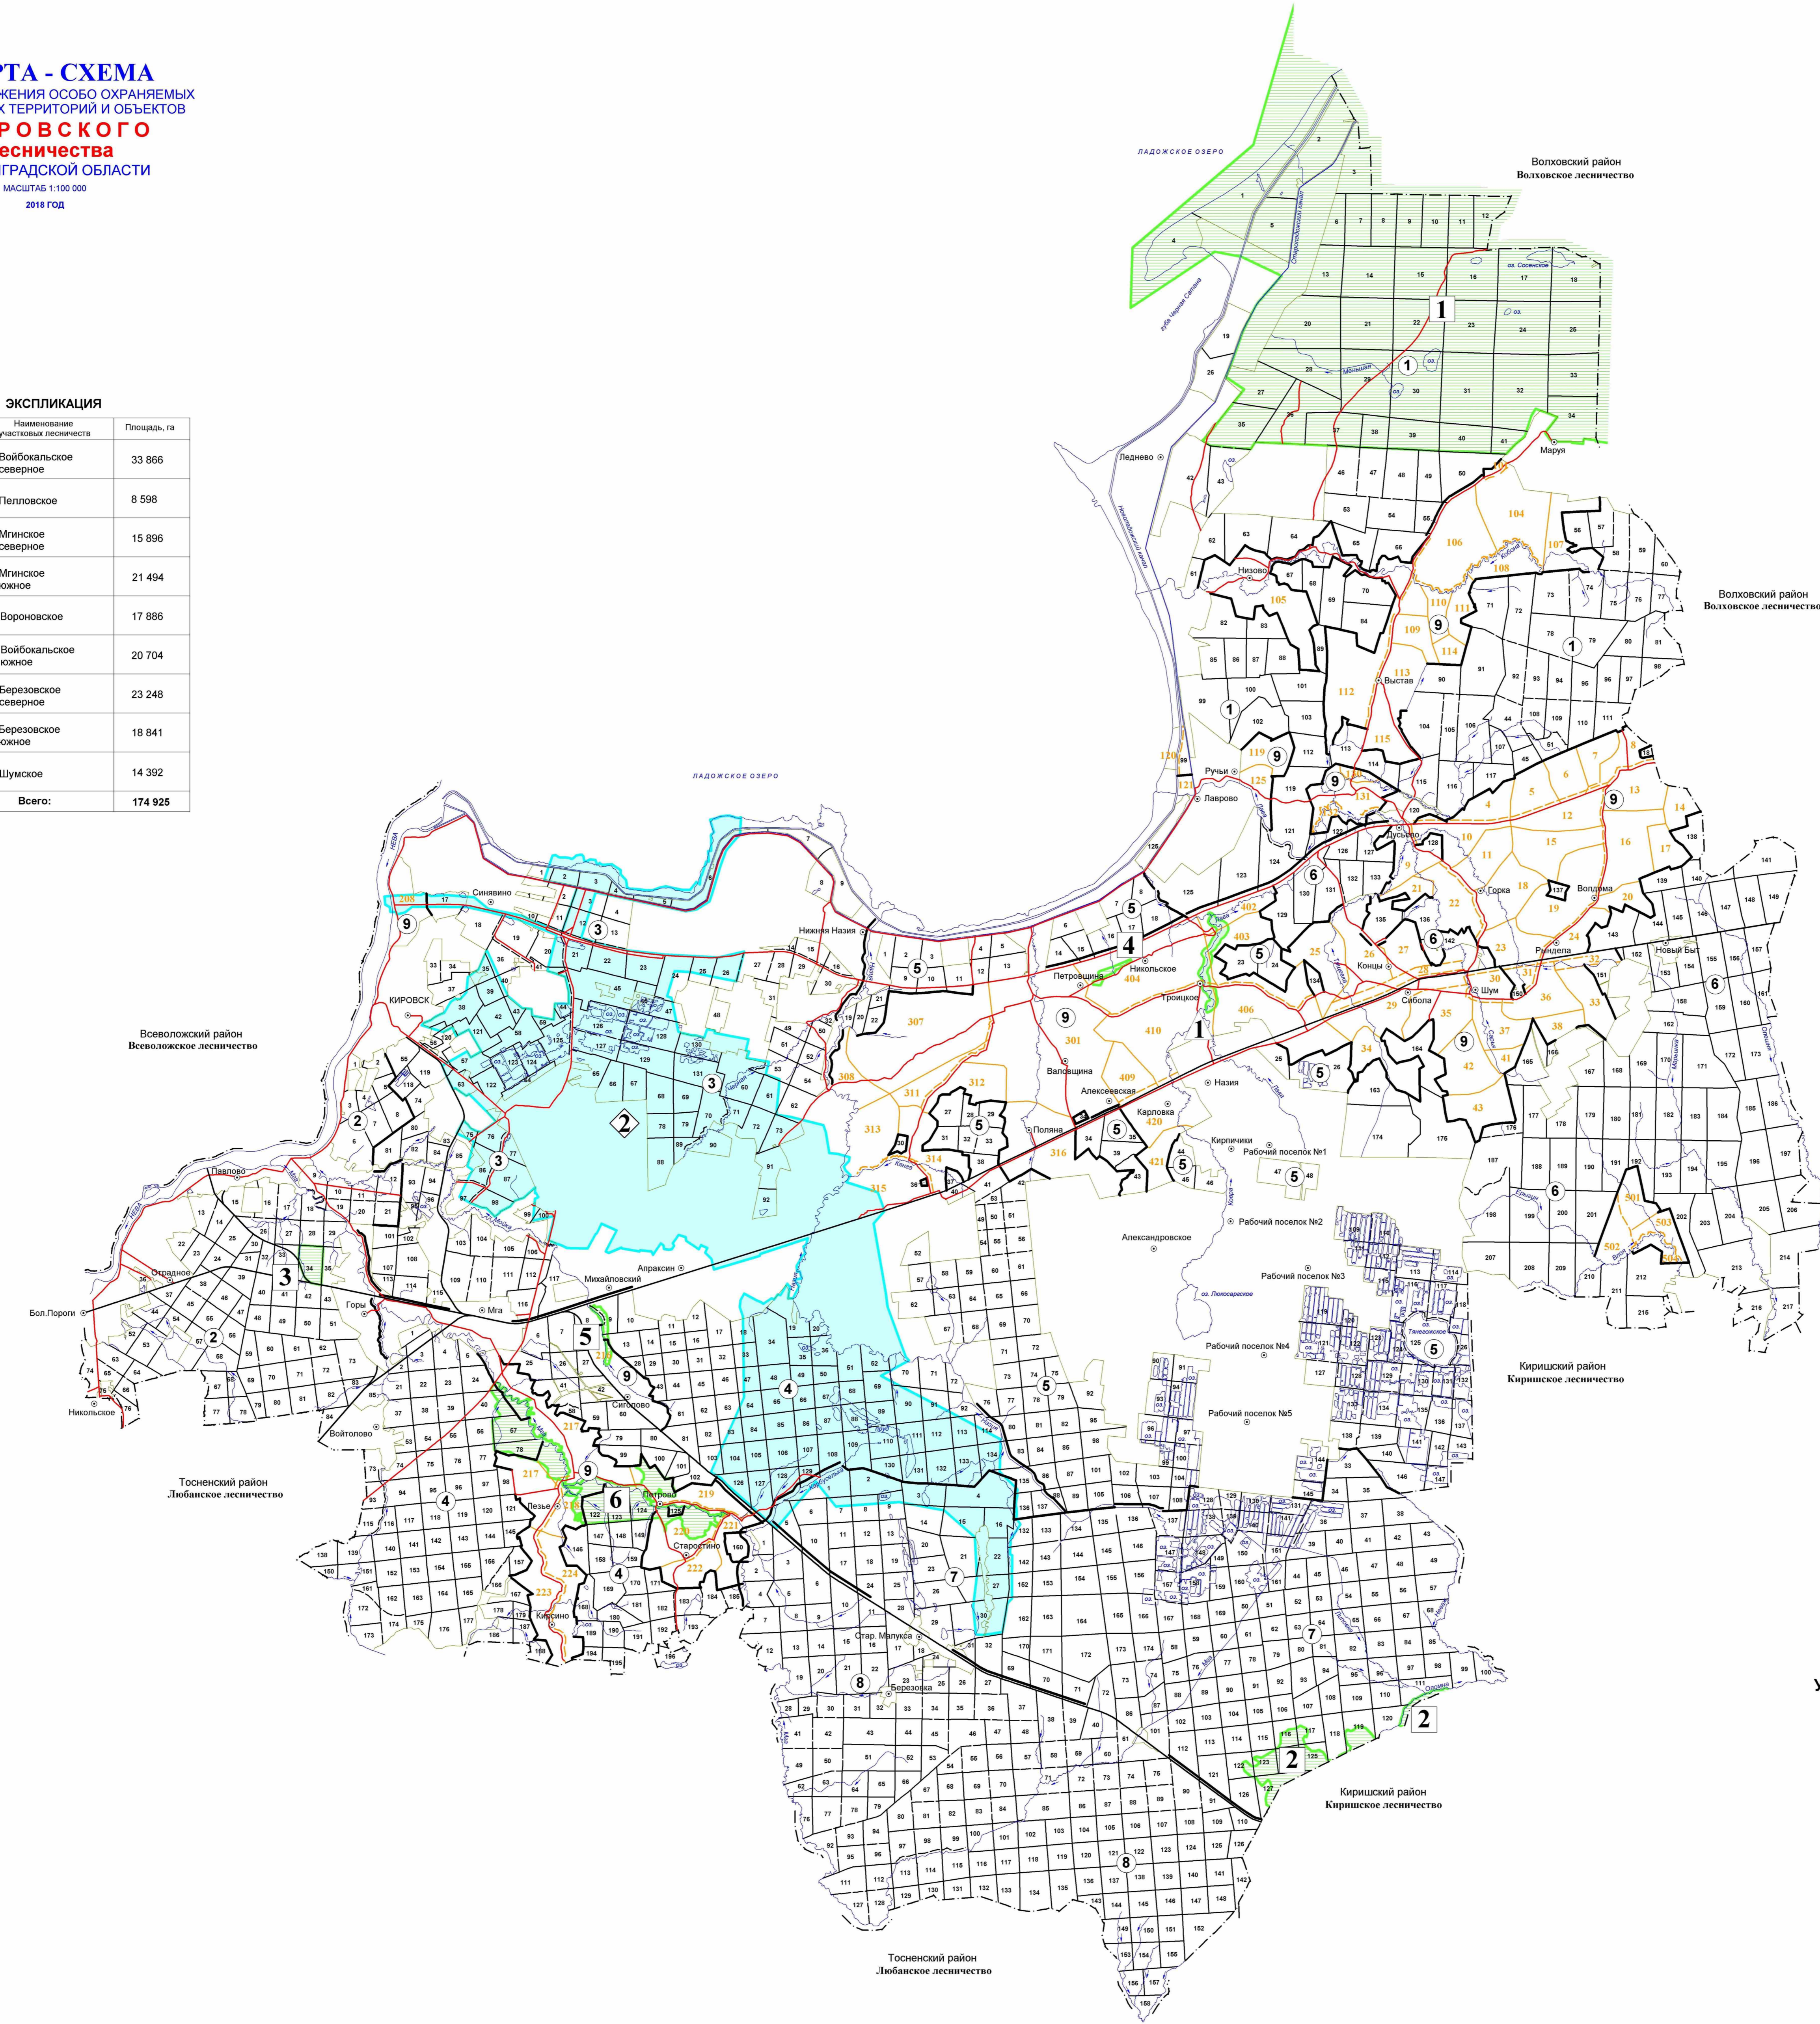

КАРТА - СХЕМА
 МЕСТОПОЛОЖЕНИЯ ОСОБО ОХРАНЯЕМЫХ
 ПРИРОДНЫХ ТЕРРИТОРИЙ И ОБЪЕКТОВ
КИРОВСКОГО
лесничества
 ЛЕНИНГРАДСКОЙ ОБЛАСТИ
 МАСШТАБ 1:100 000
 2018 ГОД

ЭКСПЛИКАЦИЯ

Шифр	Наименование участков лесничества	Площадь, га
1	Войбокальское северное	33 866
2	Пелловское	8 598
3	Мгинское северное	15 896
4	Мгинское южное	21 494
5	Вороновское	17 886
6	Войбокальское южное	20 704
7	Березовское северное	23 248
8	Березовское южное	18 841
9	Шумское	14 392
	Всего:	174 925

СУЩЕСТВУЮЩИЕ ОСОБО ОХРАНЯЕМЫЕ ПРИРОДНЫЕ ТЕРРИТОРИИ

- РЕГИОНАЛЬНОГО ЗНАЧЕНИЯ**
- 1 Памятник природы "Каньон реки Лава"

ПЛАНИРУЕМЫЕ ОСОБО ОХРАНЯЕМЫЕ ПРИРОДНЫЕ ТЕРРИТОРИИ

- РЕГИОНАЛЬНОГО ЗНАЧЕНИЯ**
- 1 Государственный природный заказник "Южное Приладожье"
 - 2 Государственный природный заказник "Соколиный мох"
 - 3 Памятник природы "Верховья Пискунова ручья"
 - 4 Памятник природы "Петровицкая лиственничная роща"
 - 5 Памятник природы "Правобережье реки Мойка"
 - 6 Памятник природы "Среднее течение реки Мга"

СУЩЕСТВУЮЩИЕ ОБЪЕКТЫ КУЛЬТУРНОГО НАСЛЕДИЯ

- РЕГИОНАЛЬНОГО ЗНАЧЕНИЯ**
- 2 Объект культурного наследия - достопримечательное место "Военно-мемориальная зона "Прорыв блокады Ленинграда", 1941-1944гг."

УСЛОВНЫЕ ОБОЗНАЧЕНИЯ

- ГРАНИЦЫ**
- РАЙОНОВ
 - ЛЕСНИЧЕСТВ
 - УЧАСТКОВЫХ ЛЕСНИЧЕСТВ
 - ПРОЧИХ ЗЕМЕЛЬ
 - КВАРТАЛЬНЫХ ПРОСЕК
 - КВАРТАЛЬНЫХ ПРОСЕК ШУМСКОГО УЧАСТКОВОГО ЛЕСНИЧЕСТВА
 - КВАРТАЛЬНЫХ ПРОСЕК ПО ЕСТЕСТВЕННЫМ РУБЕЖКАМ
 - КВАРТАЛЬНЫХ ПРОСЕК ПО ЕСТЕСТВЕННЫМ РУБЕЖКАМ ШУМСКОГО УЧАСТКОВОГО ЛЕСНИЧЕСТВА
- ЛЕСОХОЗЯЙСТВЕННЫЕ ОБЪЕКТЫ**
- 5 НОМЕРА УЧАСТКОВЫХ ЛЕСНИЧЕСТВ
 - 29 НОМЕРА КВАРТАЛОВ
 - 26 НОМЕРА КВАРТАЛОВ ШУМСКОГО УЧАСТКОВОГО ЛЕСНИЧЕСТВА
- ДОРОГИ**
- ЖЕЛЕЗНЫЕ
 - АВТОМОБИЛЬНЫЕ
- ПРОЧИЕ ОБОЗНАЧЕНИЯ**
- РЕКИ, ОЗЕРА
 - НАСЕЛЕННЫЕ ПУНКТЫ