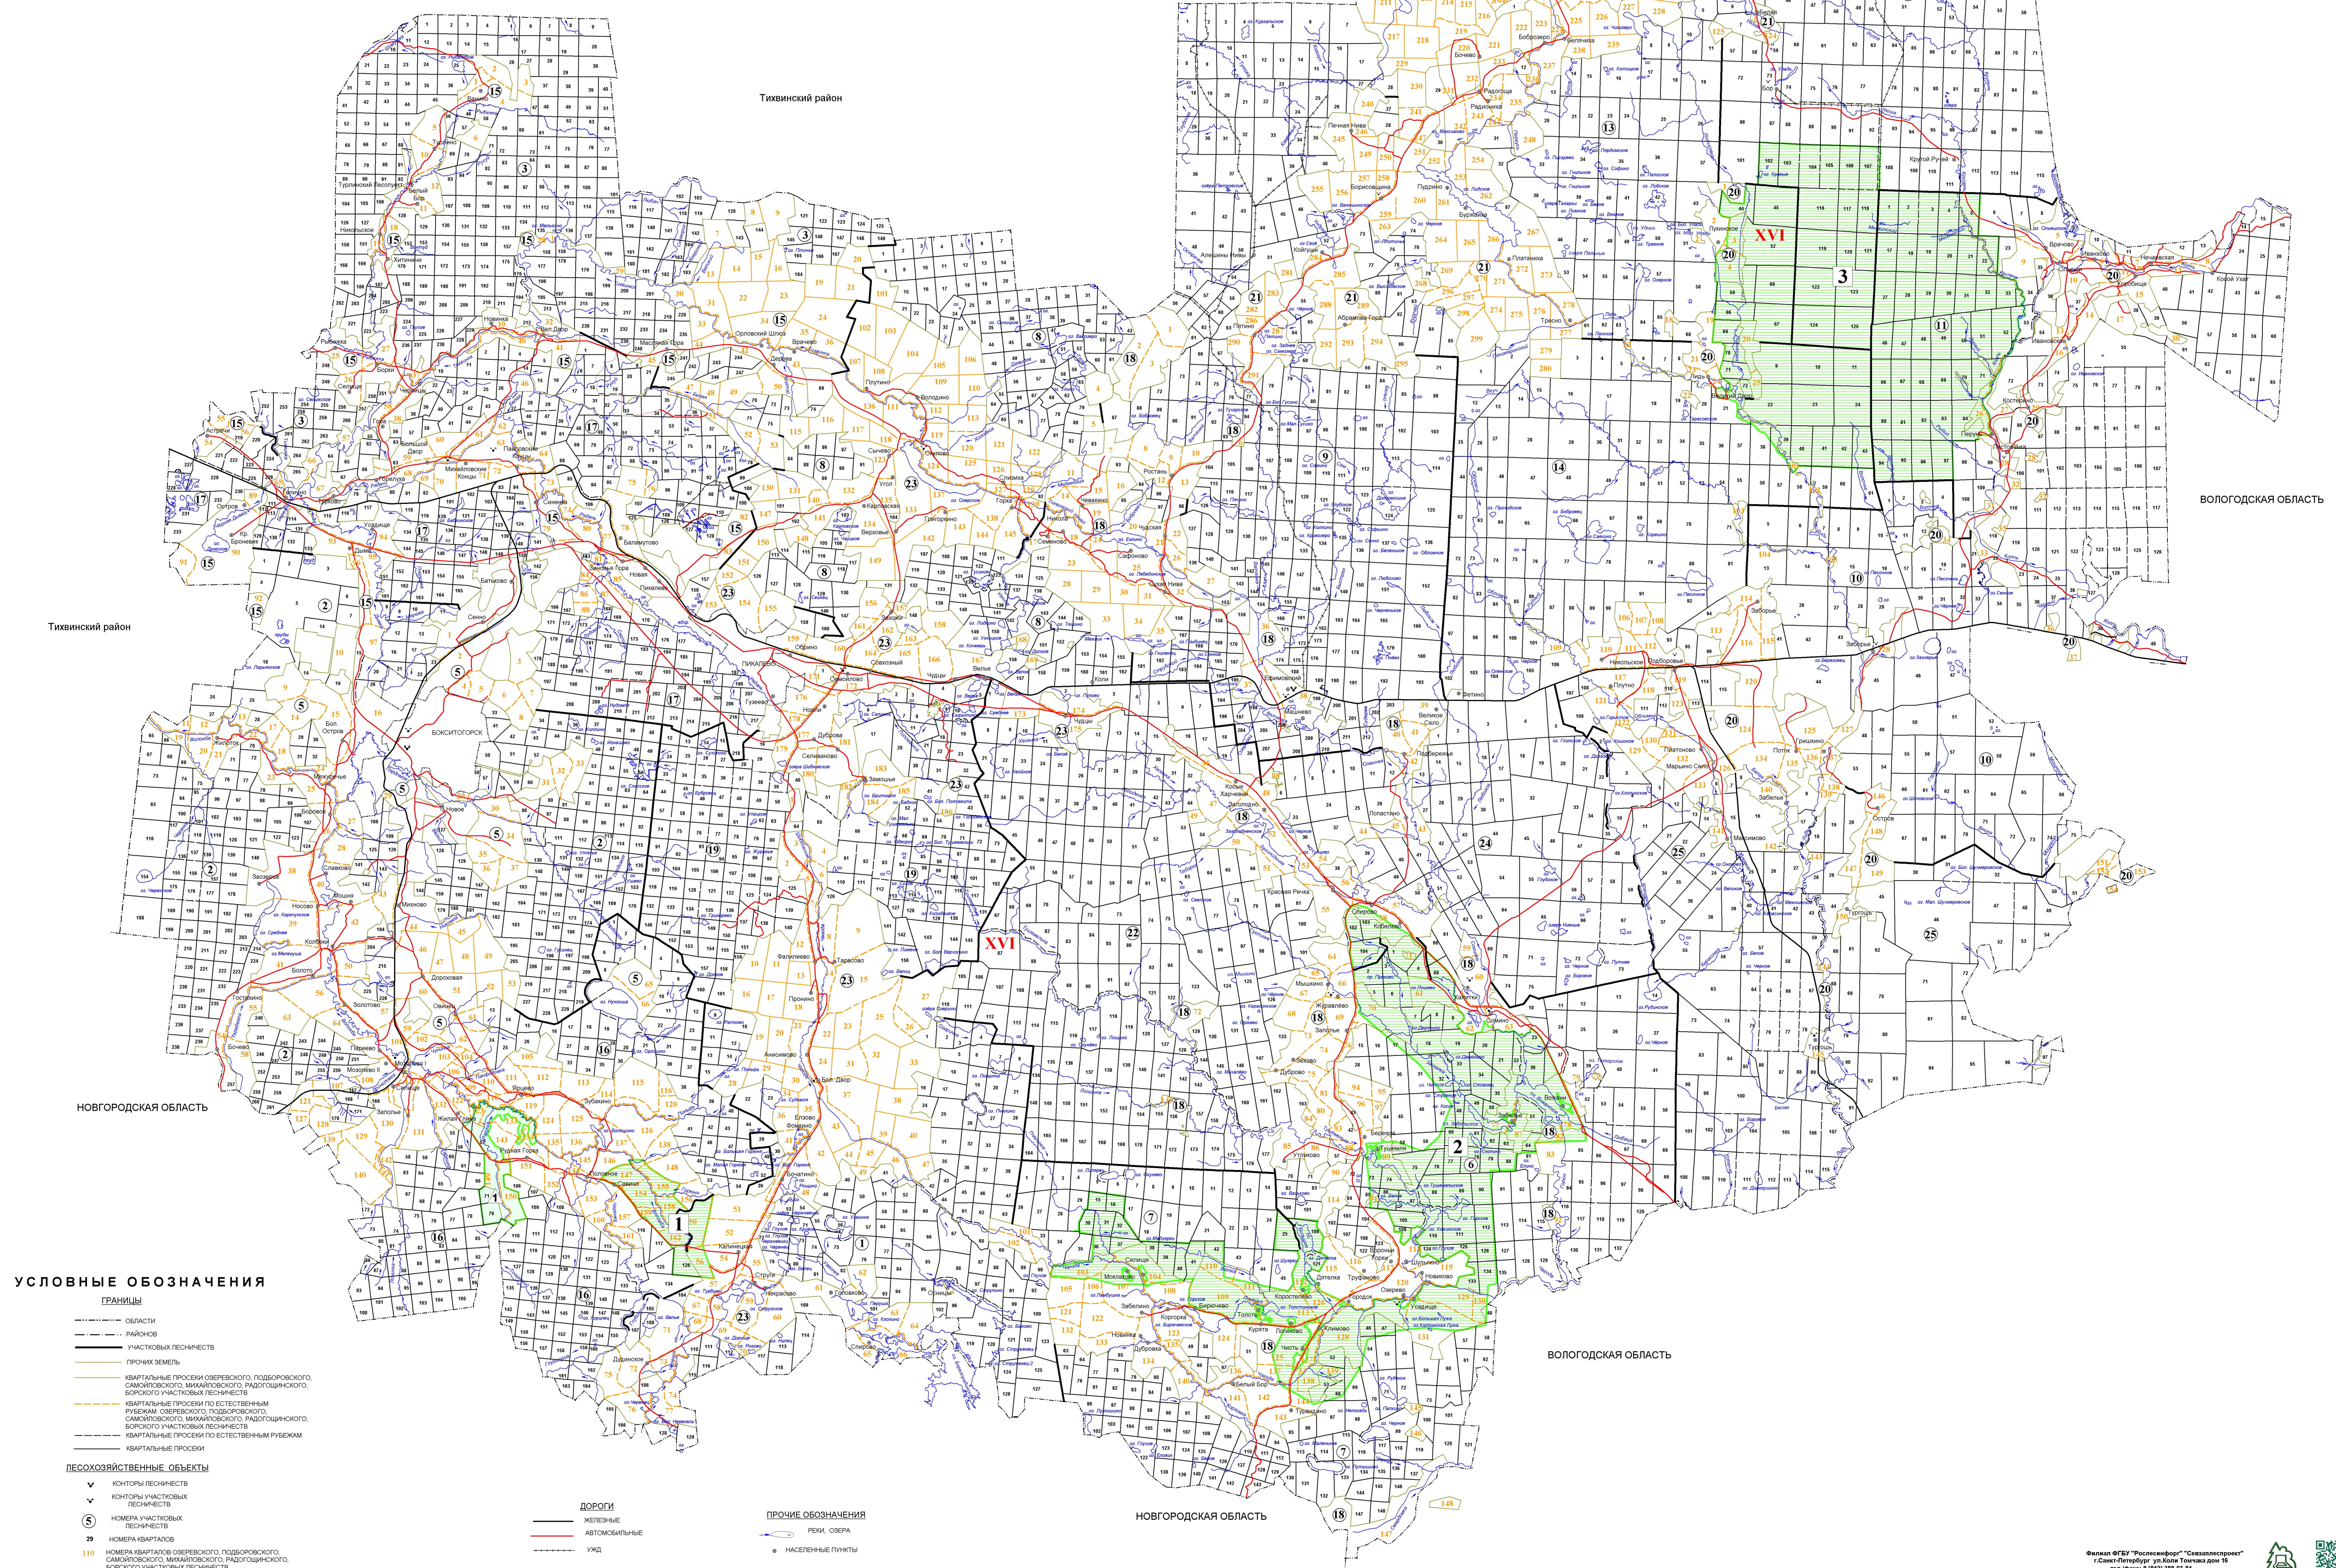

ЭКСПЛИКАЦИЯ		
Шифр	Наименование участка лесничества	Площадь, га
1	Алексеевское	18 310
2	Бокситогорское	30 461
3	Богоявленское	29 475
4	Борское	32 392
5	Борское	20 326
6	Воканское	22 878
7	Горское	20 015
8	Деревское	18 907
9	Ефимовское	40 780
10	Заборское	21 984
11	Копытское	28 225
12	Курьяновское	27 777
13	Курьяновское	22 002
14	Лядское	31 410
15	Михайловское	15 259
16	Московское	19 542
17	Новодремское	24 504
18	Озерское	22 630
19	Пыляевское	19 173
20	Падборское	9 862
21	Радощинское	31 148
22	Раманское	35 062
23	Самолповское	27 493
24	Соминское	19 405
25	Турское	33 320
26	Шадорское	35 604
	Всего	697 724

КАРТА-СХЕМА
МЕСТОПОЛОЖЕНИЯ ОСОБО ОХРАНЯЕМЫХ
ПРИРОДНЫХ ТЕРРИТОРИЙ И ОБЪЕКТОВ
БОКСИТОГОРСКОГО
ЛЕСНИЧЕСТВА
ЛЕНИНГРАДСКОЙ ОБЛАСТИ
МАСШТАБ 1:100 000
2018 ГОД

СУЩЕСТВУЮЩИЕ ОСОБО ОХРАНЯЕМЫЕ ПРИРОДНЫЕ ТЕРРИТОРИИ

РЕГИОНАЛЬНОГО ЗНАЧЕНИЯ	
1	Памятник природы "Реза Радуга"
2	Природный парк "Белосия лес"

X - Тихвинский район
XVI - Бокситогорский район

УСЛОВНЫЕ ОБОЗНАЧЕНИЯ