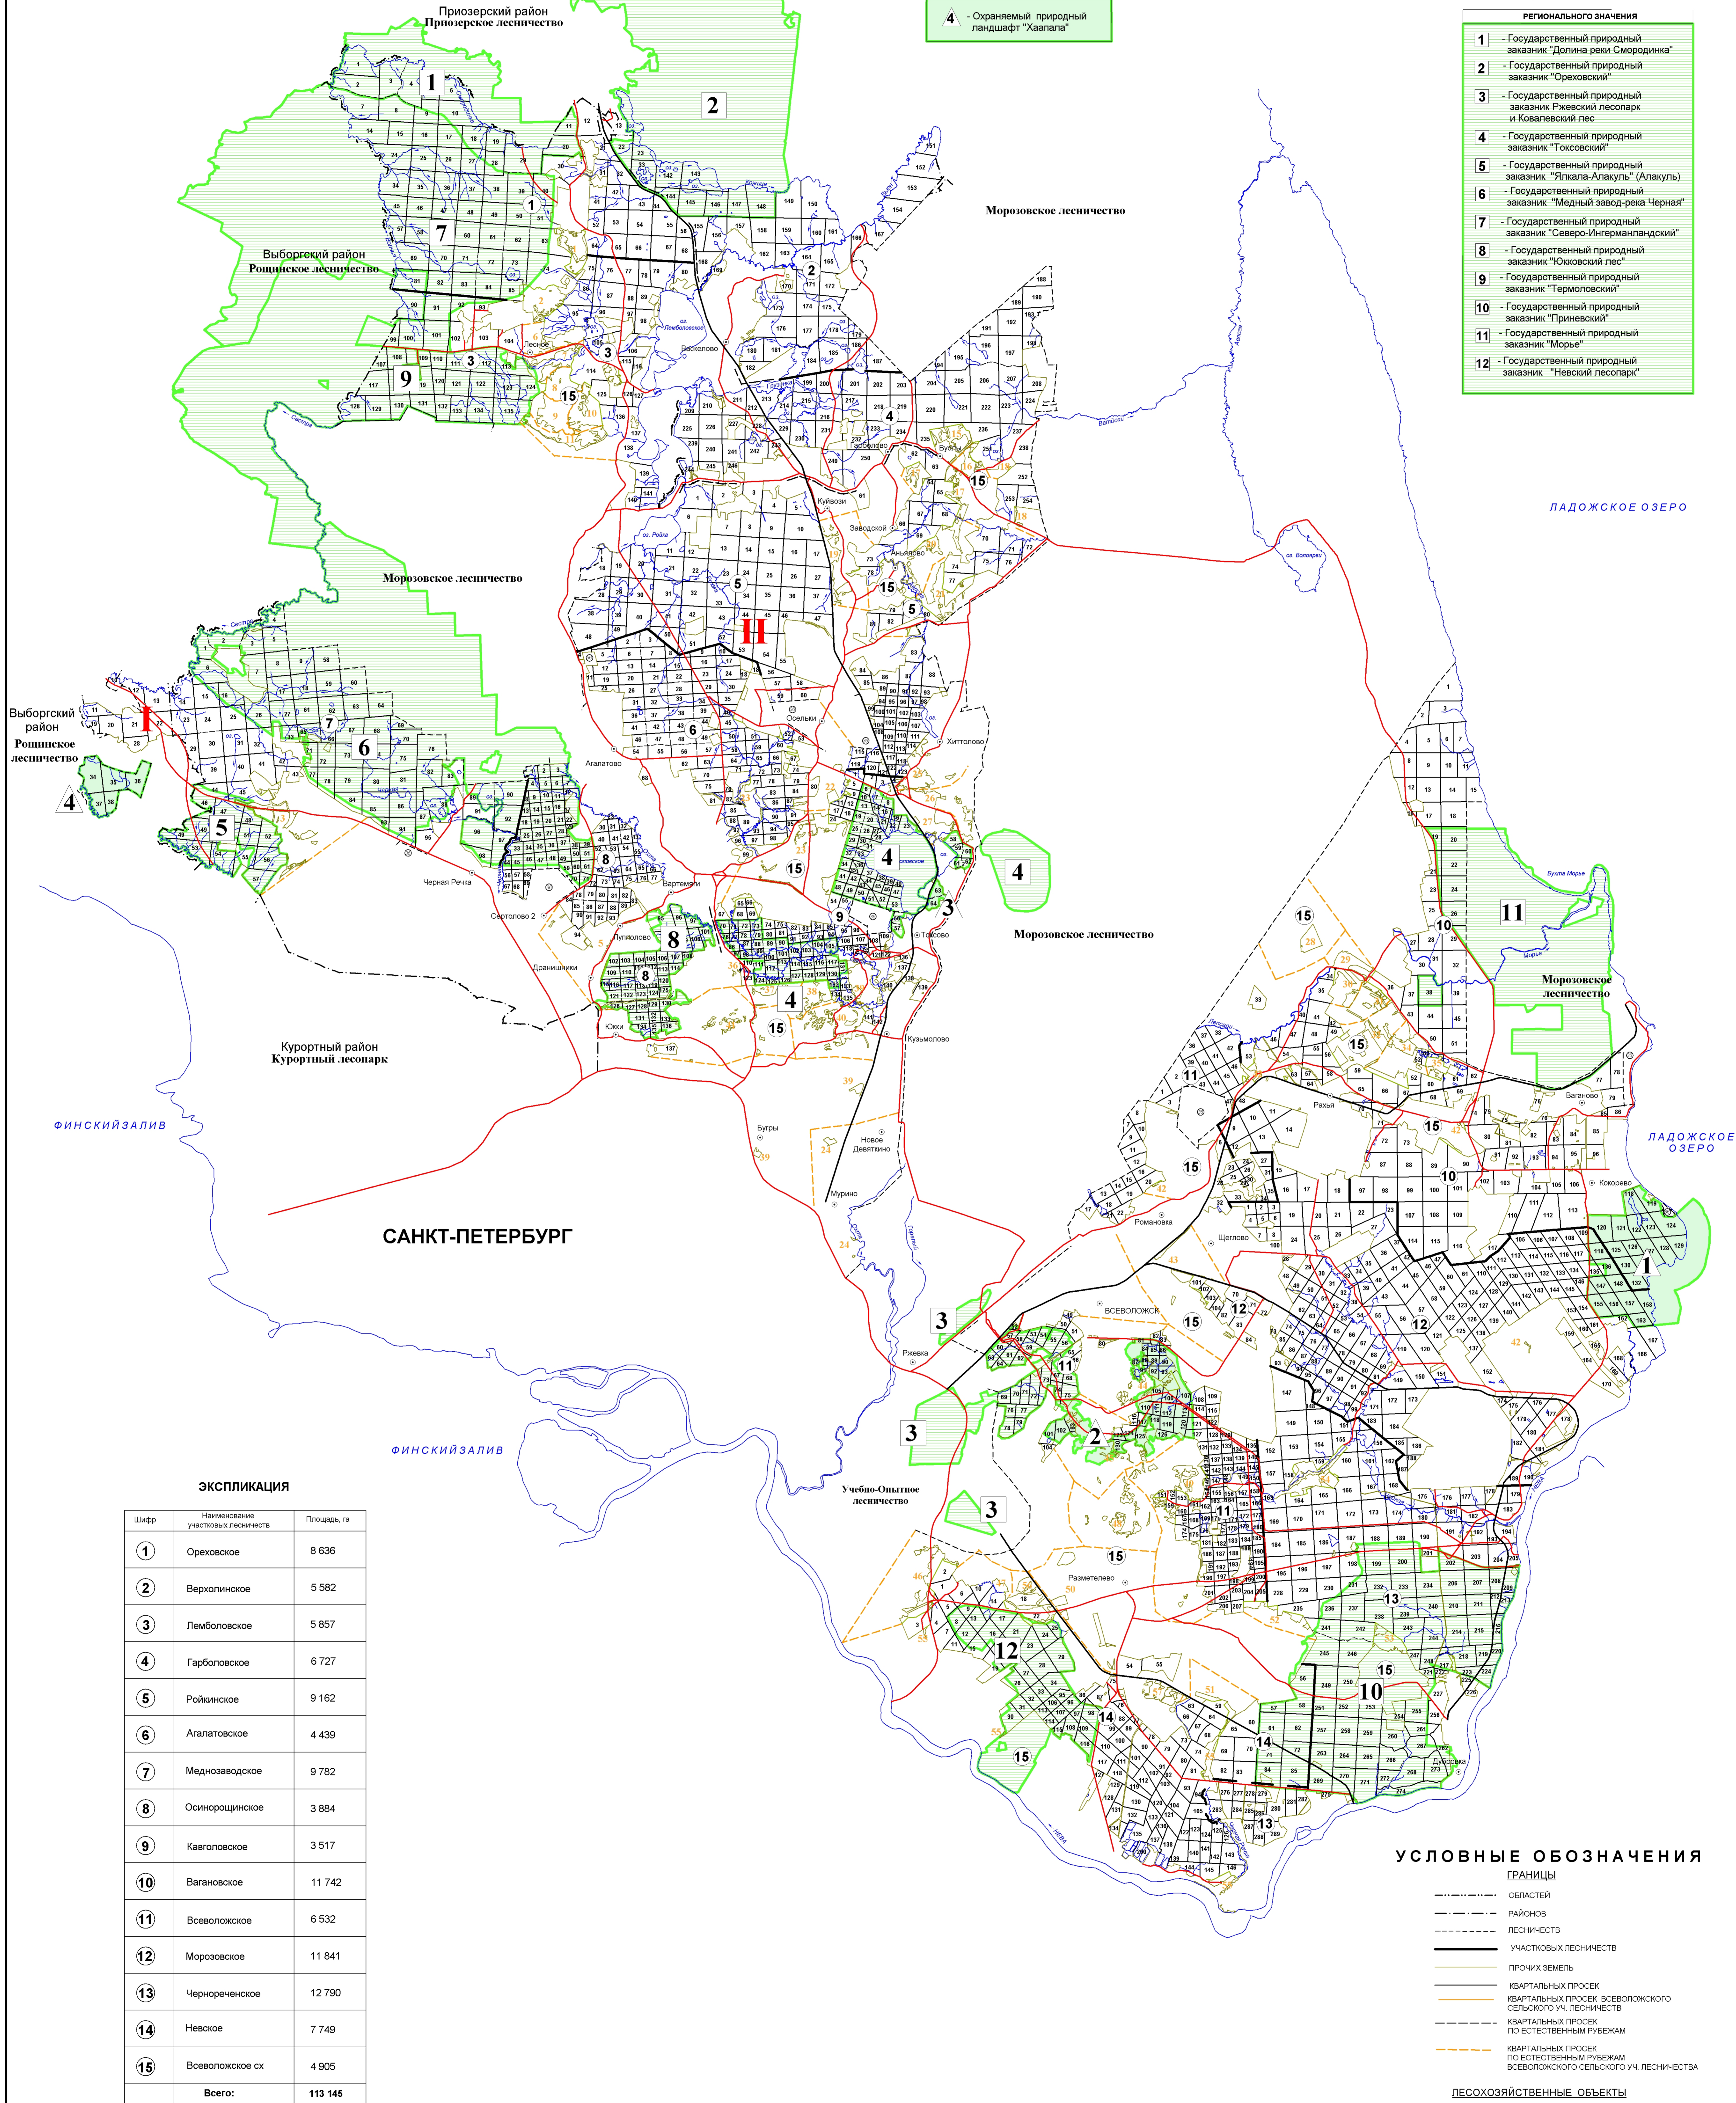

КАРТА - СХЕМА
МЕСТОПОЛОЖЕНИЯ ОСОБО ОХРАНЯЕМЫХ
ПРИРОДНЫХ ТЕРРИТОРИЙ
ВСЕВОЛОЖСКОГО
лесничества
ЛЕНИНГРАДСКОЙ ОБЛАСТИ
МАСШТАБ 1:100 000
2018 ГОД

**СУЩЕСТВУЮЩИЕ ОСОБО ОХРАНЯЕМЫЕ
ПРИРОДНЫЕ ТЕРРИТОРИИ**

РЕГИОНАЛЬНОГО ЗНАЧЕНИЯ	
1	- Государственный природный заказник "Кокоревский"
2	- Памятник природы "Котушские высоты"
3	- Памятник природы "Токосские высоты"
МЕСТНОГО ЗНАЧЕНИЯ	
4	- Охраняемый природный ландшафт "Хаапала"

**ПЛАНИРУЕМЫЕ ОСОБО ОХРАНЯЕМЫЕ
ПРИРОДНЫЕ ТЕРРИТОРИИ**

РЕГИОНАЛЬНОГО ЗНАЧЕНИЯ	
1	- Государственный природный заказник "Долгая река Симродина"
2	- Государственный природный заказник "Ореховский"
3	- Государственный природный заказник Ржевский лесопарк и Ковалевский лес
4	- Государственный природный заказник "Токосский"
5	- Государственный природный заказник "Ялкала-Алакуль" (Алакуль)
6	- Государственный природный заказник "Медный завод-река Черная"
7	- Государственный природный заказник "Северо-Игерманландский"
8	- Государственный природный заказник "Юковский лес"
9	- Государственный природный заказник "Термолловский"
10	- Государственный природный заказник "Приневский"
11	- Государственный природный заказник "Морье"
12	- Государственный природный заказник "Невский лесопарк"

ЭКСПЛИКАЦИЯ

Шифр	Наименование участков лесничества	Площадь, га
1	Ореховское	8 636
2	Верхолинское	5 582
3	Лемболовское	5 857
4	Гарболовское	6 727
5	Ройкинское	9 162
6	Агалатовское	4 439
7	Меднозаводское	9 782
8	Осинорощинское	3 884
9	Каволовское	3 517
10	Вагановское	11 742
11	Всеголовское	6 532
12	Морозовское	11 841
13	Чернореченское	12 790
14	Невское	7 749
15	Всеголовское с/х	4 905
Всего:		113 145

I - Выборгский район
III - Всеволожский район
○ - Морозовское лесничество

УСЛОВНЫЕ ОБОЗНАЧЕНИЯ

1. **ГРАНИЦЫ**
2. ОБЛАСТЕЙ
   - РАЙОНОВ
   - ЛЕСНИЧЕСТВ
   - УЧАСТКОВЫХ ЛЕСНИЧЕСТВ
   - ПРОЧАЯ ЗЕМЕЛЬ
   - КВАРТАЛЬНЫХ ПРОСЕК
   - КВАРТАЛЬНЫХ ПРОСЕК ВСЕВОЛОЖСКОГО СЕЛЬСКОГО УЧ. ЛЕСНИЧЕСТВА
   - КВАРТАЛЬНЫХ ПРОСЕК ПО ЕСТЕСТВЕННЫМ РУБЕЖАМ
   - КВАРТАЛЬНЫХ ПРОСЕК ПО ЕСТЕСТВЕННЫМ РУБЕЖАМ ВСЕВОЛОЖСКОГО СЕЛЬСКОГО УЧ. ЛЕСНИЧЕСТВА
3. **ЛЕСОХОЗЯЙСТВЕННЫЕ ОБЪЕКТЫ**
4. НОМЕРА УЧАСТКОВЫХ ЛЕСНИЧЕСТВ
   - НОМЕРА КВАРТАЛОВ
   - НОМЕРА КВАРТАЛОВ ВСЕВОЛОЖСКОГО СЕЛЬСКОГО УЧ. ЛЕСНИЧЕСТВА
5. **ДОРОГИ**
6. ЖЕЛЕЗНЫЕ
   - АВТОМОБИЛЬНЫЕ
7. **ПРОЧИЕ ОБОЗНАЧЕНИЯ**
8. РЕКИ, ОЗЕРА
   - НАСЕЛЕННЫЕ ПУНКТЫ