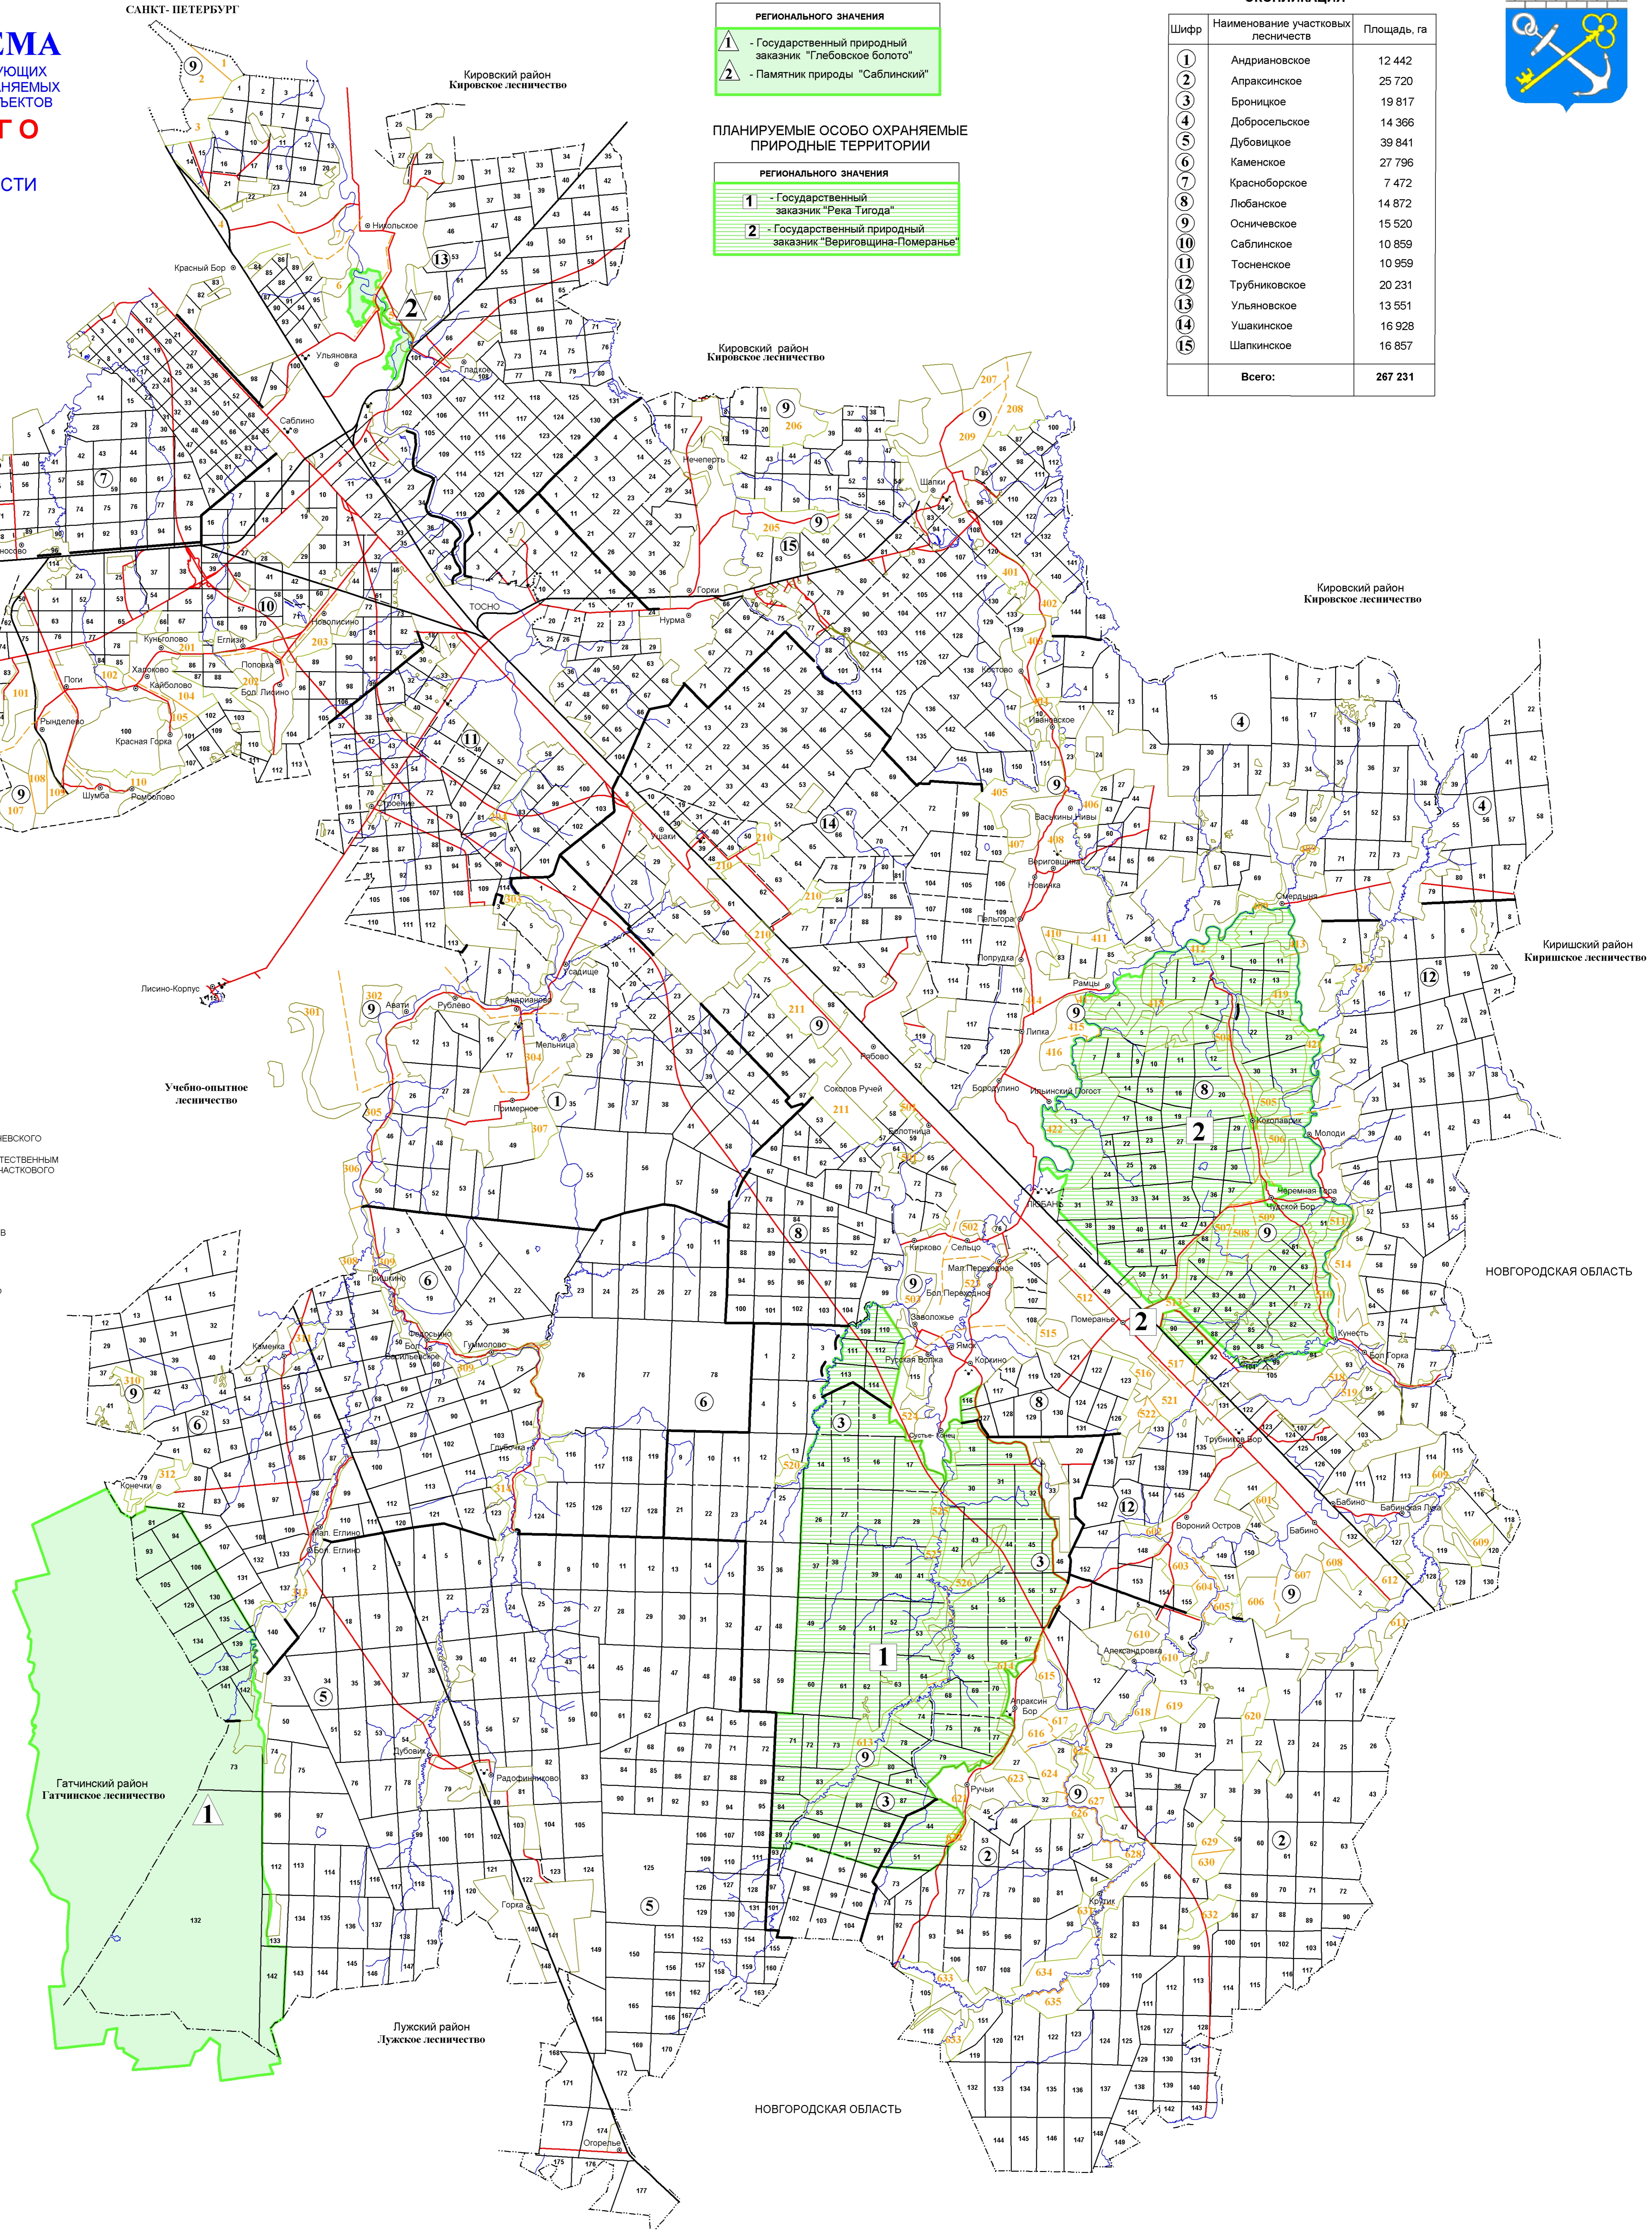

ПЛАНИРУЕМЫЕ ОСОБО ОХРАНЯЕМЫЕ ПРИРОДНЫЕ ТЕРРИТОРИИ

1. **РЕГИОНАЛЬНОГО ЗНАЧЕНИЯ**
2. 1 - Государственный заказник "Река Тигода"
   - 2 - Государственный природный заказник "Вериговщина-Померанье"

ЭКСПЛИКАЦИЯ

Шифр	Наименование участков лесничества	Площадь, га
1	Андреевское	12 442
2	Апраксинское	25 720
3	Бронницкое	19 817
4	Добросельское	14 366
5	Дубовицкое	39 841
6	Каменское	27 796
7	Красноборское	7 472
8	Любанское	14 872
9	Осиновское	15 520
10	Саблинское	10 859
11	Тосненское	10 959
12	Трубинское	20 231
13	Ульяновское	13 551
14	Ушакинское	16 928
15	Шапкинское	16 857
Всего:		267 231

Гатчинский район
Гатчинское лесничество

Учебно-опытное
лесничество

УСЛОВНЫЕ ОБОЗНАЧЕНИЯ

1. **ГРАНИЦЫ**
2. --- ОБЛАСТЕЙ
   - --- РАЙОНОВ
   - --- ГОРОДСКИХ ЗЕМЕЛЬ
   - --- ЛЕСНИЧЕСТВ
   - --- УЧАСТКОВЫХ ЛЕСНИЧЕСТВ
   - --- СЕЛ. УЧАСТКОВЫХ ЛЕСНИЧЕСТВ
   - --- ПРОЧИХ ЗЕМЕЛЬ
   - --- КВАРТАЛЬНЫХ ПРОСЕК
   - --- КВАРТАЛЬНЫХ ПРОСЕК ПО ЕСТЕСТВЕННОМУ РУБЕЖАМ
   - --- КВАРТАЛЬНЫХ ПРОСЕК ОСИНЧЕВОГО УЧАСТКОВОГО ЛЕСНИЧЕСТВА
   - --- КВАРТАЛЬНЫХ ПРОСЕК ПО ЕСТЕСТВЕННОМУ РУБЕЖАМ ОСИНЧЕВОГО УЧАСТКОВОГО ЛЕСНИЧЕСТВА
3. **ЛЕСОХОЗЯЙСТВЕННЫЕ ОБЪЕКТЫ**
4. ▼ КОНТОРЫ ЛЕСНИЧЕСТВ
   - ▼ КОНТОРЫ УЧАСТКОВЫХ ЛЕСНИЧЕСТВ
   - 3 НОМЕРА УЧАСТКОВЫХ ЛЕСНИЧЕСТВ
   - 29 НОМЕРА КВАРТАЛОВ
   - 110 НОМЕРА КВАРТАЛОВ ОСИНЧЕВОГО УЧАСТКОВОГО ЛЕСНИЧЕСТВА
5. **ДОРОГИ**
6. ЖЕЛЕЗНЫЕ
   - АВТОМОБИЛЬНЫЕ
7. **ПРОЧИЕ ОБОЗНАЧЕНИЯ**
8. РЕКИ, ОЗЕРА
   - НАСЕЛЕННЫЕ ПУНКТЫ