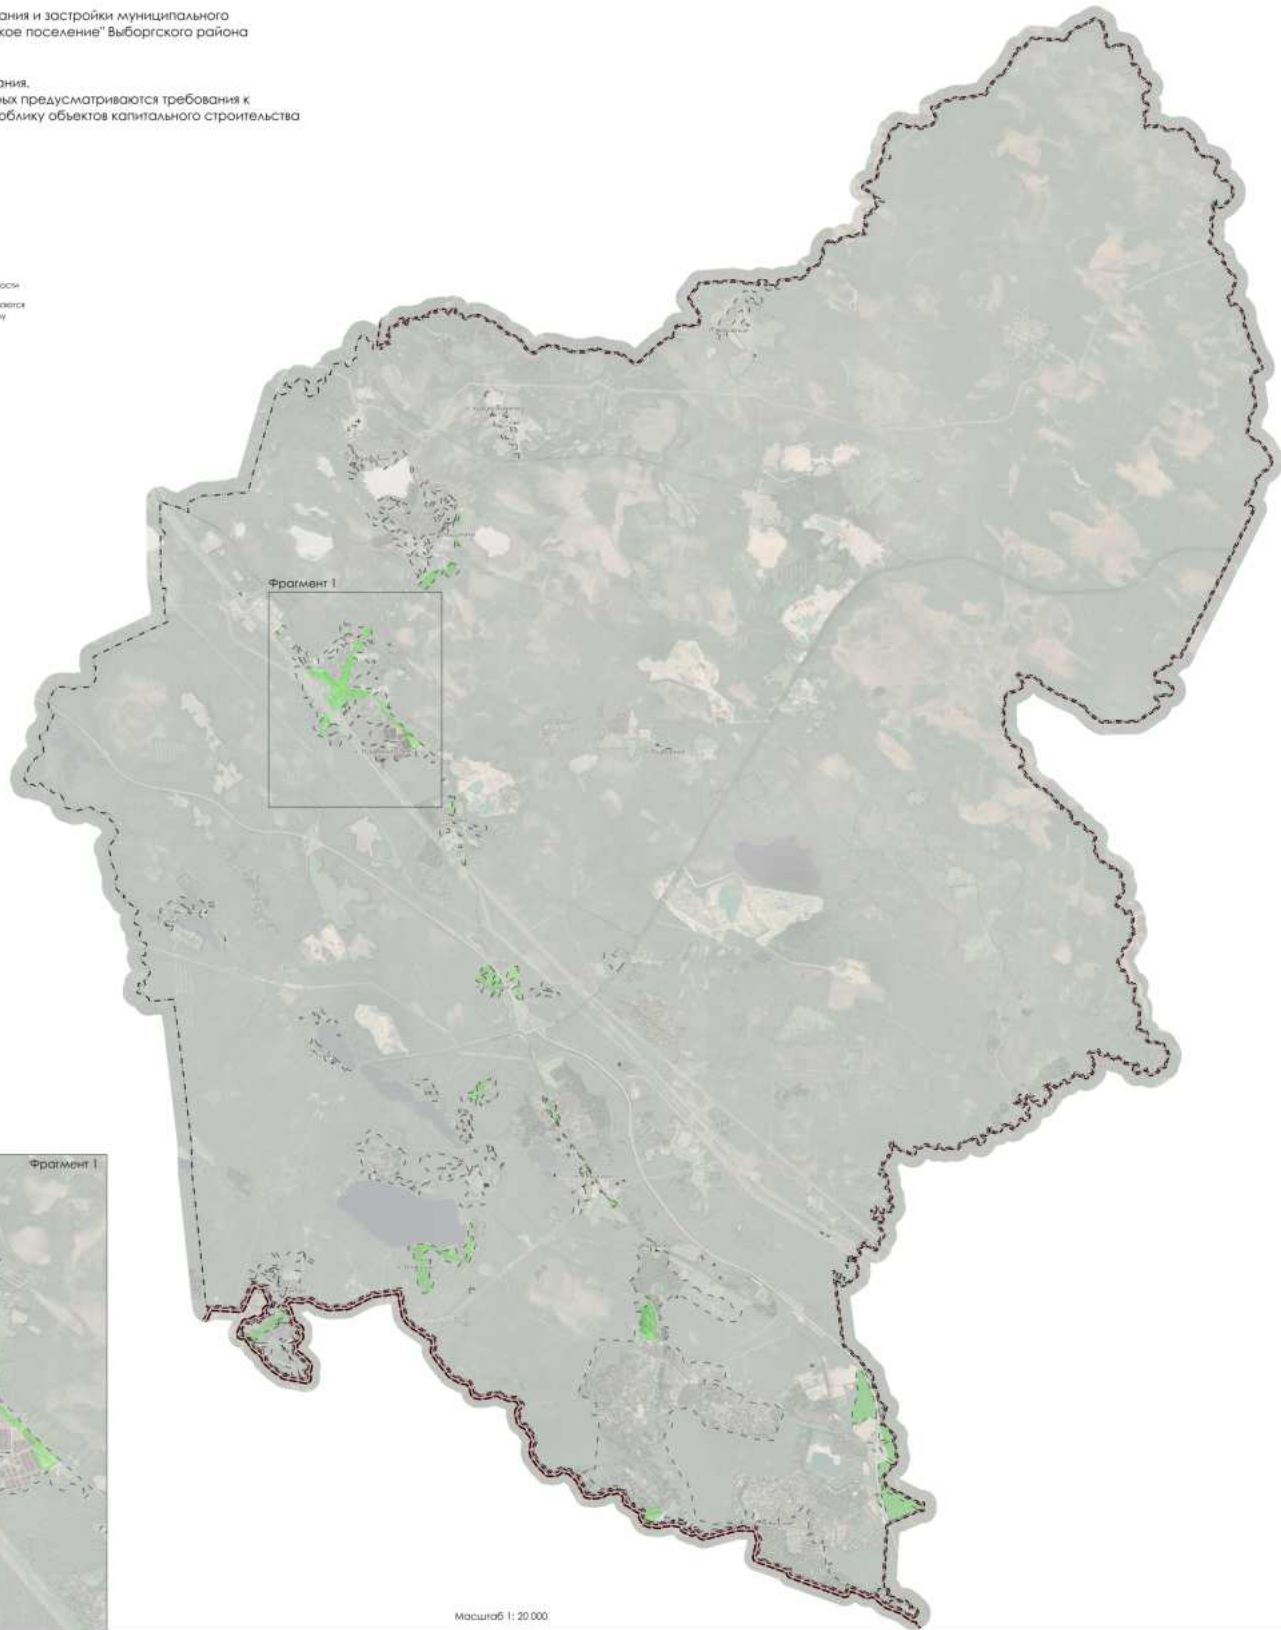

# Изменения в Правила землепользования и застройки муниципального образования «Первомайское сельское поселение» Выборгского района Ленинградской области

Врезки к карте градостроительного зонирования (поселки Горки, Краснознаменка, Ленинское, Майнило, Озерки, Чайка)

Изменения в правила землепользования и застройки муниципального образования "Первомайское сельское поселение" Выборгского района Ленинградской области

Карта градостроительного зонирования.  
Карта территорий, в границах которых предусматриваются требования к архитектурно-градостроительному облику объектов капитального строительства

- Границы
- Субъекта Российской Федерации
  - Муниципального района
  - Сельского поселения
  - населенного пункта
  - Земельных участков, зарегистрированных в Едином государственном реестре недвижимости
  - Территории, в границах которых предусматриваются требования к архитектурно-градостроительному облику объектов капитального строительства

Фрагмент 1

Масштаб 1: 10 000

Масштаб 1: 20 000