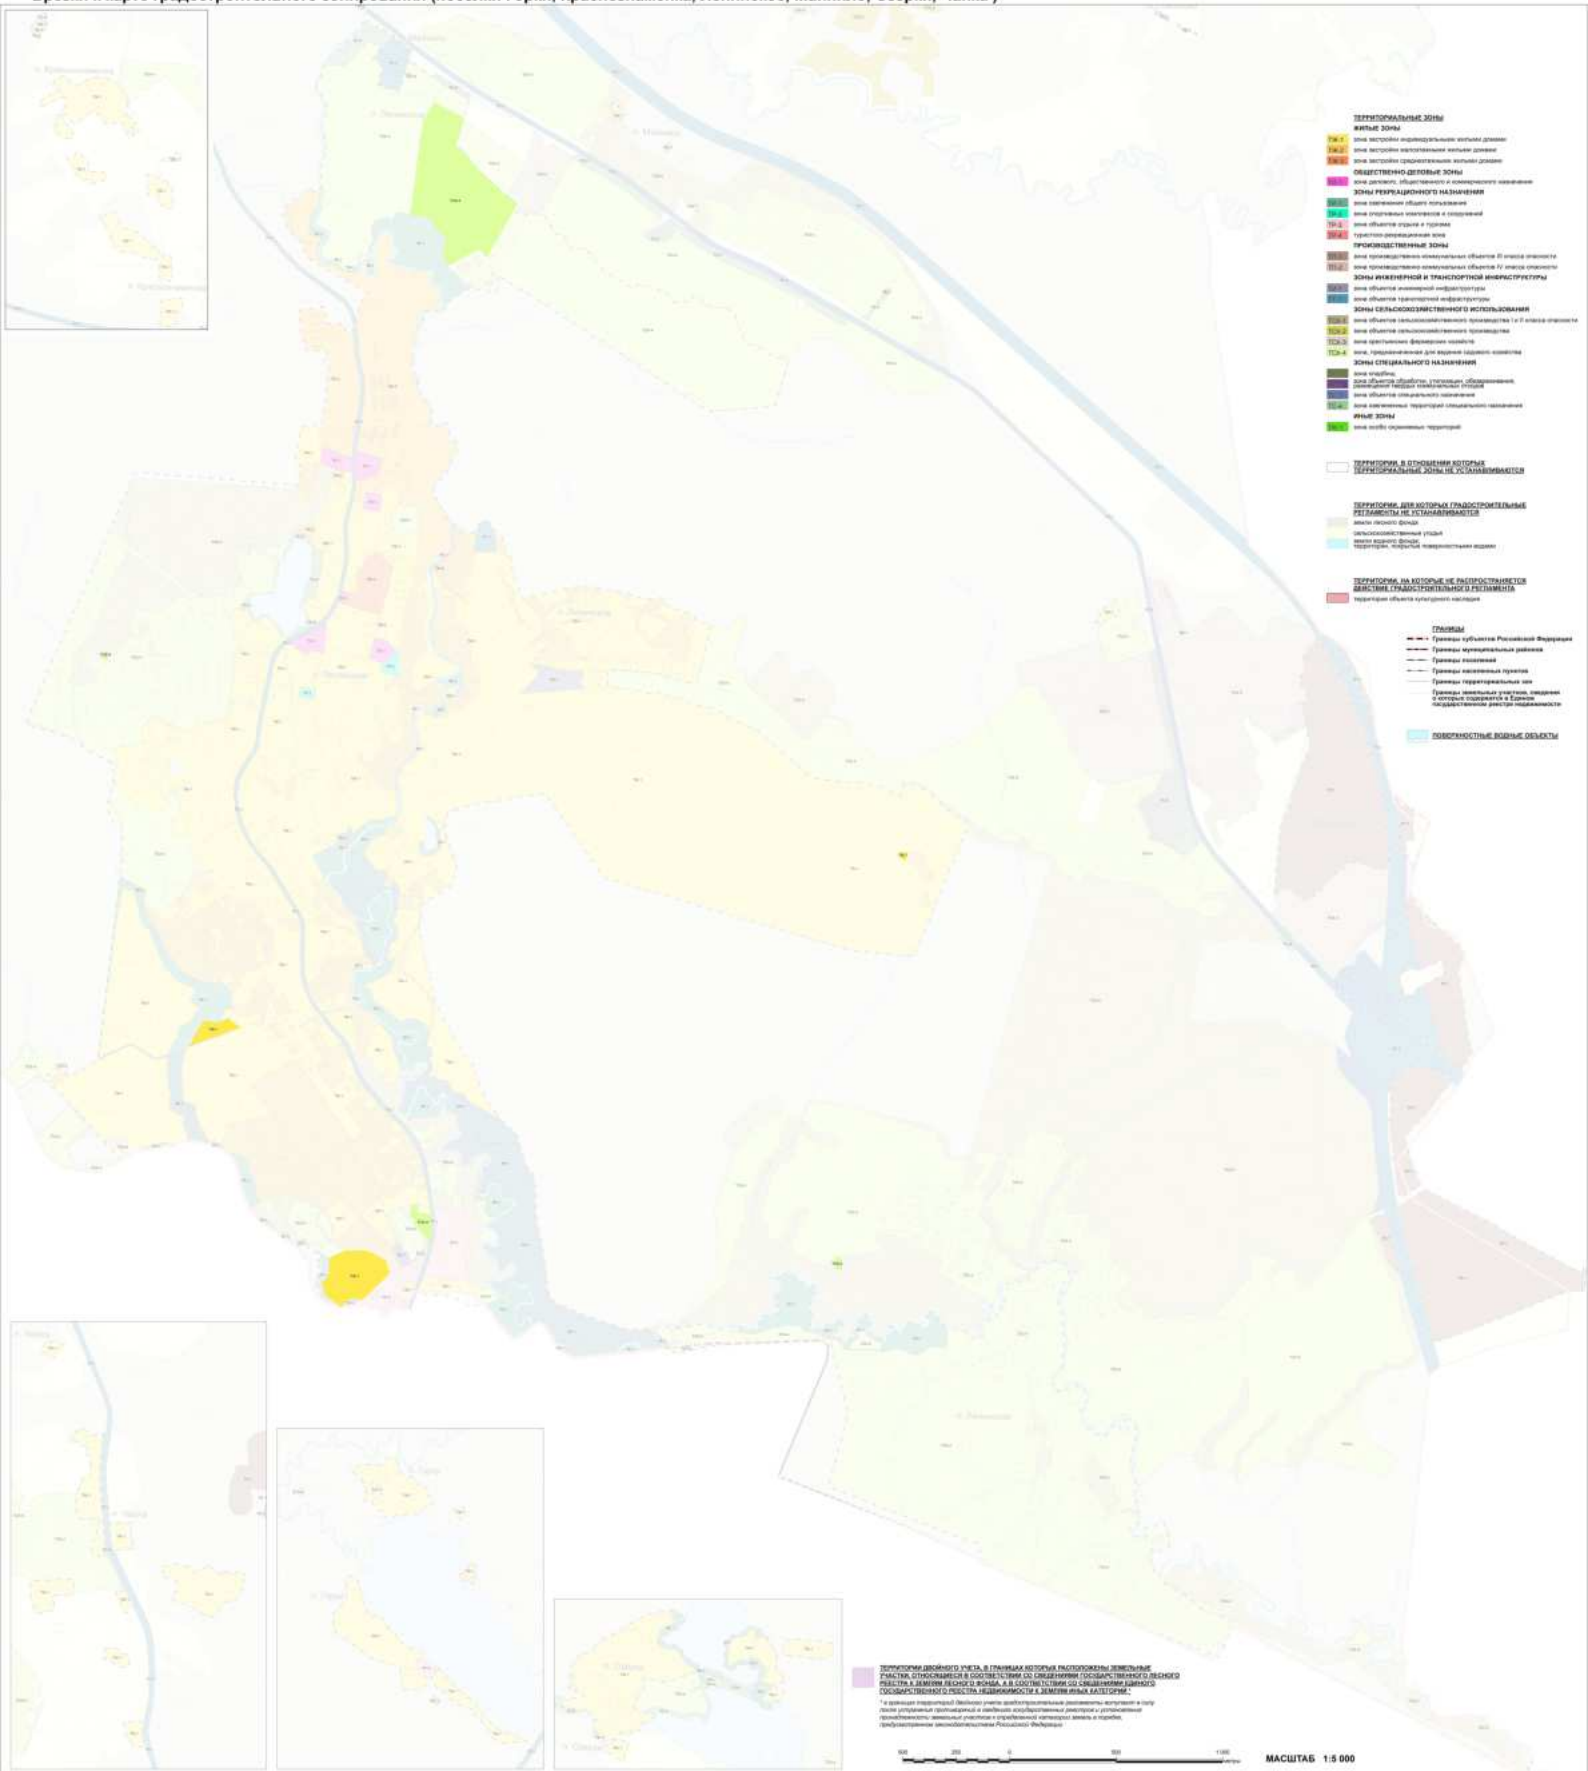

# Изменения в Правила землепользования и застройки муниципального образования «Первомайское сельское поселение» Выборгского района Ленинградской области

Врезки к карте градостроительного зонирования (поселки Горки, Краснознаменка, Ленинское, Майнило, Озерки, Чайка)

Изменения в правила землепользования и застройки муниципального образования "Первомайское сельское поселение" Выборгского района Ленинградской области

Карта градостроительного зонирования.  
Карта территорий, в границах которых предусматриваются требования к архитектурно-градостроительному облику объектов капитального строительства

- Границы
- Субъекта Российской Федерации
  - Муниципального района
  - Сельского поселения
  - населенного пункта
  - Земельных участков, зарегистрированных в Едином государственном реестре недвижимости
  - Территории, в границах которых предусматриваются требования к архитектурно-градостроительному облику объектов капитального строительства

Фрагмент 1

Масштаб 1: 10 000

Масштаб 1: 20 000