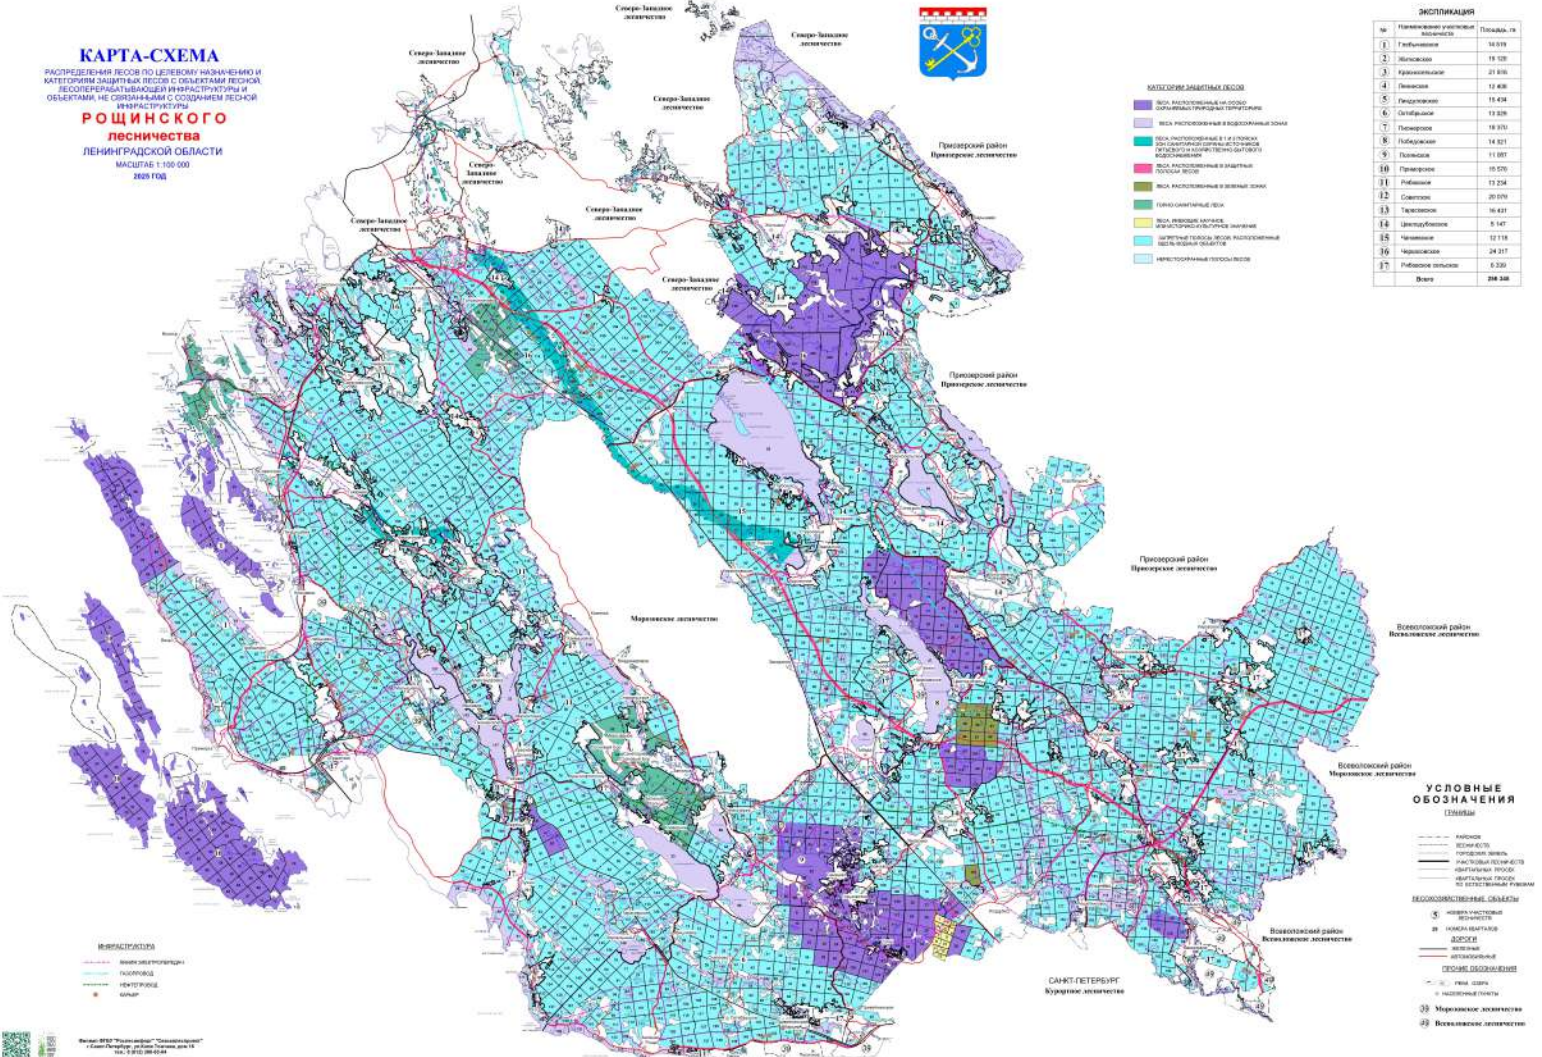

КАРТА-СХЕМА

РОЩИНСКОГО ЛЕСНИЧЕСТВА

ЛЕНИНГРАДСКОЙ ОБЛАСТИ

МАСШТАБ 1:100 000

2020 ГОД

1. **УСЛОВНЫЕ ОБОЗНАЧЕНИЯ**
2. **ГЕОМЕТРИЧЕСКИЕ ОБЪЕКТЫ**
3. — новая местность
   - — населенная местность
   - — дачный поселок
   - — дачная местность
   - — дачный поселок
   - — дачная местность
4. **ПРОЧИЕ ОБОЗНАЧЕНИЯ**
5. — маяк
   - — населенная местность
   - — Морское лесничество
   - — Вельское лесничество