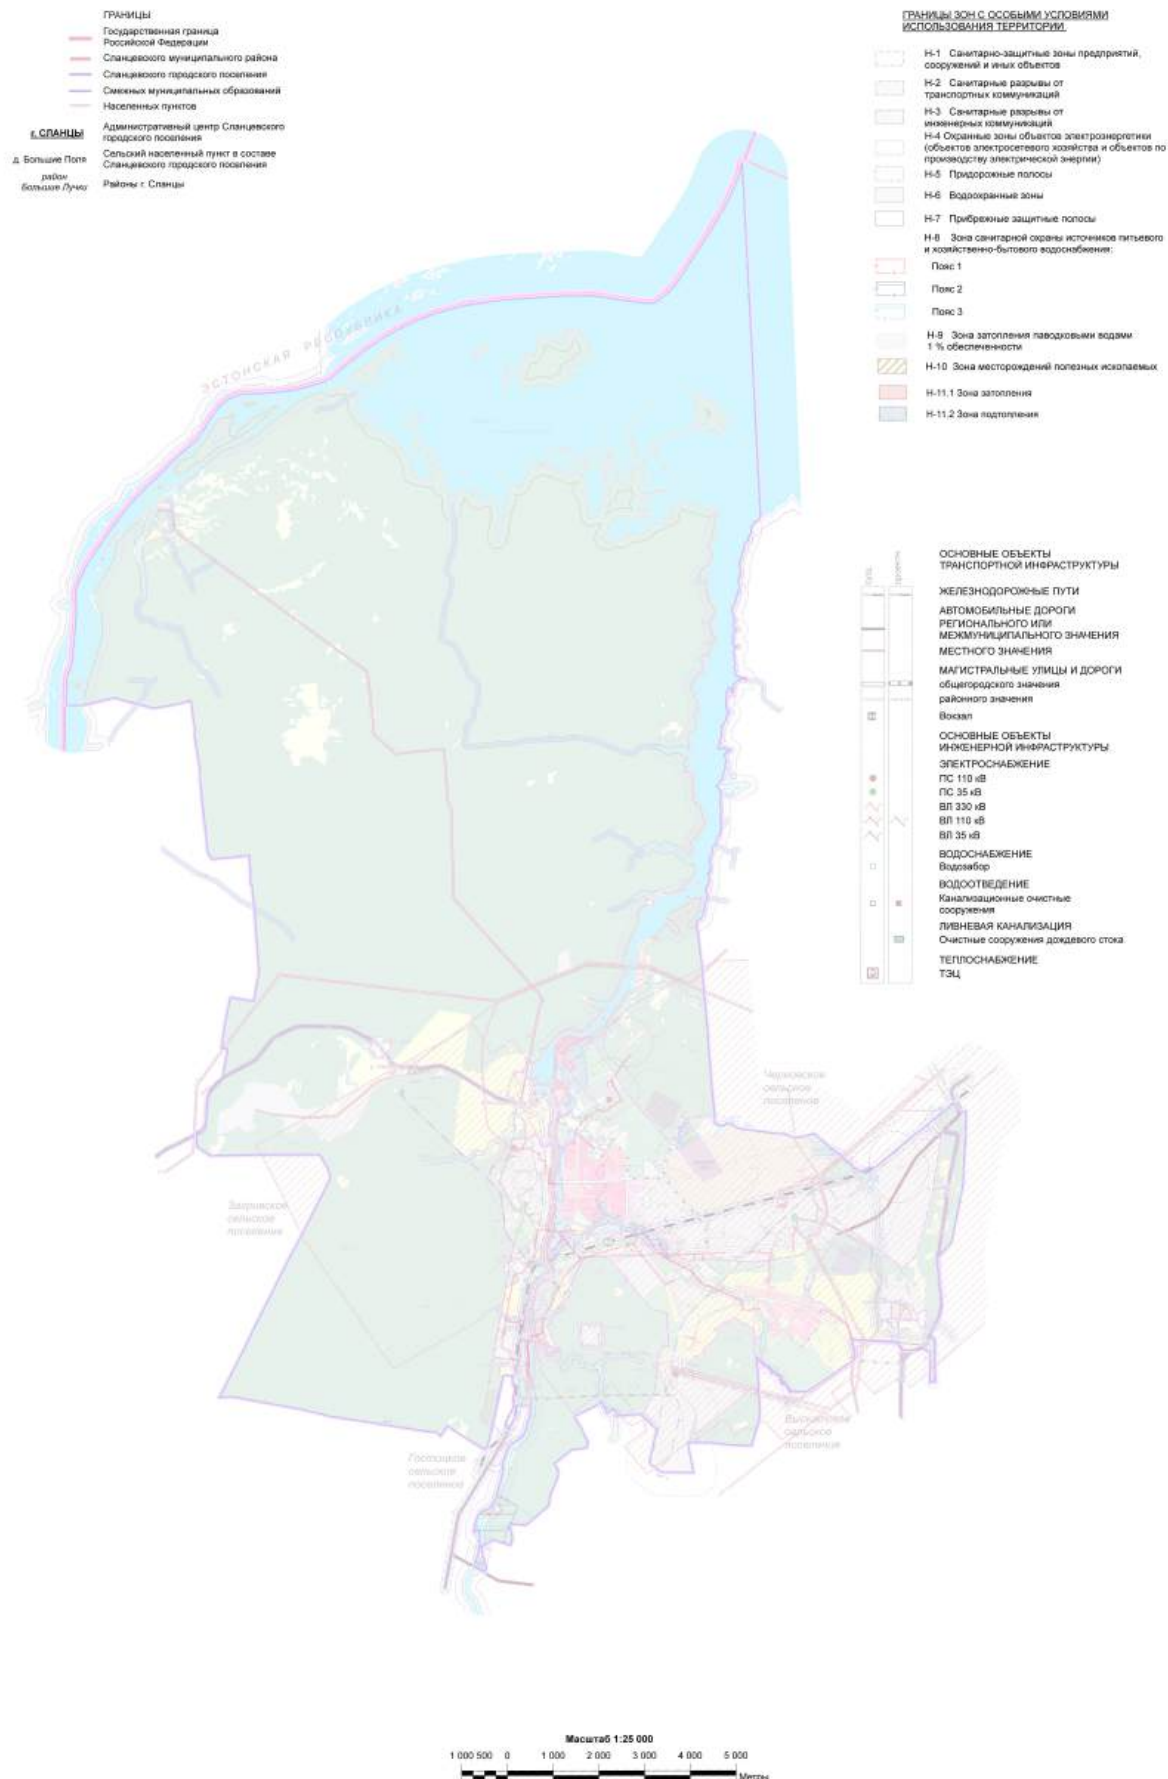

# Изменения в правила землепользования и застройки муниципального образования Сланцевское городское поселение Сланцевского муниципального района Ленинградской области

КАРТА ГРАНИЦ ЗОН С ОСОБИМИ УСЛОВИЯМИ ИСПОЛЬЗОВАНИЯ ТЕРРИТОРИИ  
ПО ЭКОЛОГИЧЕСКИМ УСЛОВИЯМ И НОРМАТИВНОМУ РЕЖИМУ ХОЗЯЙСТВЕННОЙ ДЕЯТЕЛЬНОСТИ

# Изменения в правила землепользования и застройки муниципального образования Сланцевское городское поселение Сланцевского муниципального района Ленинградской области

Карта зон с особыми условиями использования территорий  
по экологическим условиям и нормативному режиму хозяйственной деятельности