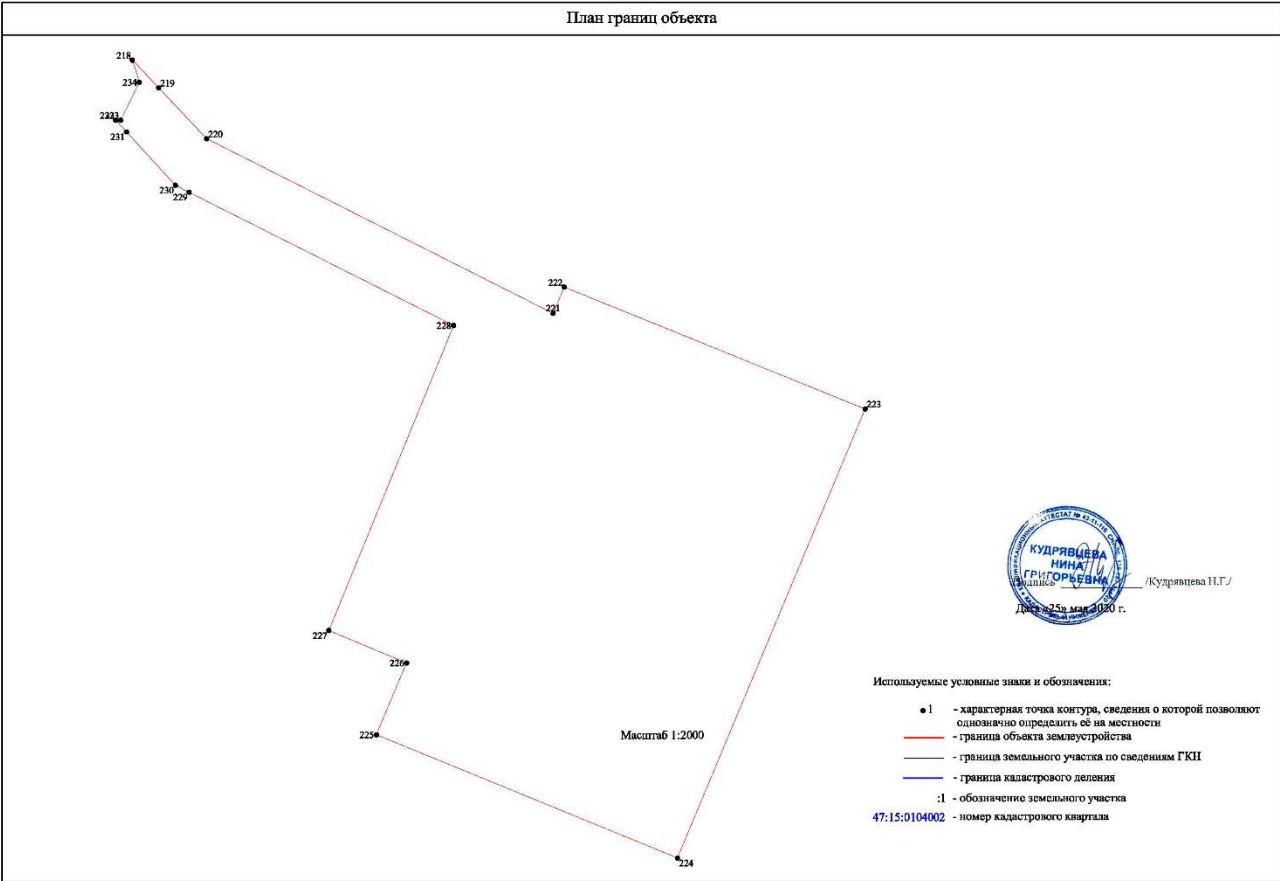

План границ объекта