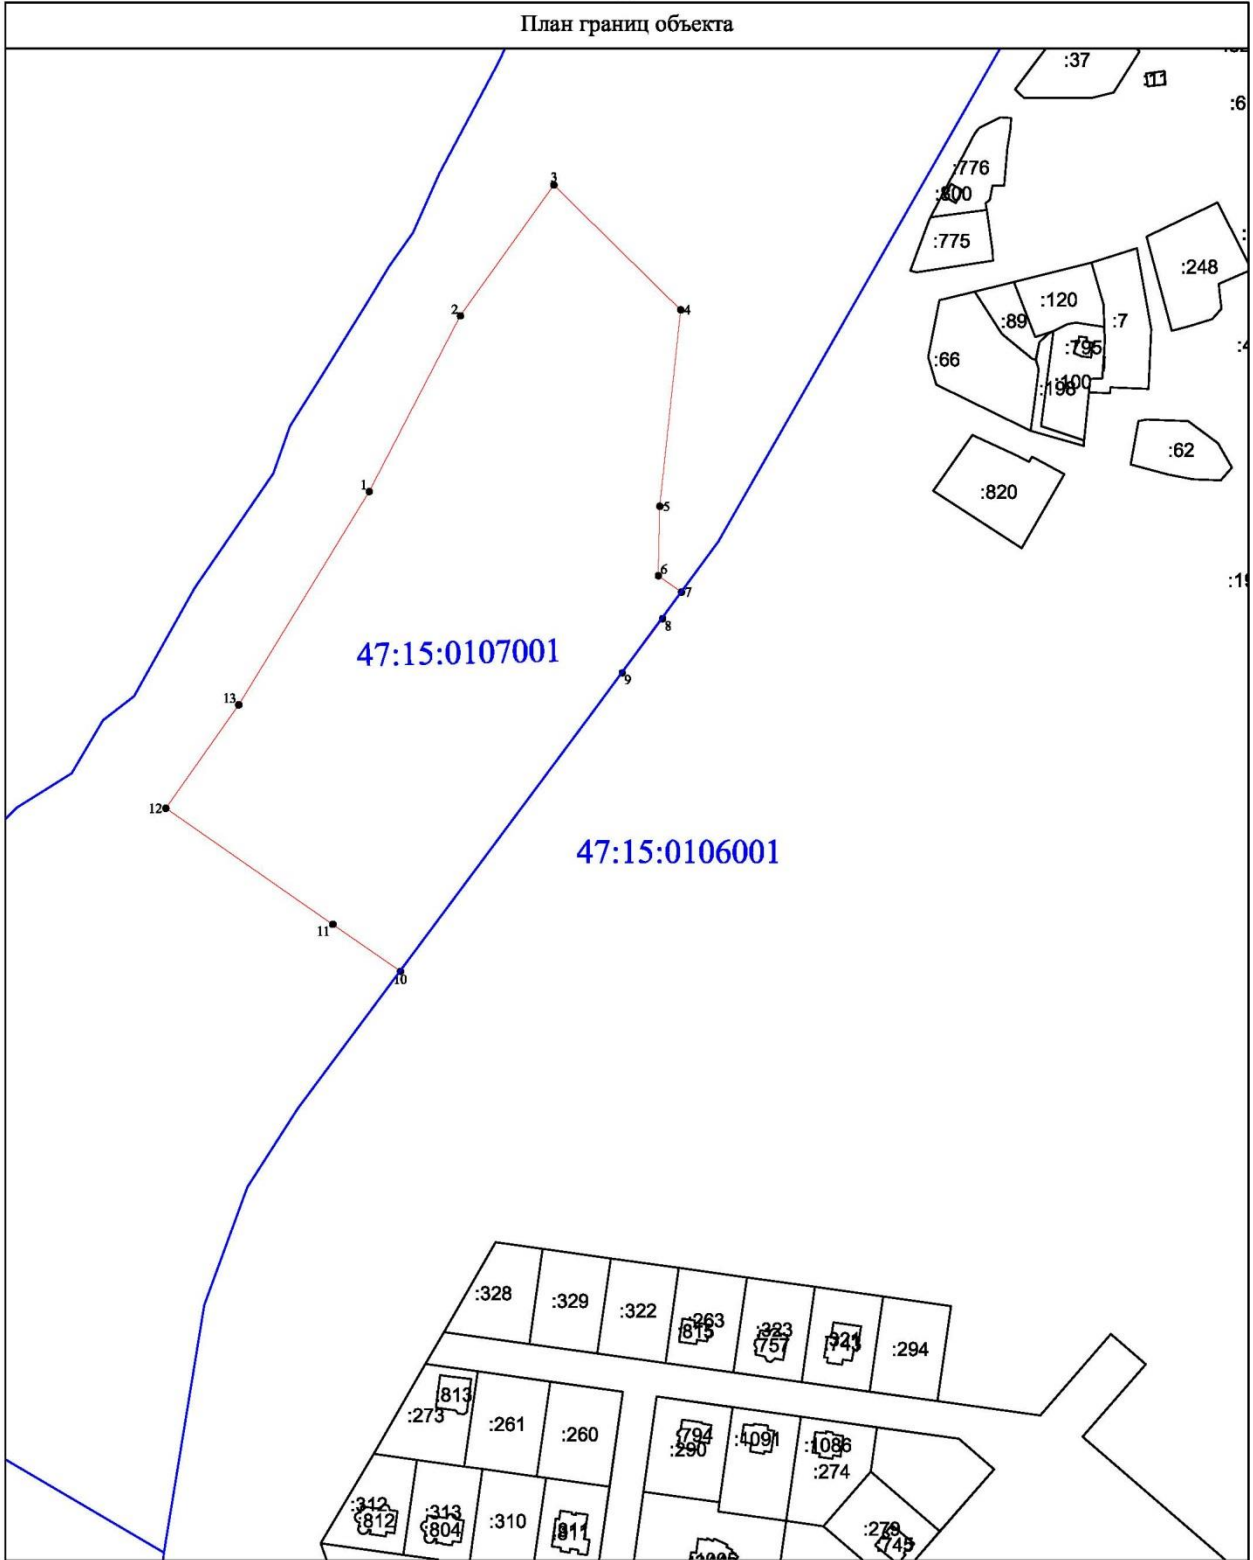

Раздел 4

План границ объекта

Используемые условные знаки и обозначения:

- 1 - характерная точка контура, сведения о которой позволяют однозначно определить её на местности
- граница объекта землеустройства
- граница земельного участка по сведениям ГКН
- граница кадастрового деления
- :1 - обозначение земельного участка
- 47:15:0102003 - номер кадастрового квартала

Масштаб 1:2000

/Кудряцева Н.Г./

Дата: 25 мая 2020 г.