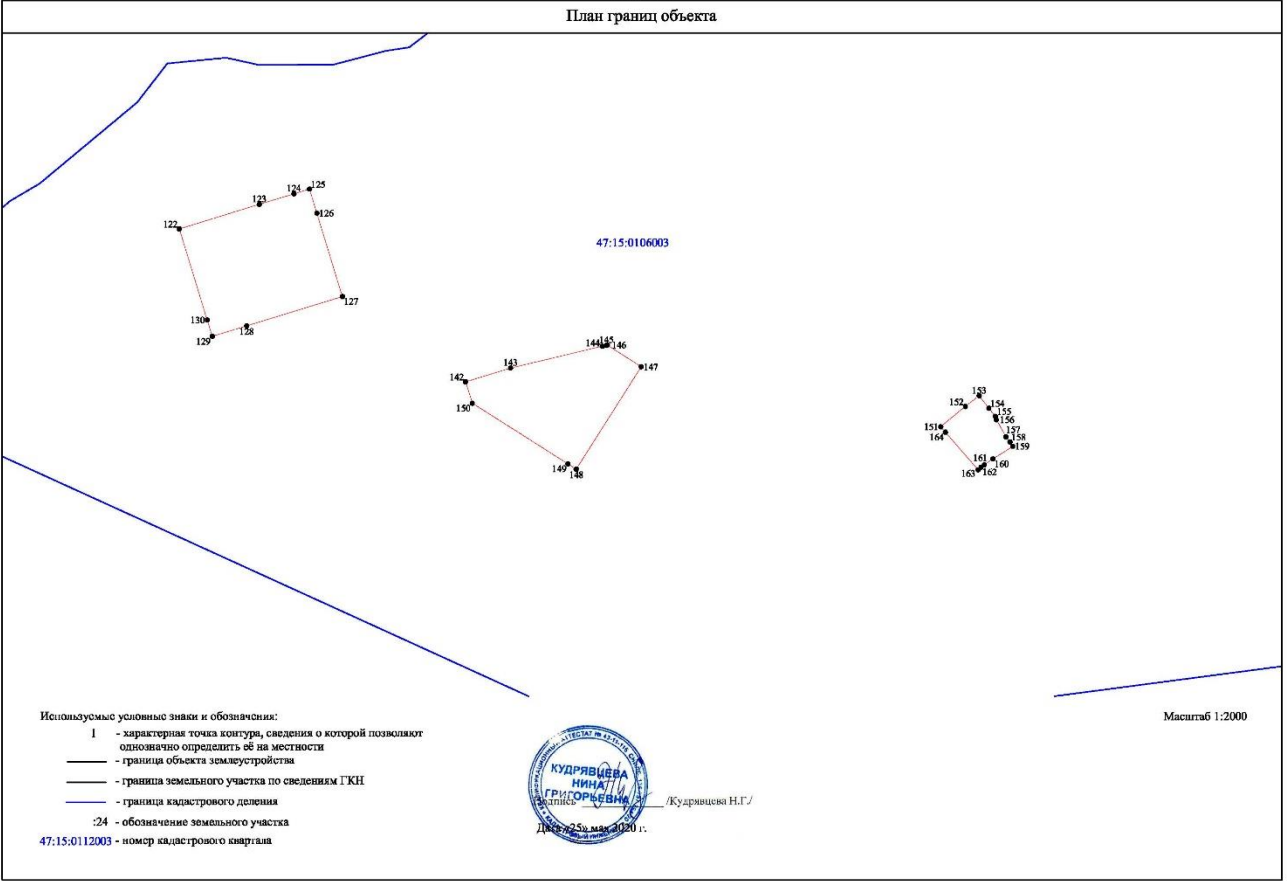

План границ объекта

Используемые условные знаки и обозначения:
I - характерная точка контура, сведения о которой позволяют однозначно определить ее на местности
— граница объекта заимкустройства
— граница земельного участка по сведениям ГКН
— граница кадастрового деления
:24 - обозначение земельного участка
47:15:0112003 - номер кадастрового квартала