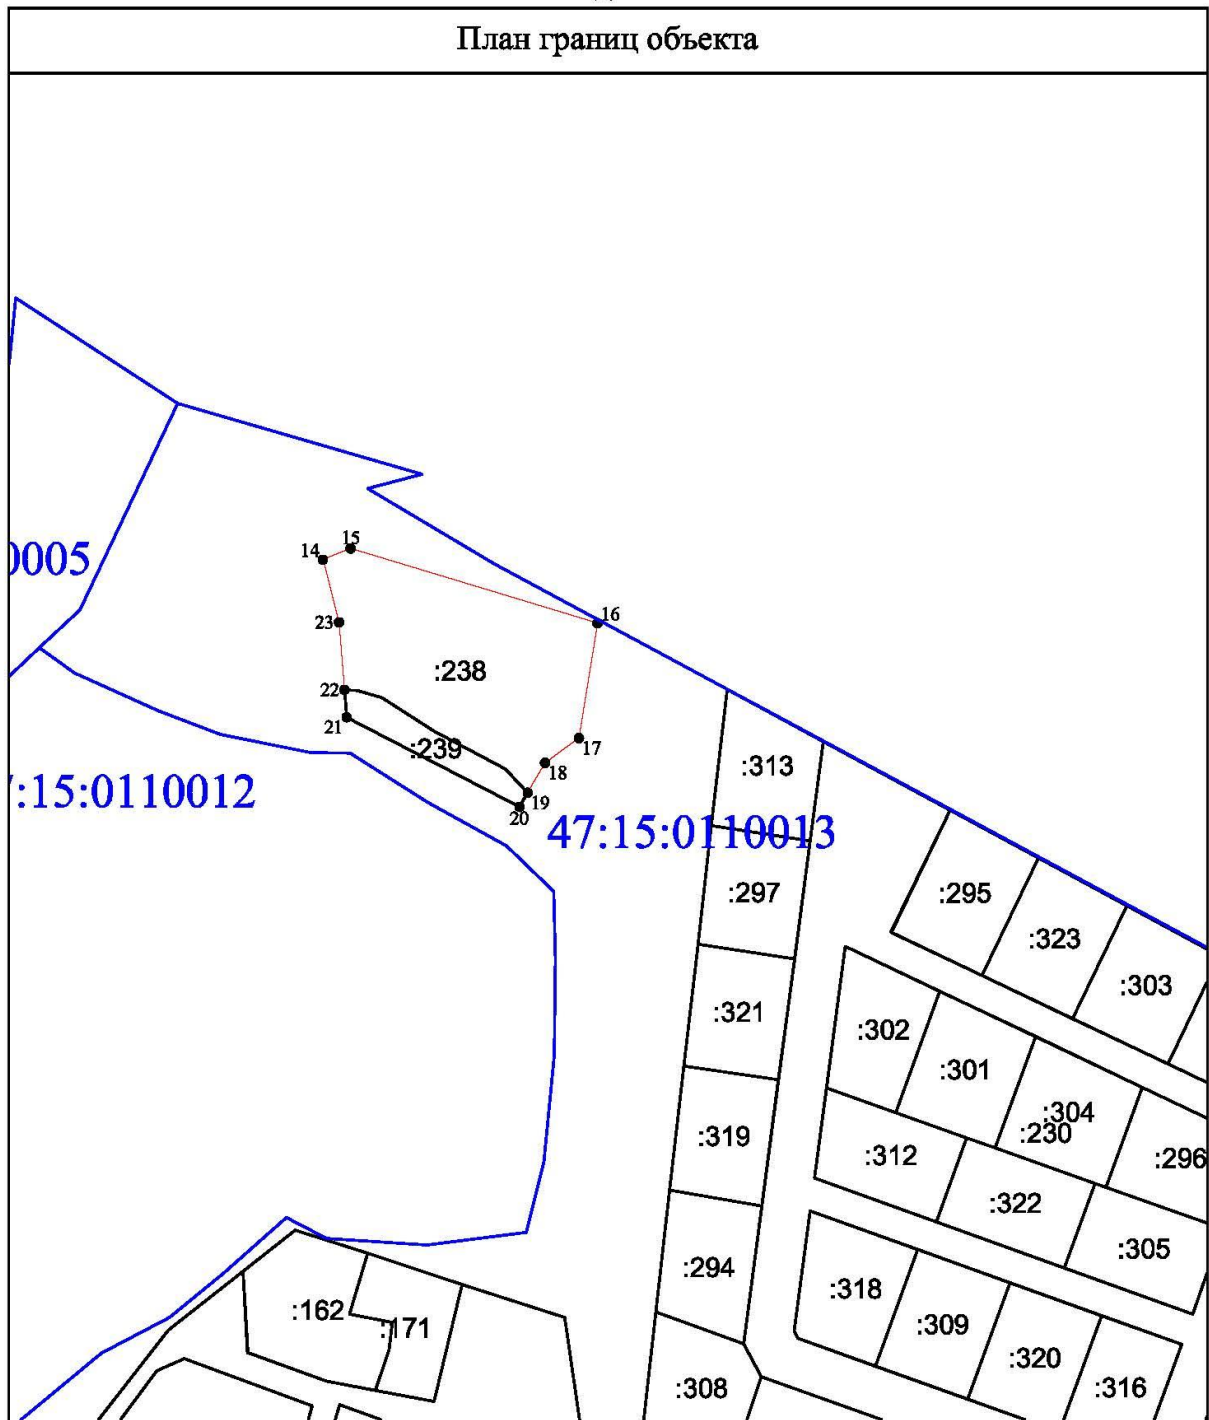

Раздел 4

План границ объекта

Используемые условные знаки и обозначения:

Масштаб 1:2000

- 1 - характерная точка контура, сведения о которой позволяют однозначно определить её на местности
- - граница объекта землеустройства
- - граница земельного участка по сведениям ГКН
- - граница кадастрового деления
- :1 - обозначение земельного участка
- 47:15:0102003 - номер кадастрового квартала