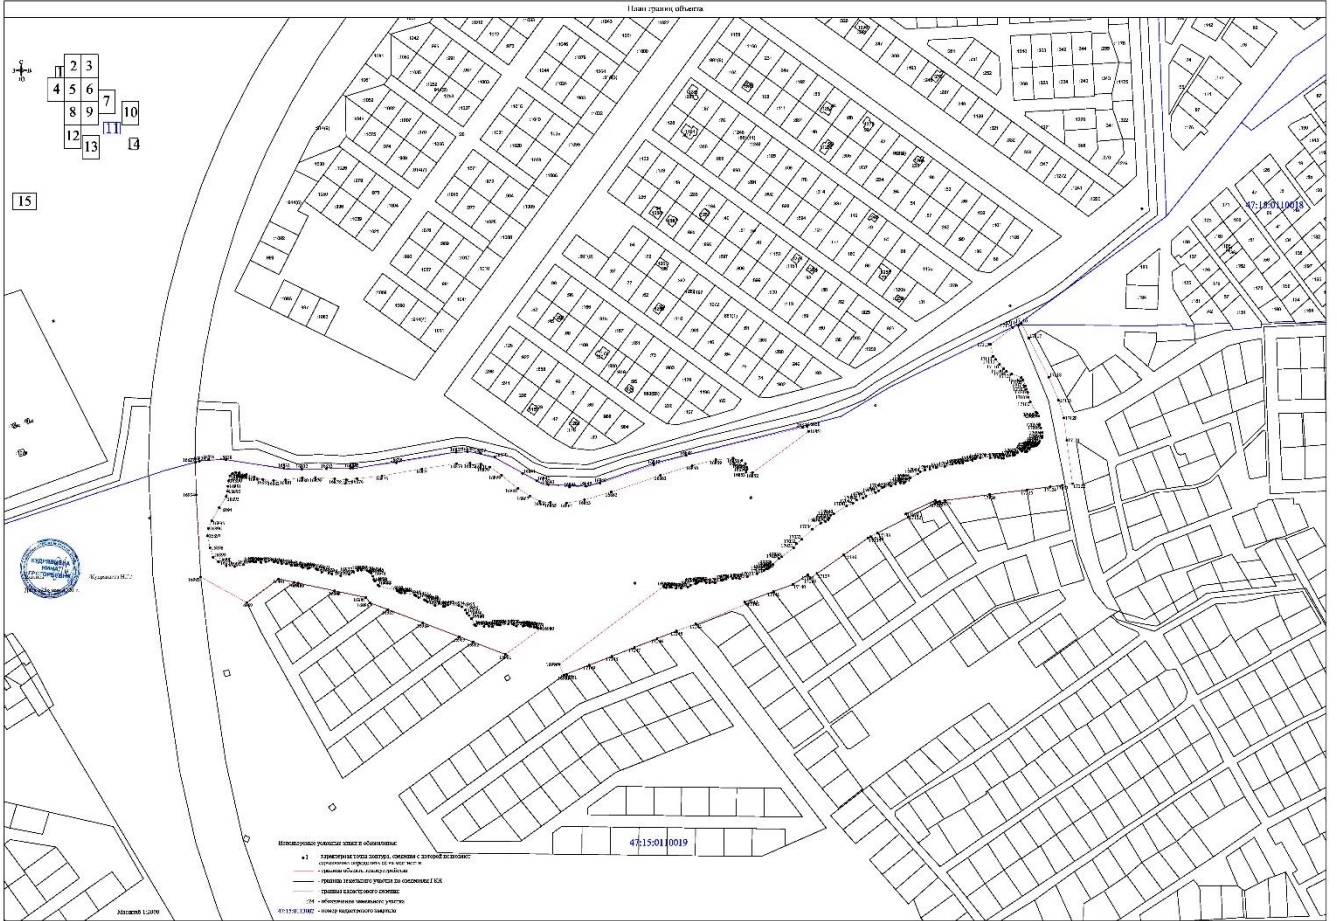

42:15:01:0019