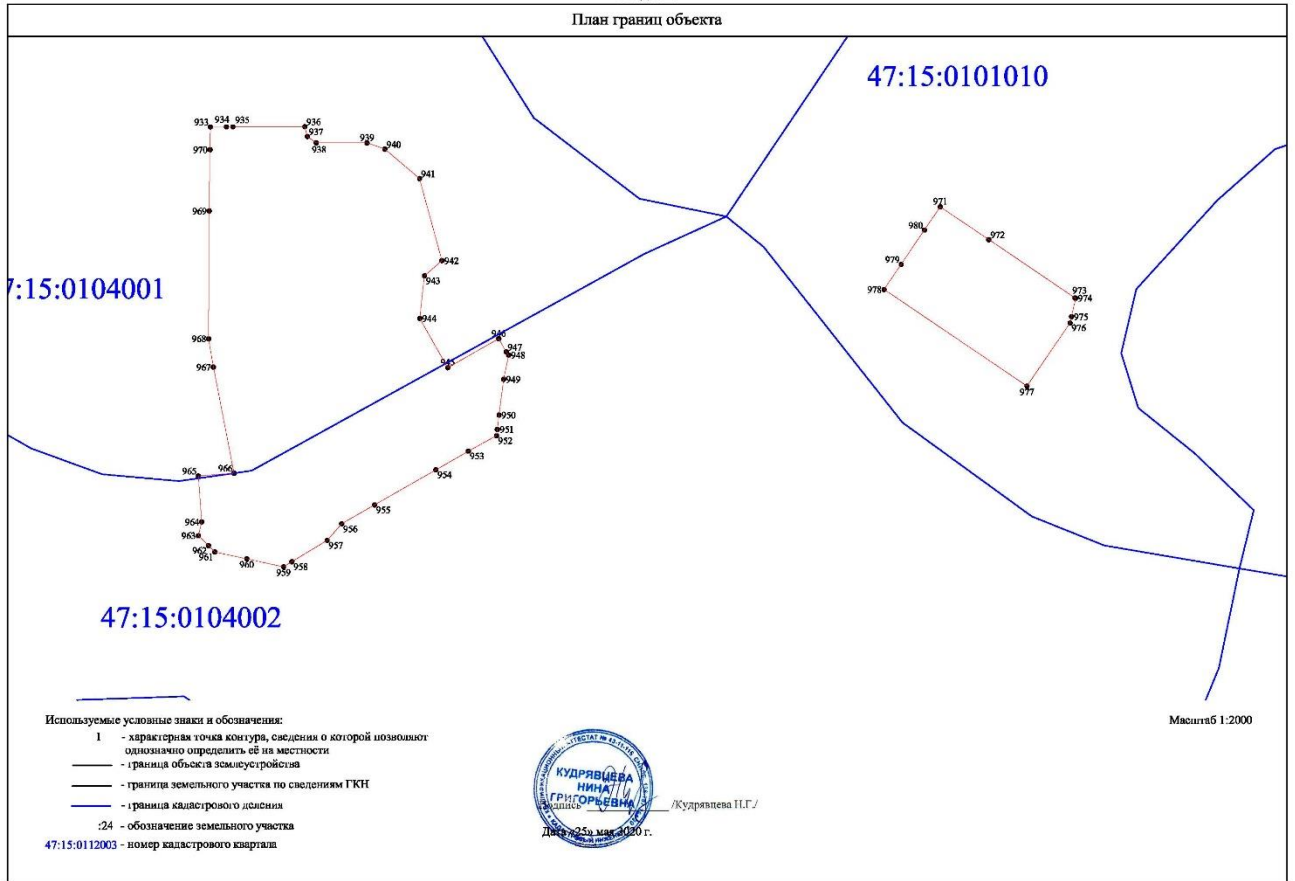

47:15:0104001

47:15:0101010

47:15:0104002

Используемые условные знаки и обозначения:

- 1 - характерная точка контура, сведения о которой позволяют однозначно определить ее на местности
- граница объекта землеустройства
- граница земельного участка по сведениям ГКН
- граница кадастрового деления
- :24 - обозначение земельного участка
- 47:15:0112003 - номер кадастрового квартала

/Кудрявцева И.Г./

Договор № 25 от 08.06.2010 г.

Масштаб 1:2000