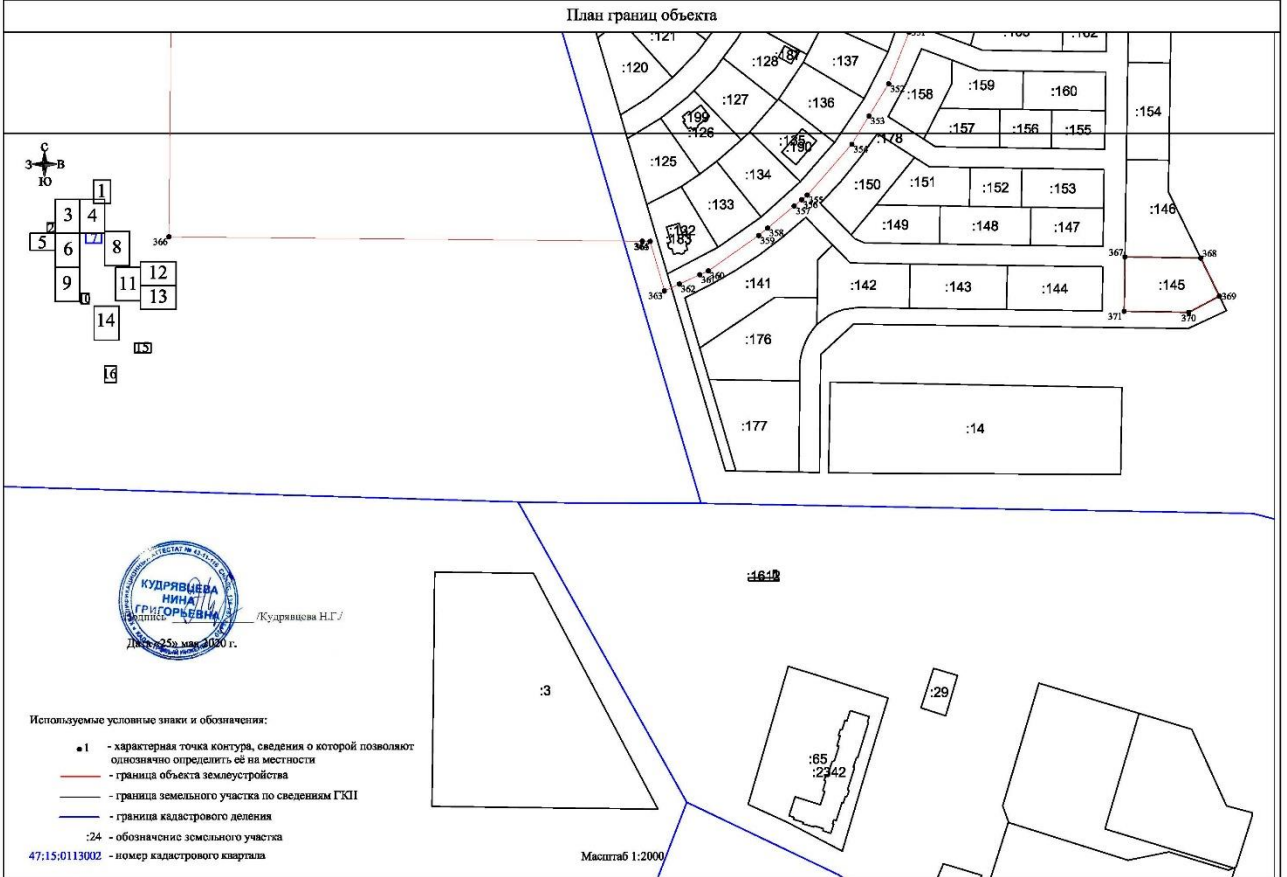

План границ объекта