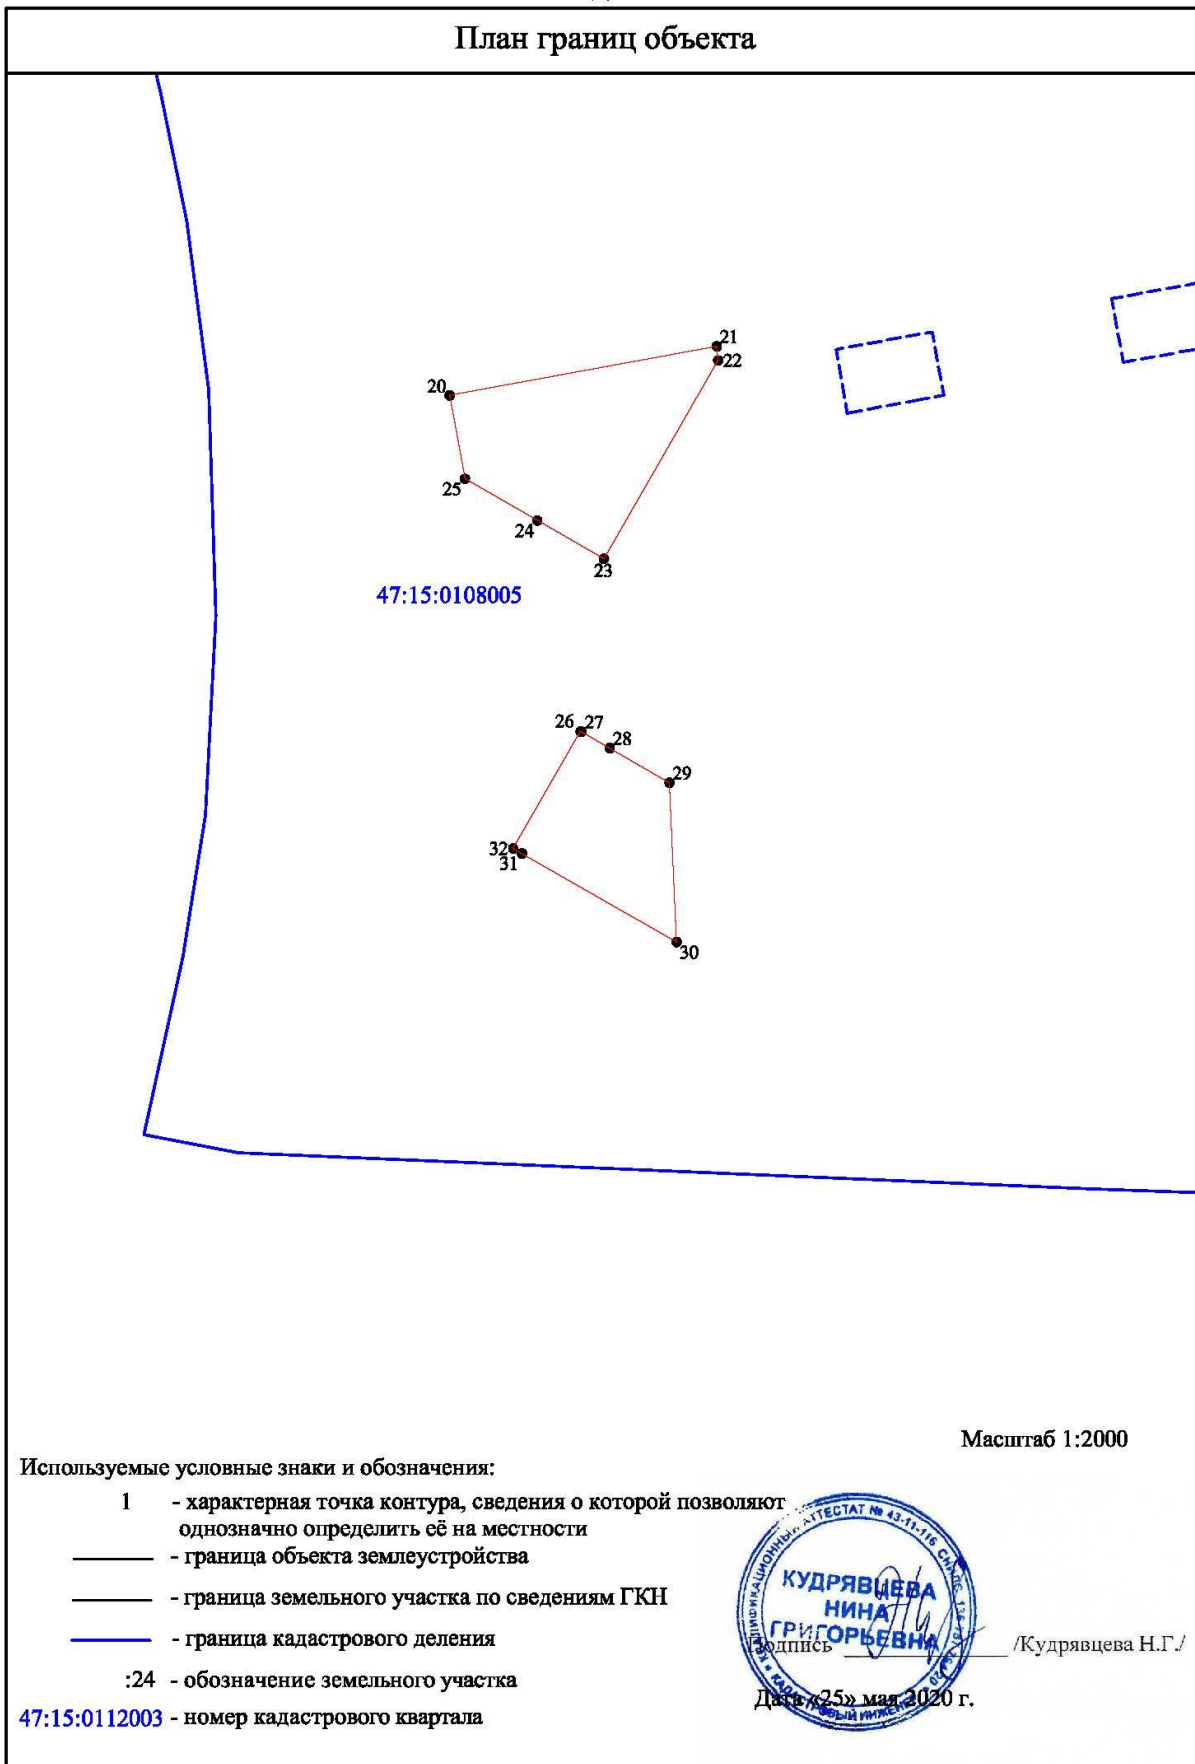

47:15:0112003 - номер кадастрового квартала

/Кудрявцева Н.Г./

Дата «25» мая 2020 г.

Раздел 4

План границ объекта

Масштаб 1:2000

Используемые условные знаки и обозначения:

- 1 - характерная точка контура, сведения о которой позволяют однозначно определить её на местности
- - граница объекта землеустройства
- - граница земельного участка по сведениям ГКН
- (blue) - граница кадастрового деления
- :24 - обозначение земельного участка