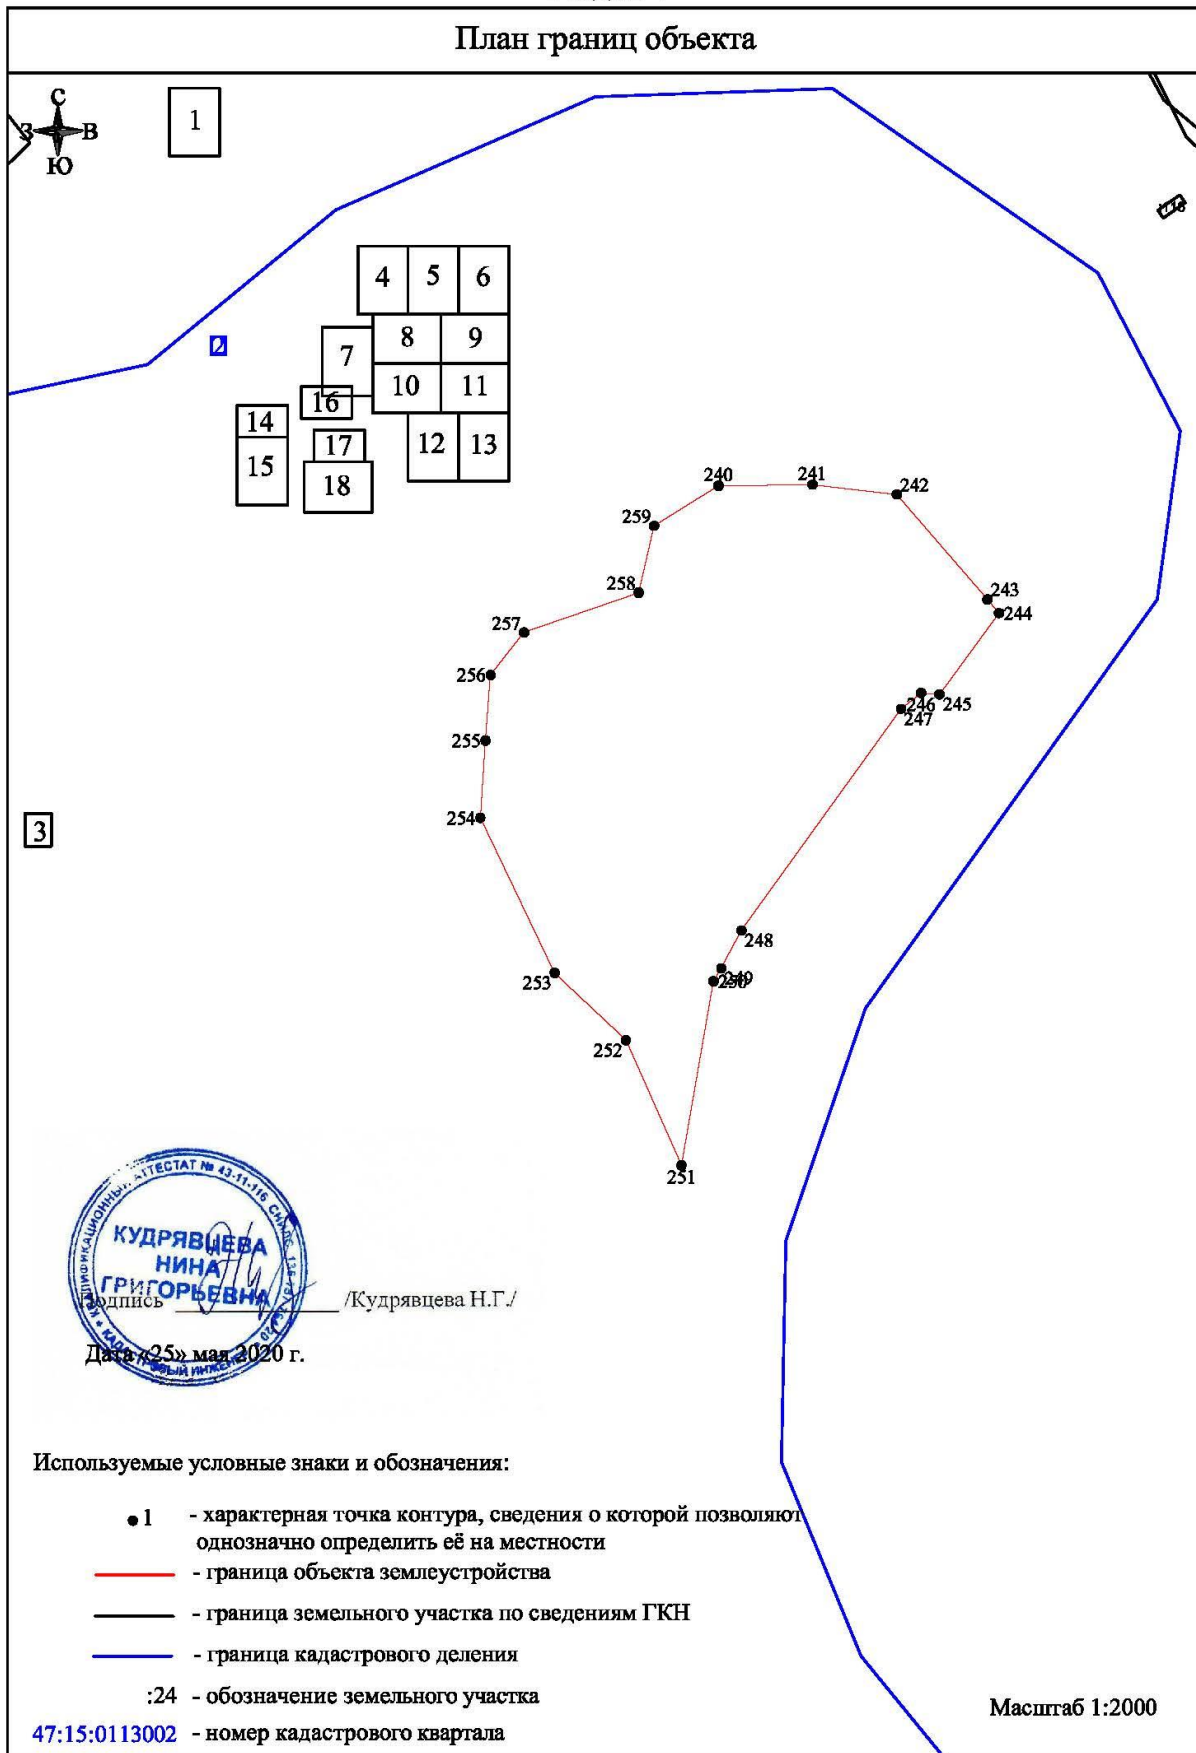

Раздел 4

План границ объекта

Используемые условные знаки и обозначения:

- 1 - характерная точка контура, сведения о которой позволяют однозначно определить её на местности
- (red line) - граница объекта землеустройства
- (black line) - граница земельного участка по сведениям ГКН
- (blue line) - граница кадастрового деления

:24 - обозначение земельного участка

47:15:0113002 - номер кадастрового квартала

Масштаб 1:2000