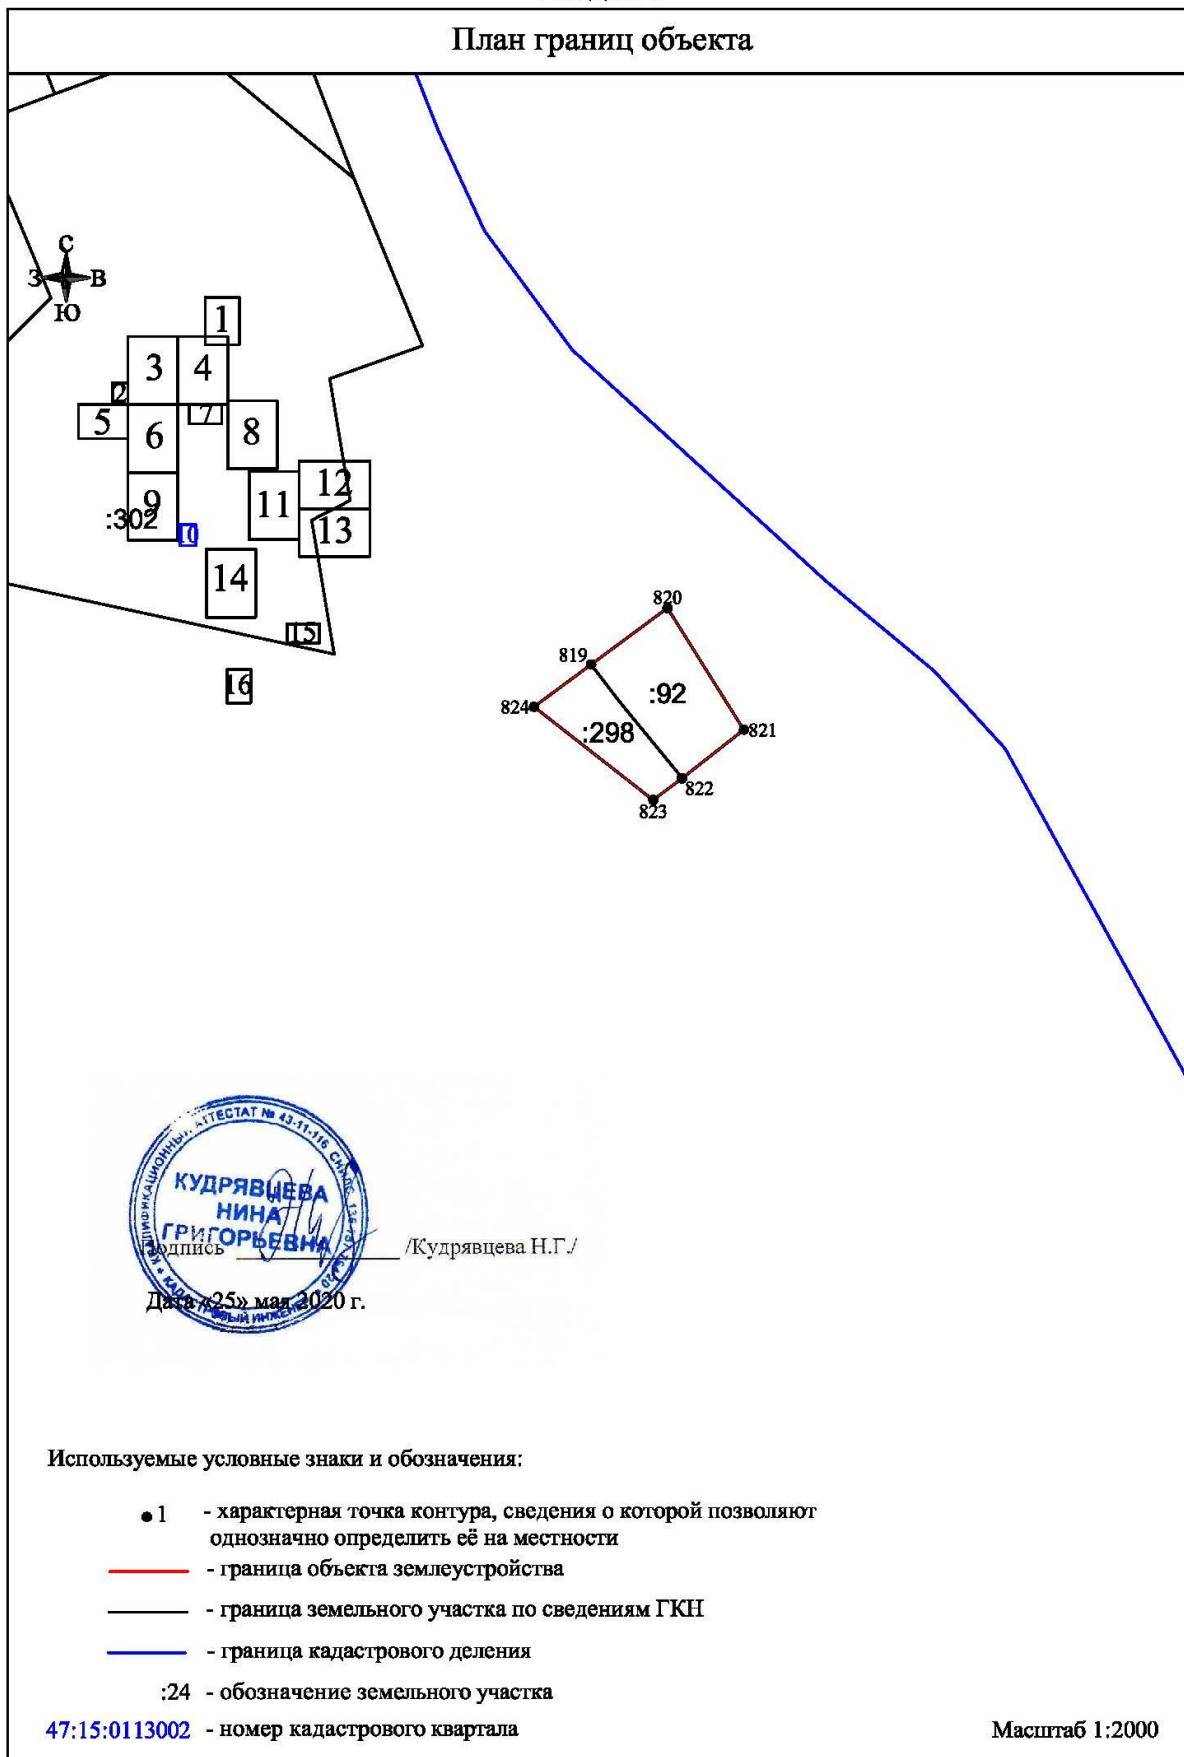

Раздел 4

План границ объекта

Используемые условные знаки и обозначения:

- 1 - характерная точка контура, сведения о которой позволяют однозначно определить её на местности
- (red line) - граница объекта землеустройства
- (black line) - граница земельного участка по сведениям ГКН
- (blue line) - граница кадастрового деления

:24 - обозначение земельного участка

47:15:0113002 - номер кадастрового квартала

Масштаб 1:2000