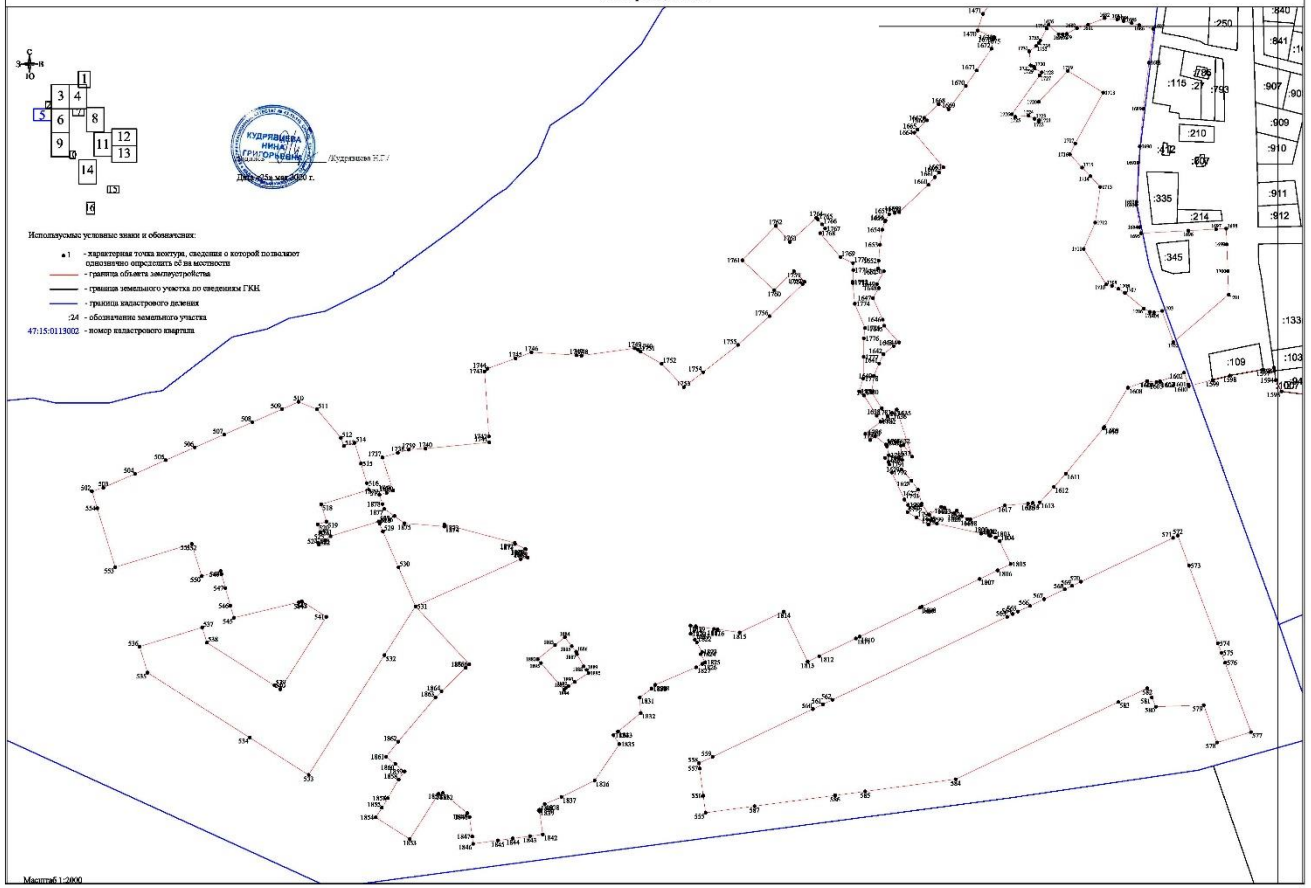

Раздел 4
План границ объекта

Масштаб 1:2000