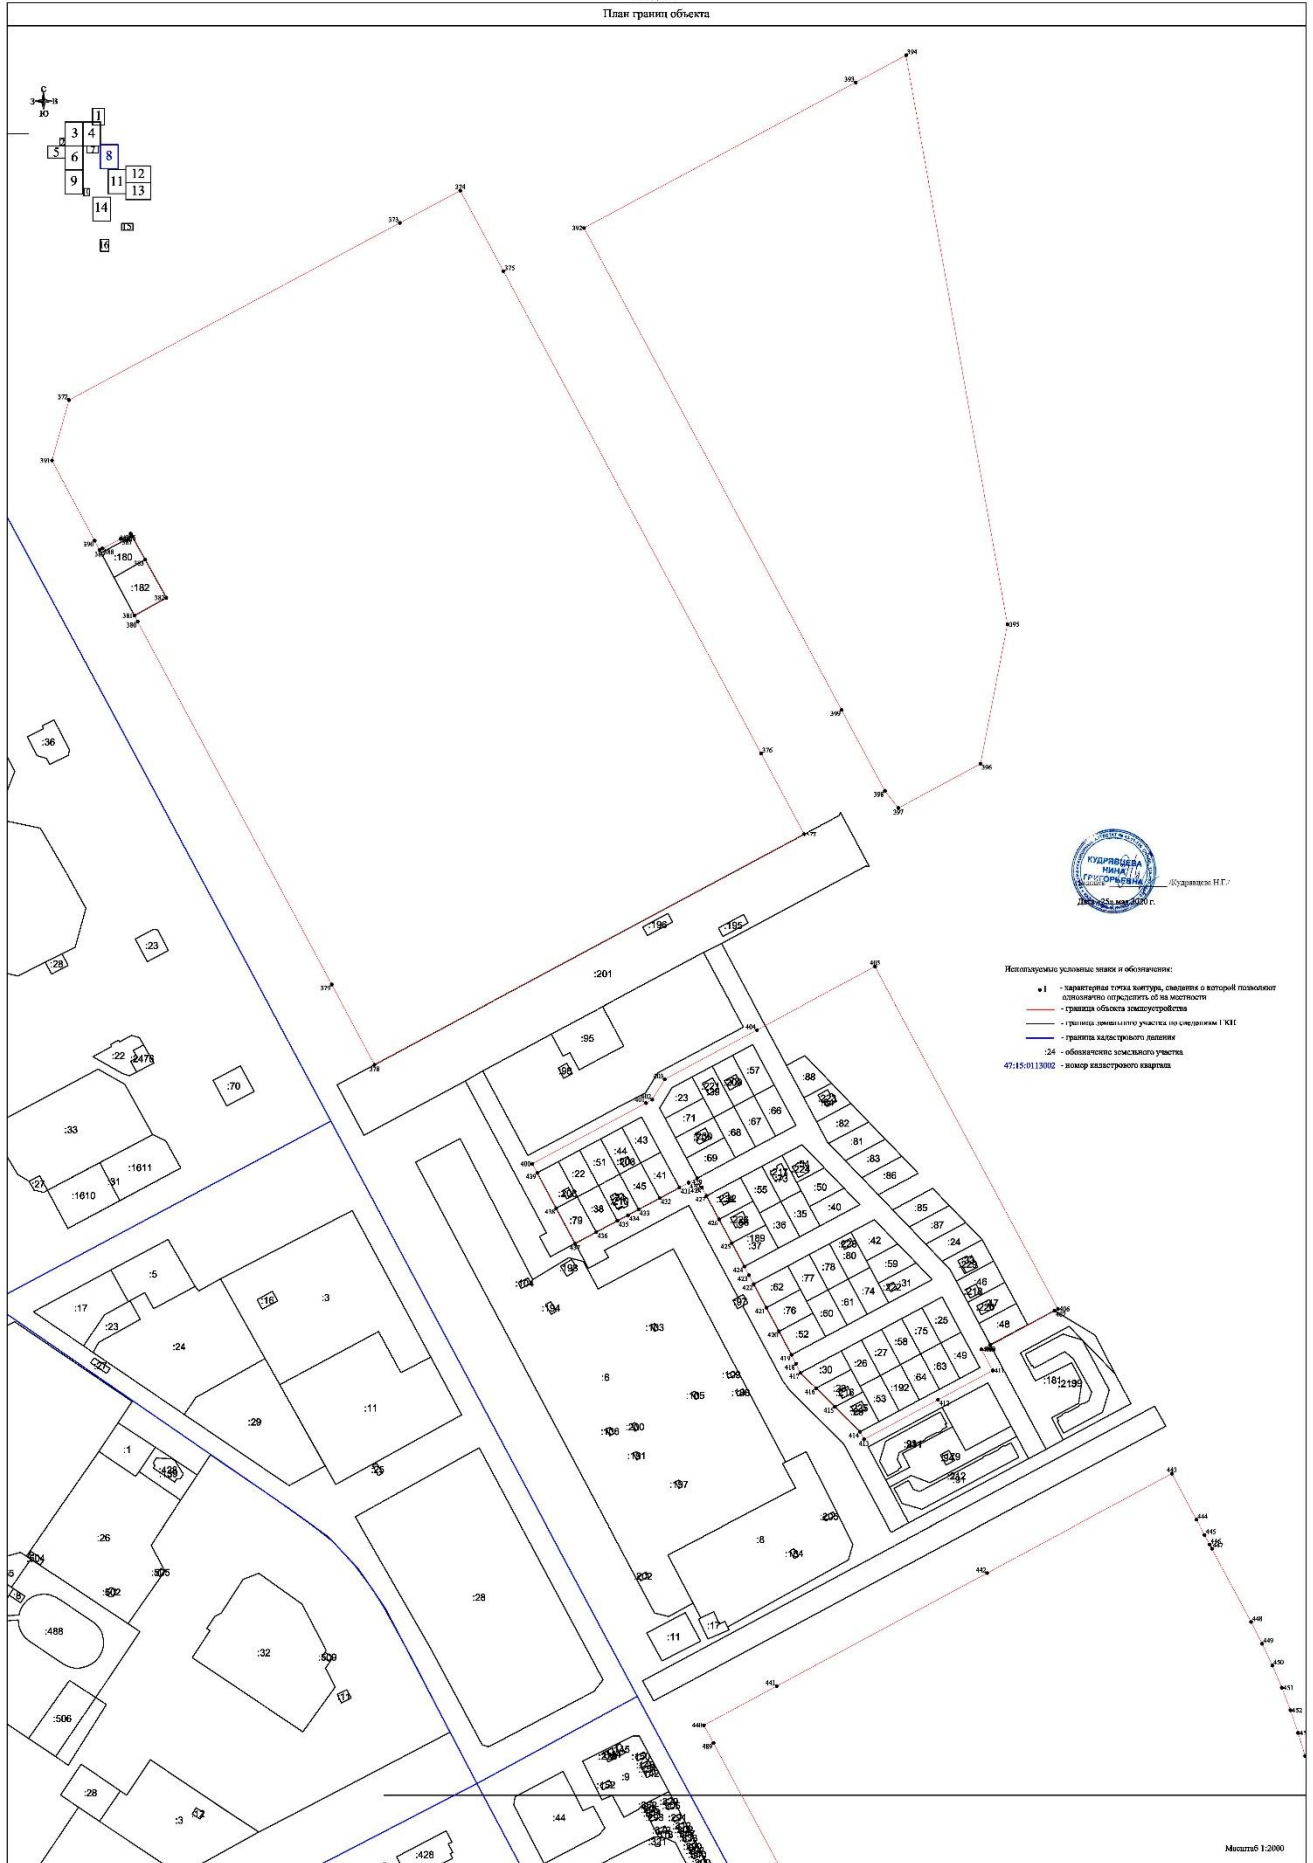

Раздел 4
План границ объекта