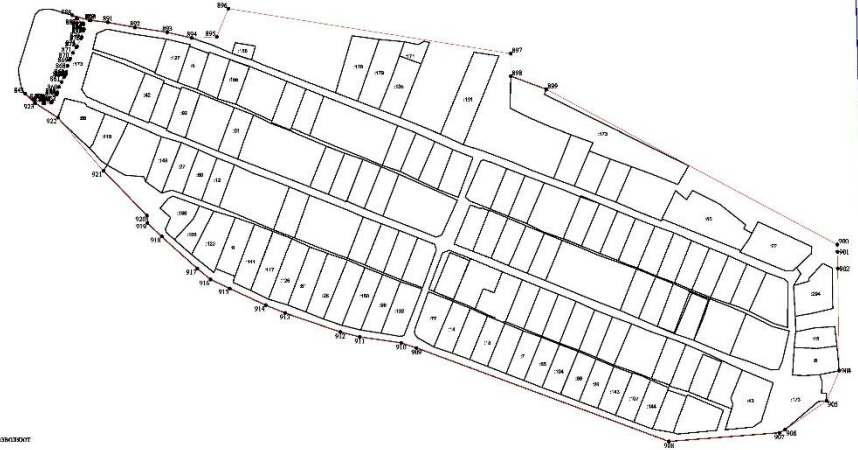

Б

Курьинский И.Г.

Масштаб 1:2000