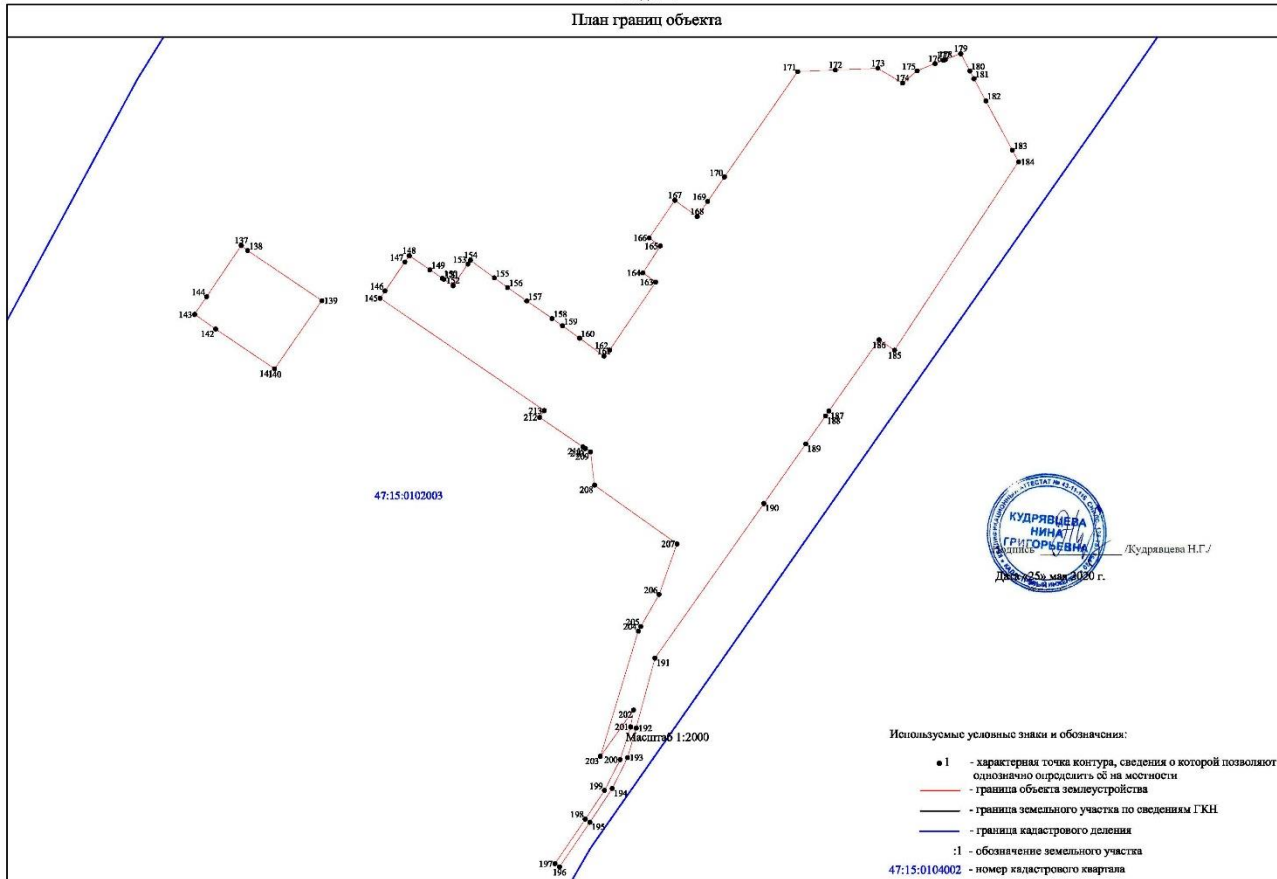

План границ объекта