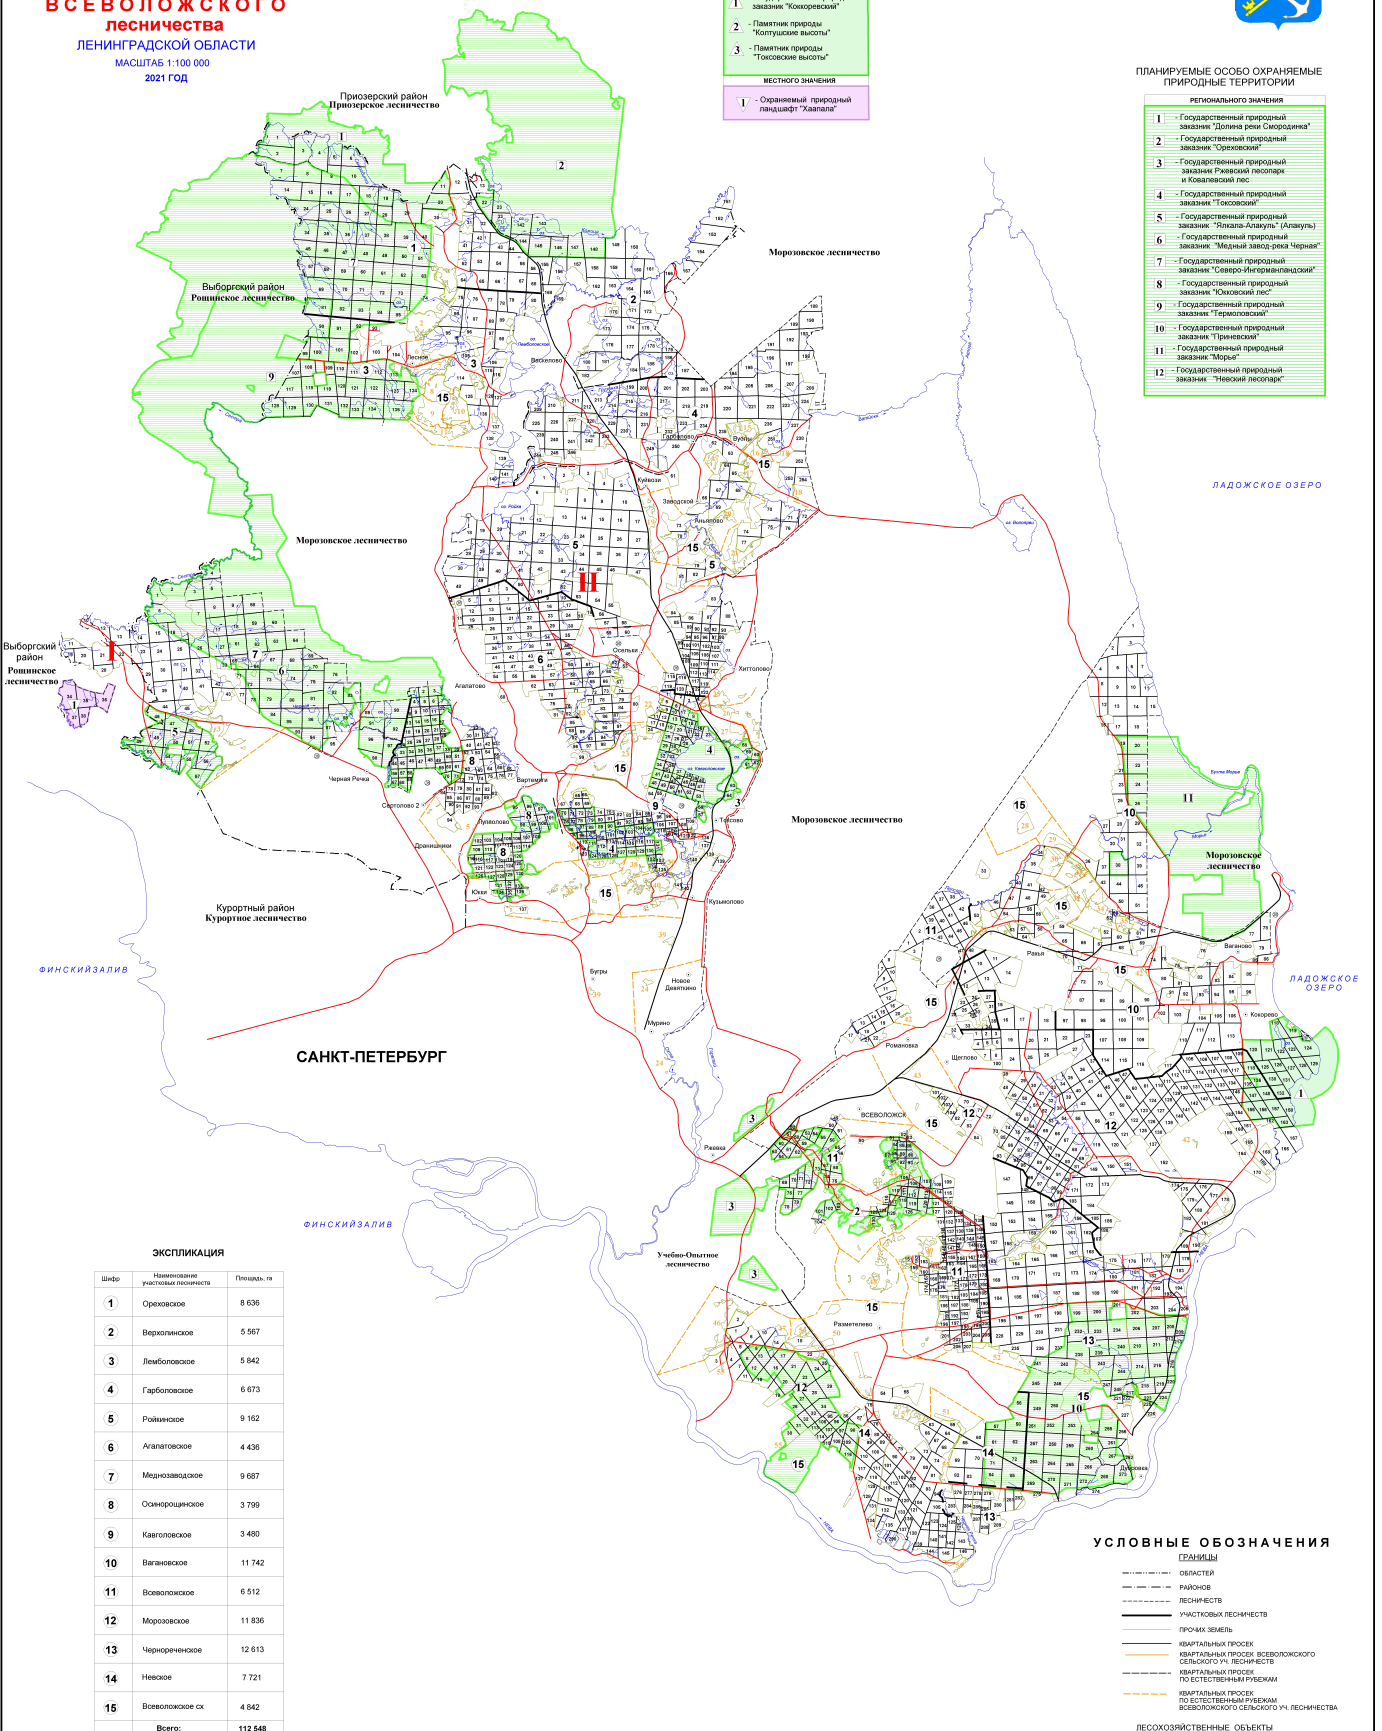

КАРТА - СХЕМА
МЕСТОПОЛОЖЕНИЯ ОСОБО ОХРАНЯЕМЫХ
ПРИРОДНЫХ ТЕРРИТОРИЙ
ВСЕВОЛОЖСКОГО
ЛЕСНИЧЕСТВА
ЛЕНИНГРАДСКОЙ ОБЛАСТИ
МАСШТАБ 1:100 000
2021 ГОД

ЭКСПЛИКАЦИЯ

Шифр	Наименование участков площади	Площадь, га
1	Ореховское	8 636
2	Верхолинское	5 567
3	Ляболовское	5 842
4	Гарьоловское	6 673
5	Роймиское	9 162
6	Алалатовское	4 436
7	Медноводское	9 687
8	Оонерошское	3 799
9	Каволовское	3 480
10	Ваганское	11 742
11	Воволовское	6 512
12	Морозовское	11 836
13	Чарнеренское	12 613
14	Неское	7 721
15	Воволовское ох	4 842
Всего:		112 548

I - Выборгский район
III - Всеволожский район
© - Морозовское лесничество

УСЛОВНЫЕ ОБОЗНАЧЕНИЯ

1. **ГРАНИЦЫ**
2. --- ОБЛАСТЕЙ
   - --- РАЙОНОВ
   - --- ЛЕСНИЧЕСТВ
   - --- УЧАСТКОВ ЛЕСНИЧЕСТВ
   - --- ПРОЧИХ ЗЕМЕЛЬ
   - --- КВАРТАЛЬНЫХ ПРОСЕК
   - --- КВАРТАЛЬНЫХ ПРОСЕК ВСЕВОЛОЖСКОГО СЕЛЬСКОГО УЧ. ЛЕСНИЧЕСТВА
   - --- КВАРТАЛЬНЫХ ПРОСЕК ПО ЕСТЕСТВЕННЫМ РУБКАМ
   - --- КВАРТАЛЬНЫХ ПРОСЕК ПО ЕСТЕСТВЕННЫМ РУБКАМ ВСЕВОЛОЖСКОГО СЕЛЬСКОГО УЧ. ЛЕСНИЧЕСТВА
3. **ЛЕСОХОЗЯЙСТВЕННЫЕ ОБЪЕКТЫ**
4. 5 НОМЕРА УЧАСТКОВ ЛЕСНИЧЕСТВ
   - 29 НОМЕРА КВАРТАЛОВ
   - 28 НОМЕРА КВАРТАЛОВ ВСЕВОЛОЖСКОГО СЕЛЬСКОГО УЧ. ЛЕСНИЧЕСТВА
5. **ДЕРЕВЬЯ**
6. --- ЛЕСНЫЕ
   - --- АВТОМОБИЛЬНЫЕ
7. **ПРОЧИЕ ОБОЗНАЧЕНИЯ**
8. --- РЕКИ, ОЗЕРА
   - --- НАСЕЛЕННЫЕ ПУНКТЫ