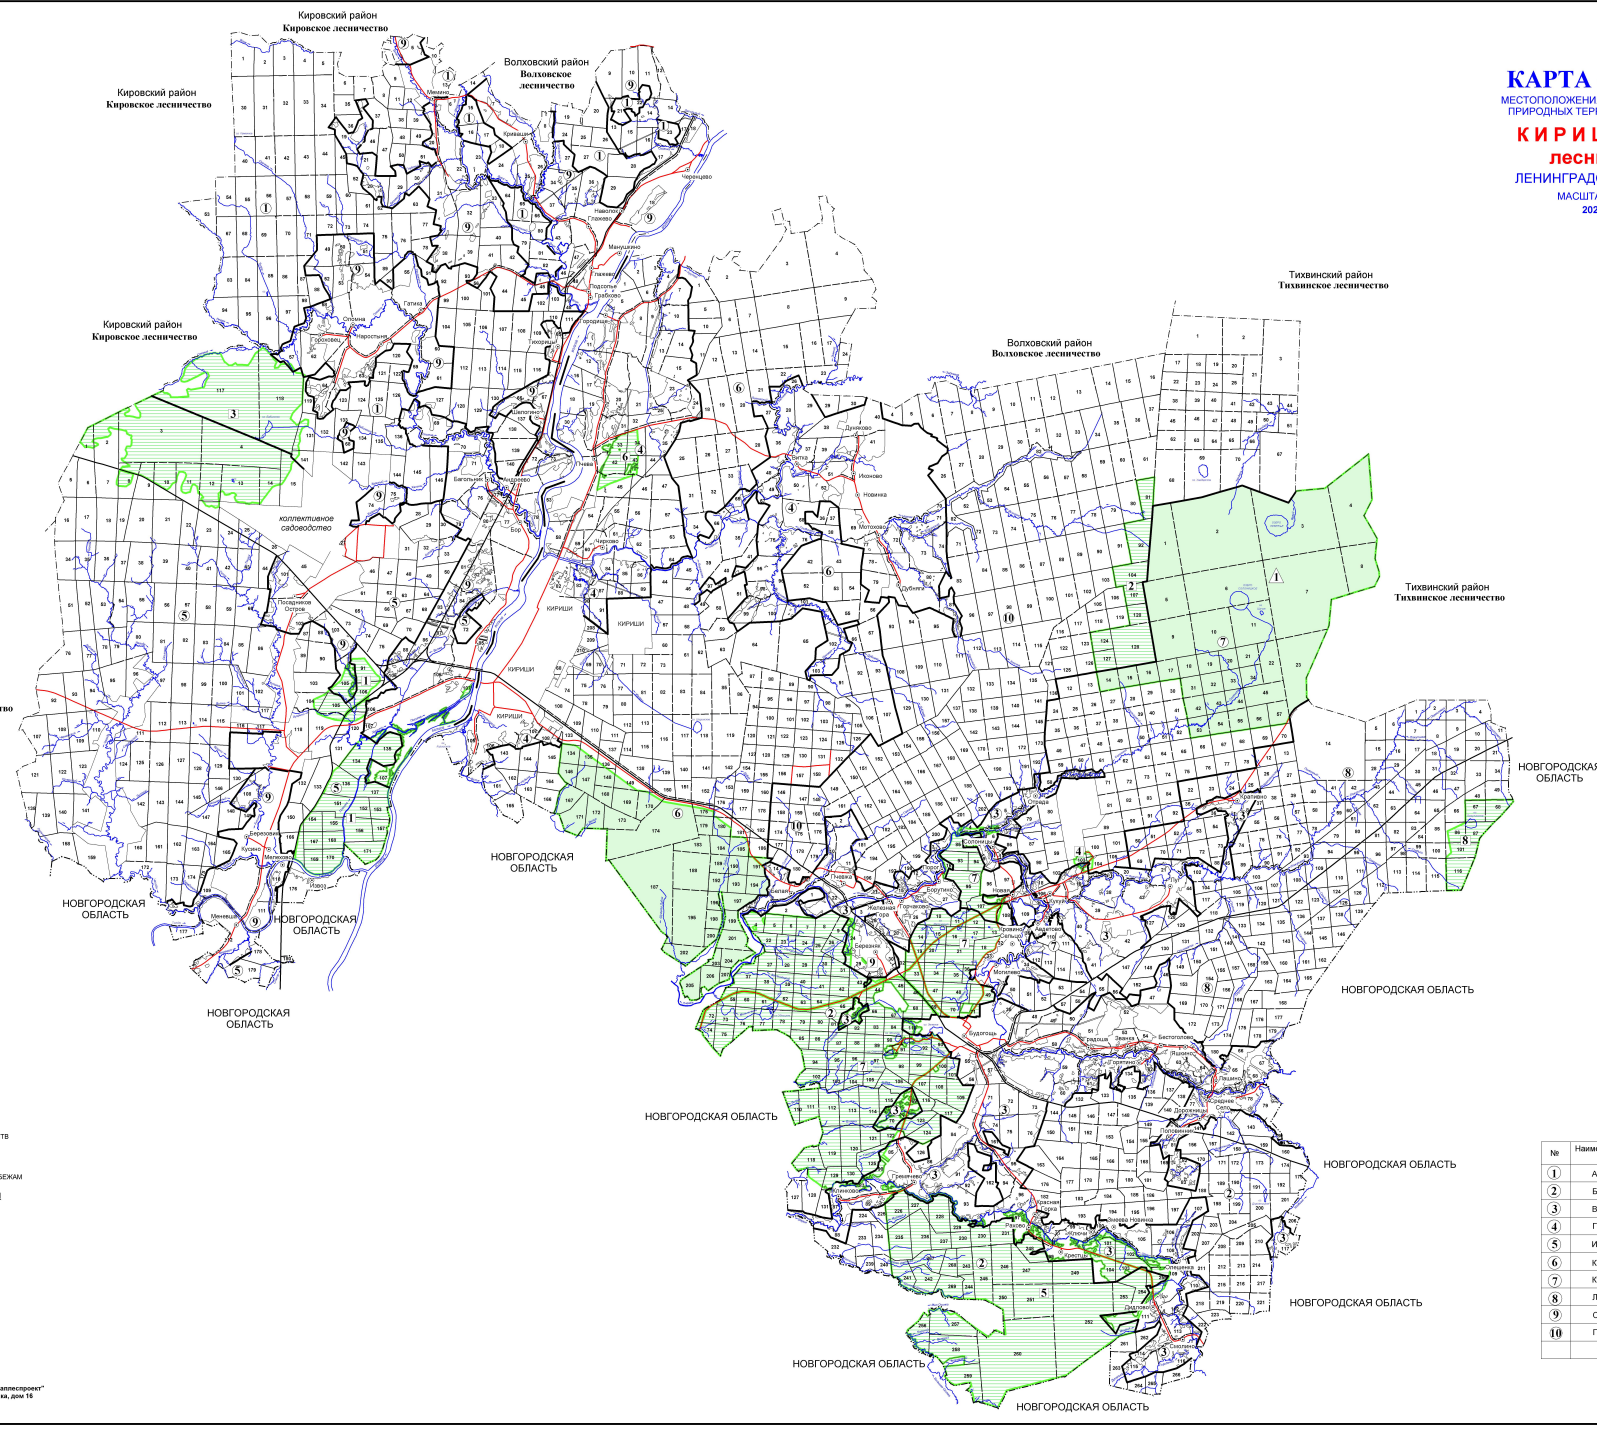

КАРТА - СХЕМА
МЕСТОПОЛОЖЕНИЯ ОСОБО ОХРАНЯЕМЫХ
ПРИРОДНЫХ ТЕРРИТОРИЙ И ОБЪЕКТОВ
КИРИШСКОГО
лесничества
ЛЕНИНГРАДСКОЙ ОБЛАСТИ
МАСШТАБ 1:100 000
2023 ГОД

СУЩЕСТВУЮЩИЕ ОСОБО ОХРАНЯЕМЫЕ ПРИРОДНЫЕ ТЕРРИТОРИИ

1. **РЕГИОНАЛЬНОГО ЗНАЧЕНИЯ**
2. 1 Государственный природный заказник "Чистый Мох"

УСЛОВНЫЕ ОБОЗНАЧЕНИЯ

1. **ГРАНИЦЫ**
2. --- ОБЛАСТЕЙ
   - --- РАЙОНОВ
   - --- УЧАСТКОВОГО ЛЕСНИЧЕСТВА
   - --- ПРОЧИХ ЗЕМЕЛЬ
   - --- КВАРТАЛЬНЫХ ПРОСЕК
   - --- КВАРТАЛЬНЫХ РУБЕЖИХ ПО ЕСТЕСТВЕННЫМ РУБЕЖАМ
3. **ДЕСОХОЗЯЙСТВЕННЫЕ ОБЪЕКТЫ**
4. 5 НОМЕРА УЧАСТКОВЫХ ЛЕСНИЧЕСТВ
   - 29 НОМЕРА КВАРТАЛОВ
   - ДОРОГИ
   - ЖЕЛЕЗНЫЕ
   - АВТОМОБИЛЬНЫЕ
5. **ПРОЧИЕ ОБОЗНАЧЕНИЯ**
6. РЕКИ, ОЗЕРА
   - НАСЕЛЕННЫЕ ПУНКТЫ

ЭКСПЛИКАЦИЯ

№	Наименование участков лесничества	Площадь, га
1	Андреевское	26 802
2	Будоговское	34 739
3	Восточное	15 102
4	Городищенское	14 244
5	Ирское	35 791
6	Киришское	36 167
7	Кууишское	22 010
8	Лугское	21 929
9	Осинцевское	14 669
10	Пельвинское	36 338
	Всего	257 791