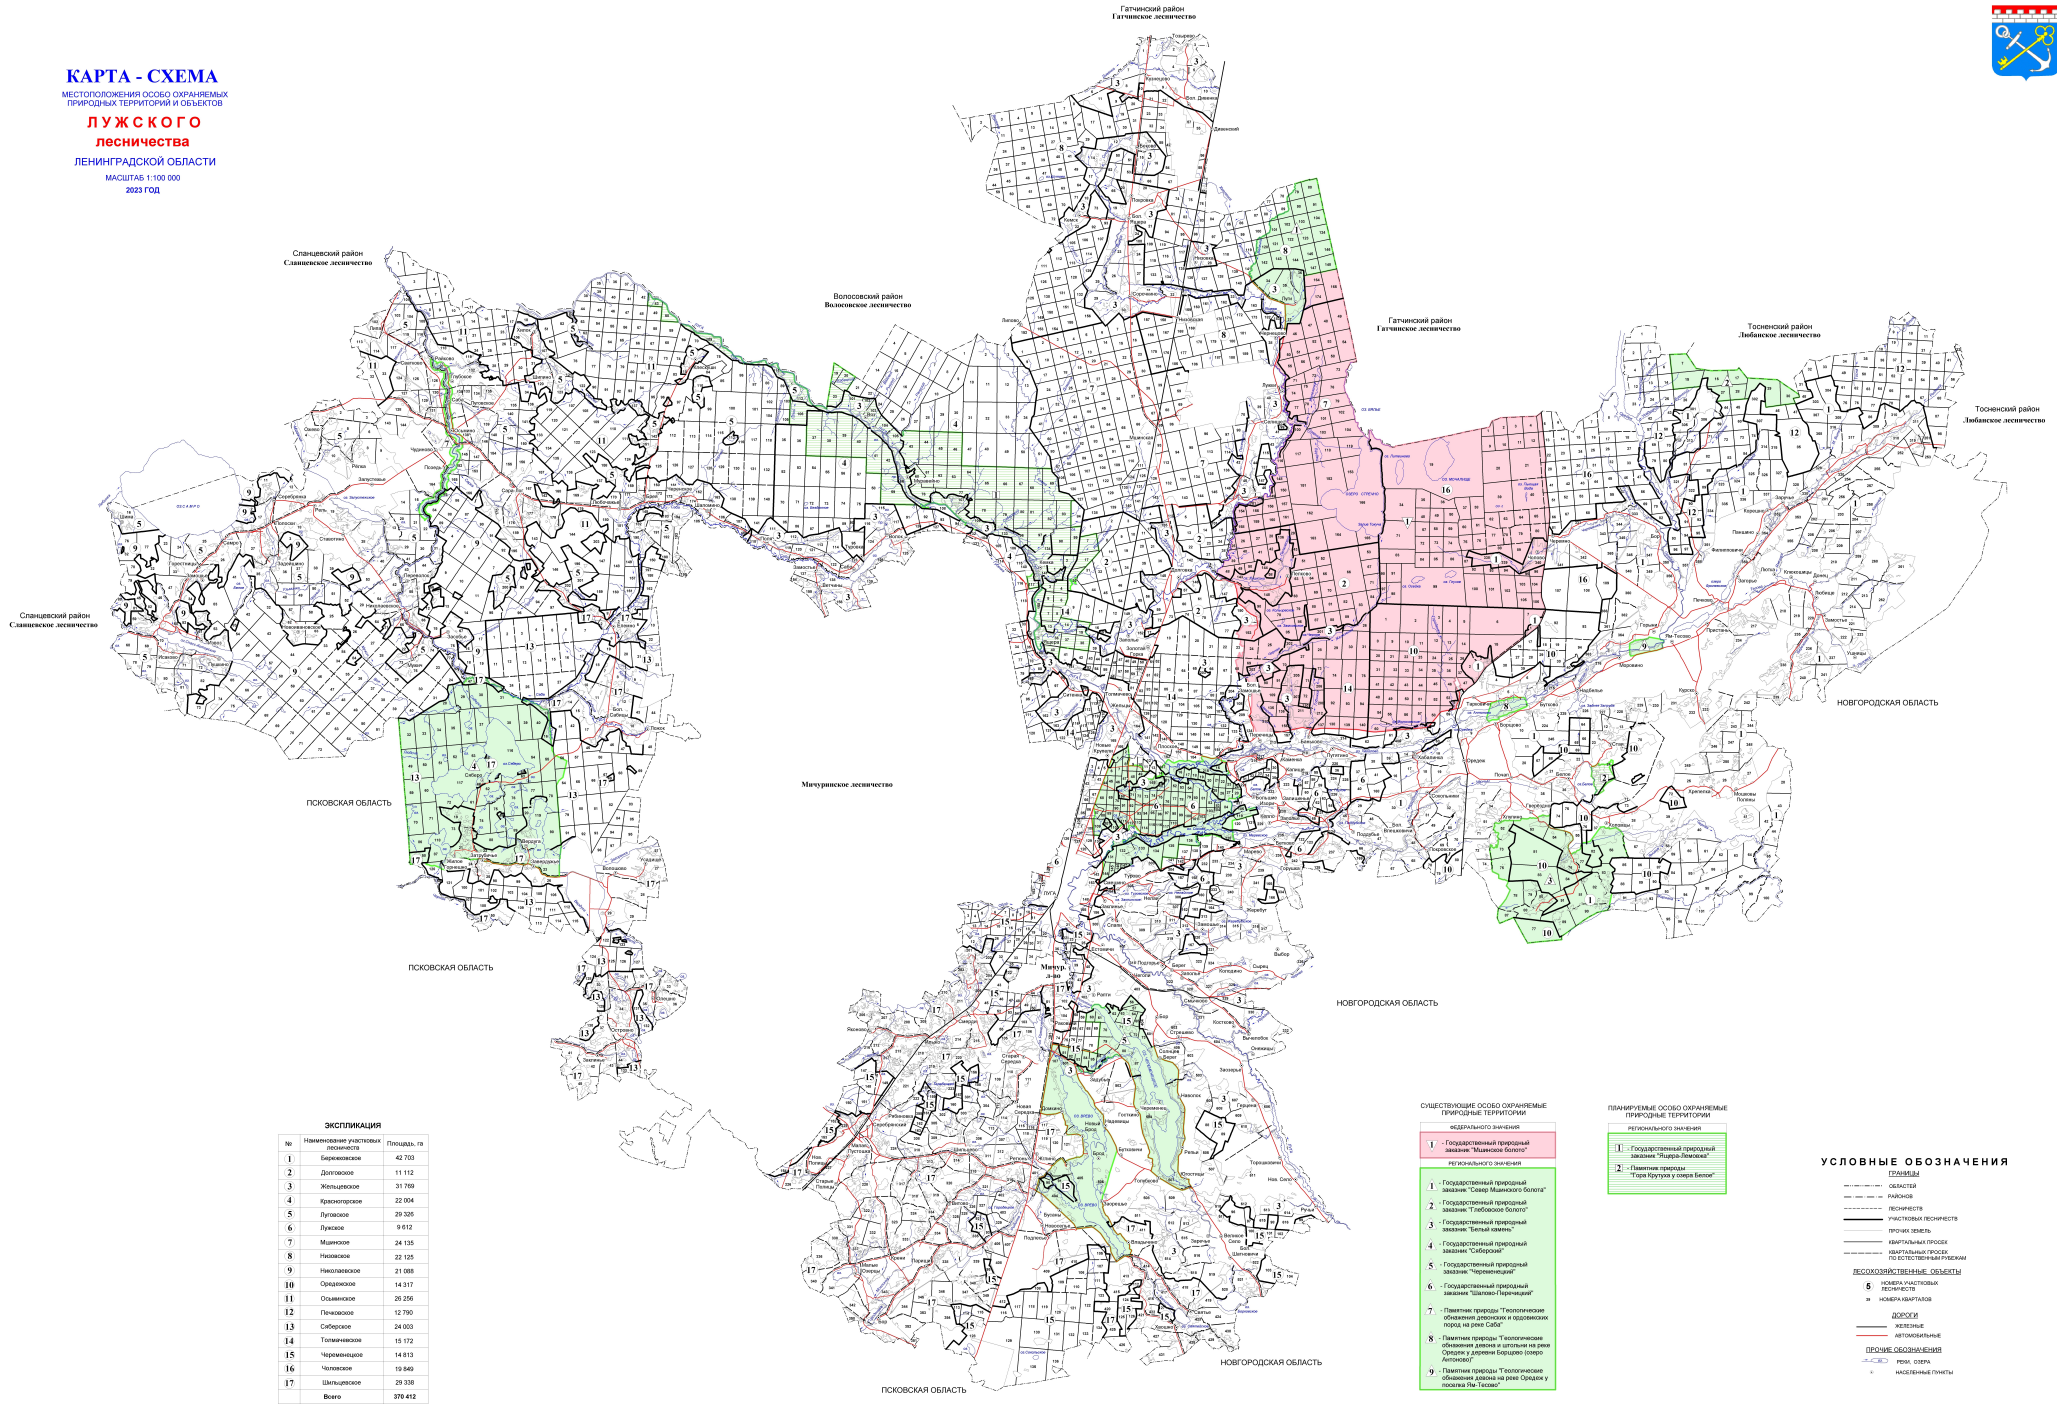

КАРТА - СХЕМА

ЛУЖСКОГО ЛЕСНИЧЕСТВА

ЛЕНИНГРАДСКОЙ ОБЛАСТИ

МАСШТАБ: 1:100 000
2023 ГОД

1. УСЛОВНЫЕ ОБОЗНАЧЕНИЯ
2. РАЙОНА
3. --- ОБЛАСТЬ
   - --- РАЙОН
   - --- РАЙОН
   - --- РАЙОН
   - --- РАЙОН
4. РАЙОНА
5. --- РАЙОН
   - --- РАЙОН
   - --- РАЙОН
   - --- РАЙОН
   - --- РАЙОН
6. РАЙОНА
7. --- РАЙОН
   - --- РАЙОН
   - --- РАЙОН
   - --- РАЙОН
   - --- РАЙОН
8. РАЙОНА
9. --- РАЙОН
   - --- РАЙОН
   - --- РАЙОН
   - --- РАЙОН
   - --- РАЙОН