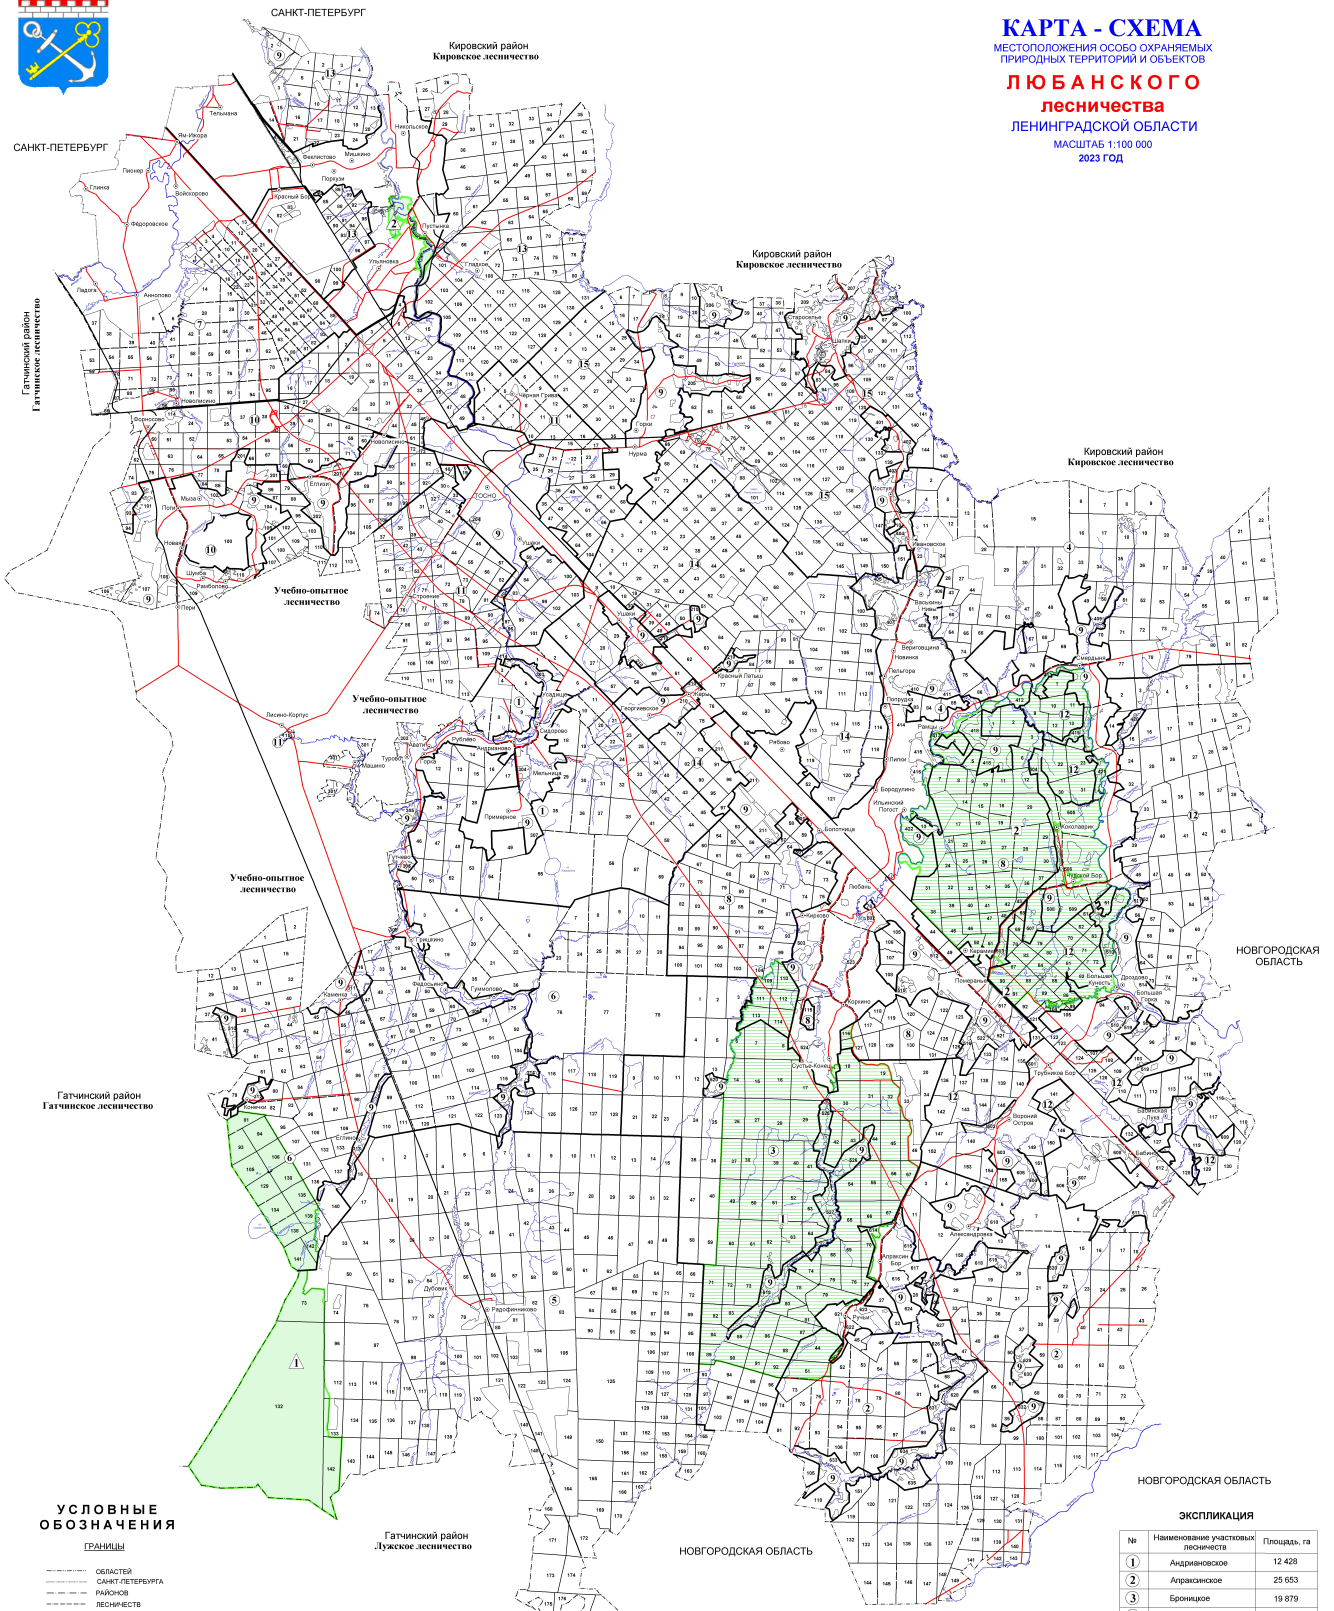

КАРТА - СХЕМА
МЕСТОПОЛОЖЕНИЯ ОСОБО ОХРАНЯЕМЫХ
ПРИРОДНЫХ ТЕРРИТОРИЙ И ОБЪЕКТОВ
ЛЮБАНСКОГО
ЛЕСНИЧЕСТВА
ЛЕНИНГРАДСКОЙ ОБЛАСТИ
МАСШТАБ 1:100 000
2023 ГОД

**УСЛОВНЫЕ
ОБОЗНАЧЕНИЯ**

1. **ГРАНИЦЫ**
2. --- ОБЛАСТЕЙ
   - --- САНКТ-ПЕТЕРБУРГА
   - --- РАЙОНОВ
   - --- ЛЕСНИЧЕСТВ
   - --- УЧАСТКОВОГО ЛЕСНИЧЕСТВА
   - --- КВАРТАЛЬНЫХ ПРОСЕК
   - --- КВАРТАЛЬНЫХ ПРОСЕК ПО ЕСТЕСТВЕННОМУ РИЗКАМ
3. **ЛЕСОХОЗЯЙСТВЕННЫЕ ОБЪЕКТЫ**
4. 5 НОМЕРА УЧАСТКОВЫХ ВОЛОСНИКОВ
   - 29 НОМЕРА КВАРТАЛОВ
   - ДОРОГИ
   - ЖЕЛЕЗНЫЕ
   - АВТОМОБИЛЬНЫЕ
5. **ПРОЧИЕ ОБОЗНАЧЕНИЯ**
6. РЕКИ, ОЗЕРА
   - ⊙ НАСЕЛЕННЫЕ ПУНКТЫ

1. **РЕГИОНАЛЬНОГО ЗНАЧЕНИЯ**
2. 1 - Государственный природный заказник "Глубокое болото"
   - 2 - Памятник природы "Саблинский"

ЭКСПЛИКАЦИЯ

№	Наименование участковых лесничеств	Площадь, га
1	Андреевское	12 428
2	Алранское	25 653
3	Броничское	19 879
4	Добросельское	14 454
5	Дубовицкое	40 068
6	Каменское	27 856
7	Красноборское	7 525
8	Любанское	14 954
9	Осинское	15 595
10	Саблинское	10 900
11	Тоонское	10 904
12	Трубинское	20 105
13	Ульяновское	13 661
14	Ушвинское	17 079
15	Шапкинское	16 858
Всего:		287 919