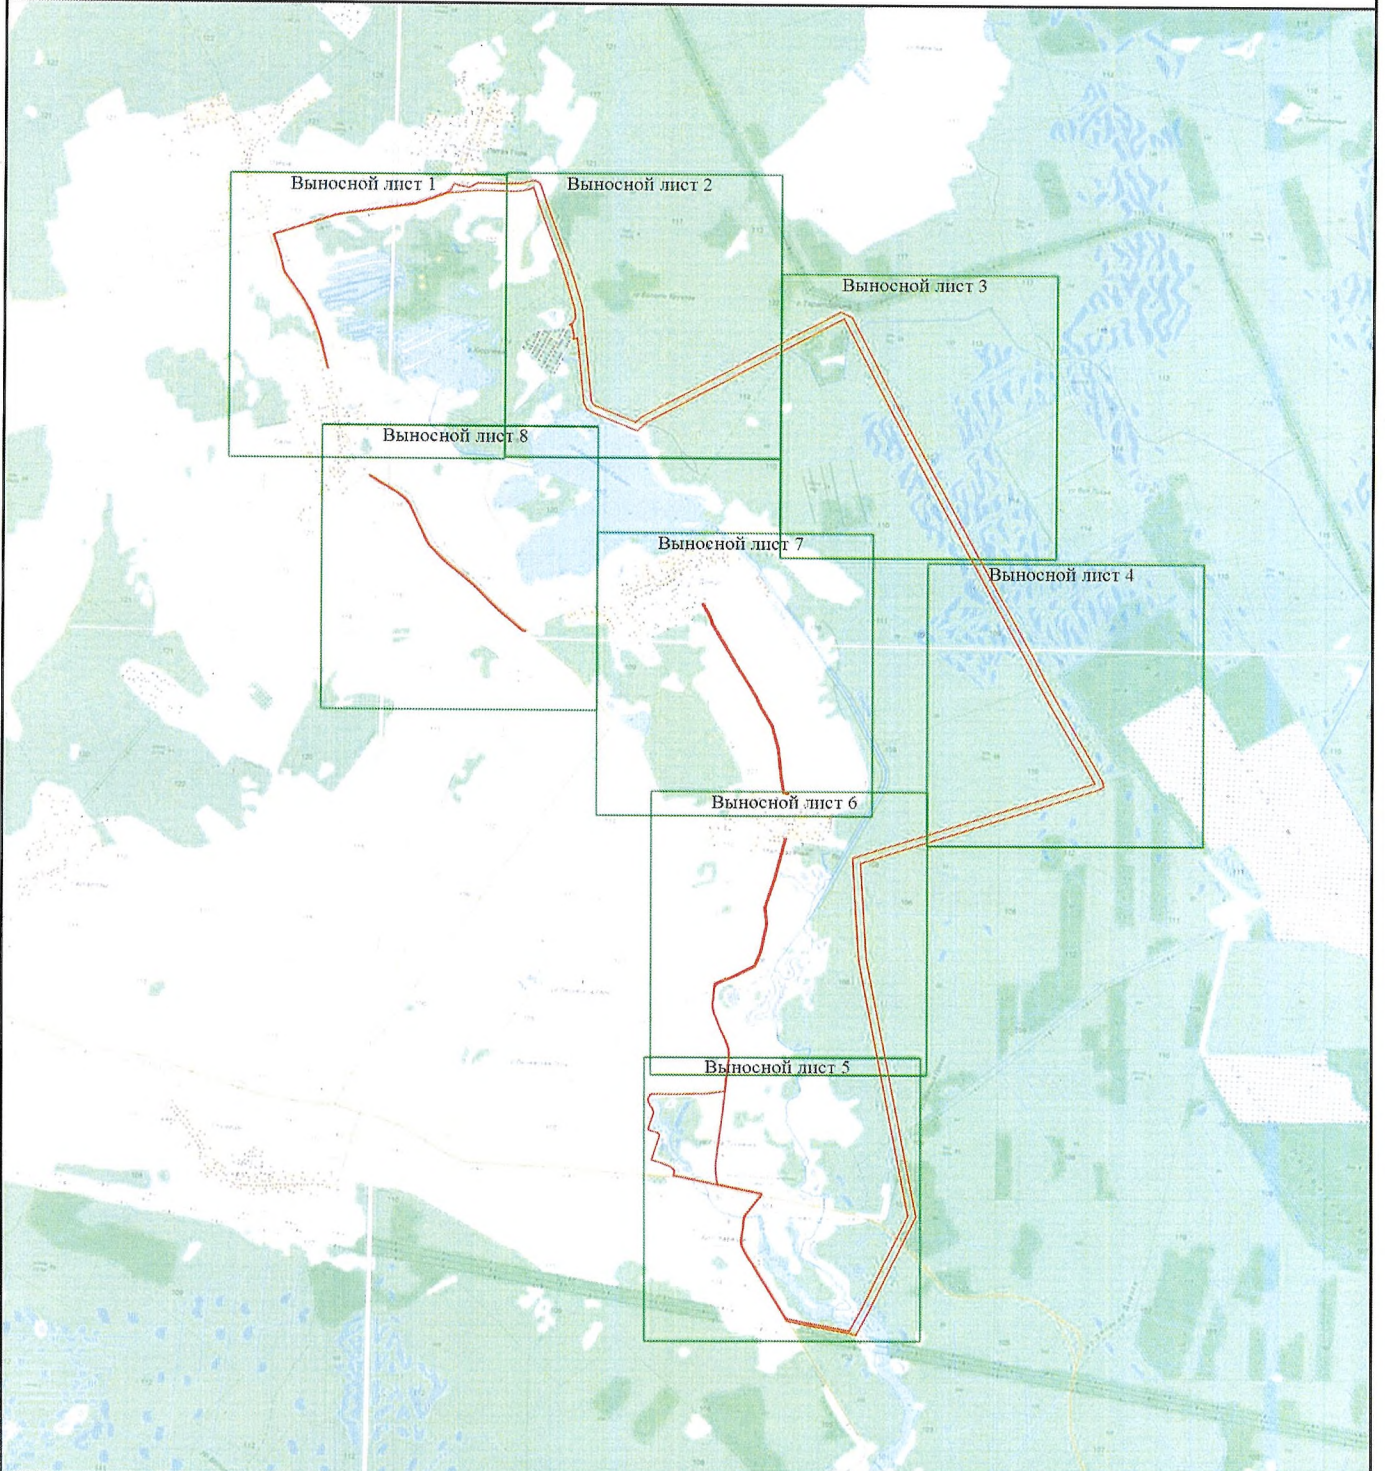

План границ объекта

Масштаб 1:49600

Условные обозначения

— граница охранной зоны памятника природы

Подпись _____

Дата " ____ " ____ г.

Место для оттиска печати (при наличии) лица, составившего описание местоположения границ объекта