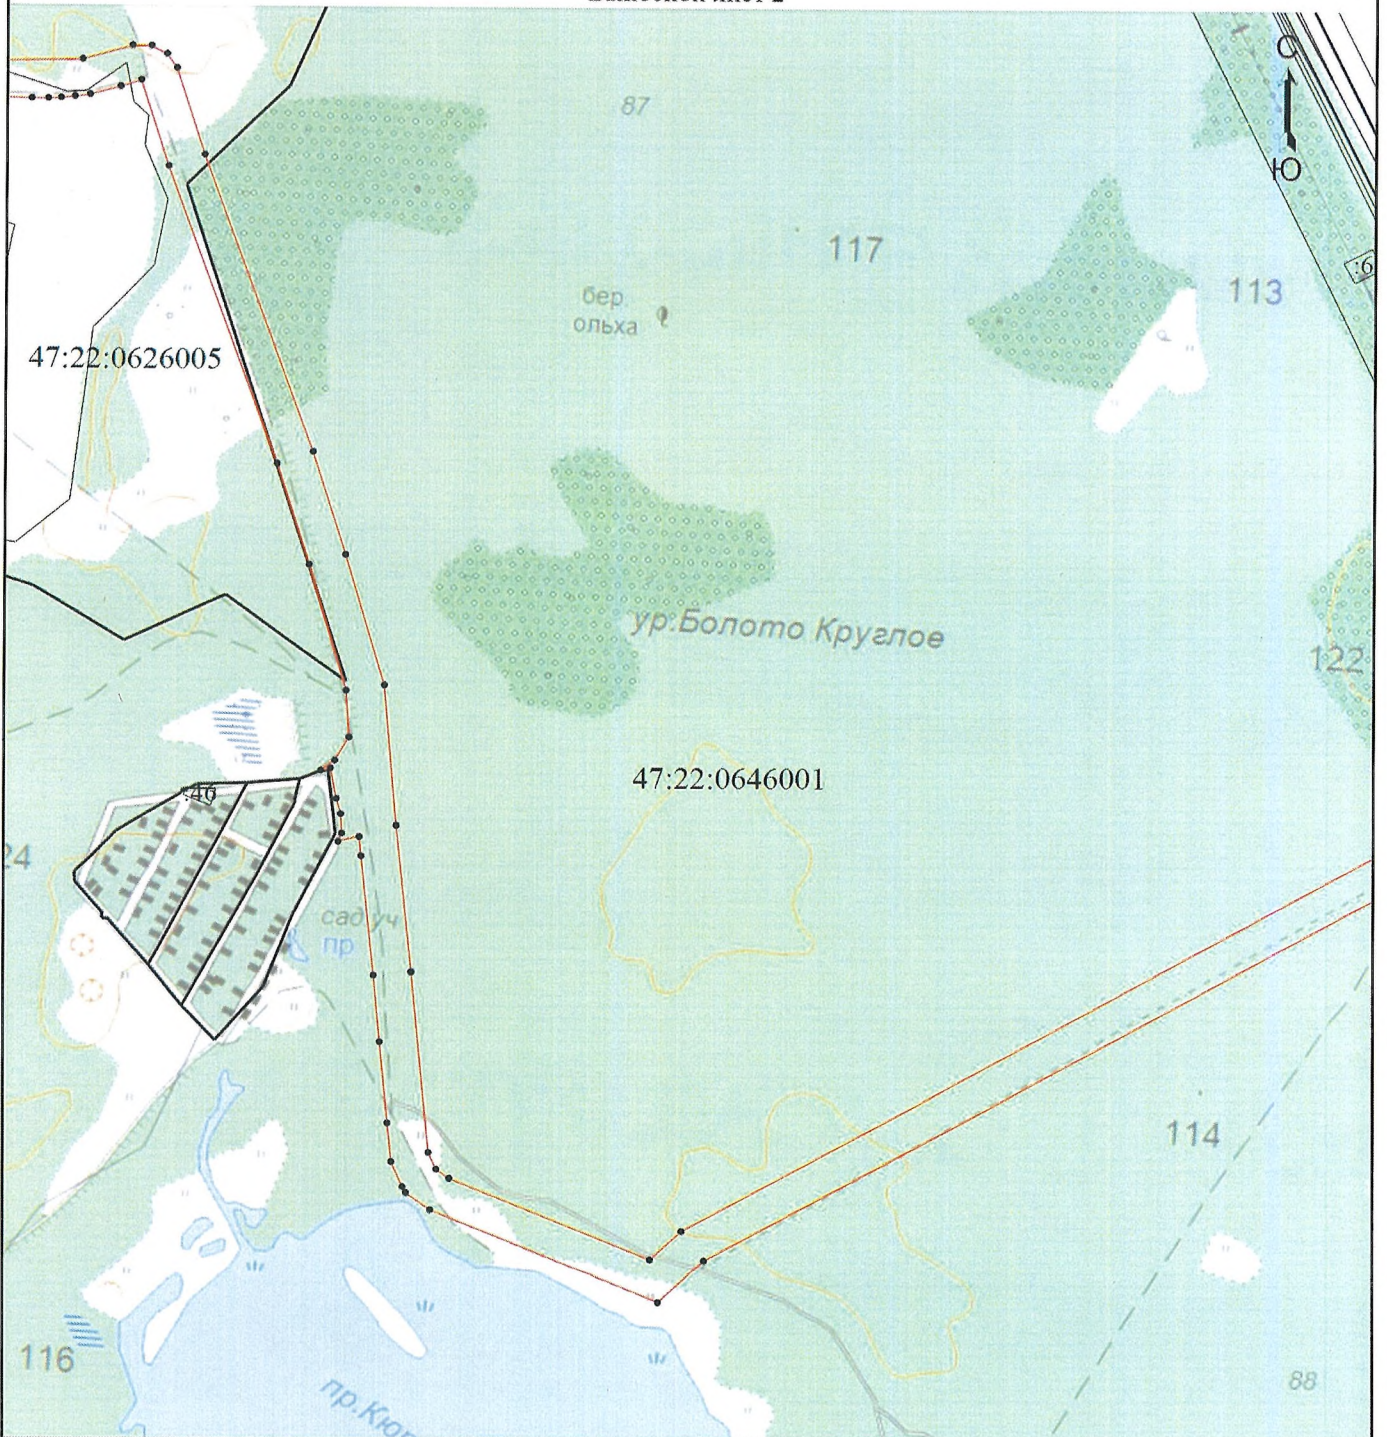

План границ объекта

Выносной лист 2

Масштаб 1:10000

Условные обозначения

- - Характерная точка границы
- - Граница кадастрового квартала

- - граница охранный зоны памятника природы

Подпись _____

Дата " ____ " ____ г.

Место для оттиска печати (при наличии) лица, составившего описание местоположения границ объекта