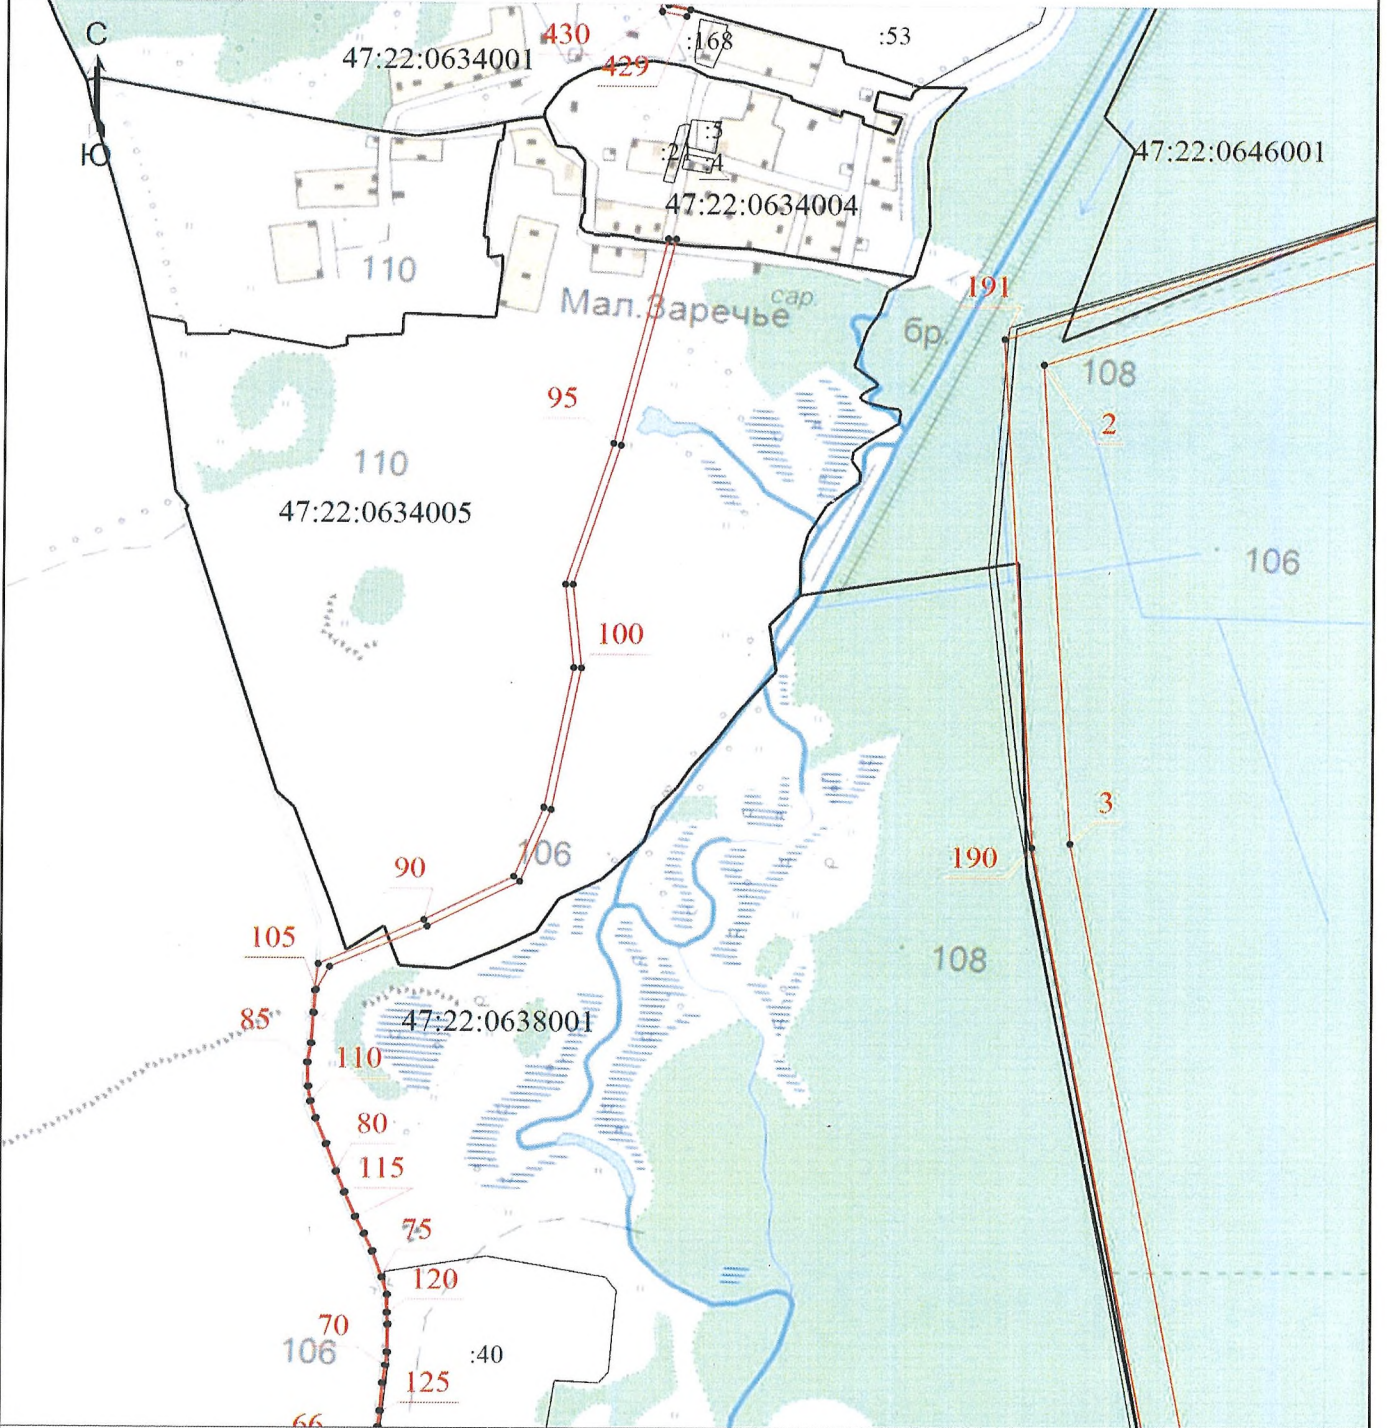

План границ объекта

Выносной лист 6

Масштаб 1:10000

Условные обозначения

• - Характерная точка границы

— - Граница кадастрового квартала

— - граница охранной зоны памятника природы

Подпись _____

Дата " ____ " ____ г.

Место для оттиска печати (при наличии) лица, составившего описание местоположения границ объекта