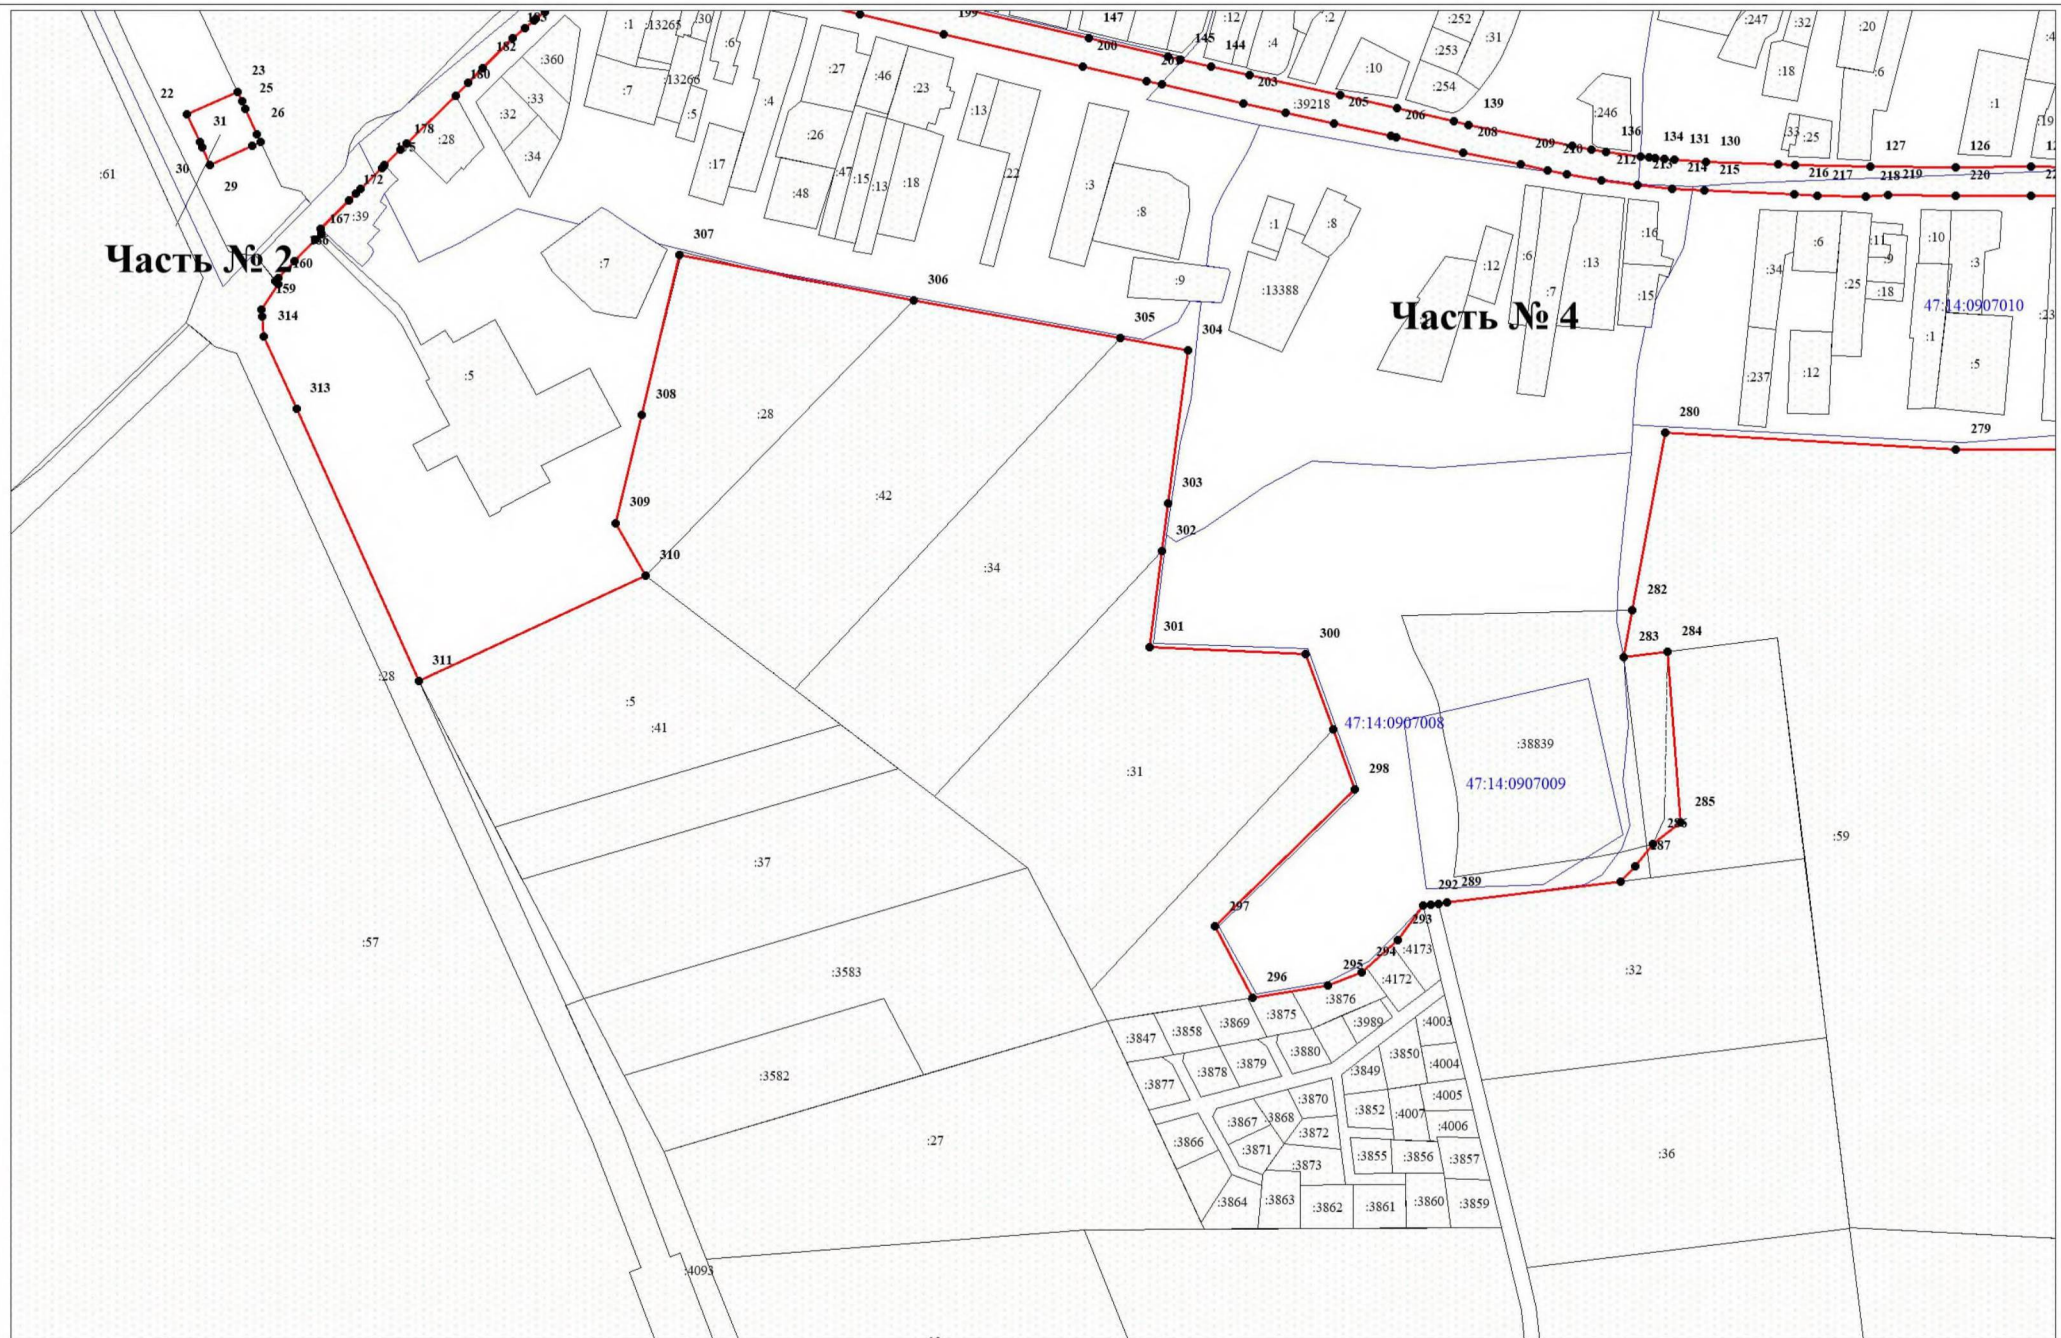

Раздел 4

План границ объекта. Лист 2

Раздел 4

План границ объекта. Лист 3

ОПИСАНИЕ МЕСТОПОЛОЖЕНИЯ ГРАНИЦ							
деревня Зрекино							
(наименование объекта, местоположение границ которого описано (далее - объект))							
Раздел 1							
Сведения об объекте							
№ п/п	Характеристики объекта				Описание характеристик		
1	2				3		
1.	Местоположение объекта				Ленинградская область, Ломоносовский муниципальный район, Гостилицкое сельское поселение, деревня Зрекино		
2.	Площадь объекта +/- величина погрешности определения площади (P +/- Дельта P)				144926 м ² +/- 4172 м ²		
3.	Иные характеристики объекта				-		
Раздел 2							
Сведения о местоположении границ объекта							
1. Система координат -							
2. Сведения о характерных точках границ объекта							
Обозначение характерных точек границ	Координаты, м		Метод определения координат характерной точки	Средняя квадратическая погрешность положения характерной точки (Mt), м	Описание обозначения точки на местности (при наличии)		
	X	Y					
1	2	3	4	5	6		
-	-	-	-	-	-		
3. Сведения о характерных точках части (частей) границы объекта							
Обозначение характерных точек части границы	Координаты, м		Метод определения координат характерной точки	Средняя квадратическая погрешность положения характерной точки (Mt), м	Описание обозначения точки на местности (при наличии)		
	X	Y					
1	2	3	4	5	6		
-	-	-	-	-	-		
Раздел 3							
Сведения о местоположении измененных (уточненных) границ объекта							
1. Система координат МСК 47 зона 2							
2. Сведения о характерных точках границ объекта							
Обозначение характерных точек границ	Существующие координаты, м		Измененные (уточненные) координаты, м		Метод определения координат характерной точки	Средняя квадратическая погрешность положения характерной точки (Mt), м	Описание обозначения точки на местности (при наличии)
	X	Y	X	Y			
1	2	3	4	5	6	7	8
1	-	-	417096,98	2172418,93	Картометрический метод	5	Закрепление отсутствует
2	-	-	417129,37	2172485,71	Картометрический метод	5	Закрепление отсутствует
3	-	-	417167,89	2172563,99	Картометрический метод	5	Закрепление отсутствует
4	-	-	417211,9	2172652,44	Картометрический метод	5	Закрепление отсутствует