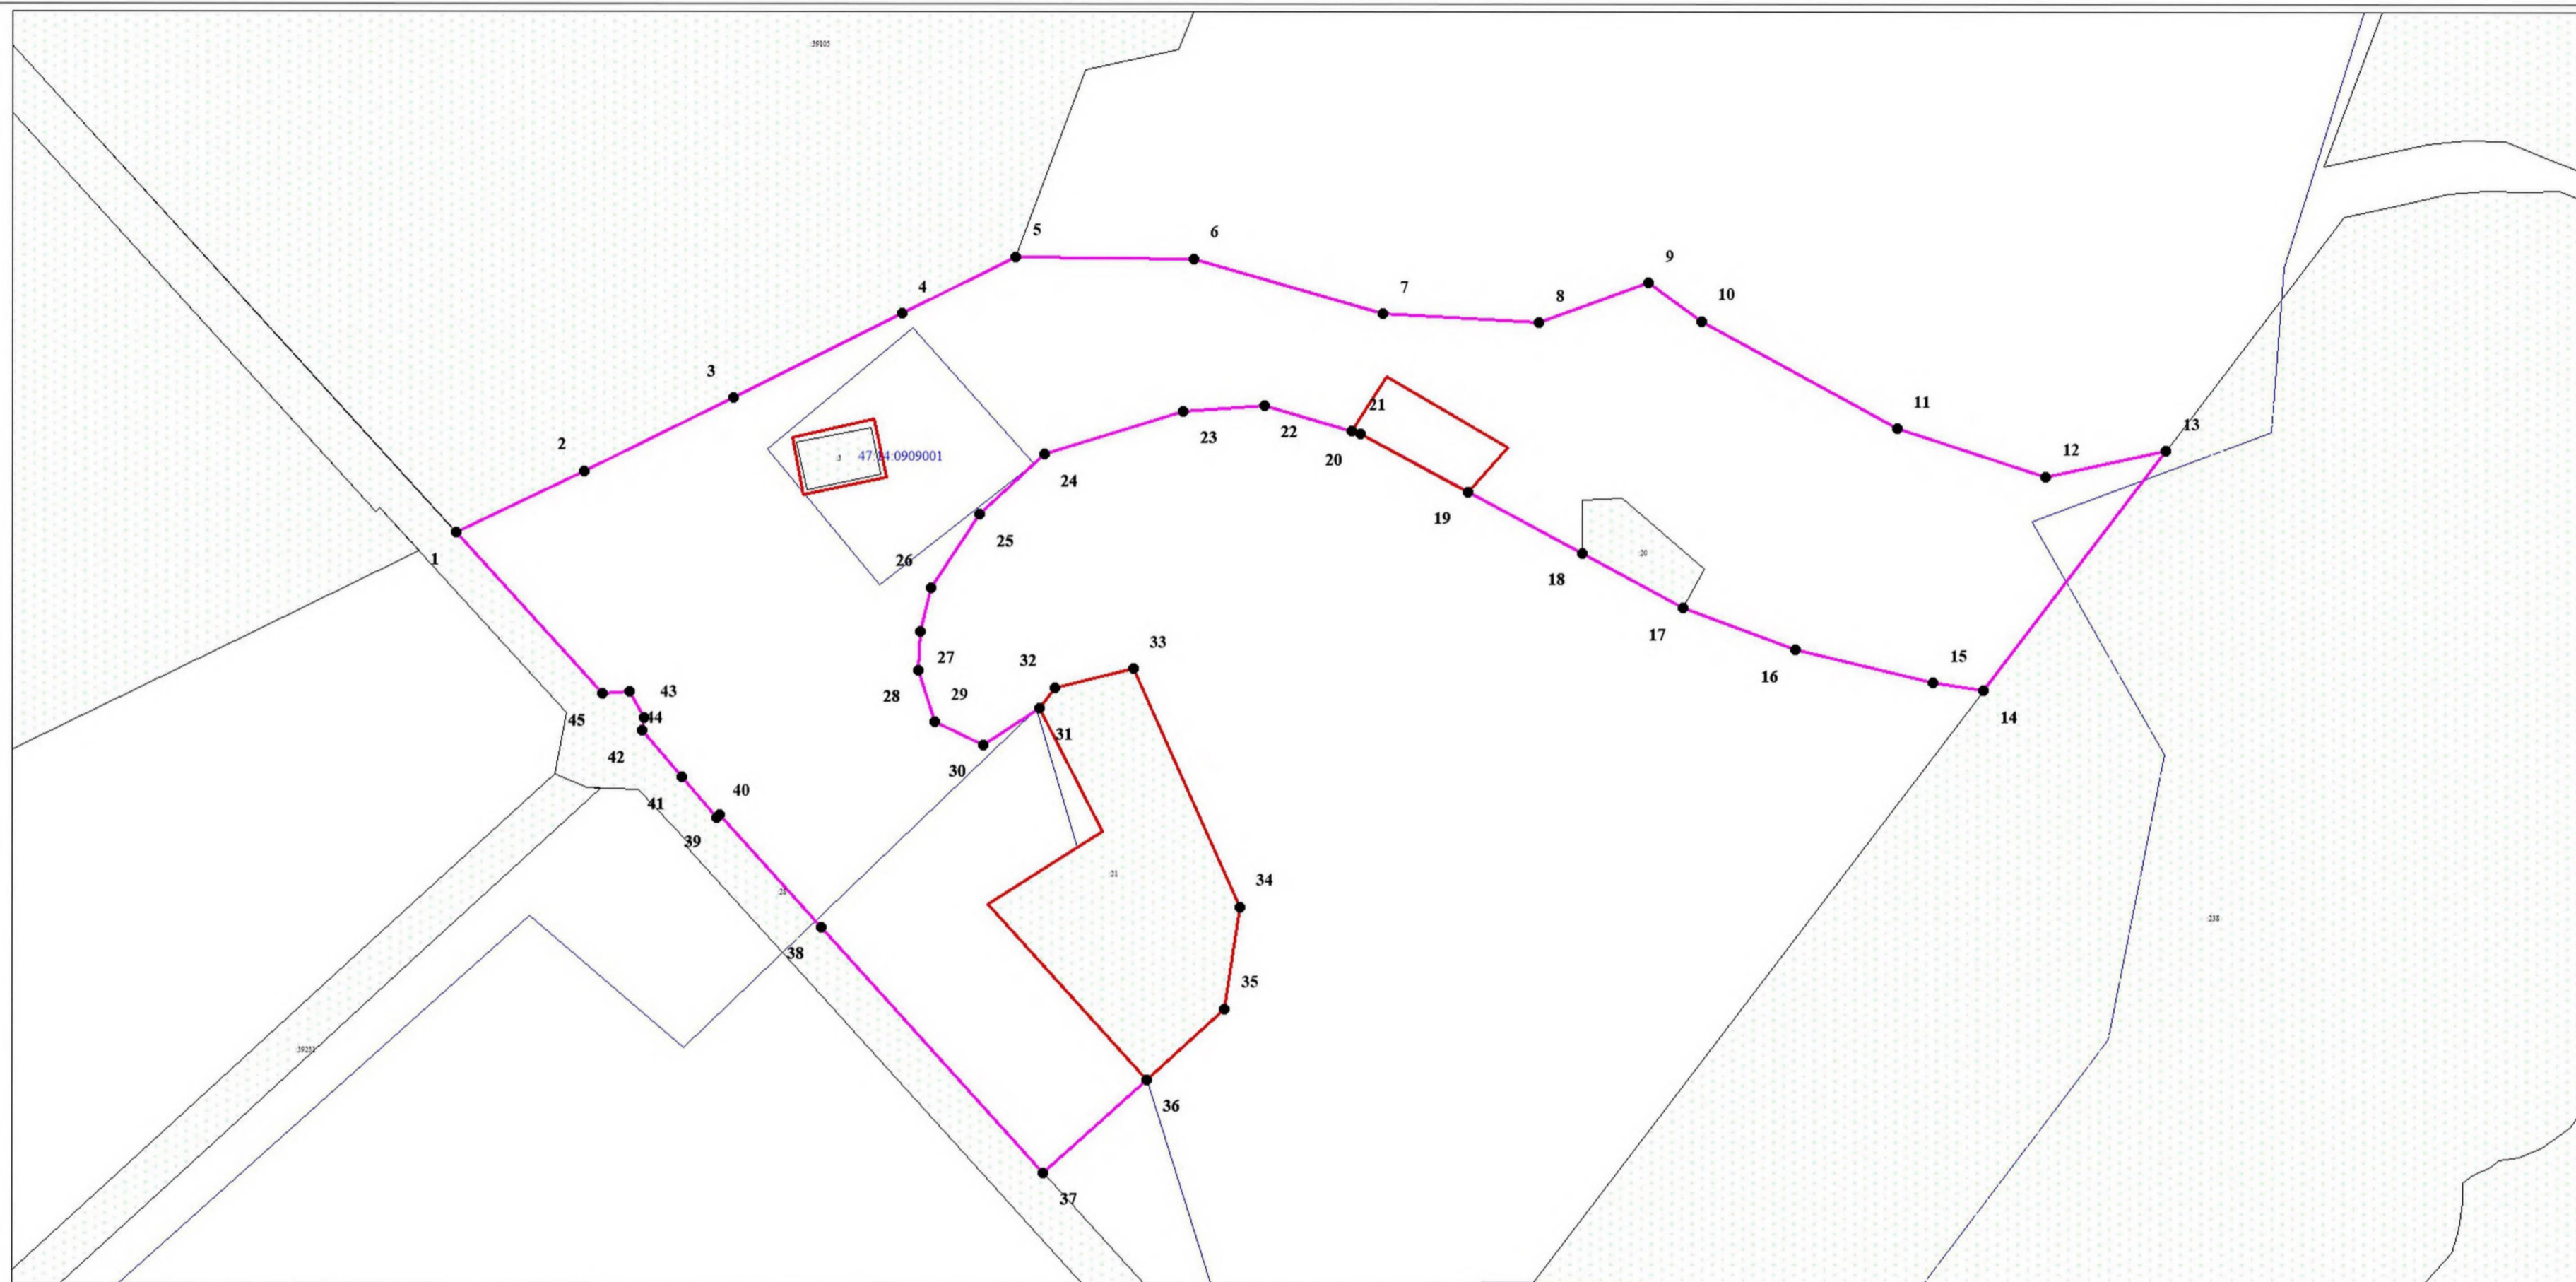

Раздел 4

План границ объекта

Масштаб 1:5000

Используемые условные знаки и обозначения

- характерная точка границы объекта
- 12 номер характерной точки границы объекта
- уточняемая (изменяемая) часть границы объекта
- существующая часть границы объекта, сведения о которой содержатся в Едином государственном реестре недвижимости
- граница кадастрового квартала

- существующая граница земельного участка, сведения о котором содержатся в Едином государственном реестре недвижимости
- :23 обозначение земельного участка, сведения о котором содержатся в Едином государственном реестре недвижимости
- 47:14:0209002 номер кадастрового квартала