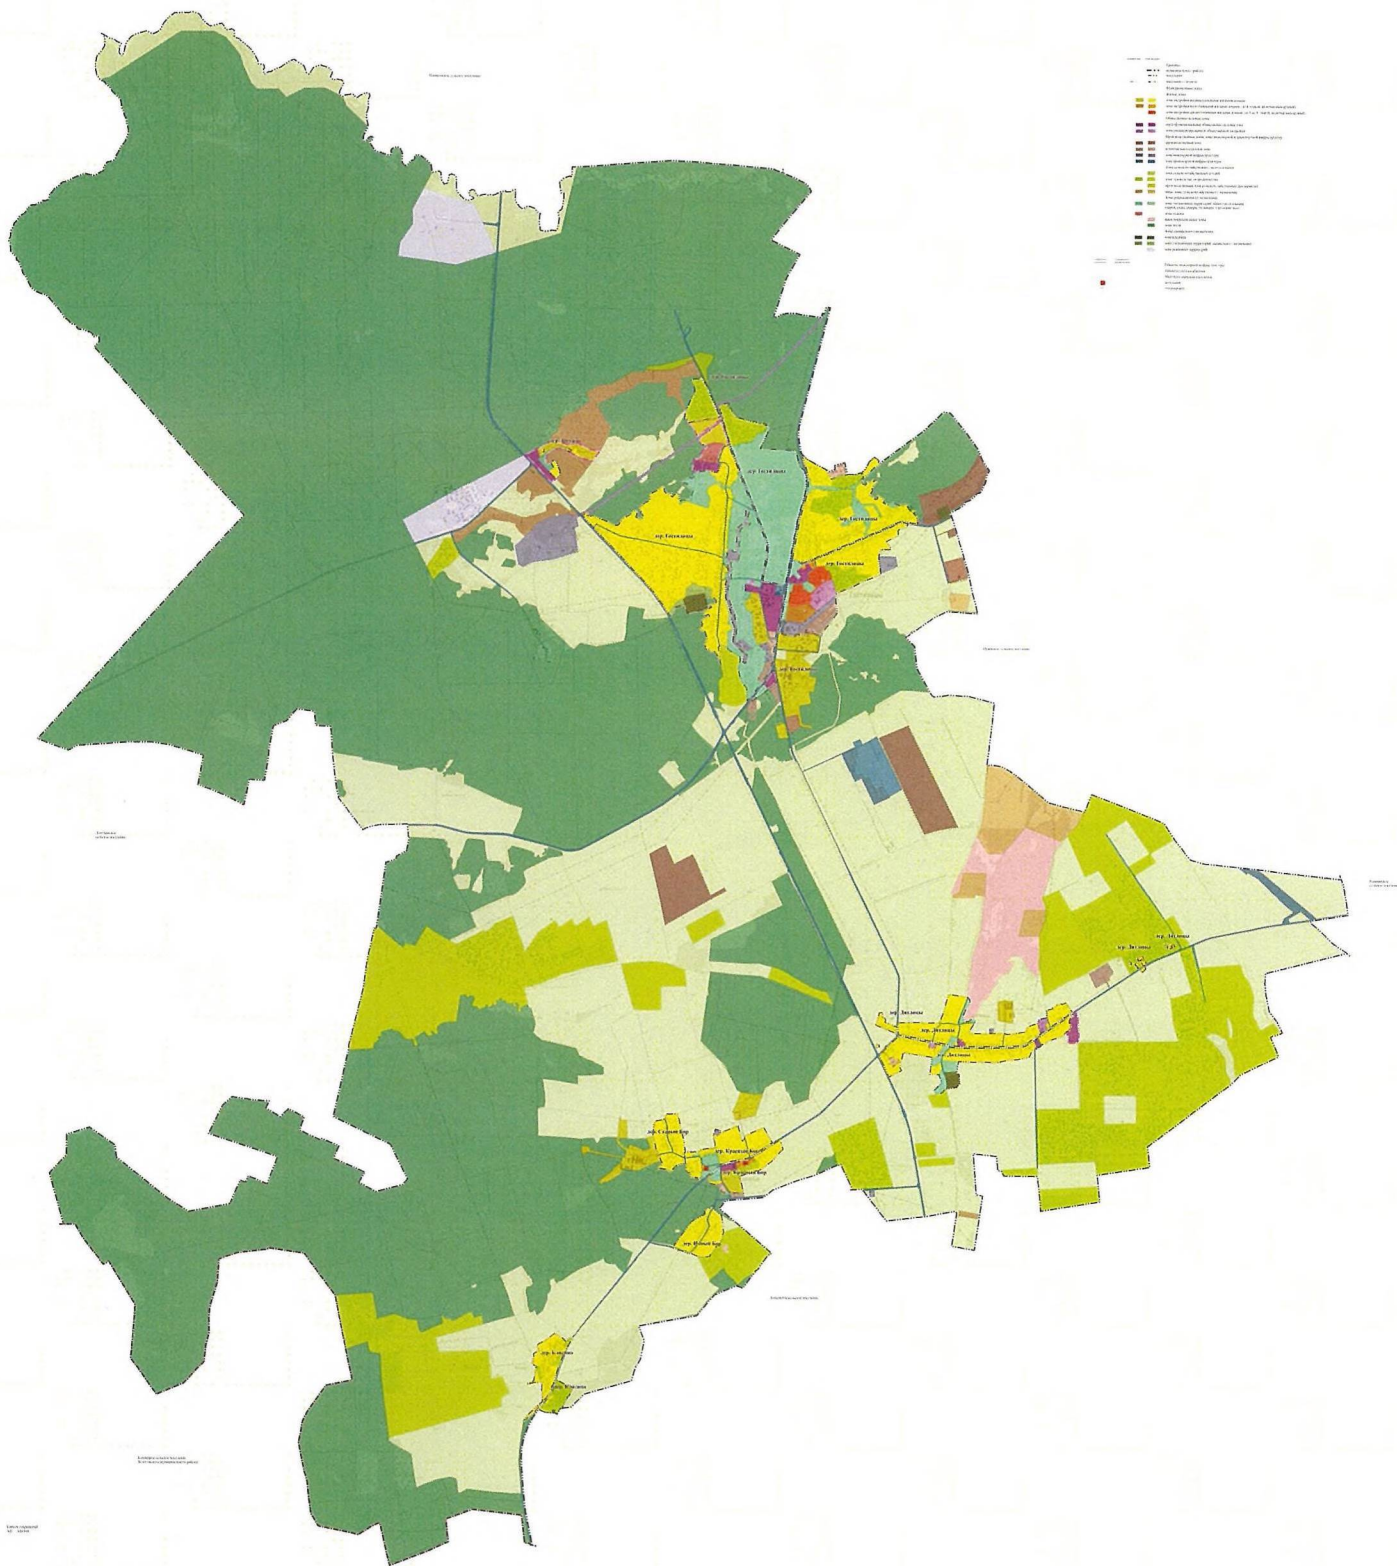

Масштаб: 1:5000