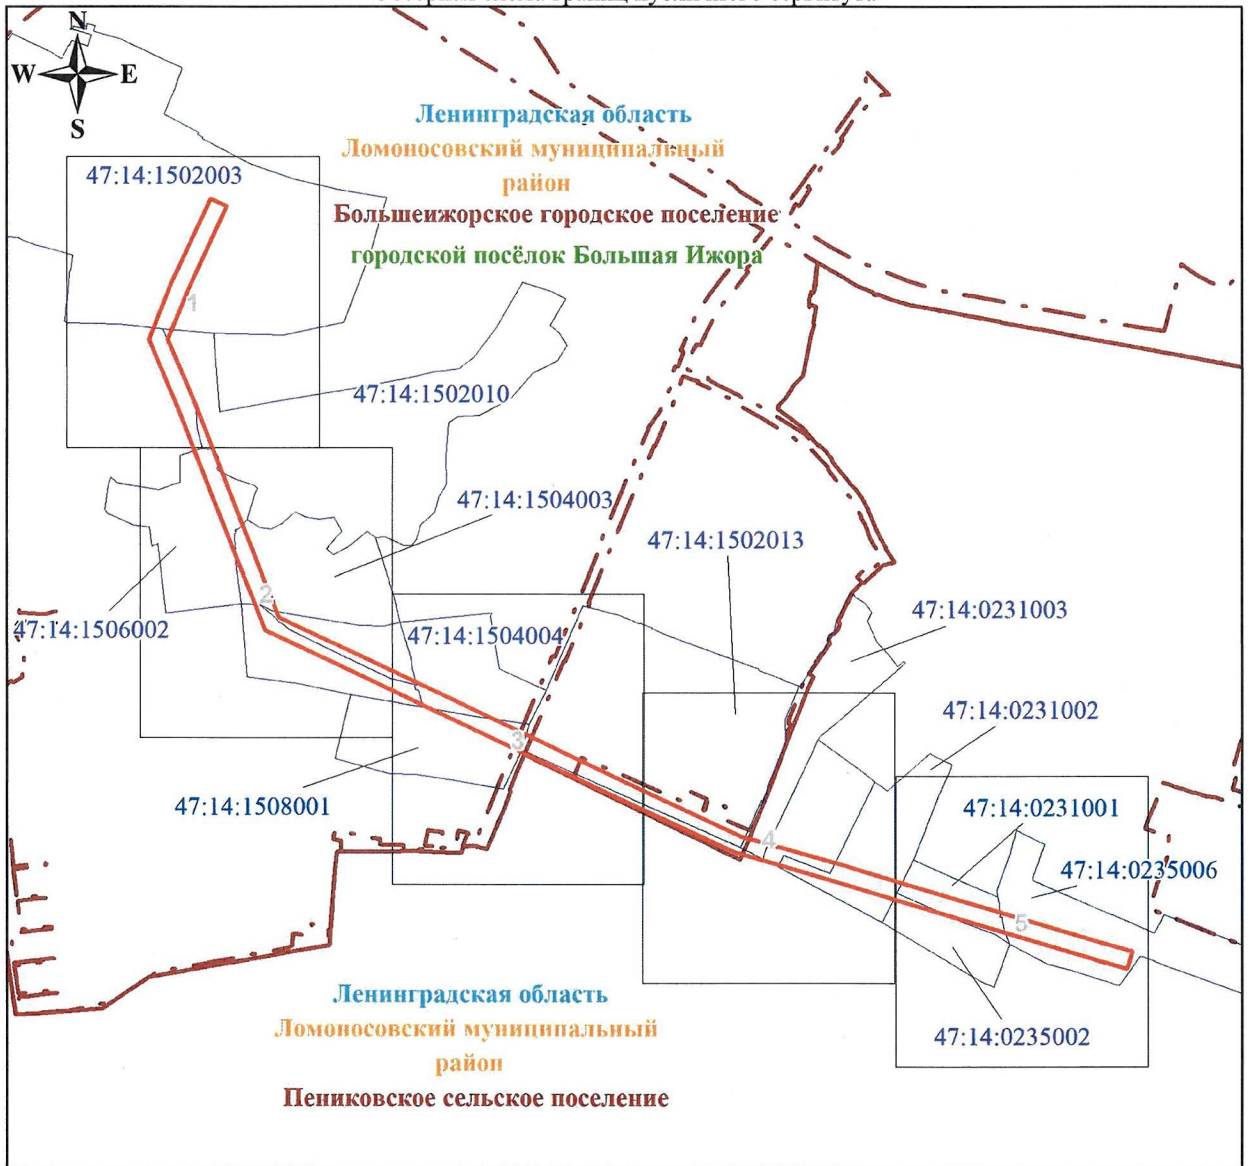

План границ объекта

Обзорная схема границ публичного сервитута

Масштаб 1:14500

Используемые условные знаки и обозначения:

Граница публичного сервитута

Граница муниципального образования

Граница кадастрового квартала

Номер кадастрового квартала

Подпись

Григоренко И. В.

Дата 16 апреля 2026 г.