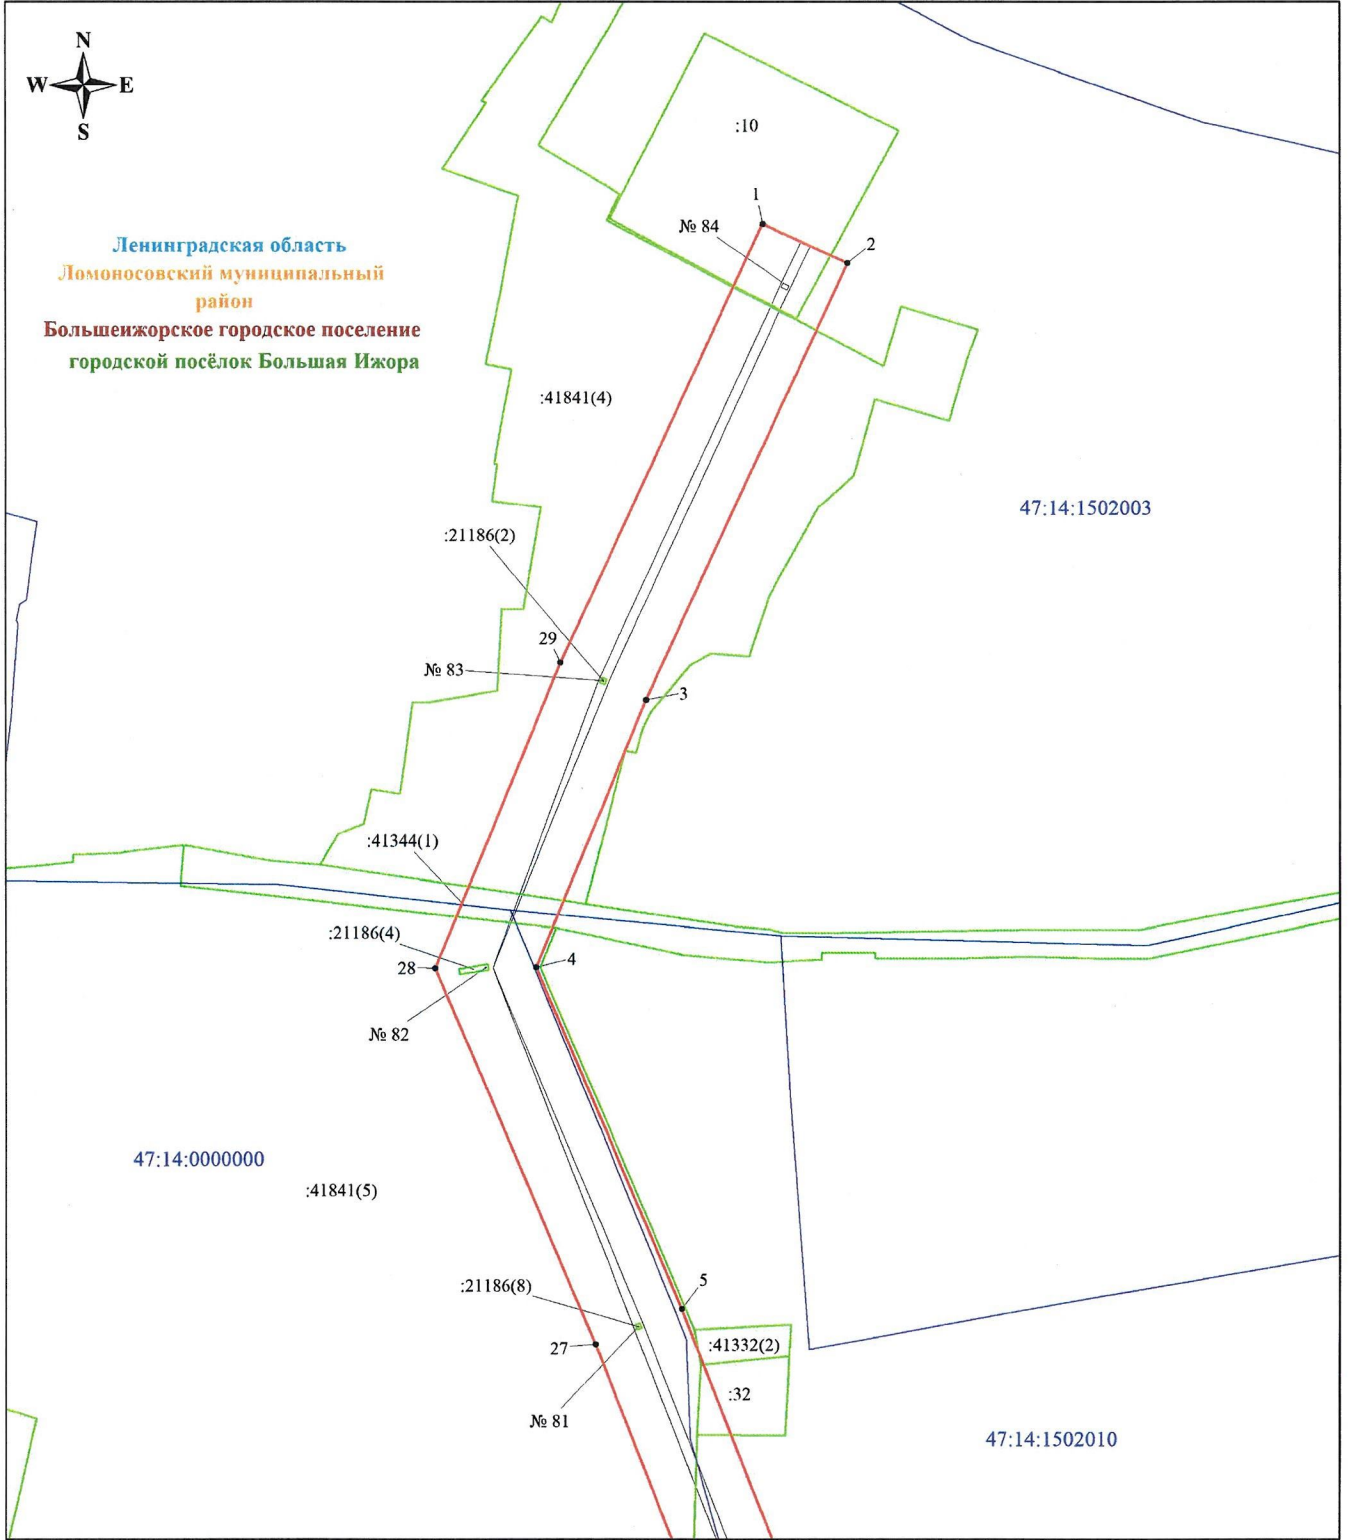

47:14:1502003

47:14:0000000

47:14:1502010

Масштаб 1:2000

Используемые условные знаки и обозначения:

- |  |  |  |                                    |  |  |
|--|--|--|------------------------------------|--|--|
|  | Обозначение характерной точки границы публичного сервитута |  | Граница кадастрового квартала      |  | Номер земельного участка, учтенного в ЕГРН |
|  | Граница публичного сервитута                               |  | Номер кадастрового квартала        |  | Линия ВЛ-55 кВ Ирминская-1                 |
|  | Граница земельного участка, учтенного в ЕГРН               |  | Граница муниципального образования |  |  |