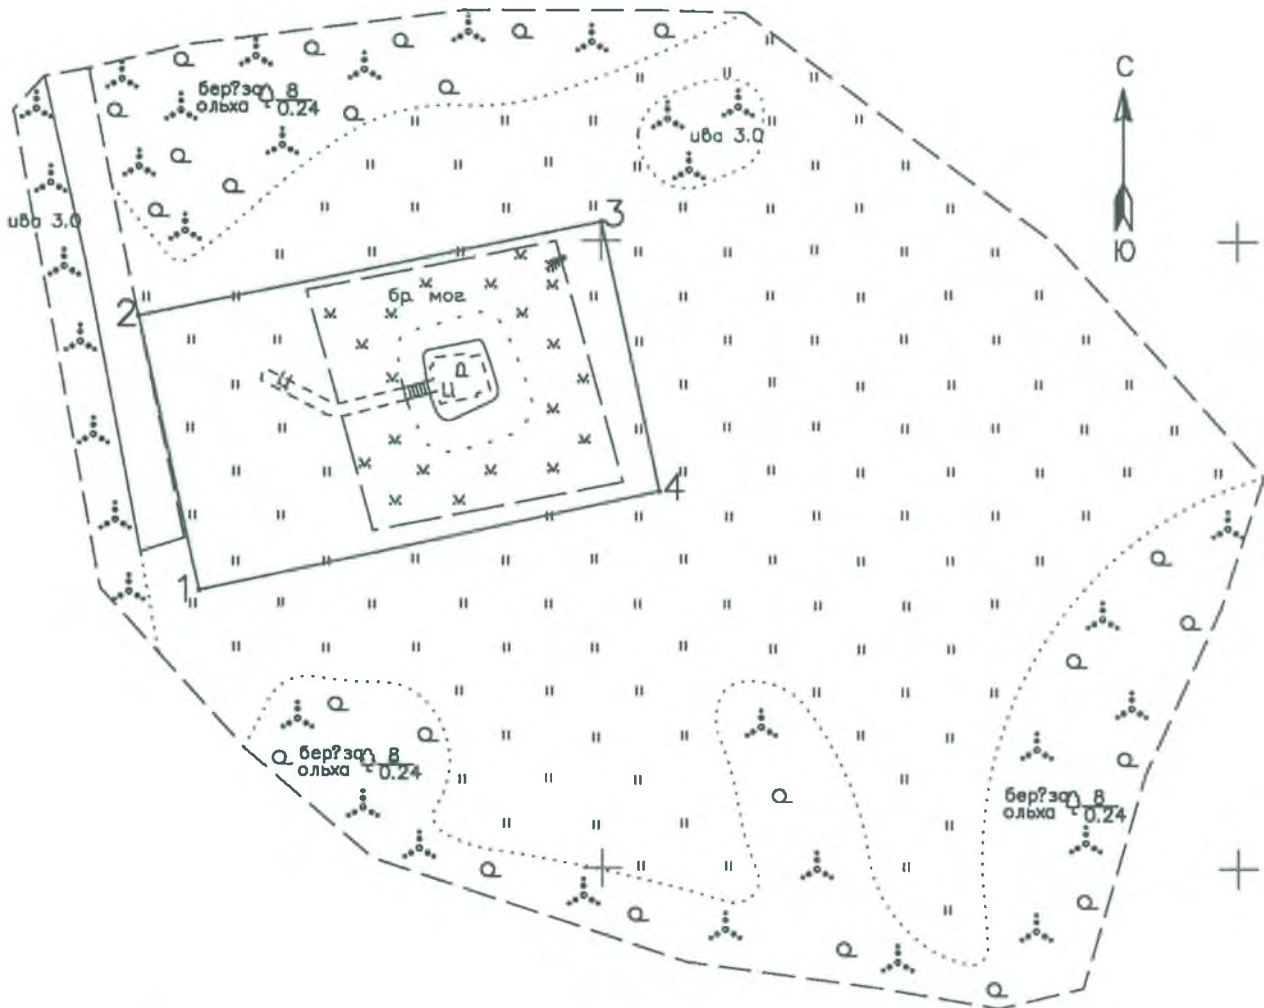

- граница объекта культурного наследия
- поворотная точка

Масштаб 1:500

**Координаты поворотных точек границ территории
объекта культурного наследия регионального значения
«Братское захоронение советских воинов, погибших в 1941-1944 гг.»**