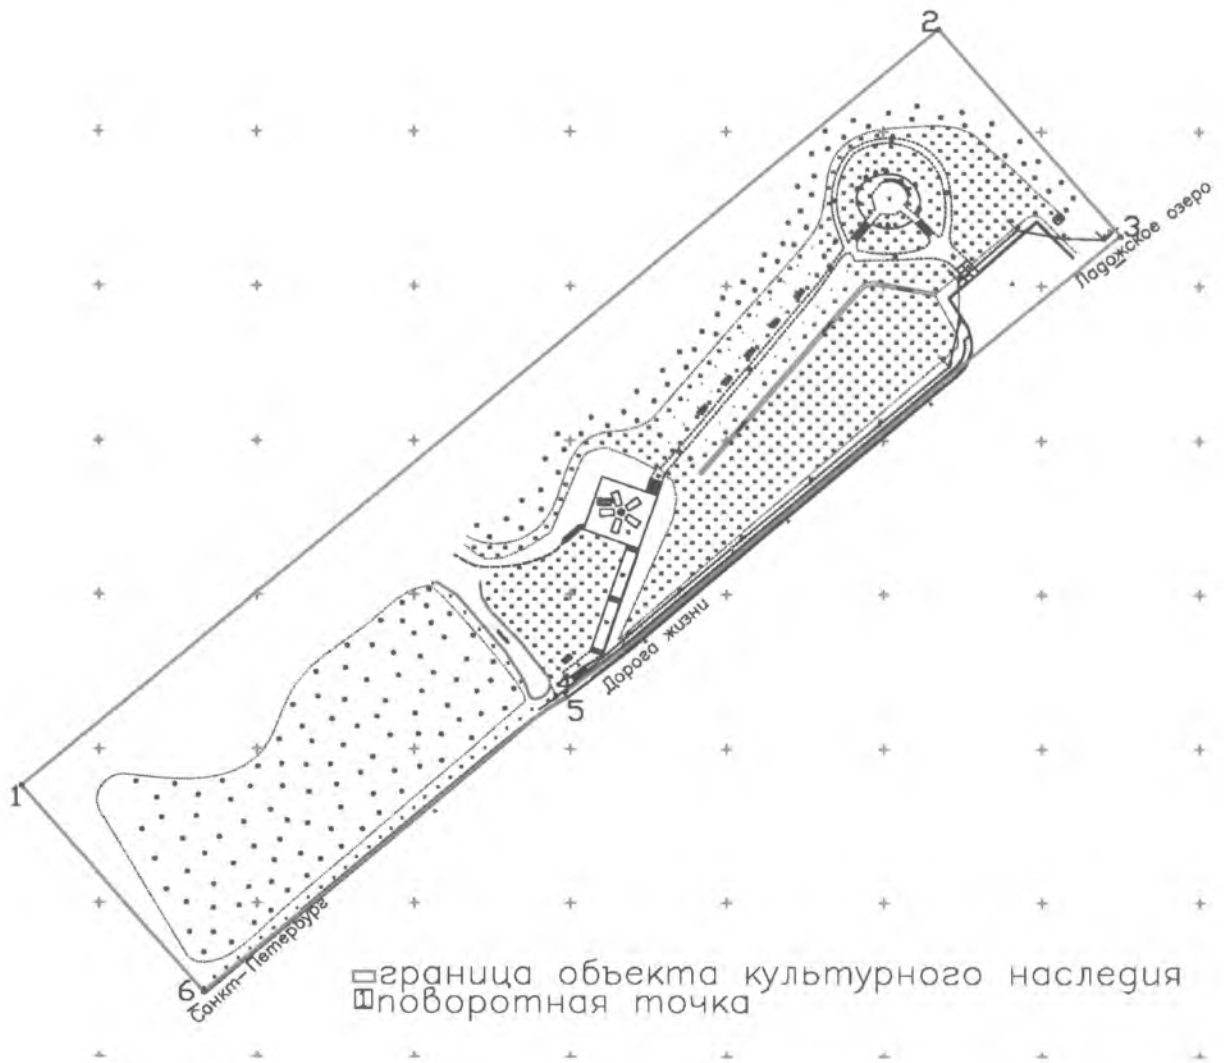

М 1:200

**Координаты поворотных точек границы территории
объекта культурного наследия федерального значения
«Ансамбль «Зеленый пояс Славы Ленинграда»:
Памятник ленинградским детям «Цветок жизни» на «Дороге жизни»**